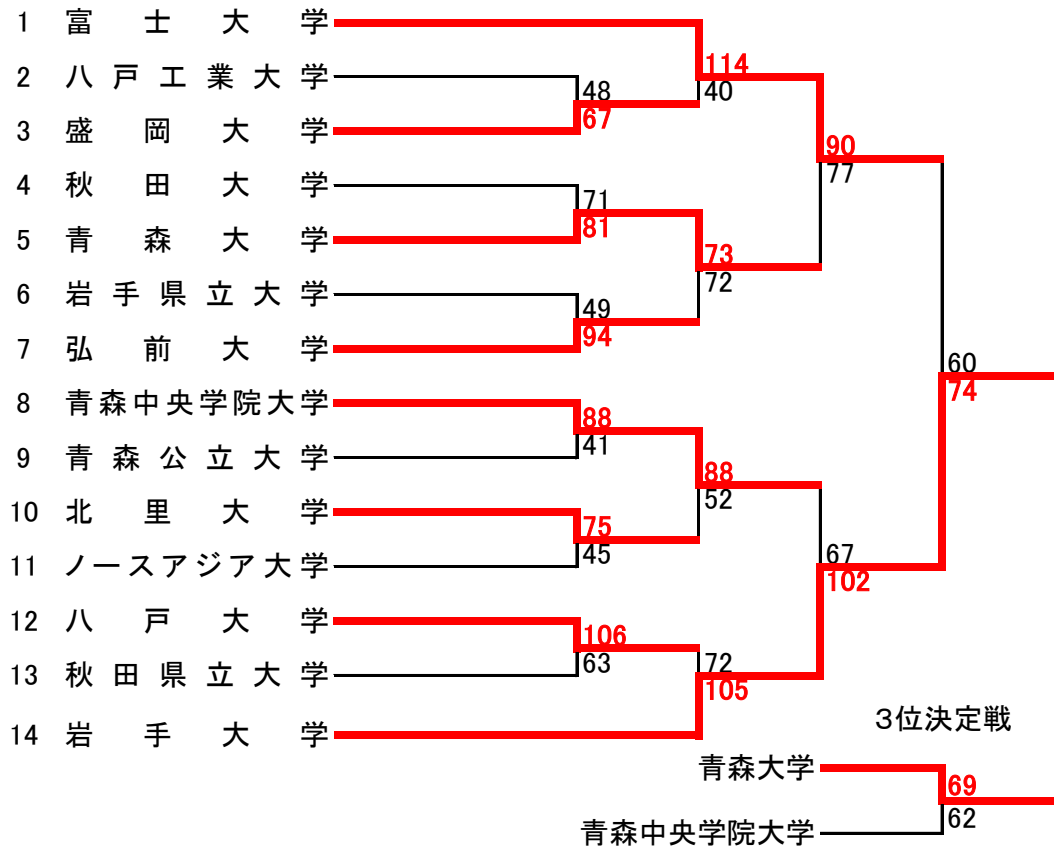

女子決勝

富士大学	83	23 - 16	60	弘前大学
		23 - 14		
		20 - 11		
		17 - 19		

女子3決

八戸大学	79	18 - 16	73	岩手大学
		21 - 14		
		14 - 19		
		26 - 24		

男子結果

優勝 岩手大学
準優勝 富士大学
3位 青森大学
4位 青森中央学院大学

女子結果

優勝 富士大学 (11年連続11回目)
準優勝 弘前大学
3位 八戸大学
4位 岩手大学

2012 北奥羽春季バスケットボール大会 勝ち上がり

男子の部

C.Dコート: 弘前大学第1体育館

5月19日

Eコート: 弘前大学第2体育館

女子の部

5月19日

5月20日