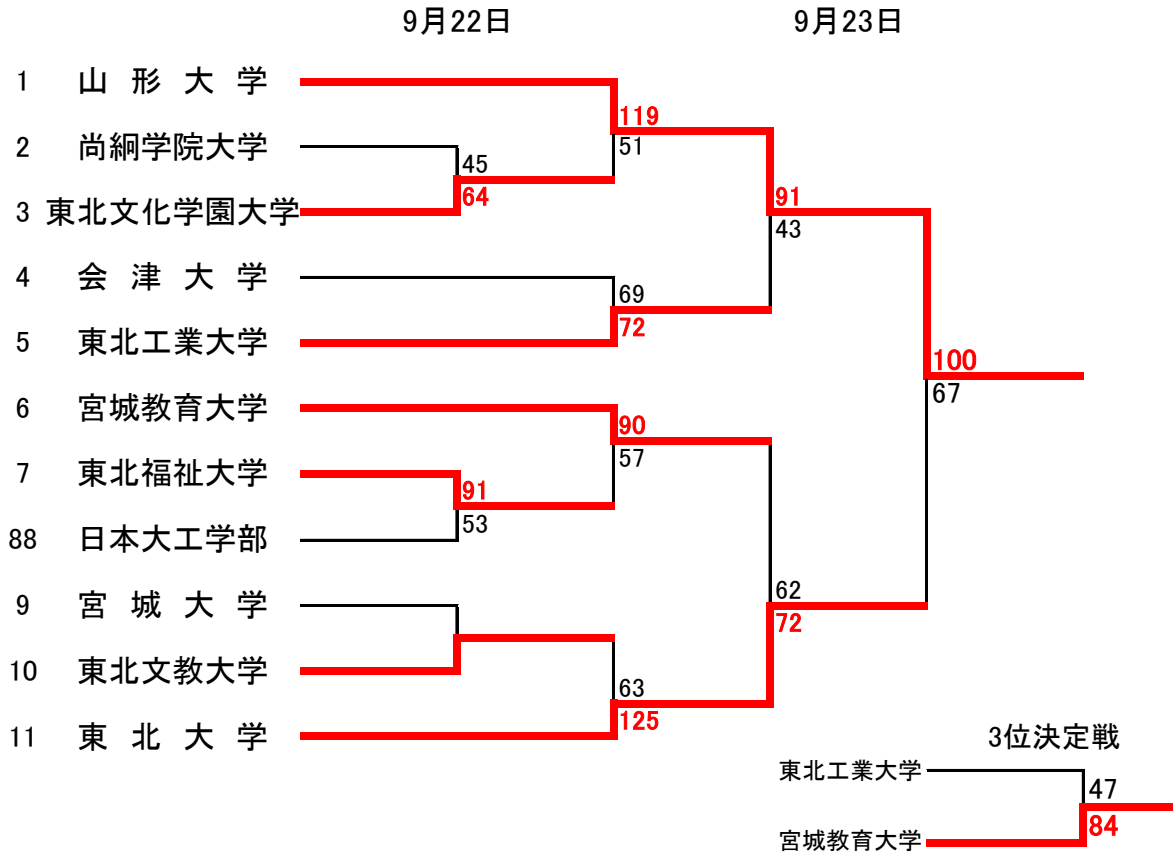

南奥羽二部トーナメント 勝ち上がり

会場 : 東北大学川内キャンパス体育館

男子の部