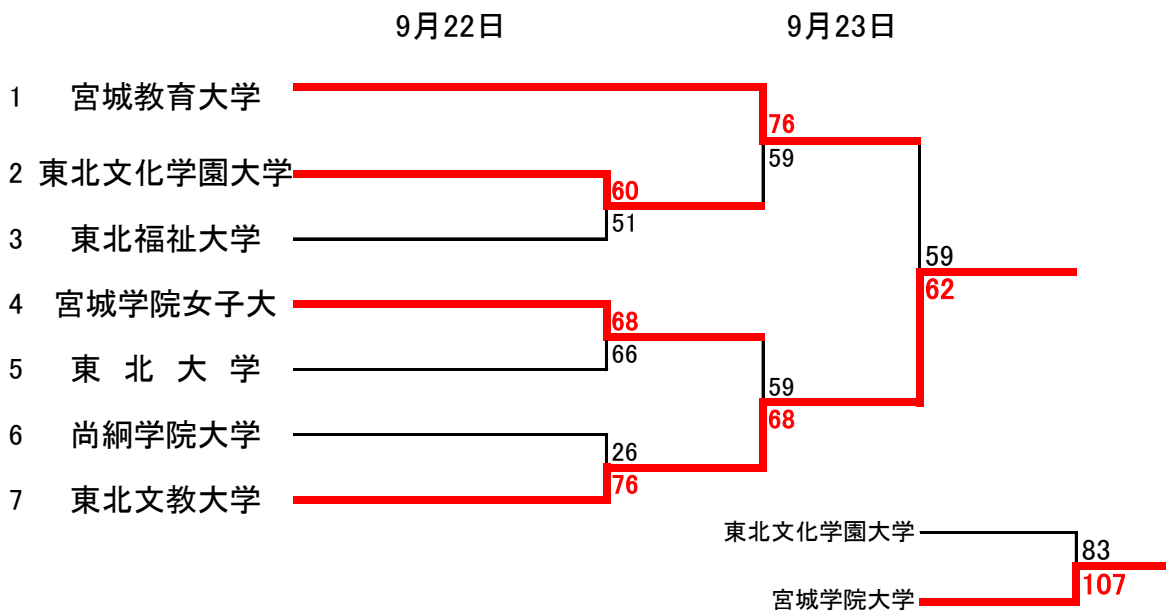

女子の部

※ 一位チームは一部・二部の入れ替え戦に出場する