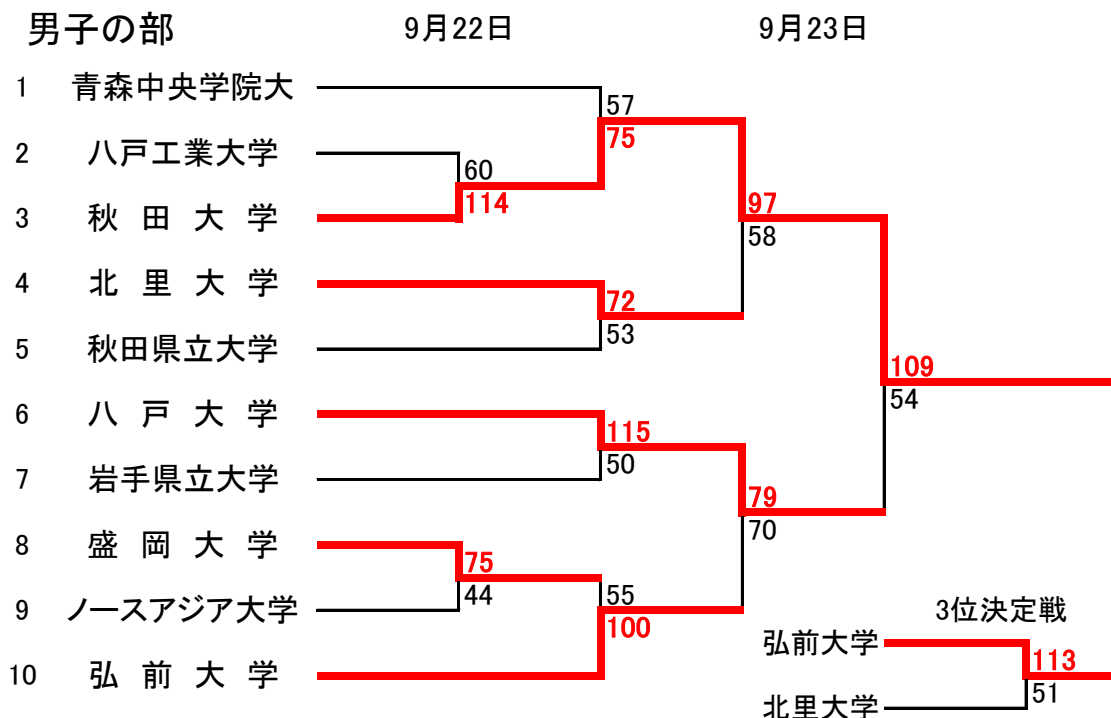

男子結果

秋田大学

優勝

八戸大学

準優勝

弘前大学

3位

女子結果

岩手大学

青森中央学院大

八戸大学

* 男子・秋田大学・女子・岩手大学は入れ替え戦へ

男子個人賞

最優秀選手賞

秋田大学 13番 永須 亘

女子個人賞

最優秀選手賞

岩手大学 4番 関根 舞

第13回東北大学バスケットボールリーグ・二部北奥羽トーナメント 結果

会場 : G・Hコート:弘前大学体育館

男子の部

女子の部

※ 1位チームは一部・二部の入れ替え戦に出場する