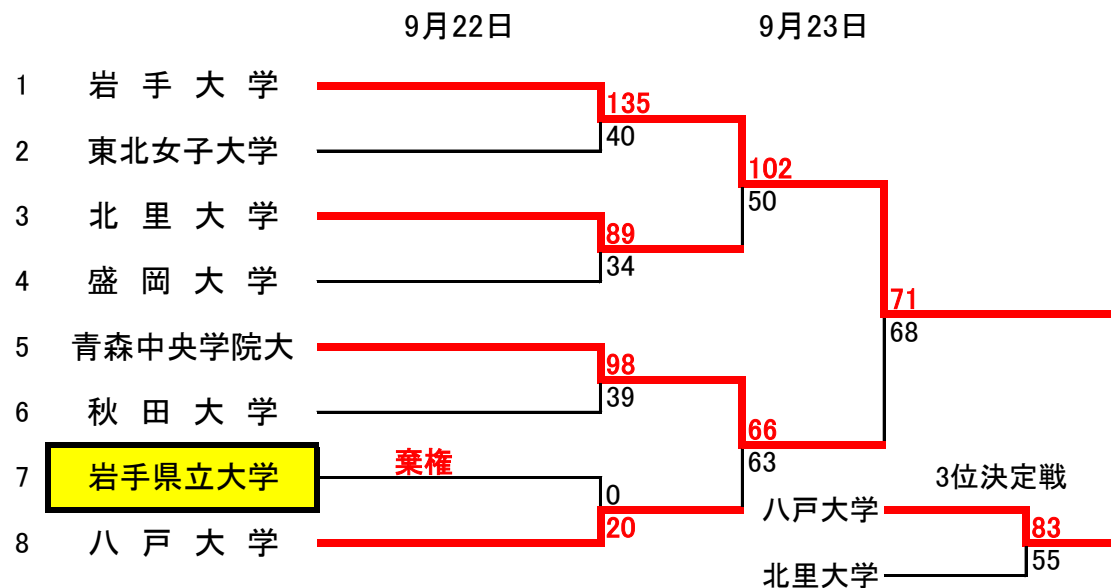

最優秀選手賞

岩手大学 4番 関根 舞

第13回東北大学バスケットボールリーグ・二部北奥羽トーナメント 結果

会場 : G・Hコート:弘前大学体育館

男子の部

女子の部

※ 1位チームは一部・二部の入れ替え戦に出場する