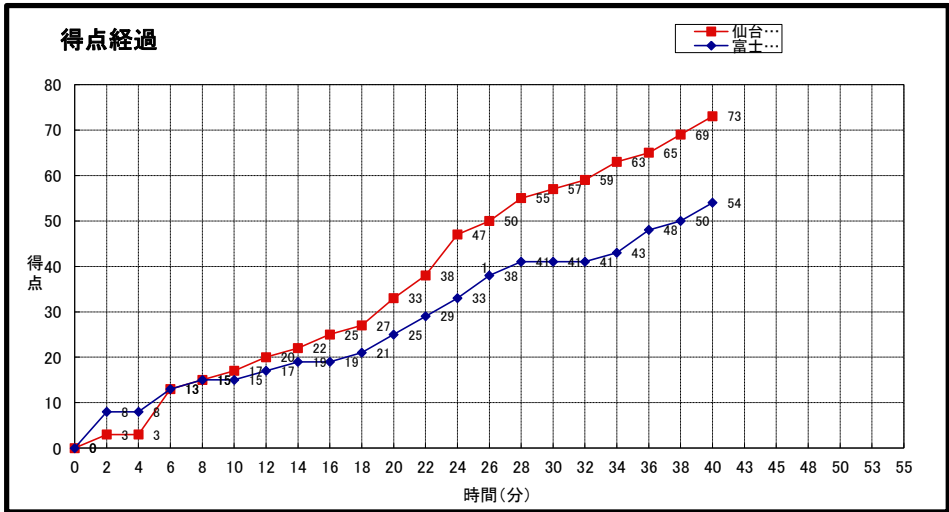

試合区分: No. 8A1 2次リーグ コミッショナー: 佐々木 桂二

期 日: 2012(H24)年10月8日(月) 主審: 栗田 充伯

開始時間: 10:00 副審: 相沢 香織

終了時間: 11:30

仙台大学 (一部 3位)	○ 73	17 -st1- 15 16 -2nd- 10 24 -3rd- 16 16 -4th- 13 -OT1- -OT2- -OT3-	● 54	富士大学 (一部 4位)

仙台大学

No.	S	選手名	PTS	3P FG		2P FG		FT		PF	REBOUNDS			TO	AS	ST	BS	MIN	
				M	A	M	A	M	A		TF	OR	DR						TOT
15	*	宮尾 紗友里	9	1	4	3	6	0	0	2	1	3	4	0	3	0	0		
2	*	花田 遥歌	11	1	3	4	9	0	0	1	1	2	3	0	5	0	0		
3	*	相澤 妹佳	13	0	0	5	9	3	4	1	1	3	4	0	1	0	0		
6	*	伊藤 瑠穂	13	3	6	2	2	0	0	2	1	4	5	0	3	0	0		
8	*	澤田 真実	2	0	0	1	1	0	0	1	0	2	2	0	1	0	0		
9		成田 美穂	-	-	-	-	-	-	-	-	-	-	-	-	-	-	-		
10		伊藤 紀子	-	-	-	-	-	-	-	-	-	-	-	-	-	-	-		
11	*	鎌田 千織	5	0	1	2	4	1	2	1	2	4	6	0	1	0	0		
12		影山 あや	0	0	0	0	0	0	0	1	0	0	0	0	0	0	0		
17		後藤 万里亜	-	-	-	-	-	-	-	-	-	-	-	-	-	-	-		
18		岸田 春奈	2	0	3	0	0	2	2	0	0	0	0	0	0	0	0		
19		瀧谷 千尋	10	3	10	0	2	1	2	1	1	0	1	0	1	0	0		
21		阿部 昌子	0	0	2	0	0	0	0	1	0	1	1	0	0	0	0		
23		緑川 菜香	-	-	-	-	-	-	-	-	-	-	-	-	-	-	-		
88		高橋 奈央	8	0	1	4	8	0	2	0	5	9	14	0	1	0	0		
TEAM 声川 尚子																			
合計			73	8	30	21	41	7	12	11	16	34	50	0	16	0	0	0:00	
				26.7%		51.2%		58.3%											

富士大学

No.	S	選手名	PTS	3P FG		2P FG		FT		PF	REBOUNDS			TO	AS	ST	BS	MIN	
				M	A	M	A	M	A		TF	OR	DR						TOT
1		神山 佳奈	5	1	2	1	2	0	0	1	0	2	2	0	1	0	0		
6		釜澤 怜子	1	0	0	0	0	1	2	0	0	1	1	0	0	0	0		
8		高橋 美紗貴	-	-	-	-	-	-	-	-	-	-	-	-	-	-	-		
11	*	伊藤 杏奈	6	0	1	3	3	0	0	3	2	0	2	0	3	0	0		
12	*	深沢 かほり	10	0	5	4	12	2	6	2	1	1	2	0	1	0	0		
13		三浦 沙紀	4	0	3	2	4	0	0	0	0	1	1	0	1	0	0		
14	*	高橋 はるか	8	2	10	1	7	0	0	1	0	0	0	0	0	0	0		
16		伊藤 神奈	0	0	0	0	1	0	0	1	1	1	2	0	0	0	0		
18		北嶋 恵理香	-	-	-	-	-	-	-	-	-	-	-	-	-	-	-		
21	*	千葉 はる花	10	0	0	5	11	0	0	4	3	2	5	0	2	0	0		
23	*	田村 梓	10	0	0	5	15	0	0	2	3	2	5	0	0	0	0		
35		遠藤 鮎香	-	-	-	-	-	-	-	-	-	-	-	-	-	-	-		
85		松浦 愛	-	-	-	-	-	-	-	-	-	-	-	-	-	-	-		
88		大和田 祐佳	-	-	-	-	-	-	-	-	-	-	-	-	-	-	-		
0		高橋 美奈	-	-	-	-	-	-	-	-	-	-	-	-	-	-	-		
TEAM 金 亨俊																			
合計			54	3	21	21	55	3	8	14	12	13	25	0	8	0	0	0:00	
				14.3%		38.2%		37.5%											

PST: ポイント F: フィールドゴール F: フォール TO: ターンオーバー MIN: 出場時間
M: 成功 OR: オフenseリバウンド OR: アシスト S: スター
A: 試投 2P: 2ポイントシュート DR: ディフェンスリバウンド AS: アシスト
%: シュート率 FT: フリースロー TOT: トータルリバウンド ST: スタイール OT: 延長
BS: ブロックショット

ゲームレポート

●第一ピリオド
両チームともディフェンスがきつく得点を伸ばすことができない。富士大はセットプレー、ジャンプシュートで点を重ねていく。仙台大はセンタープレー、#19の3P、#2のドライブインで得点し17-15の仙台大2点リードし第一ピリオド終了。

●第二ピリオド
富士大#21のドライブ、スクリーンプレーでシュートにいくが、仙台大#3にブロックされそのまま速攻で点を重ねる。また、仙台大は#2のアシストで的確なシュートを決めていく。後半、富士大はゾーンプレスを仕掛け、流れを止めようとするが、仙台大の流れにのみ込まれ点を取ることが難しく、33-25で第二ピリオド終了。

●第三ピリオド
後半、仙台大1-2-2-1ディフェンスで前から当たっていく。富士大は苦戦しながらもボールを運び、点数を決めていく。しかし、仙台大の#6と#19の3P、#2のドライブインで得点を重ね、57-41で仙台大がリードし第三ピリオド終了。

●第四ピリオド
スタートから富士大は全員でゴールに攻めていき、リバウンドにも飛び込んでいくが仙台大のディフェンスによって阻まれなかなか点数を決められない。対する仙台大はセンタープレーで確実に点数を決めていき逆転を許さず、73-54で逃げ切り仙台大の勝利。

●試合のまとめ
両チームとも前からのディフェンスがきつく、前半はロースコアの試合だった。後半もお互いディフェンスはきつい。富士大のイージーシュートなどのミスが目立つ一方、仙台大は確実にシュートを決めたことが勝因だと思う。

担当者:()

東北大学バスケットボール連盟