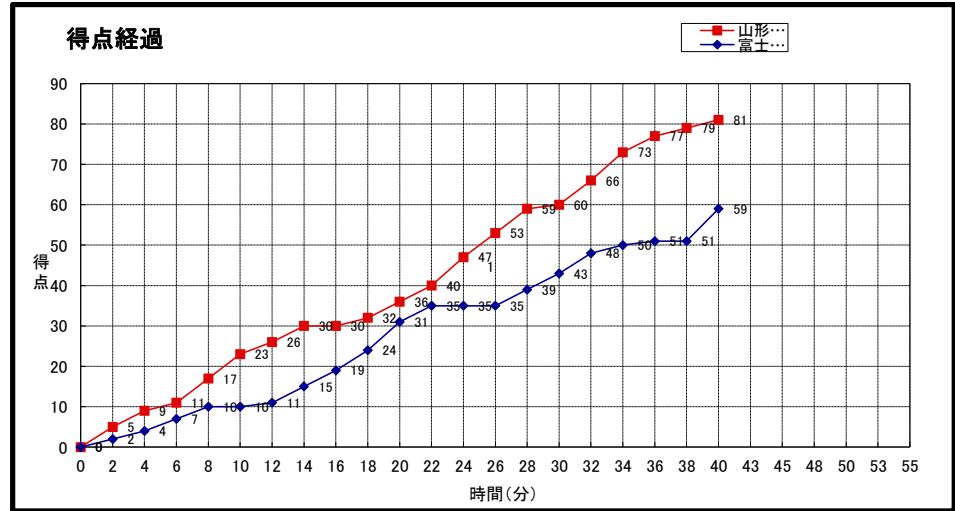

大会名称: **第13回東北大学バスケットボールリーグ
兼全日本大学バスケットボール選手権大会 東北地区予選会**

開催場所: **大崎市古川総合体育館**

試合区分: **No. 7A3 2次リーグ** コミッショナー: **栗林 徹**

期 日: **2012(H24)年10月7日(日)** 主審: **吉田 孝太郎**

開始時間: **14:00** 副審: **宇都宮 浩史**

終了時間: **15:30**

山形大学 (一部 1位)	○ 81	● 59	富士大学 (一部 4位)

No.	S	選手名	PTS	3P FG		2P FG		FT		PF	REBOUNDS			TO	AS	ST	BS	MIN	
				M	A	M	A	M	A		OR	DR	TOT						
5	*	佐藤 綾香	20	0	3	10	14	0	0	0	7	11	18	0	0	0	0		
4	*	百瀬 悠里絵	0	0	0	0	0	0	0	0	0	0	0	0	0	0	0		
6	*	花沢 夏実	7	0	0	3	6	1	2	2	2	4	6	0	1	0	0		
7	*	大山 未由	6	2	3	0	3	0	0	1	4	1	5	0	2	0	0		
8	*	小松 恵	24	0	1	9	22	6	10	2	5	6	11	0	2	0	0		
9	*	福田 有利子	0	0	0	0	0	0	0	0	0	0	0	0	0	0	0		
10	*	外山 優子	15	0	1	6	9	3	4	4	0	2	2	0	2	0	0		
11	*	大柴 かおる	7	0	2	3	6	1	3	4	0	1	1	0	1	0	0		
12	*	宮崎 わかな	0	0	1	0	1	0	0	0	0	0	0	0	0	0	0		
13	*	澤田 真由美	2	0	0	1	1	0	0	1	0	0	0	0	0	0	0		
14	*	梅本 真帆	0	0	0	0	0	0	0	0	0	0	0	0	0	0	0		
TEAM 天神 訓章																			
合 計			81	2	11	32	62	11	19	14	18	25	43	0	8	0	0	0:00	
					18.2%		51.6%		57.9%										

No.	S	選手名	PTS	3P FG		2P FG		FT		PF	REBOUNDS			TO	AS	ST	BS	MIN	
				M	A	M	A	M	A		OR	DR	TOT						
1	*	神山 佳奈	1	0	1	0	6	1	2	3	1	1	2	0	1	0	0		
6	*	釜澤 怜子	2	0	6	1	5	0	2	2	0	1	1	0	2	0	0		
8	*	高橋 美紗貴	0	0	0	0	0	0	0	0	0	0	0	0	0	0	0		
11	*	伊藤 杏奈	0	0	2	0	1	0	0	1	1	1	2	0	3	0	0		
12	*	深沢 かほり	19	5	5	2	4	0	0	1	0	2	2	0	2	0	0		
13	*	三浦 沙紀	2	0	0	1	8	0	1	1	0	1	1	0	0	0	0		
14	*	高橋 はるか	4	0	1	1	7	2	4	2	0	3	3	0	0	0	0		
16	*	伊藤 神奈	7	0	1	3	0	1	0	1	0	0	0	0	0	0	0		
18	*	北嶋 恵理香	3	1	1	0	0	0	0	0	0	0	0	0	1	0	0		
19	*	小田原 未歩	2	0	0	1	1	0	0	0	0	0	0	0	0	0	0		
21	*	千葉 はるか	2	0	0	1	5	0	0	1	1	0	1	0	2	0	0		
23	*	田村 梓	9	0	0	4	11	1	1	2	1	2	3	0	1	0	0		
85	*	松浦 愛	2	0	0	1	2	0	0	0	0	0	0	0	0	0	0		
88	*	大和田 祐佳	0	0	0	0	0	0	0	0	0	0	0	0	0	0	0		
0		高橋 美奈	6	1	2	1	3	1	2	2	1	1	2	0	1	0	0		
TEAM 金 亨俊																			
合 計			59	7	19	16	53	6	12	16	5	12	17	0	13	0	0	0:00	
					36.8%		30.2%		50.0%										

PST: ポイント   FG: フィールドゴール   F: フォール   TO: ターンオーバー   MIN: 出場時間
M: 成功   3P: 3ポイントシュート   OR: オフェンスリバウンド   AS: アシスト   S: スロー
A: 試投   2P: 2ポイントシュート   DR: ディフェンスリバウンド   ST: スティール   OT: 延長
%: シュート率   FT: フリースロー   TOT: トータルリバウンド   BS: ブロックショット

ゲームレポート

●第1ピリオド

立ち上がり、富士大21番千葉が先制点を決めるが、山形大も果敢なドライブとオフェンスリバウンドで得点を重ねる。残り4分で富士大19番小田原が右足を負傷し、インサイドが苦しくなるが12番深沢の3Pで粘りを見せる。山形大は8番小松のインサイドと5番佐藤のドライブで点差を広げていき、23-10山形大リードで第1ピリオド終了。

●第2ピリオド

高さで劣る富士大はアウトサイドのシュートを積極的に狙っていくが、思うように決まらず、その間山形大は速い展開からの速攻とオフェンスリバウンドからのシュートで得点を積み上げていくが、途中富士大が激しいディフェンスを魅せ、山形大の攻撃を食い止め、12番深沢がバスケットカウント、3Pを決めるなど活躍を魅せ、36-31山形大リードで前半を終える。

●第3ピリオド

後半開始後も富士大のディフェンスは緩むことなく、23番田村の速攻が2本続くが、山形大のインサイド5番佐藤、8番小松を抑えることは難しく、インサイドを基点に山形大が再びリードを広げていく。富士大が7分間無得点の間に山形大は20得点という数字を積み上げた。残り2分で山形大10番外山がアンズポーツマンライクファールを取られるが、流れは変わることなく、60-43で第3ピリオド終了。

●第4ピリオド

第4ピリオドに入っても山形大の勢いは止まらず、富士大を攻め立てるが、富士大も負けずに果敢なプレーで高さにも挑んで行く。しかし、山形大の固いディフェンスに阻まれ、得点を伸ばすことができず、結果81-59で山形大の圧勝となった。

●試合のまとめ

山形大-富士大戦は途中、第2ピリオドで富士大が粘りを見せたが、山形大の5番佐藤と8番小松のツインタワーを抑えることができず、結果的に終始山形大のペースで試合が進んだ。しかし富士大も最後まであきらめず戦う姿勢を見せた。

担当者: ( )

東北大学バスケットボール連盟