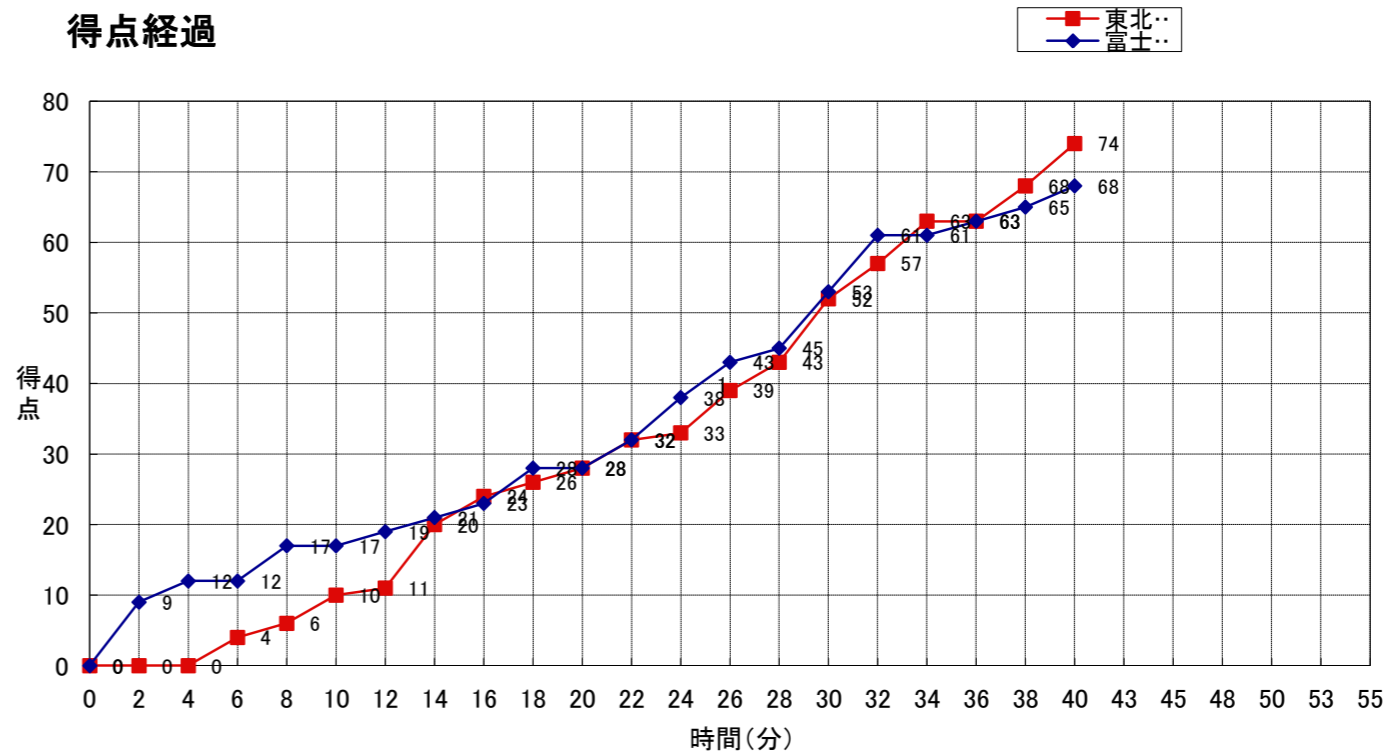

東北学院大学 ○ 74 (一部 2位)	10 -st1-	17	● 68 (一部 4位)	富士大学
	18 -2nd-	11		
	24 -3rd-	25		
	22 -4th-	15		
	-OT1-			
	-OT2-			
	-OT3-			

東北学院大学

No.	S	選手名	PTS	3P FG		2P FG		FT		PF	REBOUNDS			TO	AS	ST	BS	MIN
				M	A	M	A	M	A		OR	DR	TOT					
9*		庄子 理紗	13	0	2	5	7	3	3	4	2	7	9	0	2	0	0	0
5		三浦 佳	-	-	-	-	-	-	-	-	-	-	-	-	-	-	-	-
7*		川崎 結衣	15	1	8	4	7	4	6	2	3	5	8	0	1	0	0	0
8		渡邊 彩	-	-	-	-	-	-	-	-	-	-	-	-	-	-	-	-
11		岸田 麻里	8	0	0	4	9	0	0	3	2	2	4	0	1	0	0	0
12		大須賀 梨奈	-	-	-	-	-	-	-	-	-	-	-	-	-	-	-	-
13		春日 璃璃子	-	-	-	-	-	-	-	-	-	-	-	-	-	-	-	-
15		古川 絵梨	6	0	0	1	3	4	4	0	0	4	4	0	0	0	0	0
16		官原 礼奈	-	-	-	-	-	-	-	-	-	-	-	-	-	-	-	-
17*		佐々 満里奈	23	0	8	8	20	7	9	4	5	9	14	0	0	0	0	0
18		谷藤 礼実	-	-	-	-	-	-	-	-	-	-	-	-	-	-	-	-
23		廣瀬 由紀子	-	-	-	-	-	-	-	-	-	-	-	-	-	-	-	-
51*		岩田 祥子	7	0	0	1	3	5	6	4	4	3	7	0	1	0	0	0
52*		鈴木 あや	2	0	0	1	5	0	0	1	1	0	1	0	2	0	0	0
TEAM		合計	74	1	18	24	54	23	28	18	18	32	50	0	9	0	0	0:00
					5.6%		44.4%		82.1%									

富士大学

NO.	S	選手名	PTS	3P FG		2P FG		FT		PF	REBOUNDS			TO	AS	ST	BS	MIN
				M	A	M	A	M	A		OR	DR	TOT					
1		神山 佳奈	2	0	0	1	1	0	0	2	0	0	0	0	0	0	0	0
6		釜澤 柊子	6	2	4	0	2	0	0	4	1	0	1	0	1	0	0	0
8		高橋 美紗貴	-	-	-	-	-	-	-	-	-	-	-	-	-	-	-	-
11*		伊藤 杏奈	14	2	5	4	6	0	0	1	3	1	4	0	1	0	0	0
12*		深沢 かほり	0	0	2	0	1	0	0	0	0	1	1	0	2	0	0	0
13		三浦 沙紀	8	0	0	3	8	2	3	4	0	0	0	0	0	0	0	0
14*		高橋 はるか	18	3	12	4	11	1	2	3	2	1	3	0	1	0	0	0
16		伊藤 神奈	2	0	0	0	2	2	2	0	0	0	0	0	0	0	0	0
18		北嶋 恵理香	-	-	-	-	-	-	-	-	-	-	-	-	-	-	-	-
19		小田原 未歩	8	0	1	3	13	2	4	3	1	4	0	1	0	0	0	0
21*		千葉 はる花	2	0	0	1	8	0	0	3	0	3	3	0	1	0	0	0
23*		田村 梓	8	0	0	3	7	2	4	4	2	5	7	0	0	0	0	0
85		松浦 愛	-	-	-	-	-	-	-	-	-	-	-	-	-	-	-	-
88		大和田 祐佳	-	-	-	-	-	-	-	-	-	-	-	-	-	-	-	-
0		高橋 美奈	-	-	-	-	-	-	-	-	-	-	-	-	-	-	-	-
TEAM		合計	68	7	24	19	59	9	13	25	12	12	24	0	7	0	0	0:00
					29.2%		32.2%		69.2%									

PST: ポイント
M: 成功
A: 試投
%: シュート率
FG: フィールドゴール
3P: 3ポイントシュート
2P: 2ポイントシュート
FT: フリースロー
F: ファウル
OR: オフェンスリバウンド
DR: ディフェンスリバウンド
TOT: トータルリバウンド
TO: ターンオーバー
AS: アシスト
ST: スティール
BS: ブロックショット
MIN: 出場時間
S: スターター
OT: 延長

得点経過

ゲームレポート

●第一ピリオド
お互いシュートが入らず均衡状態を保ち、第一ピリオドがスタートした。開始2分富士大学#14のドライブでバスケットカウントをもらい富士大がリードする。一方学院大はリバウンドをとるもシュートが入らず、なかなか流れを掴めない。富士大のファウルで#9や#15のフリースローや、#17のスティールで追いつけるも点差は縮まらず10-17の富士大リードで第一ピリオドを終える。

●第二ピリオド
富士大のファウルがかさみ、学院大がフリースローで得点を重ねる。さらに#11のスティールや速攻で開始4分で1点差に詰め寄る。一方富士大の#11のシュートで得点するもシュートを決めきれず、流れを掴めない。学院大が残り10秒で#7がフリースローを落ち着いて2本決め、28-28の同点で前半を終了した。

●第三ピリオド
開始早々学院大#9、#52が得点するもミスが続き、富士大#13、#14の速攻でリードする。富士大は厳しいディフェンスからの速攻で#13、#14を中心に点差を離そうとするが、学院大も#17の速攻や#9が富士大の激しいディフェンスをドライブで割って、喰らいつく。残り1分間はトランジションの速い展開になりシュートの決めあいになり、52-53で富士大リードで最終クォーターに入る。

●第四ピリオド
お互い激しいディフェンスから始まった。学院大は#9のドライブで加点する。一方富士大は#6、#11の3ポイントで加点し両者一步も譲らず、シーソーゲームが続く。お互いにチームファウルが重なり、確実にフリースローを決め、流れを譲らない。残り3分、富士大は#6、#11の3ポイントで加点する。一方学院大は落ち着いてフリースローを決めてリードする。残り、40秒学院大#9が自らリバウンドに行き、富士大の追いつけを許さず、74-68で学院大が勝利。

●試合のまとめ
序盤、富士大の激しいディフェンスに学院大がなかなか得点を決められず、苦しい時間が長かったが、学院大もディフェンスから確実に流れをつかみ、お互い譲らないシーソーゲームが続いた。後半になりお互いファウルが重なり、学院大がフリースローを確実に決め、74-68で学院大が逆転勝利した。

担当者: ( )

東北大学バスケットボール連盟