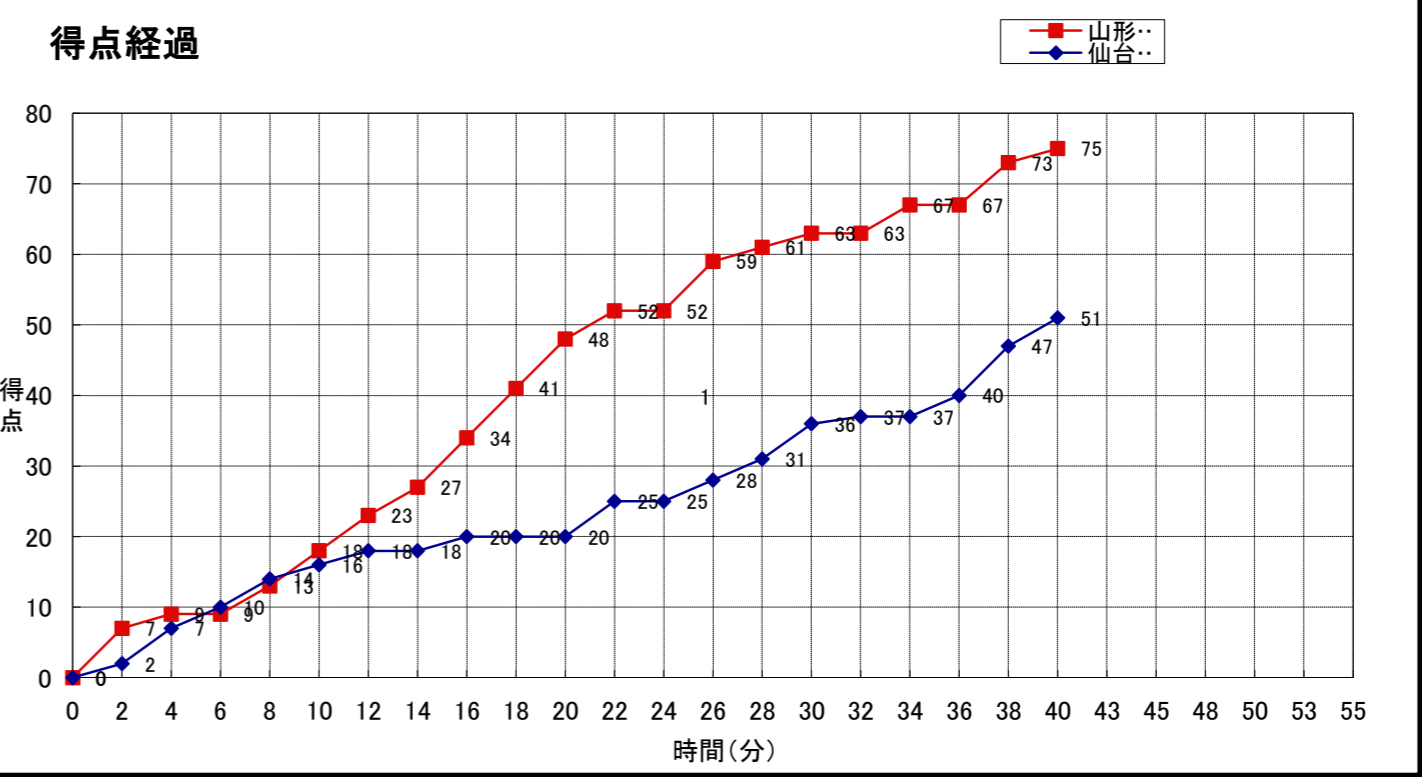

大会名称: 第13回東北大学バスケットボールリーグ
兼全日本大学バスケットボール選手権大会 東北地区予選会

開催場所: 大崎市古川総合体育館

試合区分: No. 9A3 2次リーグ コミッショナー: 佐々木桂二

期 日: 2012(H24)年10月6日(土) 主審: 相沢 香織

開始時間: 13:00 副審: 及川 学

終了時間: 14:30

山形大学 (一部 1位)	○ 75	18 -st1- 16 30 -2nd- 4 15 -3rd- 16 12 -4th- 15 -OT1- -OT2- -OT3-	● 51	仙台大学 (一部 3位)

山形大学

No.	S	選手名	PTS	3P FG		2P FG		FT		PF	REBOUNDS			TO	AS	ST	BS	MIN
				M	A	M	A	M	A		OR	DR	TOT					
5*		佐藤 綾香	18	4	4	1	11	4	4	0	0	0	0	0	2	0	0	
4		百瀬 悠里絵	6	0	0	2	3	2	4	1	0	0	0	0	0	0	0	
6*		花沢 夏実	3	0	0	1	12	1	2	0	1	2	3	0	0	0	0	
7*		大山 未由	14	1	3	5	6	1	1	3	1	0	3	0	3	0	0	
8*		小松 恵	10	0	0	5	7	0	1	2	1	5	6	0	0	0	0	
9		福田 有利子	0	0	1	0	1	0	0	0	0	1	1	0	0	0	0	
10*		外山 優子	4	0	3	2	8	0	0	3	0	3	3	0	4	0	0	
11		大柴 かおる	10	2	4	1	2	2	2	0	1	1	2	0	0	0	0	
12		宮崎 わかな	10	0	0	4	5	2	2	0	1	1	2	0	0	0	0	
13		澤田 真由美	0	0	0	0	2	0	0	2	1	0	1	0	0	0	0	
14		梅本 真帆	0	0	0	0	2	0	0	1	0	2	2	0	0	0	0	
TEAM																		
合計			75	7	15	21	59	12	16	12	11	22	33	0	9	0	0	0:00
				46.7%		35.6%		75.0%										

仙台大学

No.	S	選手名	PTS	3P FG		2P FG		FT		PF	REBOUNDS			TO	AS	ST	BS	MIN
				M	A	M	A	M	A		OR	DR	TOT					
15*		宮尾 紗友里	4	0	2	2	3	0	2	1	0	1	1	0	0	0	0	
2*		花田 遥歌	2	0	2	1	8	0	0	1	1	0	1	0	1	0	0	
3*		相澤 妹佳	8	0	2	4	9	0	0	2	1	2	3	0	0	0	0	
6*		伊藤 瑞穂	6	2	3	0	2	0	0	2	0	3	3	0	1	0	0	
8		澤田 真実	2	0	1	1	1	0	0	0	0	0	0	0	0	0	0	
9		成田 美穂	-	-	-	-	-	-	-	-	-	-	-	-	-	-	-	
10		伊藤 紀子	-	-	-	-	-	-	-	-	-	-	-	-	-	-	-	
11*		鎌田 千織	3	0	0	1	4	1	1	2	1	0	1	0	0	0	0	
12		影山 あや	3	0	0	1	6	1	2	0	0	0	0	0	0	0	0	
17		後藤 万里亜	-	-	-	-	-	-	-	-	-	-	-	-	-	-	-	
18		岸田 春奈	-	-	-	-	-	-	-	-	-	-	-	-	-	-	-	
19		瀬谷 千尋	14	4	14	1	3	0	0	3	0	2	2	0	1	0	0	
21		阿部 昌子	0	0	3	0	1	0	0	4	2	1	3	0	0	0	0	
23		緑川 菜香	-	-	-	-	-	-	-	-	-	-	-	-	-	-	-	
88		高橋 奈央	9	0	0	4	7	1	2	2	1	2	3	0	0	0	0	
TEAM																		
合計			51	6	27	15	44	3	7	17	11	20	31	0	3	0	0	0:00
				22.2%		34.1%		42.9%										

PST: ポイント M: 成功 A: 試投 %: シュート率 FG: フィールドゴール 3P: 3ポイントシュート 2P: 2ポイントシュート FT: フリースロー F: ファウル OR: オフェンスリバウンド DR: ディフェンスリバウンド TOT: トータルリバウンド TO: ターンオーバー AS: アシスト ST: スティール BS: ブロックショット MIN: 出場時間 S: スターター OT: 延長

ゲームレポート

●第一ピリオド

山形大#7森田の3P先制で試合スタート。山形大の力強いドライブが続くも、仙台大の強固なDF、リバウンドに食らいつく。仙台大#2花田、3Pを決め、点差を縮める。仙台#2花田がジャンプシュートとドライブを連続で決め、流れは仙台大へ。両者、入れたり、入れられたりシーソーゲームの状態が続く。最後、山形大#11大柴がブザーとともに3Pを決め18-15で山形大リードで1Q終了。

●第二ピリオド

山形大、フリースローを確実に決め、#7大山のバスケットカウントで点差を離す。山形大のタイトなDFが仙台大のミスを誘い、仙台大の得点が止まる。その間山形大は着実に得点を重ねる。仙台大#88高橋がバスケットカウントを決めるも、山形大の速く、キレのあるプレーにファールがかさみ、フリースローを与え、点差は縮まらず。仙台大はわずかしき得点できず、点差は離れ48-20。山形大リードで後半へ。

●第三ピリオド

仙台大#2花田のドライブに続き、#11鎌田がバスケットカウントを決め勢いをつけたが、両者ともに力強いDFで、どちらもなかなか得点が決まらず。仙台大はフリースローをもらい、リバウンドで流れをつかもうとする。終盤、#11大柴、#6花沢らの力強いドライブが光った。63-36。山形大リードで最終クォーターを迎える。

●第四ピリオド

仙台大攻撃から始まる。シュートは決まらなかったが、上から攻める厳しいDFでくらくつき、山形大に得点を許さない。しかし、仙台大もシュートが入らず、苦しい展開が続く。そんな中、中盤、仙台大#19瀬谷の3Pが決まるも、山形大#12宮崎がシュートをねじ込みバスケットカウント。再び仙台#19瀬谷が3Pを決める。仙台大のファールがかさみ、山形大はフリースローを確実に得点につなげていく。#19瀬谷のスティールからの速攻、#8澤田のジャンプシュートが決まるも、山形大の壁にはばまれ、75-51で試合終了。山形大勝利。

●試合のまとめ

第2ピリオドで点差が開いたが、仙台大の最後まで厳しいDFに山形大は苦しめられた。しかし、山形大は確実なDF、力強いドライブで対抗し、75-51で山形大が勝利をおさめた。

担当者: ()

東北大学バスケットボール連盟