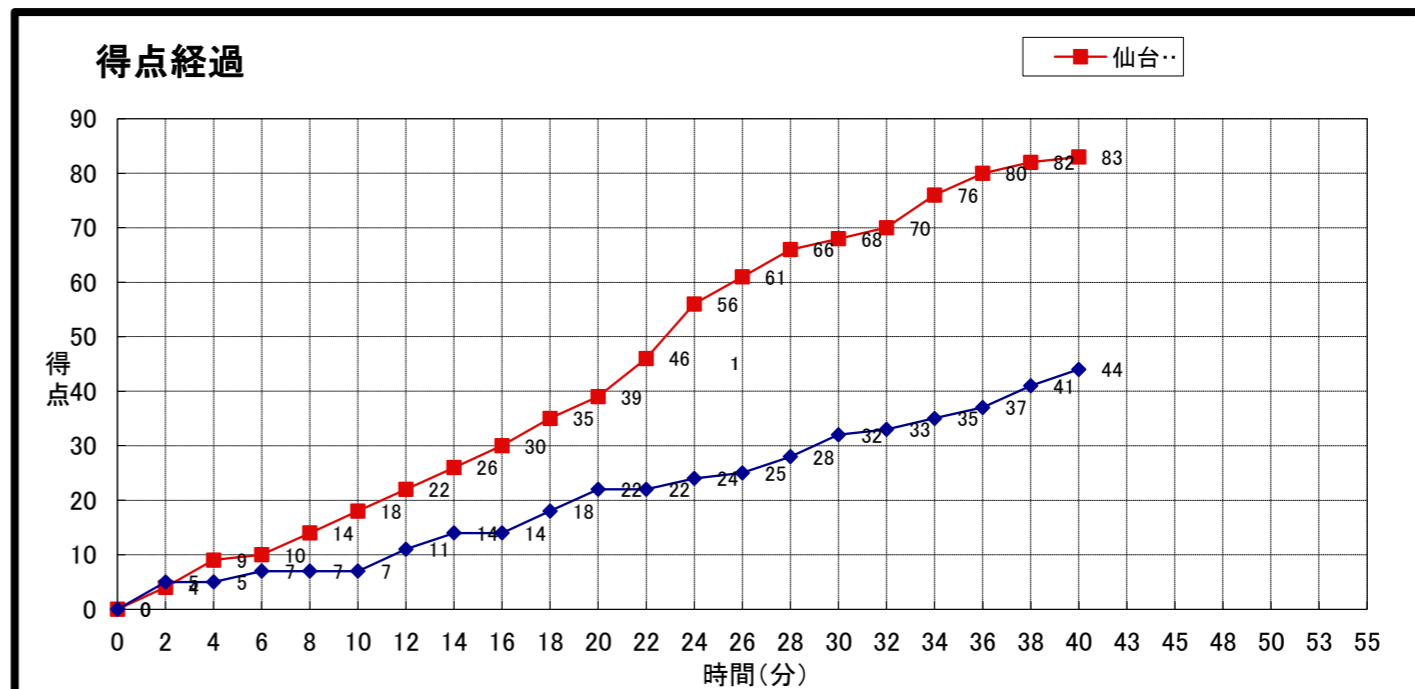

期 日: 2012(H24)年10月6日(土) 主審:

開始時間: 14:30 副審: 秋庭 淳

終了時間: 18:00

仙台大学 (一部 1位)	83	18 -st1- 7 11 -2nd- 15 29 -3rd- 10 25 -4th- 12 -OT1- -OT2- -OT3-	44	富士大学 (一部 2位)

仙台大学

No.	S	選手名	PTS	3P FG		2P FG		FT		PF	REBOUNDS			TO	AS	ST	BS	MIN
				M	A	M	A	M	A		OR	DR	TOT					
14	*	佐藤 文哉	14	3	12	2	6	1	2	0	0	1	1	0	1	0	0	
3		菊池 健介	2	0	0	1	1	0	0	1	0	0	0	0	0	0	0	
7		清水 春樹	-	-	-	-	-	-	-	-	-	-	-	-	-	-	-	
8		田崎 凌	-	-	-	-	-	-	-	-	-	-	-	-	-	-	-	
10	*	永井 大貴	3	0	0	1	1	1	2	2	0	1	1	0	1	0	0	
13		川嶋 賢治	10	1	2	3	4	1	2	2	0	1	1	0	1	0	0	
15		坂内 佑基	2	0	0	1	3	0	0	0	1	2	3	0	0	0	0	
20	*	田賀 脩造	8	0	0	4	5	0	2	1	3	7	10	0	0	0	0	
25		畑澤 哲平	6	0	0	3	3	0	0	0	2	1	3	0	1	0	0	
37		松崎 拓磨	8	0	0	4	6	0	0	1	2	0	2	0	0	0	0	
47		遠藤 大志	2	0	2	1	0	0	0	0	0	0	0	0	1	0	0	
48		佐田 文晃	4	1	2	0	1	1	2	1	0	0	0	0	1	0	0	
66	*	庄司 優也	15	0	2	6	12	3	4	2	1	1	2	0	1	0	0	
75	*	我妻 典明	9	0	0	4	6	1	1	1	0	2	2	0	8	0	0	
77		小島 広大	-	-	-	-	-	-	-	-	-	-	-	-	-	-	-	
91		渡部 良希	-	-	-	-	-	-	-	-	-	-	-	-	-	-	-	
93		九島 雄斗	-	-	-	-	-	-	-	-	-	-	-	-	-	-	-	
TEAM																		
合計			83	5	20	30	48	8	15	11	9	16	25	0	15	0	0	0:00
					25.0%		62.5%		53.3%									

富士大学

No.	S	選手名	PTS	3P FG		2P FG		FT		PF	REBOUNDS			TO	AS	ST	BS	MIN
				M	A	M	A	M	A		OR	DR	TOT					
0		草皆 直幸	-	-	-	-	-	-	-	-	-	-	-	-	-	-	-	
5		佐藤 求	-	-	-	-	-	-	-	-	-	-	-	-	-	-	-	
7		長野 雄	-	-	-	-	-	-	-	-	-	-	-	-	-	-	-	
9	*	近江 聖人	11	0	3	5	9	1	4	0	0	3	3	0	2	0	0	
10		小野寺 貴紀	2	0	2	1	0	0	0	0	0	0	0	0	0	0	0	
12		櫻木 亮実	-	-	-	-	-	-	-	-	-	-	-	-	-	-	-	
16	*	小野 翔太	0	0	2	0	7	0	0	2	1	3	4	0	0	0	0	
23		古谷 将一	4	0	1	1	2	2	2	3	0	3	3	0	0	0	0	
24		工藤 洋幸	-	-	-	-	-	-	-	-	-	-	-	-	-	-	-	
25	*	小松 要	9	1	2	3	5	0	0	3	3	1	4	0	0	0	0	
33		前堂 幹太	0	0	0	0	0	0	0	1	0	0	0	0	0	0	0	
35	*	船木 智弘	10	2	14	2	5	0	0	0	1	0	1	0	0	0	0	
42		安部 駿	-	-	-	-	-	-	-	-	-	-	-	-	-	-	-	
50	*	富樫 良太	4	0	0	2	3	0	2	2	1	0	1	0	1	0	0	
99		石井 雄太	4	0	4	1	6	2	2	5	2	2	4	0	0	0	0	
TEAM																		
合計			44	3	28	15	37	5	10	16	8	12	20	0	3	0	0	0:00
					10.7%		40.5%		50.0%									

PST: ポイント M: 成功 A: 試投 %: シュート率 FG: フィールドゴール 3P: 3ポイントシュート 2P: 2ポイントシュート FT: フリースロー F: ファール OR: オフェンスリバウンド DR: ディフェンスリバウンド TOT: トータルリバウンド TO: ターンオーバー AS: アシスト ST: スティール BS: ブロックショット MIN: 出場時間 S: スターター OT: 延長

ゲームレポート

●第1ピリオド
仙台大ボールで試合スタート。序盤、仙台大は当たりの強いディフェンスでチャンスを作る。一方、富士大はディフェンスリバウンドを確実に取り、#9と#50を中心に攻めるが、なかなか得点へと繋がらない。残り時間わずか、仙台大がリバウンドから速攻に繋げる。

●第2ピリオド
富士大#9がドライブに行くがシュートがなかなか入らない。一方仙台大は相手のミスから速攻に繋げ、流れは仙台大へ。しかし、富士大も固い守りで粘る。仙台大は落ち着いたセットオフェンスで得点を重ねる。残り1分30秒で富士大はフロントコートから強いディフェンスで当たる。39対22、仙台大のリードで前半を終える。

●第3ピリオド
序盤、仙台大はディフェンスで流れを作り、速攻に繋げる。#14の3Pがこの試合初めて決まる。富士大は#9と#50を起点に攻め、シュートチャンスを作るが、得点まで繋がらない。仙台大はセットオフェンスでも冷静にシュートまで持ち込み、#14と途中交代で入った#48の3Pが連続で決まる。富士大は#9のシュートが決まり始める。富士大も落ち着いたセットオフェンスから得点を決める。仙台大がリードを大幅に広げる。

●第4ピリオド
両チームともディフェンスに力を入れ始め、リバウンド争いも激しくなる。仙台大#13を中心に攻める。富士大はディフェンスリバウンドを多く取るが、点差は縮まらず。

●試合のまとめ
試合開始直後から強い当たりの仙台大はディフェンスから良い流れを作った。一方富士大もリバウンドを確実なものとし、速攻に繋げる。しかし、なかなか得点に結びつかない。仙台大は#10と#13を中心に攻める。富士大は#9と#50を起点にシュートへ持ち込み、39対22で前半を終える。後半開始2分で、#14の3Pが炸裂。速攻も次々と決まり、一気に点差を広げ仙台大の流れへ。第4ピリオドで、富士大は厳しいディフェンスの当たりからセットオフェンスに持ち込むが点差は縮まらず83対44で試合終了。

担当者: ( )

東北大学バスケットボール連盟