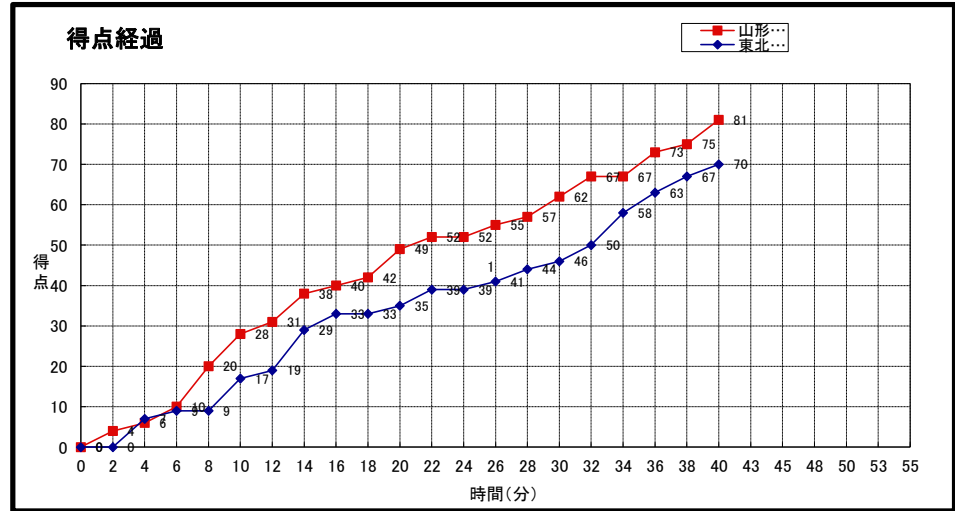

大会名称: **第13回東北大学バスケットボールリーグ
兼全日本大学バスケットボール選手権大会 東北地区予選会**

開催場所: **仙台大学 第五体育館**

試合区分: **No. 9A3 1次リーグ** コミッショナー: **佐々木桂二**

期 日: **2012/9/9(日)** 主審: **北沢 あや子**

開始時間: **13:20** 副審: **山本 光太郎**

終了時間:

山形大学 (一部 1位)	○ 81	28 -st1- 17 21 -2nd- 18 13 -3rd- 11 19 -4th- 24 -OT1- -OT2- -OT3-	● 70	東北学院大学 (一部 2位)

山形大学

No.	S	選手名	PTS	3P FG		2P FG		FT		PF	REBOUNDS			TO	AS	ST	BS	MIN
				M	A	M	A	M	A		OR	DR	TOT					
5	*	佐藤 綾香	9	1	3	3	15	0	2	2	0	11	11	0	3	0	0	
4		百瀬 悠里絵	-	-	-	-	-	-	-	-	-	-	-	-	-	-	-	
6	*	花沢 夏実	12	0	1	5	10	2	4	1	2	4	6	0	2	0	0	
7	*	大山 未由	6	1	3	1	1	1	2	4	1	2	3	0	0	0	0	
8	*	小松 恵	25	0	0	10	21	5	5	1	3	4	7	0	3	0	0	
9		福田 有利子	-	-	-	-	-	-	-	-	-	-	-	-	-	-	-	
10	*	外山 優子	20	2	2	5	12	4	8	3	1	3	4	0	3	0	0	
11		大柴 かおる	9	2	3	1	1	1	4	2	0	1	1	0	1	0	0	
12		宮崎 わかな	-	-	-	-	-	-	-	-	-	-	-	-	-	-	-	
13		澤田 真由美	-	-	-	-	-	-	-	-	-	-	-	-	-	-	-	
14		梅本 真帆	-	-	-	-	-	-	-	-	-	-	-	-	-	-	-	
TEAM																		
合計			81	6	12	25	60	13	25	13	7	25	32	0	12	0	0	0:00
				50.0%		41.7%		52.0%										

東北学院大学

No.	S	選手名	PTS	3P FG		2P FG		FT		PF	REBOUNDS			TO	AS	ST	BS	MIN
				M	A	M	A	M	A		OR	DR	TOT					
9	*	庄子 理紗	5	1	2	0	5	2	2	4	1	4	5	0	5	0	0	
5		三浦 佳	-	-	-	-	-	-	-	-	-	-	-	-	-	-	-	
7	*	川崎 結衣	3	1	6	0	2	0	0	5	0	0	0	0	3	0	0	
8		渡邊 彩	-	-	-	-	-	-	-	-	-	-	-	-	-	-	-	
11		岸田 麻里	6	0	0	3	6	0	0	3	0	2	2	0	0	0	0	
12		大須賀 梨奈	-	-	-	-	-	-	-	-	-	-	-	-	-	-	-	
13		春日 理璃子	-	-	-	-	-	-	-	-	-	-	-	-	-	-	-	
15		古川 絵梨	-	-	-	-	-	-	-	-	-	-	-	-	-	-	-	
16		菅原 礼奈	-	-	-	-	-	-	-	-	-	-	-	-	-	-	-	
17	*	佐々 満里奈	28	7	10	3	11	1	1	4	2	10	12	0	2	0	0	
18		谷藤 礼実	-	-	-	-	-	-	-	-	-	-	-	-	-	-	-	
23		廣瀬 由紀子	-	-	-	-	-	-	-	-	-	-	-	-	-	-	-	
51	*	岩田 祥子	20	0	0	10	18	0	0	2	4	4	8	0	2	0	0	
52	*	鈴木 あや	8	0	0	4	8	0	0	3	2	3	5	0	2	0	0	
TEAM																		
合計			70	9	18	20	50	3	3	21	9	23	32	0	14	0	0	0:00
				50.0%		40.0%		100.0%										

PST: ポイント FG: フィールドゴール F: ファール TO: ターンオーバー MIN: 出場時間
M: 成功 3P: 3ポイントシュート OR: オフenseリバウンド AS: アシスト S: スロー
A: 試投 2P: 2ポイントシュート DR: ディフェンスリバウンド ST: スタイール OT: 延長
%: シュート率 FT: フリースロー TOT: トータルリバウンド BS: ブロックショット

ゲームレポート

- **第一ピリオド**
  出だしから山形大の激しいプレッシャーディフェンスで5-0にするが東北学院大の#7の3Pで流れを引き寄せた。しかし、山形大も#10の3Pや#8のインサイドで28-17、山形大リードで第一ピリオド終了。
- **第二ピリオド**
  山形大の#11の3Pで点数をはなすが、東北学院大#9も負けず3Pでこらえる。山形大は点数がのびなやむが#11の3Pで徐々に点数を広げていく。49-35、山形大がリードで前半を折り返す。
- **第三ピリオド**
  後半はまず、東北学院大の#51の2点からはじまった。東北学院大も山形大も外のシュートがあまり入らず、リバウンドを取り合い、ゴール下のシュートでつないでいる。点差はあまり変わらず、62-46で最終ピリオドへ。
- **第四ピリオド**
  東北学院大は#17が2連続3Pにより、流れが一気に東北学院大へ。9点差で残り6分。山形大はタイムアウトを要求し、立て直す。残り3分で8点差。しかし、山形大が81-70で勝利をおさめた。
- **試合のまとめ**
  出だしについた点差がそのままの点差として残っている。東北学院大も#17や#7の3Pで戦うが、山形大のシュートの正確さと#5と#8のセンターの強さが勝敗を決めた。

担当者: ( )

東北大学バスケットボール連盟