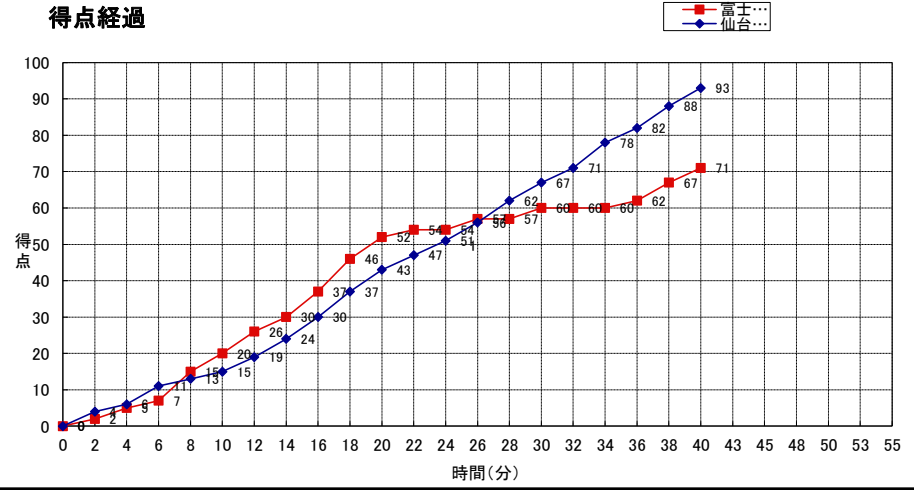

試合区分: **No. 9A1 1次リーグ** コミッショナー: **佐々木桂二**

期 日: **2012/9/9(日)** 主審: **小田中 涼子**

開始時間: **10:30** 副審: **堀内 大**

終了時間: **18:00**

仙台大学 (一部 4位)	○ 93	● 71	富士大学 (一部 3位)
	15 -st1- 20 28 -2nd- 32 24 -3rd- 8 26 -4th- 11 -OT1- -OT2- -OT3-		

仙台大学

No.	S	選手名	PTS	3P FG		2P FG		FT		PF	REBOUNDS			TO	AS	ST	BS	MIN
				M	A	M	A	M	A		OR	DR	TOT					
15	*	宮尾 紗友里	18	1	6	5	9	5	6	2	1	1	0	0	4	0	0	
2	*	花田 遥歌	15	2	4	4	7	1	2	3	0	5	0	0	2	0	0	
3	*	相澤 妹佳	14	0	0	5	11	4	4	5	2	5	0	0	1	0	0	
6		伊藤 瑠穂	12	1	2	2	3	5	7	2	2	1	0	0	0	0	0	
8	*	澤田 真実	0	0	1	0	0	0	0	0	0	2	0	0	0	0	0	
9		成田 美穂	-	-	-	-	-	-	-	-	-	-	-	-	-	-	-	
10		伊藤 紀子	-	-	-	-	-	-	-	-	-	-	-	-	-	-	-	
11		鎌田 千織	12	0	0	6	10	0	3	2	2	3	0	0	0	0	0	
12		影山 あや	-	-	-	-	-	-	-	-	-	-	-	-	-	-	-	
17		後藤 万里亜	-	-	-	-	-	-	-	-	-	-	-	-	-	-	-	
18		岸田 春奈	-	-	-	-	-	-	-	-	-	-	-	-	-	-	-	
19		瀧谷 千尋	9	0	2	4	6	1	2	2	0	3	0	0	1	0	0	
21		阿部 昌子	-	-	-	-	-	-	-	-	-	-	-	-	-	-	-	
23		緑川 栄香	-	-	-	-	-	-	-	-	-	-	-	-	-	-	-	
88	*	高橋 奈央	13	0	0	6	18	1	2	1	5	1	0	0	0	0	0	
TEAM		合計	93	4	15	32	64	17	28	17	16	24	40	0	8	0	0	0:00
				28.7%		50.0%		65.4%										

富士大学

No.	S	選手名	PTS	3P FG		2P FG		FT		PF	REBOUNDS			TO	AS	ST	BS	MIN
				M	A	M	A	M	A		OR	DR	TOT					
17		山本 奈々	-	-	-	-	-	-	-	-	-	-	-	-	-	-	-	
1	*	神山 佳奈	6	0	0	3	6	0	0	4	1	1	2	0	0	0	0	
6		釜澤 怜子	4	0	3	1	7	2	2	0	0	1	1	0	1	0	0	
11		伊藤 杏奈	25	4	5	6	11	1	1	3	1	0	0	0	1	0	0	
13	*	三浦 沙紀	4	0	1	1	3	2	4	4	0	0	0	0	0	0	0	
14	*	高橋 はるか	17	3	8	3	7	2	2	2	3	1	4	0	3	0	0	
16		伊藤 神奈	7	0	2	3	4	1	3	3	1	0	1	0	0	0	0	
18		北嶋恵理香	-	-	-	-	-	-	-	-	-	-	-	-	-	-	-	
19	*	小田原 未歩	0	0	0	0	0	0	0	1	0	0	0	0	0	0	0	
21		千葉 はるか	4	0	0	2	6	0	0	3	1	0	1	0	0	0	0	
23	*	田村 梓	4	0	0	2	9	0	0	4	3	5	8	0	0	0	0	
34		社 雪春子	-	-	-	-	-	-	-	-	-	-	-	-	-	-	-	
35		遠藤 結香	0	0	0	0	0	0	0	0	0	0	0	0	0	0	0	
85		松浦 愛	-	-	-	-	-	-	-	-	-	-	-	-	-	-	-	
0		高橋 美奈	-	-	-	-	-	-	-	-	-	-	-	-	-	-	-	
TEAM		合計	71	7	19	21	53	8	12	24	12	13	25	0	6	0	0	0:00
				36.8%		39.6%		66.7%										

PST: ポイント   FG: フィールドゴール   F: ファール   TO: ターンオーバー   MIN: 出場時間
M: 成功   3P: 3ポイントシュート   OR: オフenseリバウンド   AS: アシスト   S: スロー
A: 試投   2P: 2ポイントシュート   DR: ディフェンスリバウンド   ST: スティール   OT: 延長
%: シュート率   FT: フリースロー   TOT: トータルリバウンド   BS: ブロックショット

得点経過

ゲームレポート

●**第一ピリオド**
仙台大 #88高橋のリバウンドショットの先制点から始まり、両チーム3P、ジャンプシュートを狙う。富士大は #13三浦のドライブインや #14高橋の3Pなど積極的に点を取りに行く。仙台大は #2花田の鋭いドライブで攻めセンターへつなぎポイントを取る。富士大はジャンプシュートで点を重ね、15-20で富士大が5点リードし第一ピリオド終了。

●**第二ピリオド**
仙台大はプレスディフェンスし相手のパスミスにより点を取っていく。富士大はセットプレーから点を重ねていき相手のファールを取り、フリースローを確実に決める。仙台大、富士大共に相手を振り切り、シュートに持っていくが、富士大が点を重ね52-43でリードし、第二ピリオド終了。

●**第三ピリオド**
富士大はドライブ、ジャンプシュートで得点を入れるが仙台大にリバウンドを取られ速攻で点を入れられる。仙台大は富士大のディフェンスをかわし3P、ドライブインで点を入れ富士大を追い上げ、60-67で仙台大がリードし第三ピリオド終了。

●**第四ピリオド**
富士大は仙台大のディフェンスプレッシャーでシュートミスが多く、リバウンドを取られ仙台大に点を入れられてしまう。仙台大は流れをつかみ富士大のディフェンスを振り切り2ショット、3Pを確実に決める。

●**試合のまとめ**
前半富士大がセットプレーで攻めシュートを確実に決め、ディフェンスもタイトで守って仙台大に点を取らせなかったが、後半仙台大のディフェンスプレッシャーでミスが多くなり点数もなかなか伸びず仙台大に逆転点を許しそのまま仙台大の流れで試合が進み、93-71で仙台大が勝利した。

担当者: ( )

東北大学バスケットボール連盟