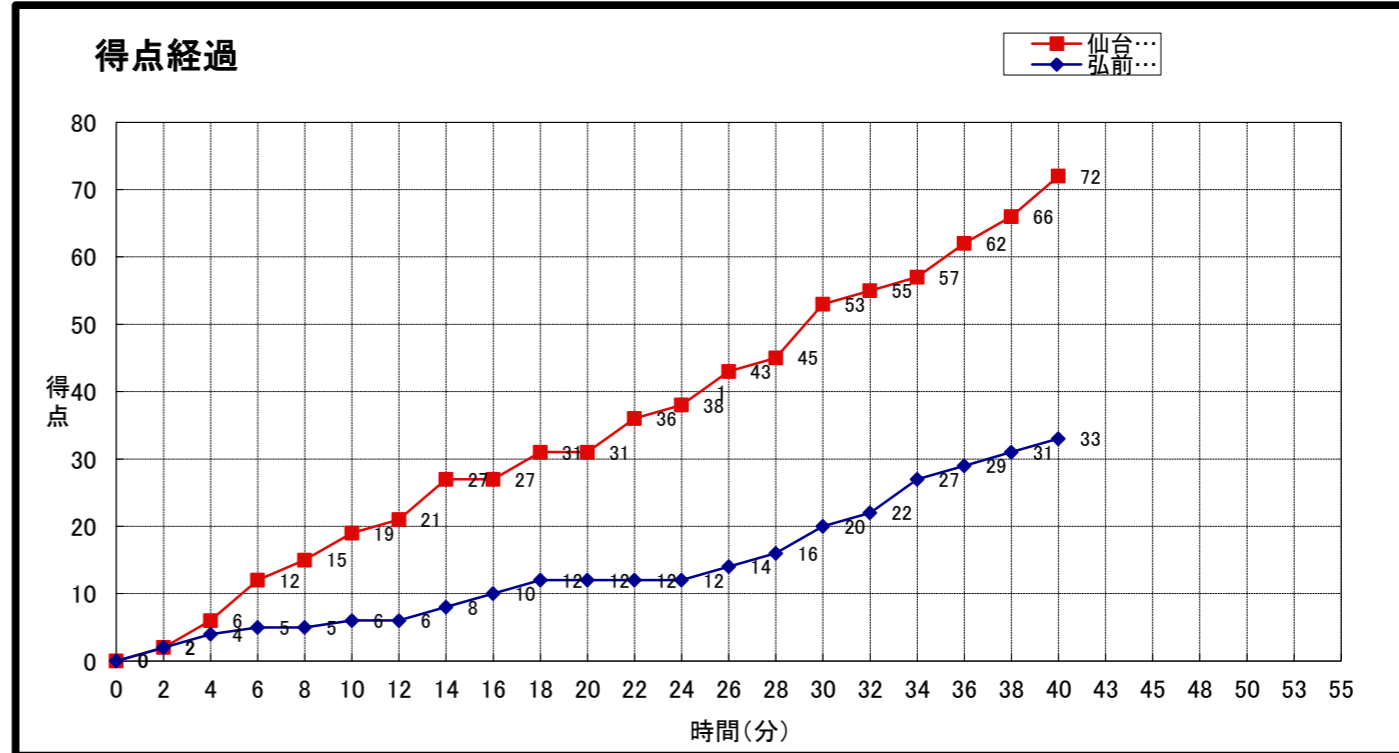

大会名称: 第13回東北大学バスケットボールリーグ
兼全日本大学バスケットボール選手権大会 東北地区予選会

開催場所: 仙台大学 第五体育館

試合区分: No. 8B1 1次リーグ コミッショナー: 佐々木桂二

期 日: 2012/9/8(土) 主審: 富樫 彰子

開始時間: 13:30 副審: 小田中 涼子

終了時間: 15:15

仙台大学 (一部 4位)	○ 72	19 -st1-	6	● 33	弘前大学 (一部 6位)
		12 -2nd-	6		
		22 -3rd-	8		
		19 -4th-	13		
		-OT1-			
		-OT2-			
		-OT3-			

仙台大学

No.	S	選手名	PTS	3P FG		2P FG		FT		PF	REBOUNDS			TO	AS	ST	BS	MIN
				M	A	M	A	M	A		OR	DR	TOT					
15	*	宮尾 沙友里	15	3	4	3	5	0	0	3	0	2	2	0	1	0	0	
2	*	花田 遥歌	2	0	1	1	6	0	2	1	1	2	3	0	1	0	0	
3	*	相澤 妹佳	11	0	0	5	11	1	6	3	6	1	7	0	1	0	0	
6		伊藤 瑞穂	2	0	2	1	3	0	1	1	3	2	5	0	1	0	0	
8	*	澤田 真実	10	1	2	2	6	3	2	0	2	4	6	0	1	0	0	
9		成田 美穂	0	0	1	0	1	0	0	1	0	1	1	0	0	0	0	
10		伊藤 紀子	3	1	3	0	0	0	0	1	0	0	0	0	0	0	0	
11		鎌田 千織	8	0	0	4	6	0	0	3	3	0	3	0	0	0	0	
12		影山 あや	5	0	0	2	4	1	2	0	0	0	0	0	0	0	0	
17		後藤 万里亜	2	0	0	0	1	2	2	0	1	0	1	0	0	0	0	
18		岸田 春奈	1	0	1	0	1	1	2	0	0	1	1	0	0	0	0	
####		瀬谷 千尋	5	1	6	1	4	0	0	0	0	0	0	0	1	0	0	
19		阿部 昌子	3	1	2	0	1	0	0	2	1	2	3	0	1	0	0	
21		緑川 果香	0	0	0	0	1	0	2	0	2	0	2	0	0	0	0	
23	*	高橋 奈央	5	0	0	2	9	1	2	4	0	1	1	0	0	0	0	
88																		
TEAM		杉浦 弘一								0		2	2					
合計			72	7	22	21	59	9	21	19	19	18	37	0	7	0	0	0:00
				31.8%		35.6%		42.9%										

弘前大学

No.	S	選手名	PTS	3P FG		2P FG		FT		PF	REBOUNDS			TO	AS	ST	BS	MIN
				M	A	M	A	M	A		OR	DR	TOT					
13	*	鳴海 遥香	10	0	0	4	5	2	2	3	0	2	2	0	0	0	0	
7		湯保 友美	4	0	0	2	5	0	2	1	0	0	0	0	0	0	0	
8		秋谷 奈緒美	0	0	0	0	0	0	0	0	0	0	0	0	0	0	0	
9	*	加藤 滯沙	2	0	5	1	7	0	0	3	1	4	5	0	0	0	0	
10	*	今川 真帆	4	0	4	1	4	2	2	0	1	3	4	0	2	0	0	
11		齋藤 ちあみ	0	0	0	0	0	0	0	0	0	0	0	0	0	0	0	
12		羽村 麻美	-	-	-	-	-	-	-	-	-	-	-	-	-	-	-	
14		岩崎 千亜希	-	-	-	-	-	-	-	-	-	-	-	-	-	-	-	
15		佐藤 奏愛	2	0	0	1	6	0	0	2	0	1	1	0	1	0	0	
16		水尻 沙希	-	-	-	-	-	-	-	-	-	-	-	-	-	-	-	
17		成田 由布子	2	0	0	1	3	0	1	0	1	0	1	0	0	0	0	
18	*	横内 詩歩	9	0	0	3	8	3	3	4	1	6	7	0	0	0	0	
19		白取 鮎美	-	-	-	-	-	-	-	-	-	-	-	-	-	-	-	
21		上原 朋恵	-	-	-	-	-	-	-	-	-	-	-	-	-	-	-	
0	*	関 有佑子	0	0	2	0	4	0	0	1	1	0	1	0	0	0	0	
TEAM		本間 正行								0	2	2						
合計			33	0	11	13	42	7	10	14	8	17	25	0	3	0	0	0:00
				0.0%		31.0%		70.0%										

ゲームレポート

●第一ピリオド
出だしから両チーム、激しいマンツーマンディフェンスで試合開始。仙台大の3Pや弘前大のミスから徐々に点差を広げていく。しかし、弘前大も喰らいつき、19-6、仙台大リードで第一ピリオド終了。

●第二ピリオド
仙台大は#19瀬谷のドライブや#3相澤のリバウンドからの力強いゴール下などで点差をさらに広げる。その後も、仙台大#3相澤のリバウンドからのバスケットカウントなどで仙台大が31-12とリードし、前半を折り返す。

●第三ピリオド
開始早々、仙台大#2花田と#3相澤のコンビプレーでバスケットカウントを決め、完全に流れが仙台大へ。弘前大は果敢に得点しようとするが、仙台大の固いディフェンスに阻まれ点数が伸びない。残り15秒仙台大#15宮尾の連続3Pで53-20とさらに点差をつけ、最終ピリオドへ。

●第四ピリオド
第四ピリオドに入っても流れは変わらず、仙台大のペースで試合が動く。しかし、弘前大も維持を見せ、必死に喰らいつく。最終的には試合を終始支配した、72-33で仙台大が勝利した。

●試合のまとめ
終始仙台大がゲームを支配した。出だしからリズムをつかみ、仙台大が弘前大を圧倒する。最終ピリオドまで相手を寄せ付けなかった仙台大が72-33で勝利した。

担当者: ()

東北大学バスケットボール連盟

PST: ポイント M: 成功 A: 試投 %: シュート率
FG: フィールドゴール 3P: 3ポイントシュート 2P: 2ポイントシュート FT: フリースロー
F: ファール OR: オフェンスリバウンド DR: ディフェンスリバウンド TOT: トータルリバウンド
TO: ターンオーバー AS: アシスト ST: スティール BS: ブロックショット
MIN: 出場時間 S: スターター OT: 延長