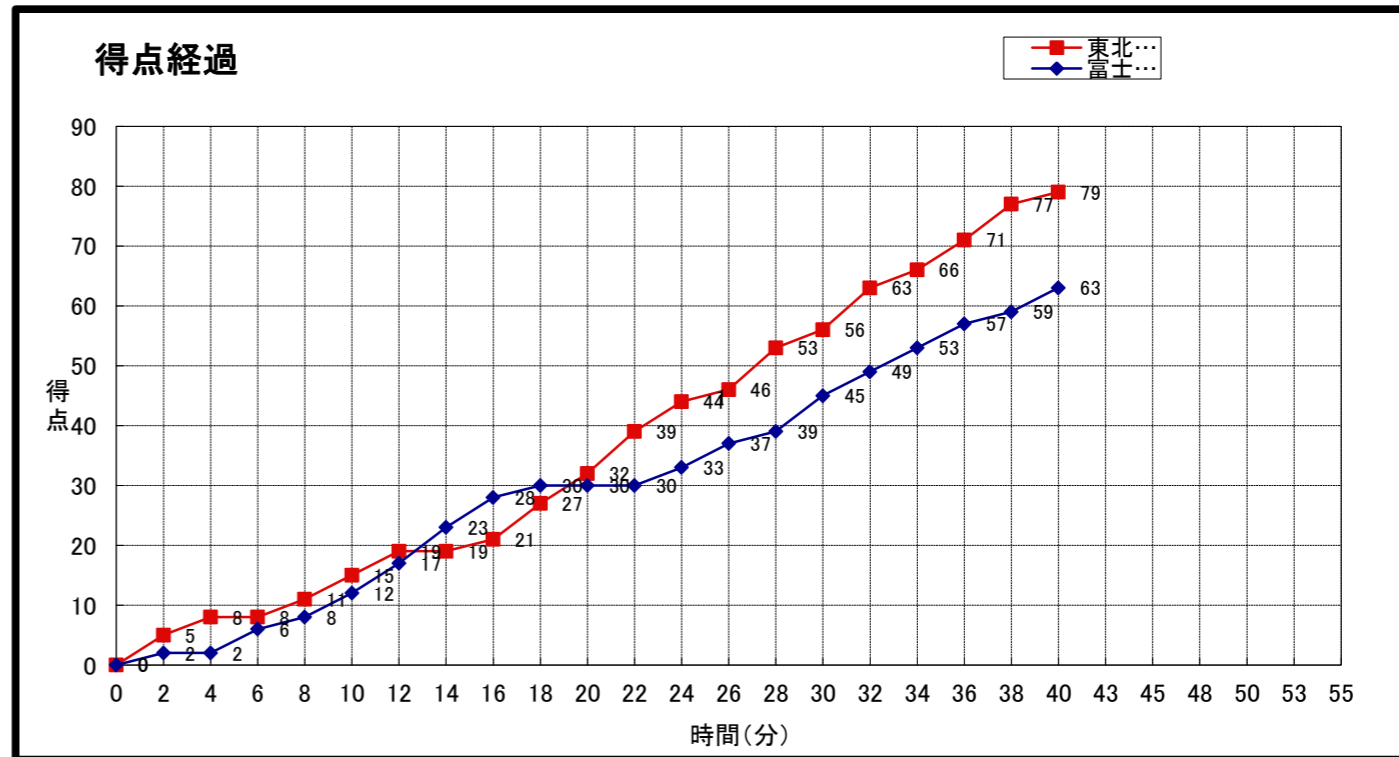

開催場所: 仙台大学 第五体育館

試合区分: No. 1B1 1次リーグ コミッショナー: 佐々木桂二

期 日: 2012(H24)年9月8日(土) 主審: 芳賀 聡

開始時間: 13:30 副審: 岩城 和利

終了時間: 15:00

東北学院大学 (一部 2位)	○ 79	15 -st1- 12	● 63	富士大学 (一部 3位)
		17 -2nd- 18		
		24 -3rd- 15		
		23 -4th- 18		
		-OT1-		
		-OT2-		
		-OT3-		

東北学院大学

No.	S	選手名	PTS	3P FG		2P FG		FT		PF	REBOUNDS			TO	AS	ST	BS	MIN
				M	A	M	A	M	A		OR	DR	TOT					
9*		庄子 理紗	5	1	6	1	2	0	2	5	0	4	4	0	2	0	0	
5		三浦 佳	-	-	-	-	-	-	-	-	-	-	-	-	-	-	-	
7*		川崎 結衣	26	6	14	4	7	0	0	3	0	3	3	0	1	0	0	
8		渡邊 彩	-	-	-	-	-	-	-	-	-	-	-	-	-	-	-	
11		岸田 麻里	7	0	0	2	8	3	4	1	3	1	4	0	2	0	0	
12		大須賀 梨奈	-	-	-	-	-	-	-	-	-	-	-	-	-	-	-	
13		春日 理璃子	-	-	-	-	-	-	-	-	-	-	-	-	-	-	-	
15		古川 絵梨	2	0	0	1	3	0	0	0	0	1	1	0	0	0	0	
16		菅原 礼奈	-	-	-	-	-	-	-	-	-	-	-	-	-	-	-	
17*		佐々 満里奈	26	3	8	5	8	7	8	1	7	8	15	0	5	0	0	
18		谷藤 礼実	-	-	-	-	-	-	-	-	-	-	-	-	-	-	-	
23		廣瀬 由紀子	-	-	-	-	-	-	-	-	-	-	-	-	-	-	-	
51*		岩田 祥子	6	0	0	1	6	4	4	5	4	4	8	0	4	0	0	
52*		鈴木 あや	7	0	0	3	6	1	1	2	4	3	7	0	0	0	0	
TEAM		佐々木 桂二																
合計			79	10	28	17	41	15	19	17	18	25	43	0	14	0	0	0:00
				35.7%		41.5%		78.9%										

富士大学

No.	S	選手名	PTS	3P FG		2P FG		FT		PF	REBOUNDS			TO	AS	ST	BS	MIN
				M	A	M	A	M	A		OR	DR	TOT					
17		山本 奈々	-	-	-	-	-	-	-	-	-	-	-	-	-	-	-	
1*		神山 佳奈	0	0	0	0	0	0	0	1	0	0	0	0	0	0	0	
6		釜澤 怜子	2	0	3	1	1	0	0	1	0	0	0	0	0	0	0	
11		伊藤 杏奈	0	0	0	0	2	0	0	2	0	1	1	0	1	0	0	
13*		三浦 沙紀	17	2	2	4	12	3	4	2	2	3	5	0	0	0	0	
14*		高橋 はるか	15	2	9	2	9	5	8	4	1	1	2	0	2	0	0	
16		伊藤 神奈	8	2	7	1	2	0	0	0	2	1	3	0	2	0	0	
18		北嶋 恵理香	-	-	-	-	-	-	-	-	-	-	-	-	-	-	-	
19*		小田原 未歩	4	0	0	2	7	0	0	2	0	1	1	0	0	0	0	
21		千葉はる花	7	0	0	2	9	3	3	3	1	5	6	0	2	0	0	
23*		田村 梓	10	0	0	5	12	0	0	4	6	5	11	0	2	0	0	
34		杜 雪春子	-	-	-	-	-	-	-	-	-	-	-	-	-	-	-	
35		遠藤 鮎香	0	0	0	0	0	0	0	0	0	0	0	0	1	0	0	
85		松浦 愛	0	0	0	0	0	0	0	1	0	0	0	0	0	0	0	
0		高橋 美奈	-	-	-	-	-	-	-	-	-	-	-	-	-	-	-	
TEAM		金 亨俊																
合計			63	6	21	17	54	11	15	20	12	17	29	0	10	0	0	0:00
				28.6%		31.5%		73.3%										

PST: ポイント M: 成功 A: 試投 %: シュート率
FG: フィールドゴール 3P: 3ポイントシュート 2P: 2ポイントシュート FT: フリースロー
F: ファール OR: オフェンスリバウンド DR: ディフェンスリバウンド TOT: トータルリバウンド
TO: ターンオーバー AS: アシスト ST: スティール BS: ブロックショット
MIN: 出場時間 S: スターター OT: 延長

ゲームレポート

● 第一ピリオド
出だし、東北学院大は富士大のゾーンプレスに苦戦し、ボールをなかなかハーフコートまで運べない。一方、富士大学はシュートの決定率が低くなかなか得点が伸びない。後半に入り、富士大のシュートが入るようになり、15-12で東北学院大がリードし第一ピリオド終了。

● 第二ピリオド
第一ピリオドに引き続き、富士大はゾーンプレスで守る。激しいディフェンスにより、東北学院大のミスが重なり、第二ピリオド開始4分で富士大が逆転。対する東北学院大は後半に入り、苦しみながらもゾーンプレスを攻略すると、#7川崎の3Pが連続してきまり、富士大にくらいつく。その後、また東北学院大が逆転し、32-30で第二ピリオド終了。

● 第三ピリオド
東北学院大は、富士大のディフェンスをうまく抜け、得点へとつなげる。一方、富士大はドライブを中心とした攻撃を組み立てていく。両チームともファールが重む展開となったが、フリースローを確実に決める東北学院大がリードし、56-45で東北学院大がリードし第三ピリオド終了。

● 第四ピリオド
東北学院大は、#17佐々を中心としたオフェンスを組み立て、中、外をおりませたバランスのよい攻撃をしかける。一方、富士大はアウトサイドシュートを中心に攻撃を組み立てるが、ミスが重なり、思うように得点できない。最終ピリオド終了。79-63で東北学院大が勝利。

● 試合のまとめ
東北学院は、試合開始直後から、富士大のプレッシャーの激しいディフェンスによりなかなかボールを運ぶのに苦戦していたが、後半に入るとスムーズにボールが回るようになり、得点を重ねていった。一方、富士大はよいディフェンスはするものの、なかなか得点に結びつかなかった。

担当者: ()

東北大学バスケットボール連盟