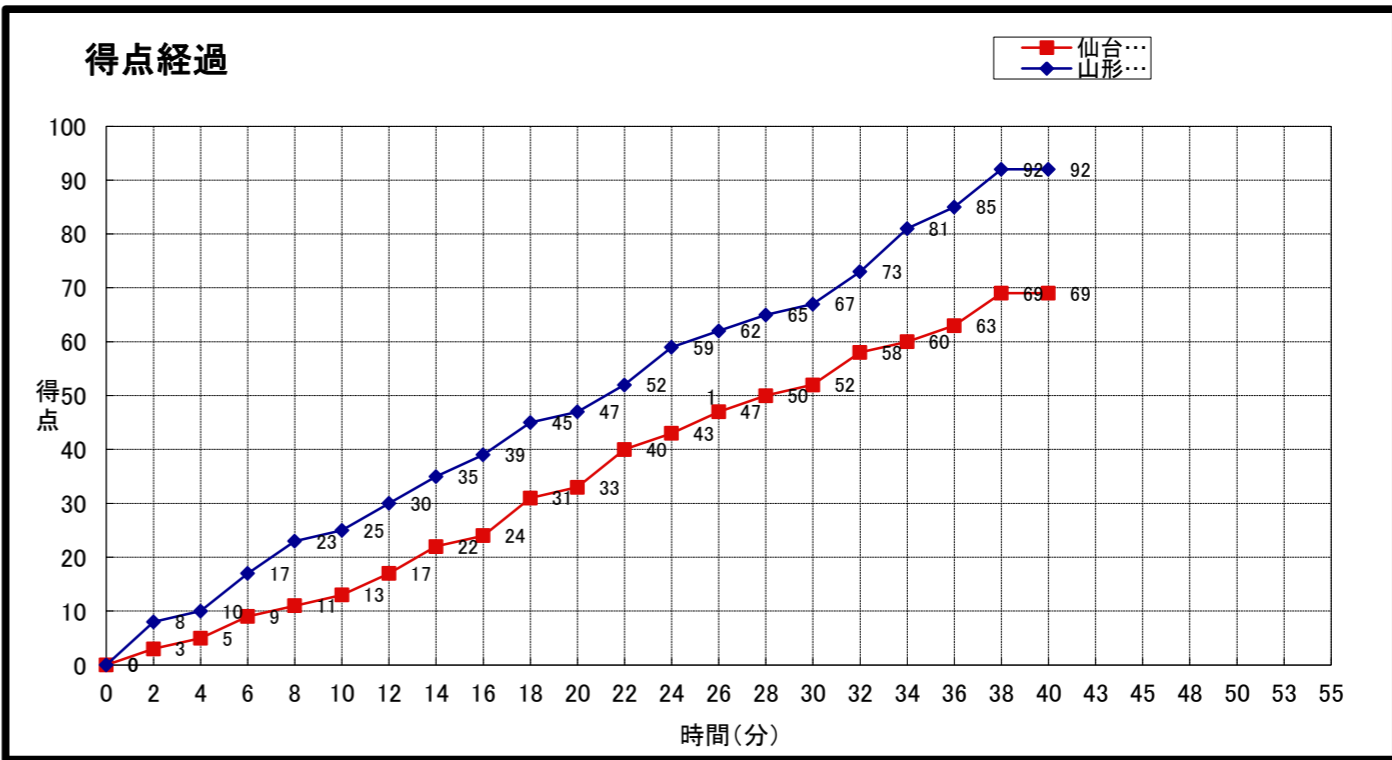

開催場所: 東北学院大学 泉キャンパス体育館

試合区分: No. 1B2 1次リーグ コミッショナー: 佐々木桂二

期 日: 2012(H24)年9月1日(土) 主審: 成田 康平

開始時間: 16:30 副審: 富樫 章子

終了時間: 18:00

山形大学 (一部 1位)	○ 92	25 -st1- 13 22 -2nd- 20 20 -3rd- 19 25 -4th- 17 -OT1- -OT2- -OT3-	● 69	仙台大学 (一部 4位)

山形大学

No.	S	選手名	PTS	3P FG		2P FG		FT		PF	REBOUNDS			TO	AS	ST	BS	MIN
				M	A	M	A	M	A		OR	DR	TOT					
4		百瀬 悠里絵	-	-	-	-	-	-	-	-	-	-	-	-	-	-	-	-
5*		佐藤 綾香	19	1	3	8	15	0	1	2	2	6	8	0	0	0	0	0
6		花沢 夏実	-	-	-	-	-	-	-	-	-	-	-	-	-	-	-	-
7*		大山 未由	7	0	5	3	4	1	1	1	1	0	1	0	1	0	0	0
8*		小松 恵	32	0	0	13	24	6	6	2	4	5	9	0	0	0	0	0
9		福田 有利子	-	-	-	-	-	-	-	-	-	-	-	-	-	-	-	-
10*		外山 優子	25	0	1	10	14	5	5	3	0	0	0	0	2	0	0	0
11*		大柴 かおる	7	0	3	3	9	1	1	1	0	3	3	0	2	0	0	0
12		宮崎 わかな	2	0	0	1	1	0	0	2	2	0	2	0	0	0	0	0
13		澤田 真由美	-	-	-	-	-	-	-	-	-	-	-	-	-	-	-	-
14		梅本 真帆	-	-	-	-	-	-	-	-	-	-	-	-	-	-	-	-
TEAM		大神 訓章	-	-	-	-	-	-	-	-	-	-	-	-	-	-	-	-
合計			92	1	12	38	67	13	14	11	17	25	42	0	5	0	0	0:00
					8.3%		56.7%		92.9%									

仙台大学

No.	S	選手名	PTS	3P FG		2P FG		FT		PF	REBOUNDS			TO	AS	ST	BS	MIN
				M	A	M	A	M	A		OR	DR	TOT					
15*		宮尾 紗友里	1	0	1	0	7	1	2	0	0	0	0	0	0	0	0	0
2*		花田 遥歌	15	0	1	6	10	3	4	1	0	4	4	0	0	0	0	0
3*		相澤 妹佳	16	0	1	8	12	0	2	2	2	3	5	0	1	0	0	0
6		伊藤 瑞穂	6	0	0	3	3	0	0	3	0	0	0	0	0	0	0	0
8*		澤田 真実	13	1	2	5	6	0	1	2	2	3	5	0	0	0	0	0
9		成田 美穂	-	-	-	-	-	-	-	-	-	-	-	-	-	-	-	-
10		伊藤 紀子	-	-	-	-	-	-	-	-	-	-	-	-	-	-	-	-
11		鎌田 千織	3	0	0	1	3	1	2	0	1	1	2	0	0	0	0	0
12		影山 あや	-	-	-	-	-	-	-	-	-	-	-	-	-	-	-	-
17		後藤 万里亜	-	-	-	-	-	-	-	-	-	-	-	-	-	-	-	-
18		岸田 春奈	-	-	-	-	-	-	-	-	-	-	-	-	-	-	-	-
19		瀬谷 千尋	4	1	6	0	3	1	3	3	0	1	1	0	2	0	0	0
21		阿部 昌子	-	-	-	-	-	-	-	-	-	-	-	-	-	-	-	-
23		緑川 菜香	-	-	-	-	-	-	-	-	-	-	-	-	-	-	-	-
88*		高橋 奈央	11	0	0	4	10	3	3	4	1	3	4	0	0	0	0	0
TEAM		声川 尚子	-	-	-	-	-	-	-	-	-	-	-	-	-	-	-	-
合計			69	2	11	27	54	9	17	15	9	17	26	0	3	0	0	0:00
					18.2%		50.0%		52.9%									

PST: ポイント M: 成功 A: 試投 %: シュート率 FG: フィールドゴール 3P: 3ポイントシュート 2P: 2ポイントシュート FT: フリースロー F: ファール OR: オフェンスリバウンド DR: ディフェンスリバウンド TOT: トータルリバウンド TO: ターンオーバー AS: アシスト ST: スティール BS: ブロックショット MIN: 出場時間 S: スターター OT: 延長

ゲームレポート

●第一ピリオド
出だし、山形大のガード陣を中心に確実にシュートを決めていく。リバウンドも全員でとびこんでいく。対する仙台大は思うようにシュートを決められず苦戦。しかしながらも13点を取り、25対13で1ピリオド終了。

●第二ピリオド
仙台大の#2がドライブインし、パスをさばき、周りがシュートを狙う。山形大はセンターを使って確実にシュートを決めていき前半47対33で山形大がリードしていく。

●第三ピリオド
開始早々、仙台大は前からDFであたっていく。得点も決めてじわじわと追い詰めていくが、山形大は落ち着いてみんなでボールを運んでいく。どんだらドライブインをし得点を重ねていき、64対56で山形大がまだリードをし4ピリオドに入る。

●第四ピリオド
3ピリオドに続いて仙台大は前からDFであたる。山形大は多少あわてつつも運びセンターの#5、#8が確実に得点を決めていく。仙台大は最後の力をしばり攻めていくがなかなか決まらず、69対92で山形大が勝利をつかんだ。

●試合のまとめ
前半、山形大のガード陣のドライブインなどを中心に得点を重ねていく。仙台大は#3のセンタープレーやリバウンドからのシュートで決めていく。後半、仙台大が前からDFであたっていくが山形大は落ち着いてボールを運び確実にシュートを決めていき勝利をつかんだ。

担当者: ( )

東北大学バスケットボール連盟