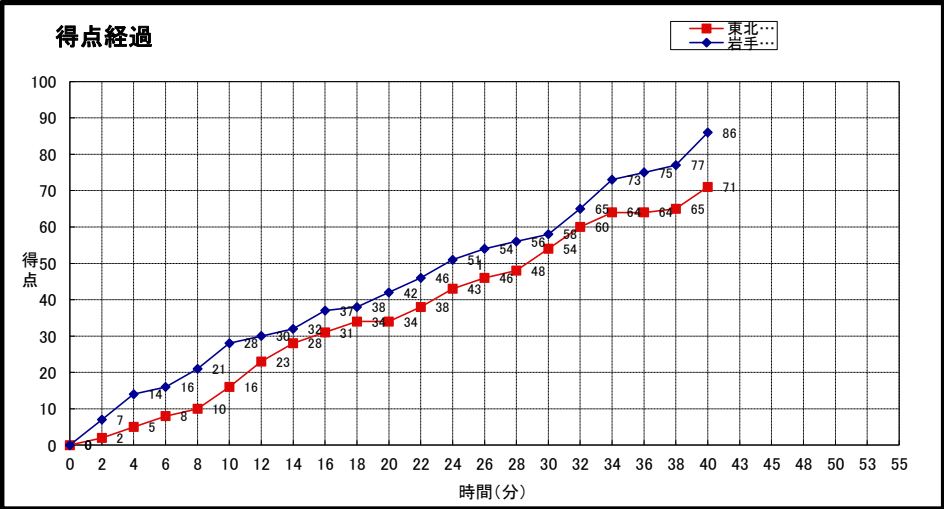

開催場所: **仙台大学 第五体育館**

試合区分: **No. 9A2 1次リーグ** コミッショナー: **佐々木桂二**

期 日: **2012/9/9(日)** 主審: **堀内 昌浩**

開始時間: **12:00** 副審: **藤田 陽介**

終了時間: **13:30**

岩手大学 (一部 4位)	○ 86	30 -st1- 16 12 -2nd- 18 16 -3rd- 20 28 -4th- 17 -OT1- -OT2- -OT3-	● 71	東北学院大学 (一部 3位)

No.	S	選手名	PTS	3P FG		2P FG		FT		PF	REBOUNDS			TO	AS	ST	BS	MIN
				M	A	M	A	M	A		OR	DR	TOT					
4	*	吉田 竜二	10	0	1	3	11	4	6	1	0	7	7	0	5	0	0	
5	*	佐藤 孝文	23	2	5	8	13	1	1	2	2	6	8	0	0	0	0	
6	*	佐藤 大地	8	2	3	0	5	2	2	1	1	3	4	0	3	0	0	
7		青木 達哉	0	0	0	0	0	0	0	0	0	0	0	0	0	0	0	
8	*	田中龍 洸	30	4	11	5	14	8	8	2	4	3	7	0	4	0	0	
9		仲澤 光洋	-	-	-	-	-	-	-	-	-	-	-	-	-	-	-	
10		早川 伸太郎	-	-	-	-	-	-	-	-	-	-	-	-	-	-	-	
11	*	石橋 諒	11	1	2	3	8	2	6	1	5	6	11	0	3	0	0	
12		櫻井 健人	-	-	-	-	-	-	-	-	-	-	-	-	-	-	-	
13		館隆 壮	-	-	-	-	-	-	-	-	-	-	-	-	-	-	-	
14		尾形 諒	-	-	-	-	-	-	-	-	-	-	-	-	-	-	-	
15		柳澤 洸太	2	0	0	1	2	0	0	2	1	0	1	0	3	0	0	
16		工藤 正寿	2	0	0	1	1	0	0	1	0	0	0	0	0	0	0	
18		菅原 大樹	-	-	-	-	-	-	-	-	-	-	-	-	-	-	-	
TEAM																		
合計			86	9	22	21	54	17	23	10	13	25	38	0	18	0	0	0:00
				40.9%	38.9%	73.9%												

No.	S	選手名	PTS	3P FG		2P FG		FT		PF	REBOUNDS			TO	AS	ST	BS	MIN
				M	A	M	A	M	A		OR	DR	TOT					
24	*	大槻 智博	11	0	0	5	8	1	3	5	2	2	4	0	1	0	0	
2		平山 準	-	-	-	-	-	-	-	-	-	-	-	-	-	-	-	
3		武田 和也	-	-	-	-	-	-	-	-	-	-	-	-	-	-	-	
4	*	小山内 純平	22	3	9	5	14	3	4	2	0	7	0	1	0	0	0	
7	*	菅野 翔太	2	0	5	1	2	0	1	1	0	2	2	0	4	0	0	
8		佐々木 拓馬	-	-	-	-	-	-	-	-	-	-	-	-	-	-	-	
9		坂本 優祐	-	-	-	-	-	-	-	-	-	-	-	-	-	-	-	
11		渡邊 尚樹	-	-	-	-	-	-	-	-	-	-	-	-	-	-	-	
18		小瀬川 翔太	0	0	0	0	0	0	0	1	0	0	0	0	0	0	0	
23	*	佐々木 秀人	22	2	7	8	11	0	0	2	2	1	3	0	5	0	0	
25		杉田 有	-	-	-	-	-	-	-	-	-	-	-	-	-	-	-	
33		加藤 聖基	-	-	-	-	-	-	-	-	-	-	-	-	-	-	-	
34	*	菊地 啓志	13	2	9	2	6	3	3	2	0	1	1	0	4	0	0	
57		堀川 孝介	-	-	-	-	-	-	-	-	-	-	-	-	-	-	-	
99		大谷 豪	1	0	0	0	5	1	2	3	1	5	6	0	2	0	0	
TEAM																		
合計			71	7	30	21	46	8	13	16	5	18	23	0	17	0	0	0:00
				23.3%	45.7%	61.5%												

PST: ポイント   FG: フィールドゴール   F: ファウル   TO: ターンオーバー   MIN: 出場時間
M: 成功   3P: 3ポイントシュート   OR: オフenseリバウンド   AS: アシスト   S: スロー
A: 試投   2P: 2ポイントシュート   DR: ディフェンスリバウンド   ST: スティール   OT: 延長
%: シュート率   FT: フリースロー   TOT: トータルリバウンド   BS: フロッキングショット

ゲームレポート

●第一ピリオド
開始早々、両者は点数を入れ合う。岩手大学は確実にシュートを決め切り、点数を離していく。対する東北学院大はファールがかさなり相手に点数を与えてしまうが、少しずつ点数を重ねるも16-28と6点差で第一ピリオド終了。

●第二ピリオド
前半、リバウンドあらいが厳しかったが、東北学院大#34菊地のシュートで流れが変わる。すかさず、岩手大はタイムアウトを取り、DFから流れを取り戻し、リードを許さず42-34で後半へ。

●第三ピリオド
出だし、岩手大は#5のシュートで好スタートをきり、その後も#8の3Pが決まり、ゲームが進む。一方、東北学院大は#24らのシュートで逆転を狙うが、58-54と4点差で最終ピリオドへ。

●第四ピリオド
最終ピリオドは、両者の3Pから始まる。逆転を狙う東北学院大だったが、#24が5ファールで退場してしまい厳しい状況になる。最後はファールゲームになったが、岩手大はリードを許さず、86-71、5点差で岩手大が勝利した。

●試合のまとめ
現在1位の岩手大対東北学院大のカード。早々、岩手大は#11らのシュートで点数を離していくが、東北学院大も厳しいDFから流れをゆずらない。中盤は4点差まで詰め寄り逆転の可能性も見えてきたが、岩手大はリードを許さなかった。最終ピリオドでは厳しい点数の入れ合いになり、どちらに勝ち星が輝くか分からなかったが、確実に点数を決めきった岩手大が86-71と15点差で一次リーグ1位通過が確定した。

担当者: ( )

東北大学バスケットボール連盟