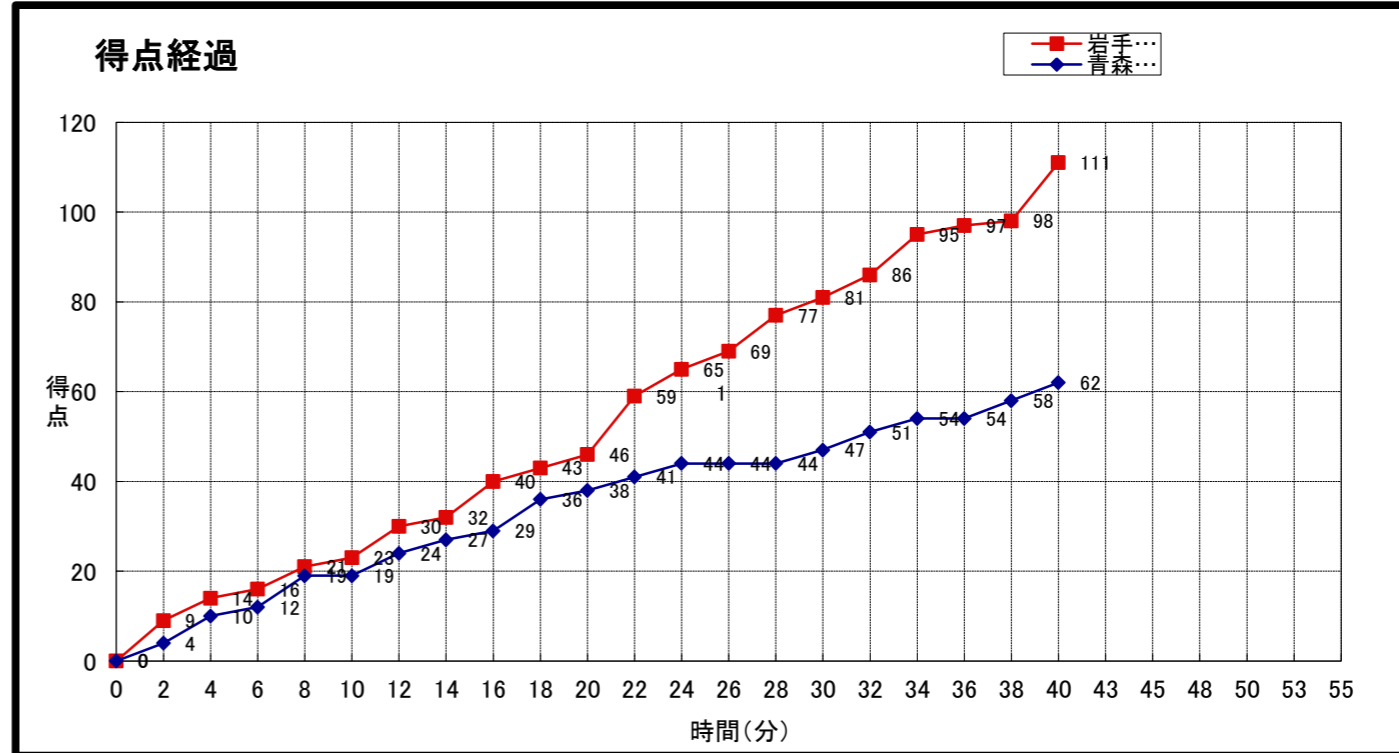

大会名称: 第13回東北大学バスケットボールリーグ
兼全日本大学バスケットボール選手権大会 東北地区予選会

開催場所: 仙台大学 第5体育館

試合区分: No. 1A2 1次リーグ コミッショナー: 佐々木桂二

期 日: 2012/9/8(土) 主審: 星 直明

開始時間: 15:00 副審: 澤野 卓朗

終了時間: 16:30

岩手大学 (一部 4位)	○ 111	23 -st1- 19 23 -2nd- 19 35 -3rd- 9 30 -4th- 15 -OT1- -OT2- -OT3-	● 62	青森大学 (一部 6位)

岩手大学

No.	S	選手名	PTS	3P FG		2P FG		FT		PF	REBOUNDS			TO	AS	ST	BS	MIN
				M	A	M	A	M	A		OR	DR	TOT					
4	*	吉田 竜二	4	0	3	2	2	0	0	3	0	4	4	0	3	0	0	0
5	*	佐藤 孝文	6	0	0	3	3	0	0	0	0	0	0	0	0	0	0	0
6	*	佐藤 大地	5	1	3	1	2	0	0	1	0	0	0	0	0	0	0	0
7		青木 達哉	4	0	0	2	4	0	0	0	0	0	0	0	0	0	0	0
8	*	田中 詔 洸	32	2	10	13	16	0	5	1	4	2	6	0	0	0	0	0
9		仲澤 光洋	-	-	-	-	-	-	-	-	-	-	-	-	-	-	-	-
10		早川 伸太郎	6	1	2	1	1	1	1	0	0	0	0	0	0	0	0	0
11	*	石橋 諒	11	1	1	4	9	0	0	2	4	5	9	0	0	0	0	0
12		櫻井 健人	0	0	0	0	3	0	0	1	0	0	0	0	0	0	0	0
13		館脇 壮	0	0	1	0	0	0	0	0	0	2	2	0	1	0	0	0
14		尾形 諒	4	0	0	2	2	0	0	1	0	0	0	0	0	0	0	0
####		柳澤 洸太	20	1	2	8	9	1	1	1	3	0	3	0	0	0	0	0
15		工藤 正寿	19	0	0	9	1	3	0	2	0	2	0	0	0	0	0	0
16		菅原 大樹	0	0	0	0	2	0	1	0	0	0	0	0	1	0	0	0
18																		
TEAM		栗林 徹								0	1	2	3					
合計			111	6	22	45	62	3	11	10	14	15	29	0	5	0	0	0:00
						27.3%	72.6%		27.3%									

青森大学

No.	S	選手名	PTS	3P FG		2P FG		FT		PF	REBOUNDS			TO	AS	ST	BS	MIN
				M	A	M	A	M	A		OR	DR	TOT					
15	*	畠山 祐輝	8	2	2	1	9	0	0	0	4	3	7	0	1	0	0	0
1		三上 翔平	4	1	6	0	4	1	0	2	0	0	0	0	0	0	0	0
2		佐藤 悠樹	0	0	3	0	1	0	2	0	0	0	0	0	0	0	0	0
10		玉熊 修平	0	0	0	0	1	0	0	0	0	0	0	0	0	0	0	0
11		宮澤 昂志	0	0	0	0	0	0	0	0	3	3	0	0	0	0	0	0
12		田中 功輝	6	0	0	3	2	0	0	1	0	0	0	0	0	0	0	0
20		工藤 泰正	0	0	0	0	0	0	0	0	0	0	0	0	0	0	0	0
21		大澤 俊輝	2	0	0	1	1	0	0	0	0	1	1	0	0	0	0	0
30	*	石澤 勇大	4	0	2	1	1	2	2	3	1	0	1	0	0	0	0	0
32		井上 勝敏	0	0	0	0	0	0	0	1	0	0	0	0	0	0	0	0
34	*	伊藤 尚希	8	2	5	1	2	0	0	3	0	2	2	0	0	0	0	0
40	*	金澤 泰宏	6	0	1	3	5	0	0	2	0	0	0	0	1	0	0	0
42	*	今井 雄大	17	1	4	6	9	2	2	2	0	3	3	0	2	0	0	0
54		及川 綾太	0	0	0	0	0	0	0	0	0	0	0	0	0	0	0	0
90		太田 暁也	7	0	0	3	3	1	1	1	1	2	3	0	0	0	0	0
TEAM		盛 誠治								0	3	3	6					
合計			62	6	23	19	38	6	7	15	9	17	26	0	4	0	0	0:00
						26.1%	50.0%		85.7%									

ゲームレポート

●第一ピリオド
出だし、青森大学#42の得点から始まった。#42を中心に得点を重ねていく。一方、岩手大学は落ち着いて得点を決めていく。お互い点数を取り合い第一ピリオドは23対19で岩手大学が少し差をつけて終了。

●第二ピリオド
青森大学はハーフゾーンDFで中を固める。それに対して岩手大学は速いパス回しやスリーポイントシュート、ドライブを有効に使い、得点を重ねる。青森大学は#15がパスをさばき、全員で点を取りに行き、リバウンドにも飛び込んで行ったが、差は縮まらず、第一ピリオドに続いて46対38で岩手大学がリード

●第三ピリオド
前半に続いて青森大学はハーフゾーンDFで中を固め、#42を中心に点数を取るが、岩手大学のドライブインからの周りに合わせなどで点数を決めていく。一方の青森大学も果敢に攻めるが岩手大学のオールコートマンツーマンDFにミスを連発し、流れに乗れず、81対47で岩手大学が差を広げる。

●第四ピリオド
お互いにメンバーを入れ替えていく。残り3分で青森大学はメンバーを大幅に入れ替えるが、岩手大学の勢いは止まらず、岩手大学のフロントコートからディフェンスの当たりを激しくなり、得点を重ねる。セットオフenseでも冷静なパス回しでシュートに繋げていった。

●試合のまとめ
前半、青森大学の#42を中心に点を重ね#15のアシストが目立った。一方、岩手大学は落ち着きながら確実にシュートを決めていくが青森大学のゾーンに思うように点数が決められず、46対38と僅差のまま前半を折り返した。しかし、後半から#8のドライブインを中心としたオフenseで青森大学を突き離していく。メンバーが変わっても勢いは止まらず、岩手大学のペースとなった。岩手大学はオールコートマンツーマンディフェンスで相手のミス誘いを重ねた。また、セットオフenseでも冷静な判断でシュートまで持ち込み111対62と岩手大学が勝利した。

担当者: ()

東北大学バスケットボール連盟

PST: ポイント M: 成功 A: 試投 %: シュート率
FG: フィールドゴール 3P: 3ポイントシュート 2P: 2ポイントシュート FT: フリースロー
F: ファール OR: オフェンスリバウンド DR: ディフェンスリバウンド TOT: トータルリバウンド
TO: ターンオーバー AS: アシスト ST: スティール BS: ブロックショット
MIN: 出場時間 S: スターター OT: 延長