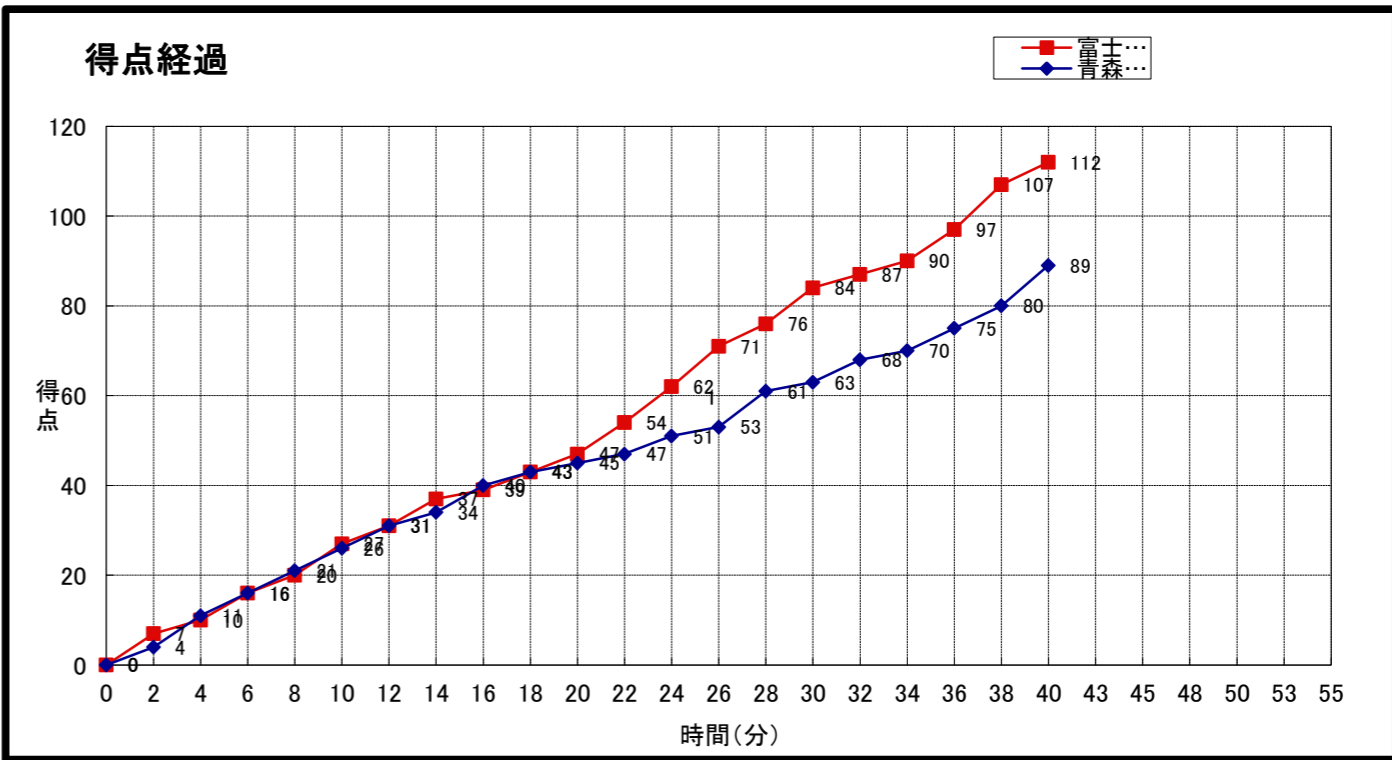

開催場所: 東北学院大学 泉キャンパス体育館

試合区分: No. 1B1 1次リーグ コミッショナー: 佐々木桂二

期 日: 2012(H24)年9月1日(土) 主審: 高根 聡

開始時間: 15:00 副審: 山本 光太郎

終了時間: 16:30

富士大学 (一部 2位)	○ 112	● 89	青森大学 (一部 6位)

No.	S	選手名	PTS	3P FG		2P FG		FT		PF	REBOUNDS			TO	AS	ST	BS	MIN
				M	A	M	A	M	A		OR	DR	TOT					
0*		草菅 直幸	-	-	-	-	-	-	-	-	-	-	-	-	-	-	-	-
5		佐藤 求	-	-	-	-	-	-	-	-	-	-	-	-	-	-	-	-
7		長野 雄	0	0	1	0	0	0	0	0	0	0	0	0	1	0	0	0
9		近江 聖人	16	2	4	4	10	2	4	1	1	1	2	0	5	0	0	0
10		小野寺 貴紀	3	1	1	0	0	0	0	0	0	0	0	0	0	0	0	0
12		櫻井 亮実	0	0	0	0	0	0	0	0	0	0	0	0	0	0	0	0
16*		小野 翔太	14	0	2	7	14	0	0	2	3	3	6	0	3	0	0	0
23		古谷 将一	0	0	0	0	0	0	0	1	0	0	0	0	2	0	0	0
24		工藤 洋幸	-	-	-	-	-	-	-	-	-	-	-	-	-	-	-	-
25*		小松 奨	7	0	0	2	3	3	3	3	1	6	7	0	7	0	0	0
33		前堂 幹太	2	0	0	1	1	0	0	1	0	0	0	0	0	0	0	0
35*		船木 智弘	7	1	4	2	0	0	0	2	0	2	2	0	4	0	0	0
42		安部 駿	3	1	2	0	0	0	0	4	0	1	1	0	0	0	0	0
50*		富樫 亮太	27	0	0	11	14	5	6	4	4	3	7	0	3	0	0	0
99*		石井 雄太	33	3	4	10	14	4	6	1	0	5	5	0	4	0	0	0
TEAM		本間 正行								0			0					
合計			112	8	18	37	56	14	19	19	9	21	30	0	29	0	0	0:00
						44.4%		66.1%		73.7%								

No.	S	選手名	PTS	3P FG		2P FG		FT		PF	REBOUNDS			TO	AS	ST	BS	MIN
				M	A	M	A	M	A		OR	DR	TOT					
15*		畠山 祐輝	21	0	3	7	13	7	7	1	2	2	4	0	4	0	0	0
2		佐藤 悠樹	8	2	3	1	1	0	0	1	0	1	0	0	0	0	0	0
4		高橋 慶	1	0	3	0	0	1	3	0	0	1	1	0	0	0	0	0
10		玉熊 修平	-	-	-	-	-	-	-	-	-	-	-	-	-	-	-	-
11		宮澤 昂志	0	0	0	0	0	0	0	1	0	0	0	0	0	0	0	0
12		田中 功輝	0	0	0	0	0	0	0	1	0	0	0	0	0	0	0	0
21*		越後谷 尚輝	5	1	3	1	1	0	0	2	1	3	4	0	3	0	0	0
31		大澤 俊輝	-	-	-	-	-	-	-	-	-	-	-	-	-	-	-	-
32		石澤 勇大	-	-	-	-	-	-	-	-	-	-	-	-	-	-	-	-
33		川尻 達毅	-	-	-	-	-	-	-	-	-	-	-	-	-	-	-	-
34*		伊藤 尚希	17	4	9	2	5	1	1	3	0	1	1	0	1	0	0	0
40*		金澤 泰宏	12	0	0	6	10	0	0	4	0	5	5	0	2	0	0	0
42*		今井 雄大	23	3	3	5	17	4	6	1	2	6	8	0	4	0	0	0
54		及川 綾太	-	-	-	-	-	-	-	-	-	-	-	-	-	-	-	-
90		太田 暁也	2	0	0	1	1	0	1	0	1	1	1	0	0	0	0	0
TEAM		金 亨俊																
合計			89	10	24	23	48	13	17	14	7	19	26	0	14	0	0	0:00
						41.7%		47.9%		76.5%								

PST: ポイント M: 成功 A: 試投 %: シュート率
FG: フィールドゴール 3P: 3ポイントシュート 2P: 2ポイントシュート FT: フリースロー
F: ファール OR: オフェンスリバウンド DR: ディフェンスリバウンド TOT: トータルリバウンド
TO: ターンオーバー AS: アシスト ST: スティール BS: ブロックショット
MIN: 出場時間 S: スターター OT: 延長

ゲームレポート

●第一ピリオド
出だし、富士大のアウトサイドシュートが決まりリードする。青森大も#42今井を中心にアウトサイドシュートが決まり始める。その後、富士大は青森大のゾーンディフェンスに苦しみながらも得点を重ねていく。青森大はカットインや速攻で加点した。27-26、富士大がリードで第一ピリオド終了。

●第二ピリオド
引き続き一進一退の攻防は続き、富士大#16のシュートで突き放そうとするが青森大のバランスの取れた攻撃で食らいつく。その後、富士大はターンオーバーが重なり苦しい展開となる。青森大#15畠山のバスケットカウントなどで得点を量産。47-45で試合を折り返す。

●第三ピリオド
スタートから富士大の激しいディフェンスで青森大はミスを重ねるが#42今井のシュートで何とか得点する。一方富士大は相手のミスから速攻やオフェンスリバウンドからのシュートなどで得点を量産。84-63富士大リードで最終ピリオドへ。

●第四ピリオド
富士大はアウトサイドシュートを中心に得点を重ね、ディフェンスでもスティールが増える。青森大は富士大の激しいプレッシャーによってミスを重ね、なかなか得点をする事ができない。112-89富士大勝利で試合を終える。

●試合のまとめ
試合を通して両チームとも3Pなどのアウトサイドシュートの確率が高く、前半は一進一退の攻防を繰り返した。後半に入り、富士大の激しいプレッシャーにより、青森大のミスが増え、点数が伸びず富士大が波乱の展開を制した。

担当者: ()

東北大学バスケットボール連盟