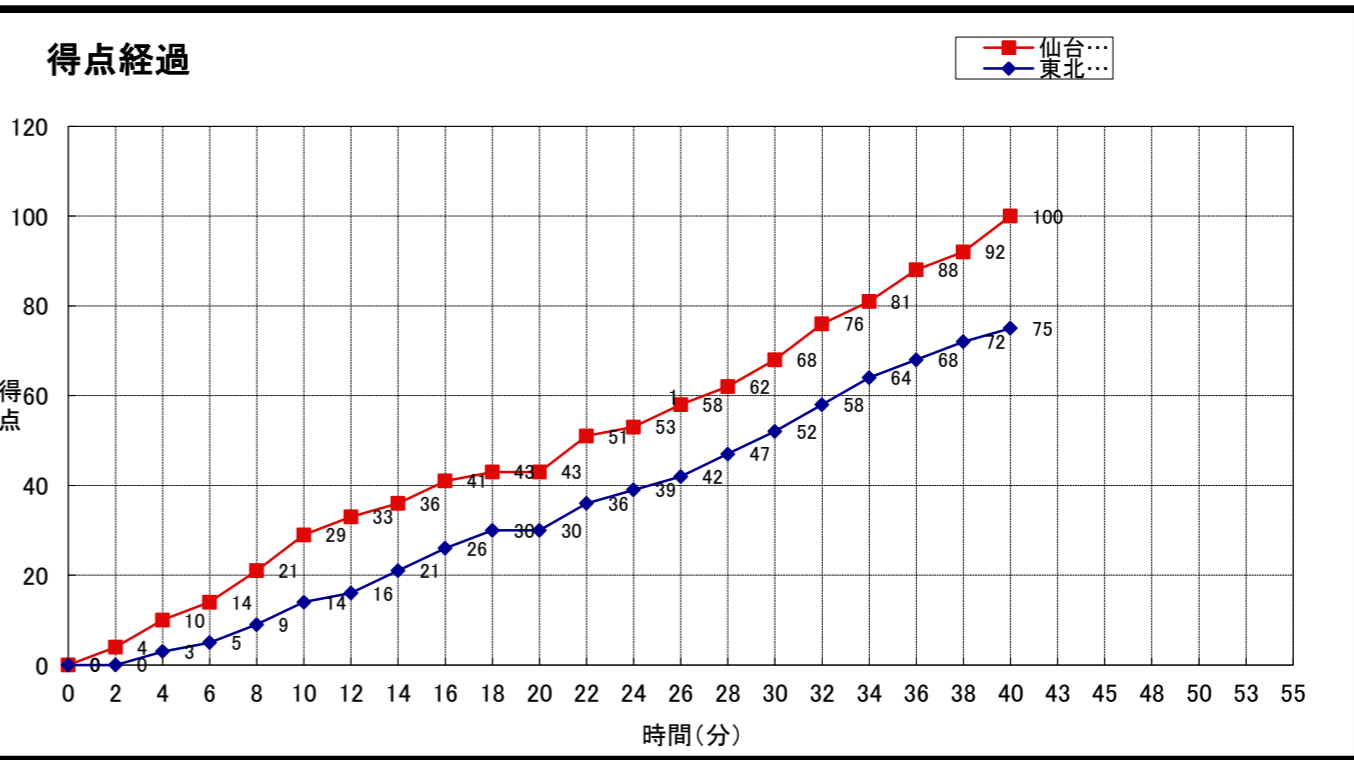

開催場所: 東北学院大学 泉キャンパス体育館

試合区分: No. 2A3 1次リーグ コミッショナー:

期 日: 2012(H24)年9月2日(日) 主審:

開始時間: 15:00 副審:

終了時間: 17:30

仙台大学 (一部 1位)	100	29 -st1- 14 14 -2nd- 16 25 -3rd- 20 32 -4th- 25 -OT1- -OT2- -OT3-	75	東北学院大学 (一部 3位)

仙台大学

No.	S	選手名	PTS	3P FG		2P FG		FT		PF	REBOUNDS			TO	AS	ST	BS	MIN
				M	A	M	A	M	A		OR	DR	TOT					
14	*	佐藤 文哉	32	6	12	7	8	0	0	0	0	7	7	0	2	0	0	
3		菊池 健介	-	-	-	-	-	-	-	-	-	-	-	-	-	-	-	
7		清水 春樹	-	-	-	-	-	-	-	-	-	-	-	-	-	-	-	
8		田崎 凌	-	-	-	-	-	-	-	-	-	-	-	-	-	-	-	
10	*	永井 大貴	2	0	0	0	2	2	2	4	0	2	2	0	5	0	0	
13		川嶋 賢治	4	0	1	2	2	0	0	3	0	4	4	0	8	0	0	
15		坂内 佑基	-	-	-	-	-	-	-	-	-	-	-	-	-	-	-	
20	*	田賀 脩造	10	0	0	4	5	2	2	1	0	9	9	0	0	0	0	
25		畑澤 哲平	9	0	0	4	6	1	2	2	0	2	2	0	0	0	0	
37		松崎 拓磨	0	0	0	0	0	0	0	1	0	0	0	0	0	0	0	
47		遠藤 大志	8	2	5	1	2	0	0	3	1	0	0	0	4	0	0	
48		佐田 文晃	-	-	-	-	-	-	-	-	-	-	-	-	-	-	-	
66	*	庄司 優也	23	3	4	6	11	2	4	4	1	1	2	0	0	0	0	
75	*	我妻 典明	12	0	0	6	6	0	0	0	1	7	8	0	5	0	0	
77		小島 広大	0	0	0	0	0	0	0	0	0	0	0	0	0	0	0	
TEAM																		
合計			100	11	22	30	42	7	10	18	3	32	35	0	24	0	0	0:00
					50.0%		71.4%		70.0%									

東北学院大学

No.	S	選手名	PTS	3P FG		2P FG		FT		PF	REBOUNDS			TO	AS	ST	BS	MIN
				M	A	M	A	M	A		OR	DR	TOT					
24	*	大槻 智博	15	0	0	5	11	5	5	4	5	3	8	0	3	0	0	
2		平山 隼	-	-	-	-	-	-	-	-	-	-	-	-	-	-	-	
3		武田 和也	-	-	-	-	-	-	-	-	-	-	-	-	-	-	-	
4	*	小山内 純平	21	3	7	6	16	0	3	4	3	3	6	0	5	0	0	
7	*	菅野 翔太	19	5	13	2	4	0	1	0	0	3	3	0	0	0	0	
8		佐々木 拓馬	-	-	-	-	-	-	-	-	-	-	-	-	-	-	-	
9		坂本 優祐	-	-	-	-	-	-	-	-	-	-	-	-	-	-	-	
11		渡邊 尚樹	-	-	-	-	-	-	-	-	-	-	-	-	-	-	-	
18		小瀬川 翔太	-	-	-	-	-	-	-	-	-	-	-	-	-	-	-	
23	*	佐々木 秀人	9	1	8	1	5	4	6	2	0	2	2	0	4	0	0	
25		杉田 有	-	-	-	-	-	-	-	-	-	-	-	-	-	-	-	
33		加藤 聖基	-	-	-	-	-	-	-	-	-	-	-	-	-	-	-	
34	*	菊地 啓志	11	0	6	4	9	3	5	2	1	3	4	0	3	0	0	
57		堀川 孝介	-	-	-	-	-	-	-	-	-	-	-	-	-	-	-	
99		大谷 豪	-	-	-	-	-	-	-	-	-	-	-	-	-	-	-	
TEAM																		
合計			75	9	34	18	45	12	20	12	9	14	23	0	15	0	0	0:00
					26.5%		40.0%		60.0%									

PST: ポイント M: 成功 A: 試投 %: シュート率
FG: フィールドゴール 3P: 3ポイントシュート 2P: 2ポイントシュート FT: フリースロー
F: ファウル OR: オフェンスリバウンド DR: ディフェンスリバウンド TOT: トータルリバウンド
TO: ターンオーバー AS: アシスト ST: スティール BS: ブロックショット
MIN: 出場時間 S: スターター OT: 延長

ゲームレポート

●第一ピリオド
出だしからお互いに一步譲らない試合となった。東北学院大は残り4分過ぎからチームファウルとなつてしまい仙台大はそのフリースローで確実に点を重ねていく。仙台大は落ち着いたパスワークからの3Pやドライブからのアシストパスで残り30秒で18点差ほどで広げる。学院大も積極的な1対1からファウルを誘いフリースローを確実に決めたが、差は縮まらず、29-14で仙台大リード。

●第二ピリオド
第二ピリオドに入っても流れは変わらず、仙台大学は#75我妻のセンタープレーや外郭のシュートで得点を重ねていく。一方、学院大も#23佐々木の3Pのバスケットカウントやパスワークからの3Pで得点していき差を縮めていく。後半はお互いにミスが続き、残り3分過ぎから得点が入らないまま43-30仙台大リード。

●第三ピリオド
開始早々、仙台大は#14佐藤の連続3Pで流れをつかむ。また仙台大はリバウンドもルーズボールを必死に追い自分たちのものにしていく。一方、学院大も#4小山内の3Pも速攻からのファウルを誘いフリースローを決めていく。3分過ぎてから仙台大は連続してファウルを犯してしまい、学院大は、フリースローを確実に決めていく。しかし仙台大はしっかりとアシストパス~シュートを確実に決め、差は縮まらず68-50で仙台大リード。

●第四ピリオド
仙台大は序盤から#75我妻のシュート、アシストがきまり、東北学院大学を引き離す。また#47遠藤の3Pで勢いにのる。そこでたまたま東北学院大学はタイムアウトを取り流れを変えようとする。#34菊地や#7菅野の3Pが決まるものの、仙台大#14佐藤のジャンプシュートや#13川嶋のドライブが連続で決まり流れは変わらない。そのまま、100-75で仙台大が勝利。

●試合のまとめ
試合は終始仙台大のペースで展開された。学院大は流れをつかみかけたところでのシュートミスや細かいミスが多く流れにのまれなかった。一方、仙台大は中と外のバランスがよく、冷静なプレーからのアシストパスや3Pで確実に得点を重ね勝利した。

担当者: ()

東北大学バスケットボール連盟