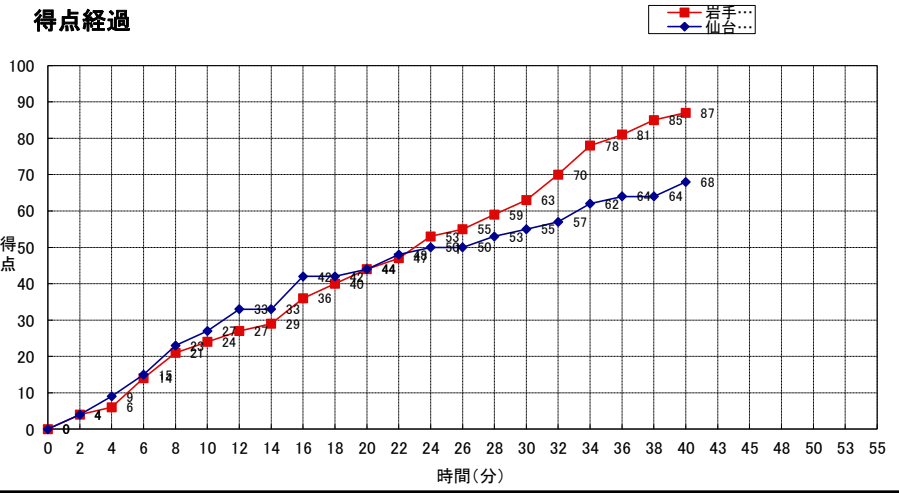

大会名称: **第13回東北大学バスケットボールリーグ
兼全日本大学バスケットボール選手権大会 東北地区予選会**

開催場所: **東北学院大学 泉キャンパス体育館**

試合区分: **No. 1A3 1次リーグ** コミッショナー: **佐々木桂二**

期 日: **2012(H24)年9月1日(土)** 主審: **佐賀 雄幸**

開始時間: **18:00** 副審: **加藤 始**

終了時間: **19:30**

岩手大学 (一部 4位)	○ 87	● 68	仙台大学 (一部 1位)

No.	S	選手名	PTS	3P FG		2P FG		FT		PF	REBOUNDS			TO	AS	ST	BS	MIN
				M	A	M	A	M	A		OR	DR	TOT					
4	*	吉田 竜二	14	0	1	4	8	6	9	4	1	4	5	0	4	0	0	
5	*	佐藤 孝文	15	1	4	5	5	2	3	4	2	2	4	0	2	0	0	
6	*	佐藤 大地	13	3	8	2	5	0	0	3	2	1	3	0	0	0	0	
7		青木 達哉	-	-	-	-	-	-	-	-	-	-	-	-	-	-	-	
8	*	田中館 洸	18	2	6	5	16	2	2	3	2	5	7	0	3	0	0	
9		仲澤 光洋	-	-	-	-	-	-	-	-	-	-	-	-	-	-	-	
10		早川 伸太郎	0	0	0	0	0	0	0	0	0	0	0	0	0	0	0	
11	*	石橋 諒	17	0	1	7	9	3	4	2	4	5	9	0	4	0	0	
12		櫻井 健人	-	-	-	-	-	-	-	-	-	-	-	-	-	-	-	
13		館脇 壮	-	-	-	-	-	-	-	-	-	-	-	-	-	-	-	
14		尾形 諒	-	-	-	-	-	-	-	-	-	-	-	-	-	-	-	
15		柳澤 洸太	10	0	1	5	5	0	2	1	1	3	4	0	3	0	0	
16		工藤 正寿	-	-	-	-	-	-	-	-	-	-	-	-	-	-	-	
18		菅原 大樹	-	-	-	-	-	-	-	-	-	-	-	-	-	-	-	
TEAM 栗林 徹																		
合計			87	6	21	28	48	13	20	17	12	22	34	0	16	0	0	0:00
					28.6%	58.3%	65.0%											

No.	S	選手名	PTS	3P FG		2P FG		FT		PF	REBOUNDS			TO	AS	ST	BS	MIN
				M	A	M	A	M	A		OR	DR	TOT					
14	*	佐藤 文哉	25	5	12	3	8	4	5	1	5	5	10	0	0	0	0	
3		菊池 健介	-	-	-	-	-	-	-	-	-	-	-	-	-	-	-	
7		清水 春樹	-	-	-	-	-	-	-	-	-	-	-	-	-	-	-	
8		田崎 凌	-	-	-	-	-	-	-	-	-	-	-	-	-	-	-	
10	*	永井 大貴	0	0	0	0	2	0	0	2	0	1	1	0	1	0	0	
13		川嶋 賢治	6	0	0	2	3	2	2	4	1	0	1	0	1	0	0	
15		坂内 佑基	-	-	-	-	-	-	-	-	-	-	-	-	-	-	-	
20	*	田賀 修達	8	0	0	4	9	0	0	0	0	2	2	0	1	0	0	
25		畑澤 哲平	10	0	0	5	8	0	1	1	1	2	3	0	0	0	0	
37		松崎 拓磨	1	0	0	0	5	1	0	2	2	0	2	0	0	0	0	
47		遠藤 大志	7	1	3	2	3	0	0	3	1	2	3	0	2	0	0	
48		佐田 文晃	3	1	2	0	1	0	0	0	2	2	0	0	0	0	0	
66	*	庄司 優也	4	0	0	1	5	2	4	5	1	0	1	0	0	0	0	
75	*	我妻 典明	4	0	0	2	7	0	0	1	2	4	6	0	5	0	0	
77		小島 広大	-	-	-	-	-	-	-	-	-	-	-	-	-	-	-	
TEAM																		
合計			68	7	17	19	51	9	12	19	13	19	32	0	10	0	0	0:00
					41.2%	37.3%	75.0%											

PST: ポイント M: 成功 A: 試投 %: シュート率 FG: フィールドゴール 3P: 3ポイントシュート 2P: 2ポイントシュート FT: フリースロー F: ファール OR: オフenseリバウンド DR: ディフェンスリバウンド TOT: トータルリバウンド TO: ターンオーバー AS: アシスト ST: スティール BS: フロックスショット MIN: 出場時間 S: ショート OT: 延長

ゲームレポート

●**第一ピリオド**
開始早々、仙台大#66庄司がファールされ、フリースローで先制。岩手大#5佐藤がスピードドリブルで持っていきバスケットボールカウントを決める。両者序盤から激しいぶつかり合いで点を取り合う。その後仙台大は外角からのシュートを確実に決めて行く。しかし、岩手大もシュートを決め同点に追いつく。最後に仙台大#14佐藤が3Pを沈め、24-27で仙台大がリードする。

●**第二ピリオド**
岩手大ボールでスタートしたが、ファブルで仙台大ボールに。岩手大#11石橋がファールをしてしまう。仙台大#75我妻がゴール下でボールを受け、押し込んでシュートを決める。開始5分で32-38と依然仙台大リード。仙台大は激しいディフェンスで相手に点を与えない。しかし、岩手大#4吉田が確実にシュートを決め、食らいつく。#8田中館が連続得点を重ね、#4吉田も確実にフリースローを決め同点に追いつき、前半は44-44。

●**第三ピリオド**
仙台大#66庄司のバックシュートで先制。岩手大#11石橋がリバウンドを奪い、シュートを決める。その後、仙台大#66庄司がテクニカルファールをとられ、続いて、#47遠藤もファールをしてしまい、相手にシュートチャンスを与えてしまう。岩手大はプレスディフェンスで相手のミスを誘い、仙台大は流れの悪いスタートとなってしまった。残り3分で仙台大がタイムアウトを請求し、その後#48佐田の3Pが決まる。63-55で岩手大リード。

●**第四ピリオド**
岩手大#4吉田のアシストで#5佐藤がシュートを決め先制。岩手大は連続得点を挙げ差を広げていく。その後も岩手大の3Pが決まっていく。仙台大も必死にディフェンスで食らいつく。残り2分半、仙台大がタイムアウトで立て直そうとするが、その後もシュートは決まらず、岩手大が87-68で接戦を制した。

●**試合のまとめ**
両者は一進一退の攻防を展開し、前半同点で折り返す。第三ピリオドから岩手大が流れをつかみ始め、仙台大との点差を広げていった。そして、最終ピリオドでは岩手大が更に連続で得点を挙げ、点差は広がるばかり。仙台大も根気よく攻めたが、シュートが決まらず87-68で岩手大が接戦を制した。

担当者: ( )

東北大学バスケットボール連盟