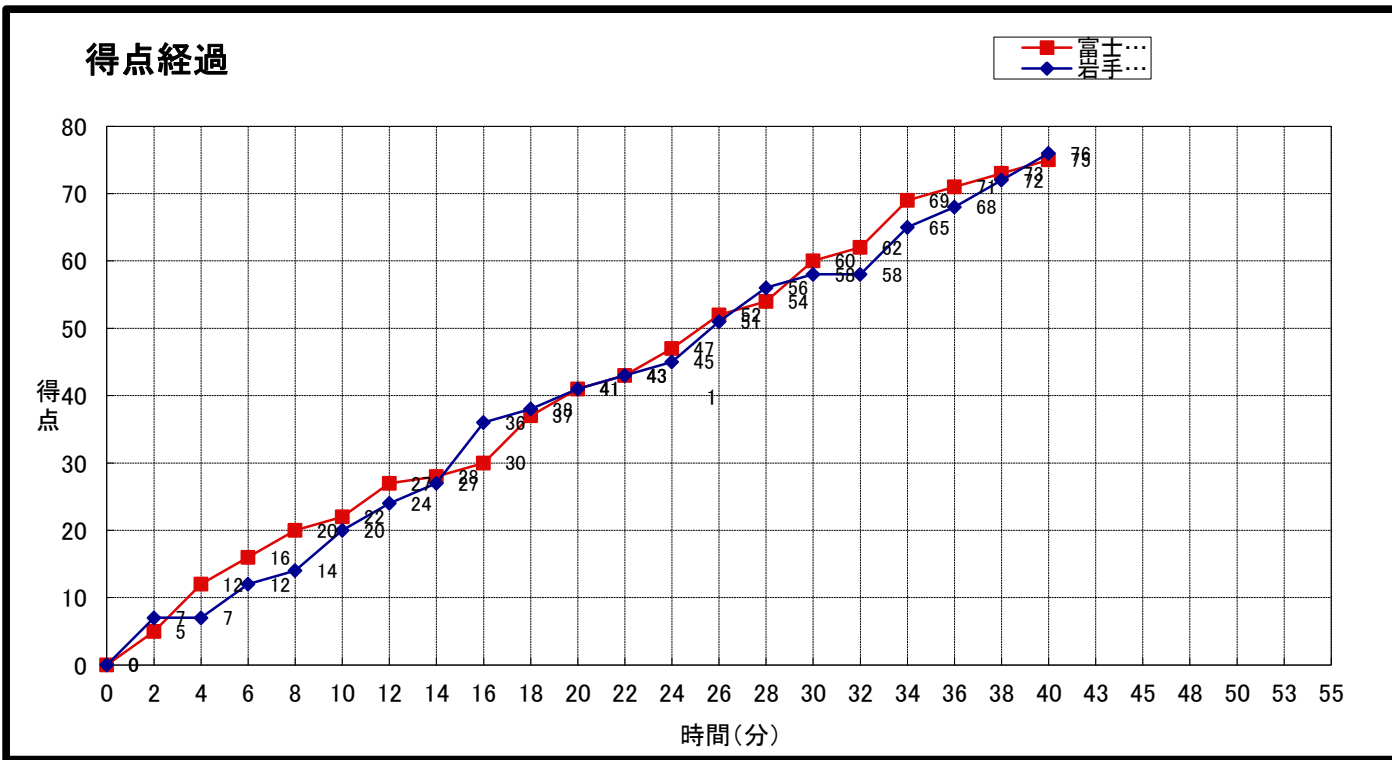

開催場所: 東北学院大学 泉キャンパス体育館

試合区分: No. 31B 1次リーグ コミッショナー: 佐々木桂二

期 日: 2012(H24)年8月31日(金) 主審: 片寄 達

開始時間: 18:00 副審: 藤田 陽介

終了時間: 20:30

岩手大学 (一部 4位)	○ 76	20 -st1- 22	● 75	富士大学 (一部 2位)
		21 -2nd- 19		
		17 -3rd- 19		
		18 -4th- 15		
		-OT1-		
		-OT2-		
		-OT3-		

岩手大学

No.	S	選手名	PTS	3P FG		2P FG		FT		PF	REBOUNDS			TO	AS	ST	BS	MIN	
				M	A	M	A	M	A		OR	DR	TOT						
4	*	吉田 竜二	17	1	10	6	3	2	2	3	0	6	6	0	2	0	0		
5	*	佐藤 孝文	14	1	7	4	6	3	3	4	2	3	5	0	1	0	0		
6	*	佐藤 大地	4	0	3	2	6	0	0	3	0	0	0	0	2	0	0		
7		青木 達哉	-	-	-	-	-	-	-	-	-	-	-	-	-	-	-		
8		田中館 洸	29	3	17	6	11	8	8	4	1	4	5	0	3	0	0		
9		仲澤 光洋	-	-	-	-	-	-	-	-	-	-	-	-	-	-	-		
10		早川 信太郎	-	-	-	-	-	-	-	-	-	-	-	-	-	-	-		
11	*	石橋 諒	5	1	3	1	2	0	0	2	0	3	3	0	1	0	0		
12		櫻井 健人	-	-	-	-	-	-	-	-	-	-	-	-	-	-	-		
13		館脇 壮	-	-	-	-	-	-	-	-	-	-	-	-	-	-	-		
14		尾形 諒	-	-	-	-	-	-	-	-	-	-	-	-	-	-	-		
15		柳澤 洸太	5	0	6	2	0	1	4	2	0	1	1	0	2	0	0		
16	*	工藤 正寿	2	0	1	1	1	0	0	0	0	0	0	0	0	0	0		
18		菅原 大樹	-	-	-	-	-	-	-	-	-	-	-	-	-	-	-		
TEAM 栗林 徹																			
合計			76	6	47	22	29	14	17	18	4	17	21	0	11	0	0	0:00	
					12.8%		75.9%		82.4%										

富士大学

No.	S	選手名	PTS	3P FG		2P FG		FT		PF	REBOUNDS			TO	AS	ST	BS	MIN	
				M	A	M	A	M	A		OR	DR	TOT						
0		草皆 直幸	-	-	-	-	-	-	-	-	-	-	-	-	-	-	-		
5		佐藤 求	-	-	-	-	-	-	-	-	-	-	-	-	-	-	-		
7		長野 雄	-	-	-	-	-	-	-	-	-	-	-	-	-	-	-		
9	*	近江 聖人	5	0	4	2	11	1	1	2	3	6	9	0	4	0	0		
10		小野寺 貴紀	-	-	-	-	-	-	-	-	-	-	-	-	-	-	-		
12		櫻木 亮実	-	-	-	-	-	-	-	-	-	-	-	-	-	-	-		
16		小野 翔太	6	0	0	3	5	0	0	4	0	4	4	0	0	0	0		
23		古谷 将一	0	0	0	0	0	0	0	0	0	0	0	0	0	0	0		
24		工藤 洋幸	-	-	-	-	-	-	-	-	-	-	-	-	-	-	-		
25	*	小松 奨	10	0	5	4	5	2	2	3	1	6	7	0	0	0	0		
33		前堂 幹太	-	-	-	-	-	-	-	-	-	-	-	-	-	-	-		
35	*	船木 智弘	11	2	0	2	10	1	2	1	4	1	5	0	3	0	0		
42		安部 駿	0	0	1	0	0	0	0	0	0	0	0	0	0	0	0		
50	*	富樫 良太	28	0	0	10	17	8	12	2	2	5	7	0	0	0	0		
99	*	石井 雄太	15	1	2	5	9	2	2	3	0	2	2	0	1	0	0		
TEAM 釜 享俊																			
合計			75	3	12	26	57	14	19	15	10	24	34	0	8	0	0	0:00	
					25.0%		45.6%		73.7%										

PST: ポイント M: 成功 A: 試投 %: シュート率
FG: フィールドゴール 3P: 3ポイントシュート 2P: 2ポイントシュート FT: フリースロー
F: ファール OR: オフェンスリバウンド DR: ディフェンスリバウンド TOT: トータルリバウンド
TO: ターンオーバー AS: アシスト ST: スティール BS: ブロックショット
MIN: 出場時間 S: スターター OT: 延長

ゲームレポート

●第一ピリオド
出だしは両者とも3Pを決め、同点が続いたが、岩手大はシュートミスが目立ち、富士大は確実にシュートを決めていく。一時は点差が開いたものの、残り30秒の岩手大#8田中館のフリースローが2本とも決まり、点差を縮める。22-20で富士大リード。

●第二ピリオド
序盤両者の攻防が続いたが、残り6分半で富士大#35船木のテクニカルファールで岩手大のフリースロー。岩手大#4吉田がフリースローを一本決め、流れが岩手大に。残り1分40秒で富士大#99石井がレイアップシュートを決め、逆転。3点差で富士大がリードしていたが、終了間際、岩手大#8田中館の3Pが決まり、41-41の同点で前半終了。

●第三ピリオド
後半の出だしは、富士大がディフェンスリバウンドからリズムをつかみ、速攻やバスケットカウントなどで残り6分まで5点リードする。一方岩手大は残り4分で2-2-1のゾーンプレスディフェンスを仕掛け、富士大に食らいつく。しかし、富士大#50富樫のシュート、岩手大のディフェンスでのミスもあり、60-58富士大リード。

●第四ピリオド
富士大、#99石井、#35船木が点数を決め、67-61とリード。中盤、互いに激しい攻防でテクニカルファールなどファールが重なる。岩手大は速攻が決まり、3点差。残り1分で岩手大#8田中館がフリースローを確実に決め、73-74で岩手大がリードする。その後、富士大#50富樫がフリースローを決め、富士大が再逆転。しかし、残り2秒で岩手大#6佐藤が逆転のシュートを決め、76-75で岩手大が勝利した。

●試合のまとめ
ゲームは終始シーソーゲームの展開で、両者ともファールが目立った。岩手大は最後まで、ディフェンスの手を緩めず、そこから確実に得点を重ねていった結果、勝利に結びついた。対する富士大はオフェンス力こそ目立ったものの、大事な場面でのファールが多く、逆に相手にチャンスを与えてしまう結果になった。

担当者: ()

東北大学バスケットボール連盟