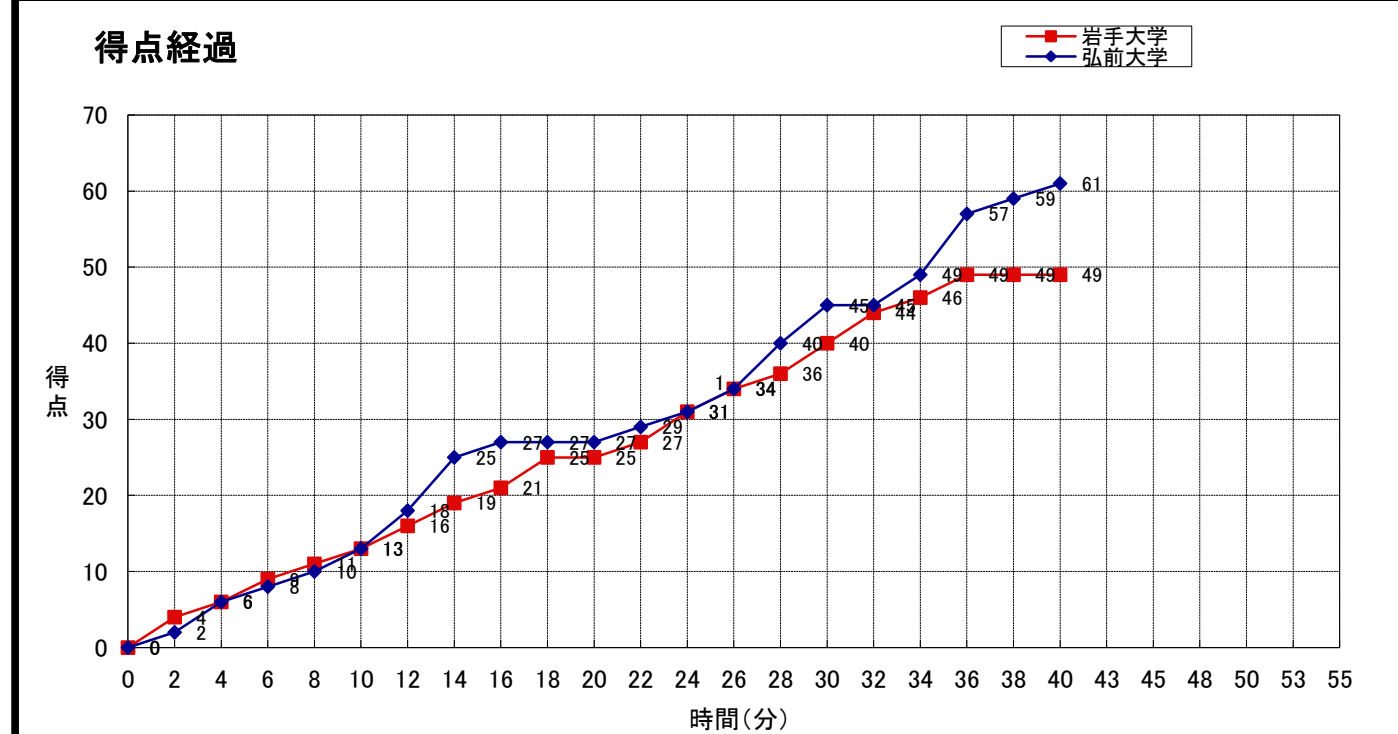

大会名称: 第12回東北大学バスケットボールリーグ
兼全日本大学バスケットボール選手権大会 東北地区予選会

開催場所: 雫石町総合運動公園体育館

試合区分: No. 9B2 入替戦 コミッショナー: 佐々木 桂二

期 日: 2011(H23)年10月9日(日) 主審: 相澤 香織

開始時間: 12:30 副審: 小田中 涼子

終了時間: 14:00

弘前大学 (二部1位)	61	13 -st1- 13 14 -2nd- 12 18 -3rd- 15 16 -4th- 9 -OT1- -OT2- -OT3-	49	岩手大学 (1次リーグ 6位)

弘前大学

No.	S	選手名	PTS	3P FG		2P FG		FT		PF	REBOUNDS			TO	AS	ST	BS	MIN
				M	A	M	A	M	A		OR	DR	TOT					
13	*	金田 瑞季	15	0	0	6	12	3	4	2	2	8	10	0	3	0	0	
4		山田 紗帆	-	-	-	-	-	-	-	-	-	-	-	-	-	-	-	
5		藤田 瑞希	2	0	2	0	3	2	4	4	1	0	1	0	0	0	0	
6	*	古山 綾子	0	0	0	0	0	0	0	1	0	1	1	0	0	0	0	
7	*	加藤 奈菜絵	8	2	5	1	4	0	0	1	0	3	3	0	0	0	0	
8	*	加藤 滯沙	16	3	8	3	4	1	0	3	0	1	1	0	0	0	0	
9		石田 恭子	2	0	2	1	5	0	0	1	0	0	0	0	0	0	0	
10		秋谷 奈緒美	-	-	-	-	-	-	-	-	-	-	-	-	-	-	-	
11		湯保 友美	-	-	-	-	-	-	-	-	-	-	-	-	-	-	-	
12		野崎 美由紀	0	0	0	0	0	0	0	2	0	1	1	0	0	0	0	
14		鳴海 遥香	2	0	0	1	3	0	0	0	0	0	0	0	0	0	0	
15		佐藤 奏愛	-	-	-	-	-	-	-	-	-	-	-	-	-	-	-	
16		岩崎 千亜鬼	-	-	-	-	-	-	-	-	-	-	-	-	-	-	-	
17		成田 由布子	-	-	-	-	-	-	-	-	-	-	-	-	-	-	-	
18	*	横山 詩歩	16	1	1	5	19	3	8	2	7	4	11	0	1	0	0	
TEAM 本間 正行										0	5	8	13					
合計			61	6	18	17	50	9	16	16	15	26	41	0	4	0	0	0:00
					33.3%		34.0%		56.3%									

岩手大学

No.	S	選手名	PTS	3P FG		2P FG		FT		PF	REBOUNDS			TO	AS	ST	BS	MIN
				M	A	M	A	M	A		OR	DR	TOT					
4	*	山下 美穂	5	1	4	1	4	0	0	5	0	4	4	0	4	0	0	
5	*	中村 恵	0	0	0	0	0	0	0	0	0	0	0	0	0	0	0	
6	*	小原 千知	4	0	0	2	2	0	0	2	0	0	0	0	0	0	0	
7		佐藤 彩華	-	-	-	-	-	-	-	-	-	-	-	-	-	-	-	
8		関根 舞	3	0	0	1	3	1	2	2	0	0	0	0	0	0	0	
9		村里 夏紀	6	0	2	3	8	0	0	2	0	0	0	0	0	0	0	
10		山田 葵	4	0	2	2	5	0	0	1	1	0	1	0	0	0	0	
11	*	藤原 優	13	2	6	3	6	1	2	4	1	2	3	0	1	0	0	
12	*	高田 嬢子	8	0	0	4	3	0	0	4	2	7	9	0	0	0	0	
13		高橋 芽衣	-	-	-	-	-	-	-	-	-	-	-	-	-	-	-	
14		鈴木 夢子	6	0	0	3	9	0	1	2	0	2	2	0	0	0	0	
15		西山 千晶	0	0	0	0	0	0	0	0	0	1	1	0	0	0	0	
TEAM 栗林 徹										0		1	1					
合計			49	3	14	19	40	2	5	22	5	18	23	0	5	0	0	0:00
					21.4%		47.5%		40.0%									

ゲームレポート

○試合のまとめ
1次リーグ6位の岩手大学と二部1位の弘前大学の入替戦。第4ピリオド中盤までシーソーゲームが続く、両チームともディフェンスが固く一進一退の攻防が続いた。点差が離れても3~5点差でゲームが進んでいき終盤になり弘前大学がチャンス逃さず得点を重ね、勝利を飾り、念願の1部昇格を果たした。岩手大学も最後まで強気なプレーで健闘したが悔しい敗戦となり、1年での一部復帰を目指す。

○第1ピリオド
ボールマンに対するプレッシャーがお互いに強く、なかなかどちらのチームも1:1での得点が見られないが、岩手大学#12高田のゴール下の合わせなどで、得点を重ね、岩手大学が序盤リードをする。そして、岩手大学が#14鈴木の本場カウントでますますいい流れを見せたが、残り1分を切ったところで弘前大学#14鳴海もバスケットカウントを決め、1ピリオドは13-13で終えた。

○第2ピリオド
序盤、弘前大学#8#8加藤の7点連続ポイントでいきなり13-20と岩手大学を突き離しリードを保つ。3分を切ったところで弘前大学が追い上げを見せ、ディフェンスもオールコートディフェンスを見せ、弘前大学のターンオーバーが増え、流れが乱れ始めた。しかし、なんとかお互いに点差が離れることなく27-25と弘前大学が2点リードで終える。

○第3ピリオド
第3ピリオド前半、岩手大学#11藤原が3Pシュートを決め逆転をするも、すぐに弘前大学#13が2Pを決め一進一退の攻防が続く。お互いに強気なプレーを見せあたりも強くなりファウルもかさむ。特に岩手大学のチームファウルがかさみ、45-40と岩田大学に5点差をつけて終える。

○第4ピリオド
序盤に岩手大学の#4山下がファウルを急いで個人ファウルが4つになり、思うような強気なディフェンスができなくなる。4Qのこり5分で#4山下が5つ目のファウルで退場となった。それからはより一層弘前大学の勢いがつき、4Q残り4分で55-46と岩手大学に9点差をつけた。それに対して、なんとか弘前大学の勢いを止めようと、岩手大学も強いあたりでディフェンスをし、点差を縮めようとするも61-49で弘前大学が勝利した。

担当者: 小山 真子(福島大学) 東北大学バスケットボール連盟

PST: ポイント M: 成功 A: 試投 %: シュート率
FG: フィールドゴール 3P: 3ポイントシュート 2P: 2ポイントシュート FT: フリースロー
F: ファウル OR: オフェンスリバウンド DR: ディフェンスリバウンド TOT: トータルリバウンド
TO: ターンオーバー AS: アシスト ST: スティール BS: ブロックショット
MIN: 出場時間 S: スターター OT: 延長