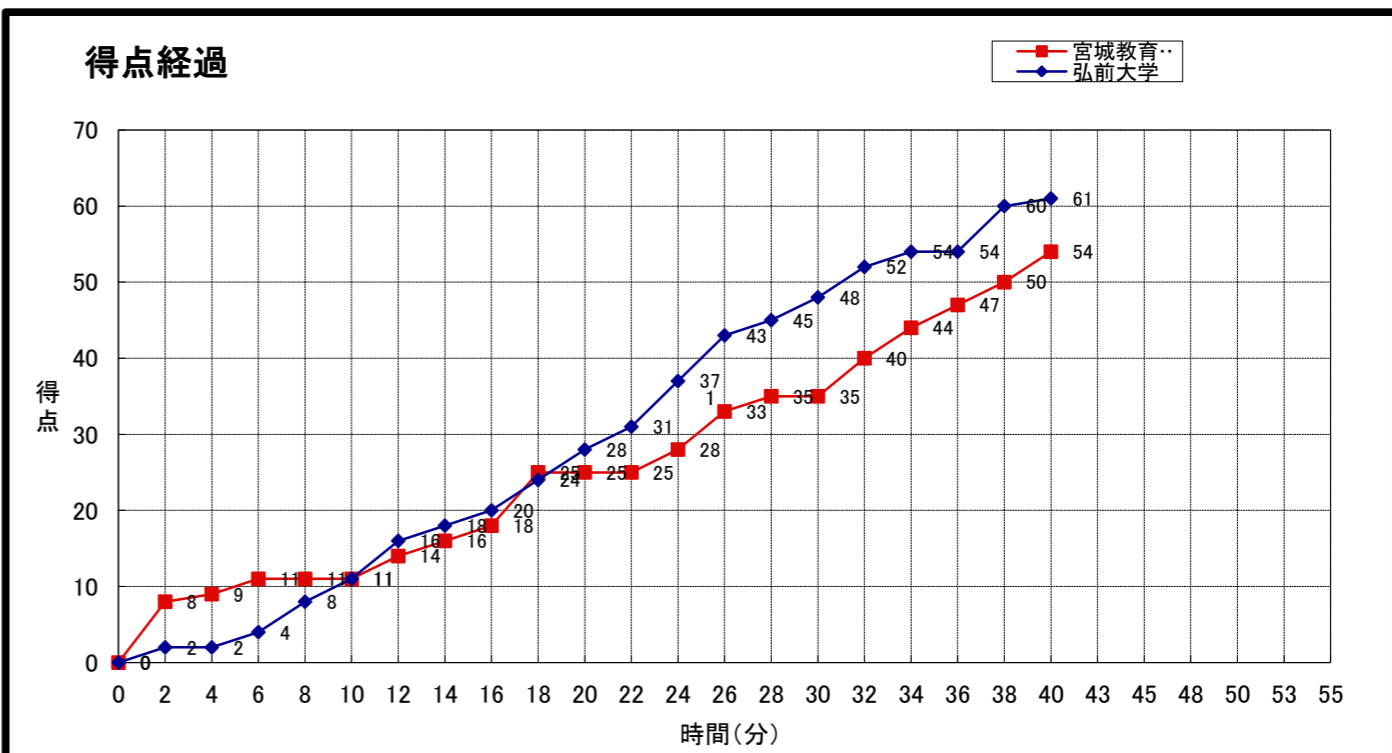

期 日: 2011(H23)年10月8日(土) 主審: 森 伸彦

開始時間: 13:00 副審: 小田中 涼子

終了時間: 14:30

弘前大学 (二部北奥羽地区)	○ 61	11 -st1- 11	● 54	宮城教育大学 (二部南奥羽地区)
		17 -2nd- 14		
		20 -3rd- 10		
		13 -4th- 19		
		-OT1-		
		-OT2-		
		-OT3-		

No.	S	選手名	PTS	3P FG		2P FG		FT		PF	REBOUNDS			TO	AS	ST	BS	MIN
				M	A	M	A	M	A		OR	DR	TOT					
13*		金田 瑞季	15	0	0	6	12	3	4	2	2	8	10	0	3	0	0	
4		山田 紗帆	-	-	-	-	-	-	-	-	-	-	-	-	-	-	-	
5		藤田 瑞希	2	0	2	0	3	2	4	4	1	0	1	0	0	0	0	
6*		古山 綾子	0	0	0	0	0	0	0	1	0	1	1	0	0	0	0	
7*		加藤 奈菜絵	8	2	5	1	4	0	0	1	0	3	3	0	0	0	0	
8*		加藤 滯沙	16	3	8	3	4	1	0	3	0	1	1	0	0	0	0	
9		石田 恭子	2	0	2	1	5	0	0	1	0	0	0	0	0	0	0	
10		秋谷 奈緒美	-	-	-	-	-	-	-	-	-	-	-	-	-	-	-	
11		湯保 友美	-	-	-	-	-	-	-	-	-	-	-	-	-	-	-	
12		野崎 美由紀	0	0	0	0	0	0	0	2	0	1	1	0	0	0	0	
14		鳴海 遥香	2	0	0	1	3	0	0	0	0	0	0	0	0	0	0	
15		佐藤 奏愛	-	-	-	-	-	-	-	-	-	-	-	-	-	-	-	
16		岩崎 千亜鬼	-	-	-	-	-	-	-	-	-	-	-	-	-	-	-	
17		成田 由布子	-	-	-	-	-	-	-	-	-	-	-	-	-	-	-	
18*		横山 詩歩	16	1	1	5	19	3	8	2	7	4	11	0	1	0	0	
TEME		本間								0	5	8	13					
合計			61	6	18	17	50	9	16	16	15	26	41	0	4	0	0	0:00
				33.3%		34.0%		56.3%										

No.	S	選手名	PTS	3P FG		2P FG		FT		PF	REBOUNDS			TO	AS	ST	BS	MIN
				M	A	M	A	M	A		OR	DR	TOT					
4*		大橋 むつ子	18	0	0	8	18	2	5	5	3	3	6	0	0	0	0	
5*		児玉 彩夏	4	0	1	2	8	0	0	0	1	3	4	0	1	0	0	
6		立園 裕紀	0	0	0	0	0	0	0	2	0	0	0	0	0	0	0	
7*		伊東 明子	9	1	6	3	7	0	0	3	1	4	5	0	1	0	0	
8		清野 倫	3	1	3	0	0	0	0	1	0	1	1	0	0	0	0	
9		松井 和真子	-	-	-	-	-	-	-	-	-	-	-	-	-	-	-	
10*		佐藤 亜衣	10	1	1	3	8	1	3	2	0	0	0	0	2	0	0	
11		島津 彩佳	-	-	-	-	-	-	-	-	-	-	-	-	-	-	-	
12		石橋 早弥香	-	-	-	-	-	-	-	-	-	-	-	-	-	-	-	
14		後藤 真歩	-	-	-	-	-	-	-	-	-	-	-	-	-	-	-	
15*		佐々木 夏美	10	0	0	3	12	4	7	4	5	4	9	0	0	0	0	
17		村上 遥香	-	-	-	-	-	-	-	-	-	-	-	-	-	-	-	
18		原 志奈	-	-	-	-	-	-	-	-	-	-	-	-	-	-	-	
23		根本 麻衣	-	-	-	-	-	-	-	-	-	-	-	-	-	-	-	
24		小林 桜里恵	-	-	-	-	-	-	-	-	-	-	-	-	-	-	-	
TEME		小関 翔太								0	4	12	16					
合計			54	3	11	19	53	7	15	17	14	27	41	0	4	0	0	0:00
				27.3%		35.8%		46.7%										

PST: ポイント M: 成功 A: 試投 %: シュート率
FG: フィールドゴール 3P: 3ポイントシュート 2P: 2ポイントシュート FT: フリースロー
F: ファール OR: オフェンスリバウンド DR: ディフェンスリバウンド TOT: トータルリバウンド
TO: ターンオーバー AS: アシスト ST: スティール BS: ブロックショット
MIN: 出場時間 S: スターター OT: 延長

ゲームレポート

●試合のまとめ
昨年引き続き、二部1位決定戦は弘前大学と宮城教育大学の対戦となった。弘前大学は試合全体を通してリバウンドを支配し、オフェンスリバウンドでチャンスをつくりたい宮城教育大学だったが、弘前大学#18横内、#13金田を前にリバウンドをとることができず、なかなか得点に結びつけることができなかった。

●第1ピリオド
#4大橋の得点の得点で先制する宮城教育大学。その後もドライブからのバスケットカウントやオフェンスリバウンド等でリードする。対する弘前大学は3Pシュートを打つも、なかなか入らず、流れはつかめない。しかし、#13金田の1対1と確実なオフェンスから追撃を始める。すると、宮城教育大学のシュートは入らなくなり、ラスト14秒で同点となり終了。

●第2ピリオド
弘前大学#7加藤の3Pシュートで第2ピリオドスタート。対する宮城教育大学もバスケットカウントでリードを譲らない。互いに勝負どころでのシュートが決まらず、得点が動かない時間帯が続く。しかし、宮城教育大学#5児玉のジャンプシュート、#4大橋の連続得点でリードを奪う。弘前大学#18横内の高さを生かしたプレーでリードを奪い返し、25-28で弘前大学が3点のリードで第2ピリオド終了。

●第3ピリオド
弘前大学#7加藤の3Pシュートで得点がようやく動く。さらに#18横内が相手のファールを誘い、フリースローを決め、リードを9点に広げる。宮城教育大学も反撃を見せたいところだが、#18横内、#13金田を前にリバウンドがなかなかとれない。弘前大学は相手のミスから#18横内が点を確実に決め、リードを広げる。宮城教育大学は#4大橋、#7伊東の連続得点で必死にくらいつく。35-48で弘前大学が13点のリードをうばい、第4ピリオドへ。

●第4ピリオド
宮城教育大学は、#4大橋、#5児玉などの連続得点で必死に食らいつき、全員でのリバウンドで速攻を出し得点へと繋げる。弘前大学は前半ほど勢いなくなってしまうが、なんとかリードを守り切り、61-54で試合終了。

担当者: 西山 千晶(岩手大学)

東北大学バスケットボール連盟