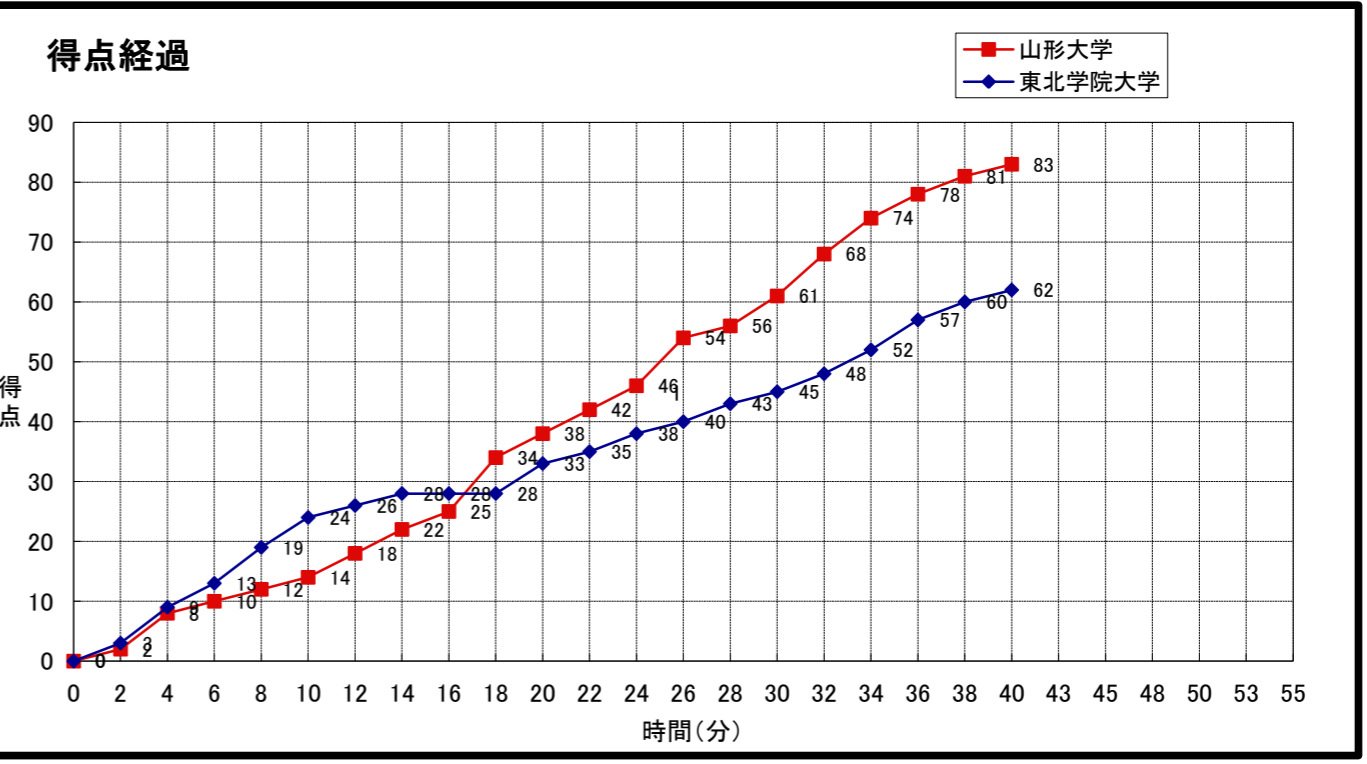

開催場所: 雫石町総合運動公園体育館

試合区分: No. 10/ 2次リーグ コミッショナー: 栗林 徹

期 日: 2011(H23)年10月10日(月) 主審: 久米 克弥

開始時間: 13:00 副審: 北沢 あや子

終了時間: 14:30

山形大学 (1次リーグ 1位)	○ 83	14 -st1- 24 24 -2nd- 9 23 -3rd- 12 22 -4th- 17 -OT1- -OT2- -OT3-	● 62 東北学院大学 (1次リーグ 2位)

山形大学

No.	S	選手名	PTS	3P FG		2P FG		FT		PF	REBOUNDS			TO	AS	ST	BS	MIN
				M	A	M	A	M	A		OR	DR	TOT					
4		佐久間 奈々	-	-	-	-	-	-	-	-	-	-	-	-	-	-	-	-
5		阿部愛美	-	-	-	-	-	-	-	-	-	-	-	-	-	-	-	-
6*		佐藤 優香	23	0	0	11	22	1	2	3	4	6	10	0	3	0	0	
7		長嶋 真央	0	0	0	0	0	2	0	0	0	0	0	0	0	0	0	
8		百瀬 悠里絵	0	0	0	0	0	0	0	0	0	0	0	0	0	0	0	
9*		佐藤 綾香	5	1	1	1	5	0	0	0	0	0	0	0	0	0	0	
10		花沢 夏実	15	0	0	6	14	3	6	2	6	6	12	0	2	0	0	
11*		大山 未由	3	1	2	0	0	0	0	1	0	0	0	0	0	0	0	
12*		小松 恵	19	0	0	9	18	1	1	3	1	9	10	0	0	0	0	
13		福田 有利子	0	0	0	0	0	0	0	0	0	0	0	0	0	0	0	
14*		外山 優子	14	1	3	4	10	3	4	1	4	1	5	0	7	0	0	
15		大柴 かおる	4	1	3	0	2	1	2	0	2	1	3	0	3	0	0	
TEAM 大神 訓章										0								
合計			83	4	9	31	73	9	15	10	17	23	40	0	15	0	0	0:00
				44.4%		42.5%		60.0%										

東北学院大学

No.	S	選手名	PTS	3P FG		2P FG		FT		PF	REBOUNDS			TO	AS	ST	BS	MIN
				M	A	M	A	M	A		OR	DR	TOT					
10		齋藤 亜紗美	0	0	0	0	0	0	0	0	0	0	0	0	0	0	0	
5		三浦 佳	0	0	1	0	5	0	0	1	0	0	0	0	1	0	0	
6		高橋 美穂	-	-	-	-	-	-	-	-	-	-	-	-	-	-	-	
8*		山谷 美架	21	1	3	8	13	2	2	3	2	4	6	0	2	0	0	
9		庄子 理紗	0	0	0	0	1	0	0	0	0	0	0	0	0	0	0	
11		岸田 麻梨	2	0	0	1	1	0	0	0	0	1	1	0	1	0	0	
12*		大須賀 梨奈	10	0	0	5	11	0	0	0	2	4	6	0	0	0	0	
13		阿部 有里子	0	0	0	0	1	0	0	1	0	1	1	0	2	0	0	
14*		川崎 結衣	16	4	8	2	7	0	0	5	0	1	1	0	0	0	0	
15		古川 絵梨	-	-	-	-	-	-	-	-	-	-	-	-	-	-	-	
17*		佐々 満里奈	6	2	1	0	11	0	0	2	3	2	5	0	2	0	0	
18		天野 紗智	0	0	0	0	0	0	0	0	0	0	0	0	0	0	0	
23		廣瀬 由紀子	-	-	-	-	-	-	-	-	-	-	-	-	-	-	-	
51*		岩田 祥子	7	0	1	3	8	1	2	5	0	2	2	0	2	0	0	
52		鈴木 あや	-	-	-	-	-	-	-	-	-	-	-	-	-	-	-	
TEAM 佐々木 桂二										0	6	13	19					
合計			62	7	14	19	58	3	4	17	0	0	0	0	10	0	0	0:00
				50.0%		32.8%		75.0%										

PST: ポイント   FG: フィールドゴール   F: ファウル   TO: ターンオーバー   MIN: 出場時間
M: 成功   3P: 3ポイントシュート   OR: オフェンスリバウンド   AS: アシスト   S: スターター
A: 試投   2P: 2ポイントシュート   DR: ディフェンスリバウンド   ST: スティール   OT: 延長
%: シュート率   FT: フリースロー   TOT: トータルリバウンド   BS: ブロックショット

ゲームレポート

○試合のまとめ
第12回東北大学バスケットボールリーグ 最終試合。全勝ですでに優勝が決定していた山形大学であったが、序盤は東北学院大学の勢いに圧倒されたが、次第に落ち着きを取り戻し、後半は試合を掌握した。東北学院大学は#8山谷を中心に1:1を積極的に仕掛けたが、山形大学のディフェンスを突破するに至らず。得点源の#51岩田がファールアウトするなど苦しい戦いが続いた。結果、山形大学が7連覇を果たし、11月21日～ 東京開催されるインカレに備える。

○第1ピリオド
山形大学ボールで試合がスタート。開始早々、山形大学#6佐藤(優)のジャンプシュートで山形大学が先制する。対する東北学院大学も#17佐々、#8山谷の連続ゴールでリードを許さない。山形大学は#6佐藤(優)のバスケットカウント、#9佐藤(綾)の3Pで流れを引き寄せたいところだが、東北学院大もすぐに取り返し、逆に流れを引き寄せる。#51岩田、#14川崎の連続ゴールでリードを広げ、山形大はすかさずタイムアウトを要求。しかし、その後も#14川崎の3Pでリードを10点に広げ第1ピリオドを終了。

○第2ピリオド
山形大学は#14外山のジャンプシュート、#10花沢のレイアップシュートで追い付きたいところだが、東北学院大#14川崎の3Pシュートで簡単に得点差を詰めさせない。山形大学#6佐藤(優)は、気持ちの入ったカットインからのバスケットカウントで点差を4点につめ、チームに勢いをもたらす。#14外山のディフェンスからの速攻を#6佐藤(優)が落ち着いて決め、ついに逆転。さらには#14外山の3Pで6点のリードを奪い、東北学院大は我慢できずタイムアウトを要求。東北学院大は第2ピリオド終了目前に#17佐々の3Pで追い上げをはかるが、38-33で山形大が5点リードで前半終了。

○第3ピリオド
山形大は#6佐藤(優)、#10花沢の連続得点でリードを広げたいところだが、東北学院大学#8山谷のジャンプシュート、#51岩田は相手のファールを誘い、フリースローを一本決め、必死に喰らいつく。東北学院大学は2-1-2のディフェンスを試みるが、山形大は慌てることなく対応し、シュートを確実に決め、山形大が16点のリードを奪い、第3ピリオドを終了。

○第4ピリオド
第4ピリオドは完全に山形大ペース。#14外山を中心としたオフェンスで、落ち着いて相手の2-1-2に対応し確実に得点へと繋がった。諦めない東北学院大も#8山谷、#14川崎が得点へと結び付け、必死に喰らいつく。しかし、最後まで得点差をつめられず、83-62で山形大学が勝利した。

担当者: 平山 隼(東北学院大学)

東北大学バスケットボール連盟