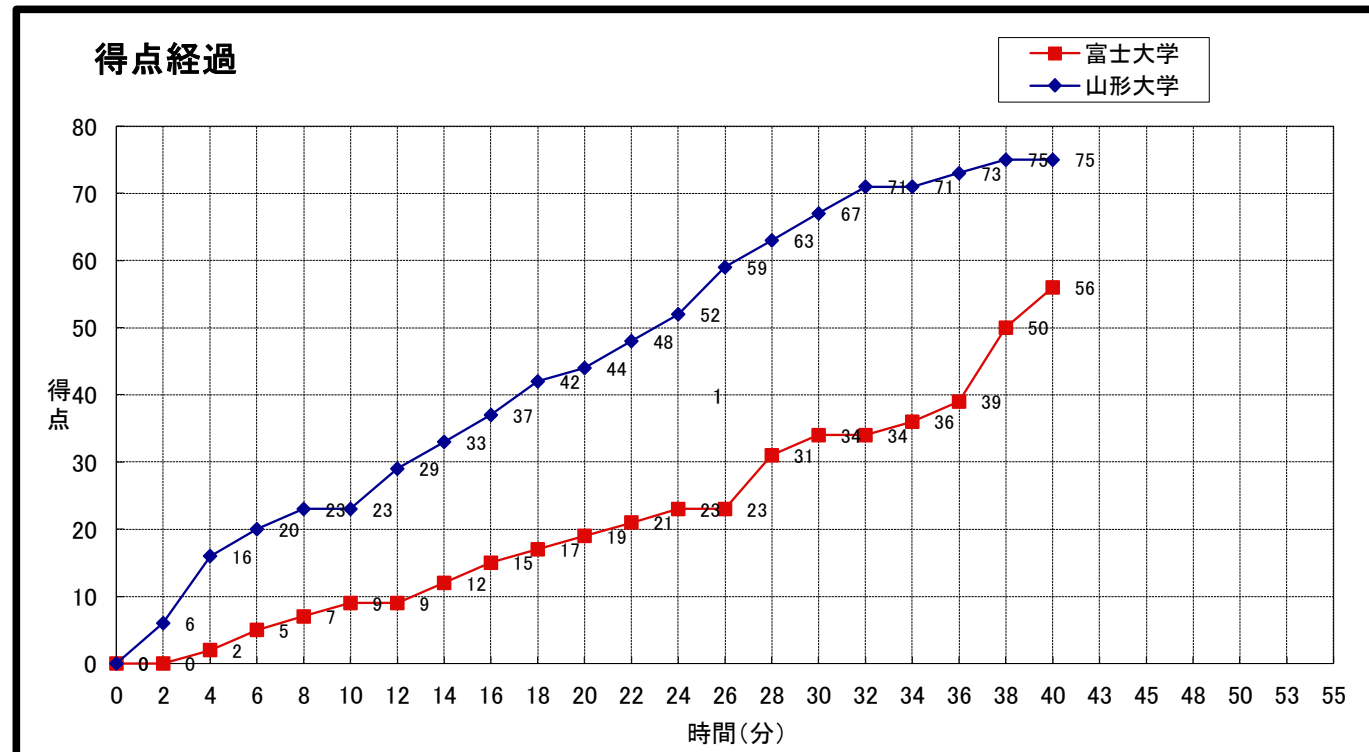

大会名称: 第12回東北大学バスケットボールリーグ
兼全日本大学バスケットボール選手権大会 東北地区予選会

開催場所: 栗石町総合運動公園体育館

試合区分: No. 9A3 2次リーグ コミッショナー: 佐々木 桂二

期 日: 2011(H23)年10月9日(日) 主審: 北沢 あや子

開始時間: 14:00 副審: 三澤 剛

終了時間: 15:30

山形大学 (1次リーグ 1位)	○ 75	● 56	富士大学 (1次リーグ 3位)

山形大学

No.	S	選手名	PTS	3P FG		2P FG		FT		PF	REBOUNDS			TO	AS	ST	BS	MIN
				M	A	M	A	M	A		OR	DR	TOT					
4		佐久間 奈々	-	-	-	-	-	-	-	-	-	-	-	-	-	-	-	-
5		阿部愛美	-	-	-	-	-	-	-	-	-	-	-	-	-	-	-	-
6*		佐藤 優香	18	0	0	9	14	0	4	1	2	7	9	0	5	0	0	0
7		長嶋 真央	0	0	1	0	0	0	0	1	0	0	0	0	0	0	0	0
8		百瀬 悠里絵	0	0	0	0	3	0	0	0	1	1	2	0	0	0	0	0
9*		佐藤 綾香	6	0	2	2	6	2	2	0	4	5	9	0	1	0	0	0
10		花沢 夏実	6	0	0	3	7	0	0	0	2	4	6	0	2	0	0	0
11*		大山 未由	8	2	3	0	1	2	2	0	1	0	1	0	1	0	0	0
12*		小松 恵	24	0	0	8	14	8	6	1	0	4	4	0	0	0	0	0
13		福田 有利子	0	0	1	0	1	0	0	0	0	0	0	0	0	0	0	0
14*		外山 優子	12	2	2	3	5	0	0	2	0	1	1	0	2	0	0	0
15		大柴 かおる	1	0	2	0	6	1	2	2	0	2	2	0	1	0	0	0
TEAM		大神 訓章								0	1	6	7					
合計			75	4	11	25	57	13	16	7	11	30	41	0	12	0	0	0:00

富士大学

NO.	S	選手名	PTS	3P FG		2P FG		FT		PF	REBOUNDS			TO	AS	ST	BS	MIN
				M	A	M	A	M	A		OR	DR	TOT					
86*		菊池 亜寿沙	4	0	1	2	5	0	0	4	1	3	4	0	5	0	0	0
1		神山 佳奈	0	0	4	0	5	0	0	0	0	0	0	0	3	0	0	0
2*		今野 里美	8	2	4	1	5	0	0	4	1	2	3	0	0	0	0	0
3*		渡邊 美穂	4	0	1	2	3	0	0	1	0	1	1	0	0	0	0	0
6		釜澤 裕子	8	2	2	1	1	0	0	1	0	0	0	0	2	0	0	0
8		高橋 美紗貴	-	-	-	-	-	-	-	-	-	-	-	-	-	-	-	-
9		中花 厚子	0	0	0	0	1	0	0	1	0	0	0	0	0	0	0	0
10		工藤 万智	0	0	0	0	0	0	0	0	0	0	0	0	0	0	0	0
11		伊藤 杏奈	2	0	1	1	1	0	0	2	0	0	0	0	0	0	0	0
12*		深沢 かほり	9	2	7	1	6	1	1	2	0	0	0	0	0	0	0	0
15		鳴海 早希子	-	-	-	-	-	-	-	-	-	-	-	-	-	-	-	-
16		伊藤 神奈	3	1	2	0	1	0	0	0	0	2	2	0	1	0	0	0
23*		田村 梓	18	1	2	7	14	1	1	3	0	2	2	0	0	0	0	0
34		杜 雪春子	-	-	-	-	-	-	-	-	-	-	-	-	-	-	-	-
0		高橋 美奈	0	0	0	0	0	0	0	0	0	0	0	0	0	0	0	0
TEAM		金 亨俊								0			0					
合計			56	8	27	15	42	2	2	18	3	14	17	0	11	0	0	0:00

PST: ポイント   FG: フィールドゴール   F: ファウル   TO: ターンオーバー   MIN: 出場時間
M: 成功   3P: 3ポイントシュート   OR: オフェンスリバウンド   AS: アシスト   S: スターター
A: 試投   2P: 2ポイントシュート   DR: ディフェンスリバウンド   ST: スティール   OT: 延長
%: シュート率   FT: フリースロー   TOT: トータルリバウンド   BS: ブロックショット

ゲームレポート

○試合のまとめ
ここまでリーグ戦全勝の山形大学と前日の試合で1次リーグ2位の東北学院を破り、勢いにのる富士大学との対戦であったが、序盤から主導権を握った山形大学が危なげなく勝利を収めた。前半に、山形大学#6佐藤、#14外山を中心として大量リードを奪いそのまま逃げ切る形になった。

○第1ピリオド
山形大#6佐藤のドライブインで山形大学が先制。その後も、山形大は#6佐藤のドライブ、#12小松のインサイドプレイで着実にリードを広げる。開始4分で16-2と大きくリードする。対する、富士大は#6釜澤の3Pなどで反撃するも、山形大の堅いディフェンスを攻略できない。富士大学はディフェンスをオールコートマンツーマンにしてプレッシャーをかけ山形大のミス誘いだが、23-9と点差を詰められないまま山形大のリードで1ピリオド終了。

○第2ピリオド
2ピリオド序盤からも山形大学#12小松のインサイドプレーなどを中心に相手のファウルを誘い、フリースローやゴール下で得点を重ねていく。この展開にたまたま富士大学はタイムアウトをとり、立ち直しをはかると、山形大#14外山の3P、#15大柴のジャンプシュートが決まり、富士大は再びタイムアウトをとる。富士大はディフェンスを2-2-1からの3-2のゾーンに変え、#16伊藤の3P、#3渡邊の得点で徐々に流れをつかみ出す。山形大は#14外山がゲームをコントロールし、#12小松、#11大山の得点でリードを保つ。控えのメンバーの活躍もあり、安定したディフェンスをした山形大学が64-19と25点の大量リードを奪い前半を終了。

○第3ピリオド
追い上げたい富士大学は#2今野のジャンプシュートで後半の先制点を奪う。しかし、山形大学#14外山、#6佐藤を中心のオフェンスで後半も主導権を握る。3ピリオド残り3分で61-25とリードを36点にまで広げる。富士大学#23田村の3P、#12深沢のドライブインなどで反撃するも、完全に勢いに乗ることができずに、67-34と山形大学がリードして4ピリオドを迎える。

○第4ピリオド
山形大学は、ベンチメンバーを起用し主力を休ませ始めると、富士大学のオールコートからのプレスディフェンスに対し、ミスが出始める。富士大学もメンバーを変えながら点差を詰めていく。山形大学のミスを攻め込み、残り2分で52-75と点差を詰めるも一歩及ばず、75-56で山形大学のリードで試合終了。

担当者: 石橋 諒(岩手大学)

東北大学バスケットボール連盟