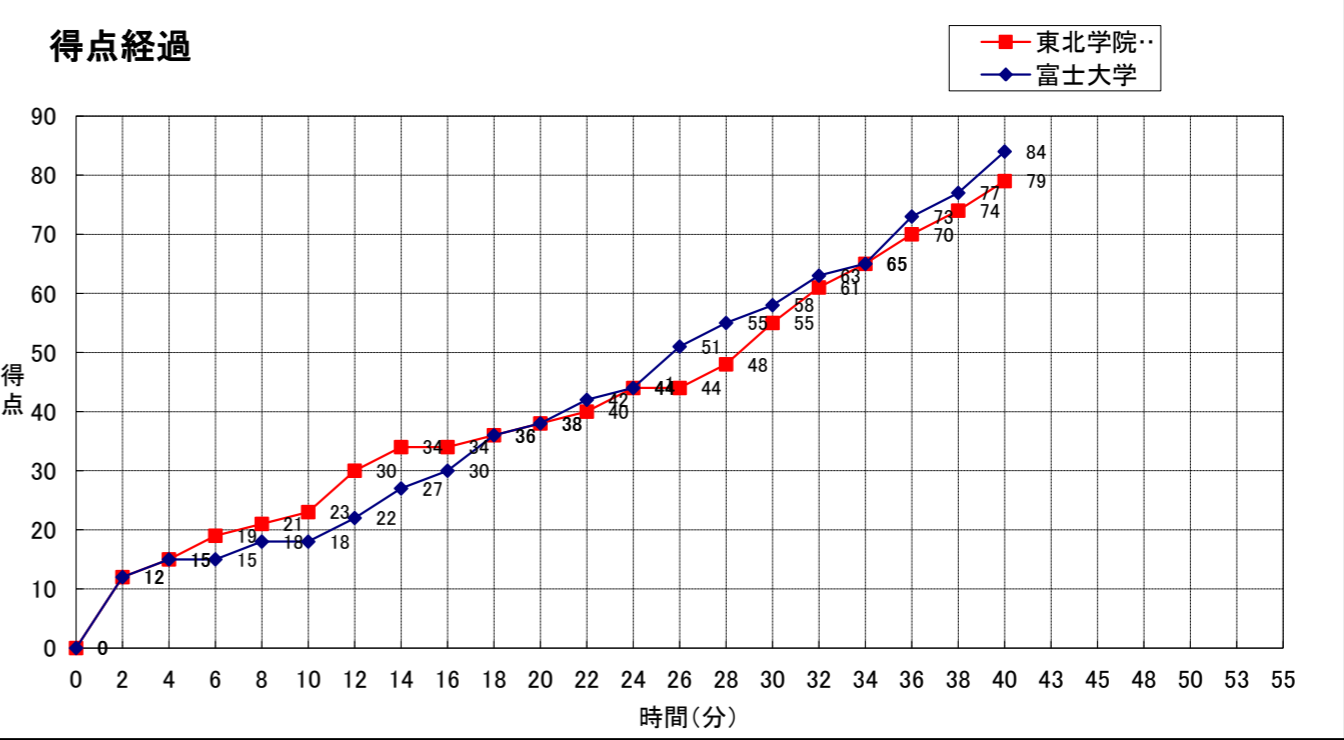

開始時間: 14:30 副審: 北沢 あや子

終了時間: 16:00

富士大学 (1次リーグ 3位)	○ 84	● 79	東北学院大学 (1次リーグ 2位)
	18 -st1- 23 20 -2nd- 15 20 -3rd- 17 26 -4th- 24 -OT1- -OT2- -OT3-		

富士大学

No.	S	選手名	PTS	3P FG		2P FG		FT		PF	REBOUNDS			TO	AS	ST	BS	MIN	
				M	A	M	A	M	A		TF	OR	DR						TOT
86	*	菊池 亜寿沙	3	0	2	1	4	1	2	5	1	0	1	0	1	0	0	0	
1		神山 佳奈	-	-	-	-	-	-	-	-	-	-	-	-	-	-	-	-	
2	*	今野 里美	18	2	5	5	9	2	4	4	3	5	8	0	4	0	0	0	
3	*	渡邊 美穂	8	0	2	4	0	0	1	3	0	0	0	0	2	0	0	0	
6		釜澤 怜子	4	0	4	2	3	0	0	2	0	1	1	0	1	0	0	0	
8		高橋 美紗貴	-	-	-	-	-	-	-	-	-	-	-	-	-	-	-	-	
9		中花 厚子	-	-	-	-	-	-	-	-	-	-	-	-	-	-	-	-	
10		工藤 万智	-	-	-	-	-	-	-	-	-	-	-	-	-	-	-	-	
11		伊藤 杏奈	4	0	1	2	2	0	0	1	0	0	0	0	0	0	0	0	
12	*	深沢 かほり	18	3	4	4	5	1	1	2	3	4	7	0	1	0	0	0	
15		鳴海 早希子	-	-	-	-	-	-	-	-	-	-	-	-	-	-	-	-	
16		伊藤 神奈	0	0	0	0	0	0	0	0	1	1	0	0	0	0	0	0	
23	*	田村 梓	29	1	2	12	22	2	3	2	1	3	4	0	2	0	0	0	
34		杜 雪春子	-	-	-	-	-	-	-	-	-	-	-	-	-	-	-	-	
0		高橋 美奈	-	-	-	-	-	-	-	-	-	-	-	-	-	-	-	-	
TEAM 金 亨俊										0	4	4	8						
合 計			84	6	20	30	55	6	11	20	15	22	37	0	11	0	0	0:00	
					30.0%		54.5%		54.5%										

東北学院大学

NO.	S	選手名	PTS	3P FG		2P FG		FT		PF	REBOUNDS			TO	AS	ST	BS	MIN	
				M	A	M	A	M	A		TF	OR	DR						TOT
10		齋藤 亜紗美	-	-	-	-	-	-	-	-	-	-	-	-	-	-	-	-	
5		三浦 佳	-	-	-	-	-	-	-	-	-	-	-	-	-	-	-	-	
6		高橋 美穂	-	-	-	-	-	-	-	-	-	-	-	-	-	-	-	-	
8	*	山谷 美架	2	0	2	1	5	0	0	3	0	4	4	0	3	0	0	0	
9		庄子 理紗	10	1	2	3	9	1	2	3	1	1	2	0	4	0	0	0	
11		岸田 麻梨	2	0	0	1	2	0	0	0	0	1	1	0	0	0	0	0	
12	*	大須賀 梨奈	20	0	0	8	13	4	4	2	2	5	7	0	1	0	0	0	
13		阿部 有里子	-	-	-	-	-	-	-	-	-	-	-	-	-	-	-	-	
14	*	川崎 結花	4	1	0	0	2	1	2	0	0	2	2	0	0	0	0	0	
15		古川 絵梨	-	-	-	-	-	-	-	-	-	-	-	-	-	-	-	-	
17	*	佐々 満里奈	11	0	1	4	14	3	3	2	3	1	4	0	1	0	0	0	
18		天野 紗智	-	-	-	-	-	-	-	-	-	-	-	-	-	-	-	-	
23		廣瀬 由紀子	-	-	-	-	-	-	-	-	-	-	-	-	-	-	-	-	
51	*	岩田 祥子	30	0	0	11	17	8	9	1	9	5	14	0	2	0	0	0	
52		鈴木 あや	-	-	-	-	-	-	-	-	-	-	-	-	-	-	-	-	
TEAM 佐々木 桂二										0	4	4	8						
合 計			79	2	5	28	62	17	20	11	19	23	42	0	11	0	0	0:00	
					40.0%		45.2%		85.0%										

PST: ポイント M: 成功 A: 試投 %: シュート率
FG: フィールドゴール 3P: 3ポイントシュート 2P: 2ポイントシュート FT: フリースロー
F: ファール OR: オフェンスリバウンド DR: ディフェンスリバウンド TOT: トータルリバウンド
TO: ターンオーバー AS: アシスト ST: スティール BS: ブロックショット
MIN: 出場時間 S: スターター OT: 延長

ゲームレポート (Game Report)

●試合のまとめ
1次リーグ2位の東北学院大学と3位の富士大学の対戦。勝利した富士大学は速いパス回しと全員が力強いカットインを仕掛け東北学院大学のディフェンスを苦しめた。対する東北学院大学も富士大学に大差をつけられることなく、ゴール下のプレーや速攻をしかけるが、富士大学の速い展開を止めることができず、84-79で富士大学が勝利した。

●第1ピリオド
序盤、両チームが激しい争いを見せる。富士大学はオールコートのプレスを仕掛け、ボール運びからミス誘う。オフェンスでは、#12深沢、#2今野の3Pシュートが決まる。対する東北学院大学は、#51岩田が積極的にローポストから点数を狙い、#17佐々は45度からのカットインで点数を稼いだ。中盤は、富士大学のオールコートディフェンスからのスティールを連発するがあまり得点につながらず、23-18で東北学院大学がリード。

●第2ピリオド
富士大学からのスタートで始まったが、開始直後に東北学院大学の激しいディフェンスで速攻を許してしまう。#86菊池と#23田村が上手い合わせをみせるも、東北学院大学#51岩田のディフェンスに阻まれる。富士大学はメンバーを全員交代し、#6釜澤のカットイン・3Pシュートで得点を重ねる。東北学院大学のオフェンスは#51岩田のゴール下のプレーが目立ち、ディフェンスはマンツーマンのカバーの速さで相手のミス誘っていた。富士大学のミドルシュートで3連続で点を重ね、同点まで追いつく。

●第3ピリオド
富士大学#2今野と#12深沢の合わせが決まり、流れが富士大学に。しかし、#51岩田のゴール下のプレーで追加点を重ね、ディフェンスでもリバウンドを取る回数が増え、速攻へと繋げた。#1神山から#86菊池への絶妙なノールックパスから追加点を重ねる。24秒ぎりぎりでの#12深沢の3Pシュートでさらに勢いづく。東北学院大学も、積極的な攻めを見せるも、シュートまで至らず、富士大学の厳しいディフェンスで、24秒オーバータイムを取られる。東北学院大学#12大須賀のシュートから追い上げ、3点差で終了。

●第4ピリオド
開始早々#23田村のシュートが決まり、流れはまたもや富士大学かと思ったが、東北学院大学も#12大須賀のシュートが決まり両者点の取り合いとなる。両者ともゴール下のプレーが多くなり、ファールの数が増えていく。#51岩田、#12大須賀のゴール下のプレーが目立ち、#12大須賀がバスケットカウントを奪い、フリースローを決め、逆転する。その後、富士大学は合わせから、東北学院大学はリバウンドからのシュートでそれぞれ得点を重ね、シーソーゲームとなる。富士大学#86菊池の力強いゴール下でのシュートから、流れが一気に変わり、富士大学がリード。東北学院大学#9庄子の3Pシュートやインサイドへの合わせでねばるも逆転ならず、84-79で試合終了。

担当者: 水尻 沙紀(弘前大学)

東北大学バスケットボール連盟