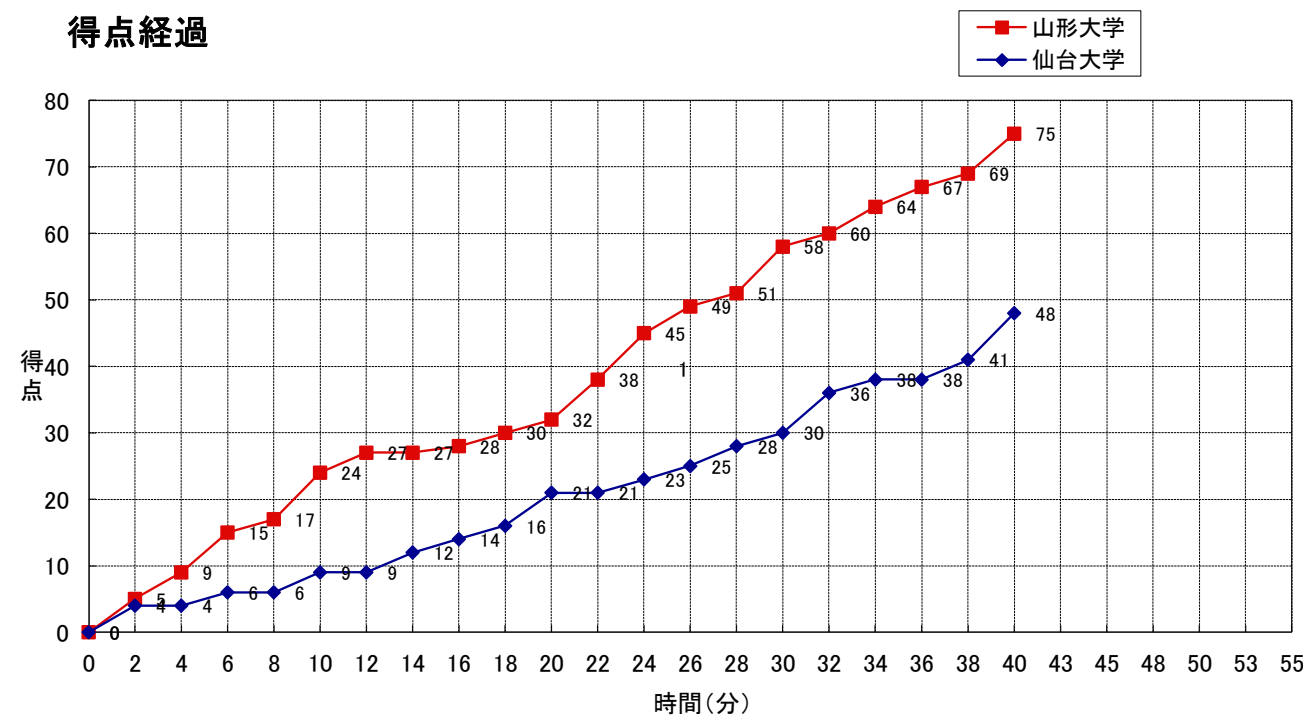

開催場所: 雫石町総合運動公園体育館

試合区分: No. 8A2 2次リーグ コミッショナー: 佐々木桂二

期 日: 2011(H23)年10月8日(土) 主審: 松岡 隆博

開始時間: 14:30 副審: 相沢 香織

終了時間: 16:00

山形大学 (1次リーグ 1位)	○ 75	24 -st-	9	● 48	仙台大学 (1次リーグ 4位)
		8 -2nd-	12		
		26 -3rd-	9		
		17 -4th-	18		
		-OT1-			
		-OT2-			
		-OT3-			

山形大学

No.	S	選手名	PTS	3P FG		2P FG		FT		PF	REBOUNDS			TO	AS	ST	BS	MIN	
				M	A	M	A	M	A		TF	OR	DR						TOT
4		佐久間 奈々	-	-	-	-	-	-	-	-	-	-	-	-	-	-	-	-	
5		阿部愛美	-	-	-	-	-	-	-	-	-	-	-	-	-	-	-	-	
6*		佐藤 優香	19	0	0	9	17	1	2	1	5	6	11	0	0	0	0	0	
7		長嶋 真央	1	0	2	0	0	1	3	0	0	1	1	0	0	0	0	0	
8		百瀬 悠里絵	0	0	0	0	0	0	1	0	0	0	0	0	0	0	0	0	
9*		佐藤 綾香	11	1	8	4	10	0	0	1	4	8	12	0	1	0	0	0	
10		花沢 夏実	4	0	0	2	5	0	0	1	0	1	1	0	0	0	0	0	
11*		大山 未由	9	3	4	0	2	0	0	4	1	1	2	0	1	0	0	0	
12*		小松 恵	12	0	0	6	11	0	0	4	0	4	4	0	0	0	0	0	
13		福田 有利子	3	1	1	0	0	0	0	2	0	0	0	0	0	0	0	0	
14*		外山 優子	6	0	0	2	9	2	2	0	0	5	5	0	3	0	0	0	
15		大柴 かおる	10	2	4	2	6	0	0	2	0	3	3	0	3	0	0	0	
TEAM		天神 訓章								0	2	4	6						
		合計	75	7	19	25	60	4	7	16	12	33	45	0	8	0	0	0:00	
				36.8%		41.7%		57.1%											

仙台大学

No.	S	選手名	PTS	3P FG		2P FG		FT		PF	REBOUNDS			TO	AS	ST	BS	MIN	
				M	A	M	A	M	A		TF	OR	DR						TOT
5*		熱海 ゆき	5	1	5	1	2	0	0	0	0	3	3	0	1	0	0	0	
2		花田 遥歌	0	0	0	0	2	0	0	0	0	0	0	0	0	0	0	0	
3*		相澤 妹佳	16	0	0	7	17	2	3	2	2	5	7	0	0	0	0	0	
6		小塗 彩乃	6	2	5	0	1	0	0	1	1	1	2	0	0	0	0	0	
8		澤田 真実	-	-	-	-	-	-	-	-	-	-	-	-	-	-	-	-	
9*		高橋 奈央	6	0	0	3	8	0	1	1	2	0	2	0	0	0	0	0	
11		鎌田 千織	-	-	-	-	-	-	-	-	-	-	-	-	-	-	-	-	
12		影山 あや	-	-	-	-	-	-	-	-	-	-	-	-	-	-	-	-	
14		土岐 久美子	2	0	0	1	1	0	0	0	0	3	3	0	0	0	0	0	
15*		宮尾 紗友里	8	1	3	2	8	1	2	1	1	3	4	0	0	0	0	0	
19		瀬谷 千尋	-	-	-	-	-	-	-	-	-	-	-	-	-	-	-	-	
20*		北島 万彩子	5	0	1	1	3	3	5	0	0	1	1	0	1	0	0	0	
21		阿部 昌子	-	-	-	-	-	-	-	-	-	-	-	-	-	-	-	-	
22		安部 起代	0	0	0	0	0	0	0	1	0	0	0	0	0	0	0	0	
23		高橋 由佳	0	0	0	0	4	0	6	2	0	5	5	0	1	0	0	0	
TEAM		芦川 尚子								0	1	2	3						
		合計	48	4	14	15	46	6	17	8	7	23	30	0	3	0	0	0:00	
				28.6%		32.6%		35.3%											

PST: ポイント M: 成功 A: 試投 %: シュート率 FG: フィールドゴール 3P: 3ポイントシュート 2P: 2ポイントシュート FT: フリースロー F: ファール OR: オフェンスリバウンド DR: ディフェンスリバウンド TOT: トータルリバウンド TO: ターンオーバー AS: アシスト ST: スティール BS: ブロックショット MIN: 出場時間 S: スターター OT: 延長

得点経過

ゲームレポート

●試合のまとめ

1次リーグ1位の山形大学と4位の仙台大学の対決。序盤から終盤まで山形大学は相手にリードを許すことはなかった。#6佐藤(優)、#9佐藤(綾)の安定したリバウンド、シュートで得点を重ね続け大きく崩れることはなかった。仙台大学も負けじと堅固なフェンスで対抗していたが、山形大学の牙城を崩すことができず。山形大学は7連覇へ好スタートを切った。

●第1ピリオド

山形大学#9佐藤(綾)の3Pで試合が始まる。一方、仙台大学はフリースローを連続でもらい、得点を重ねていく。しかし、山形大学#6佐藤(優)のドライブが決まると、仙台大学はミス連続。山形大学は、着実に点をとっていき、24-9と大きくリードして1Q終了する。

●第2ピリオド

山形大学のディフェンスが光り、3分を過ぎるまで仙台大学はほとんど得点できない。しかし、仙台大学の堅固なゾーンディフェンスで山形大学に得点を許さない。互いにほとんど点数を取れないまま、時間が過ぎるが、8分を過ぎたところで試合が一変し、点数の取り合いになる。32-21で仙台大学がわずかに点差をつめ、2Qを終了する。

●第3ピリオド

3分を経過するところまで、山形大学は#6佐藤(優)のオフェンスリバウンドからのシュートや、#15大柴のミドルシュートなどで点差を広げる。仙台大学は#5熱海の的確なパス回しでシュートチャンスをつくるも得点につながらない。ゾーンプレスで点差を縮めようとするも、山形大学は落ち着いてボールを運び3Qは58-30とリードを広げ終了する。

●第4ピリオド

序盤で仙台大学のゾーンプレスが効き始める。そこから流れをつかみ#9高橋のドライブからのバスケットカウントなどで点差を縮めようとする。しかし、落ちるシュートを山形大学#9佐藤(綾)が拾い続ける。6分経過したころには、山形大学は流れを取り戻し、#6佐藤(優)、#9佐藤(綾)が点をとる。終了間際に仙台大学は点を取っていくが、追いつくことができず、75-48で終了した。

担当者: 梶沢 広河(福島大学)

東北大学バスケットボール連盟