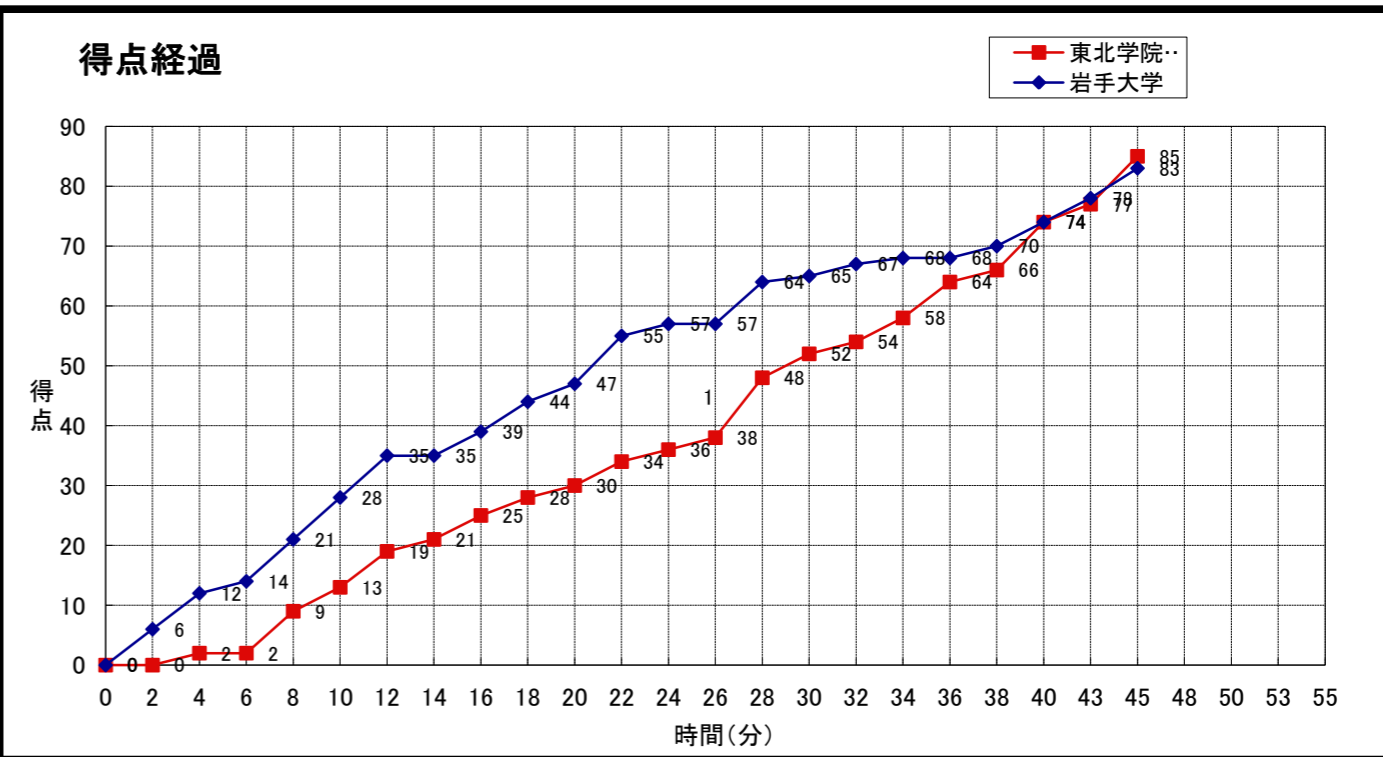

開催場所: 雫石町総合運動公園体育館

試合区分: No. 10A2 2次リーグ コミッショナー: 栗林 徹

期 日: 2011(H23)年10月9日(日) 主審: 松岡 隆博

開始時間: 11:30 副審: 加川 真

終了時間: 13:00

東北学院大学 (二部南奥羽)	○ 85	13 -st1-	28	● 83	岩手大学 (二部北奥羽)
		17 -2nd-	19		
		22 -3rd-	18		
		22 -4th-	9		
		11 -OT1-	9		
		-OT2-			
		-OT3-			

No.	S	選手名	PTS	3P FG		2P FG		FT		PF	REBOUNDS			TO	AS	ST	BS	MIN
				M	A	M	A	M	A		OR	DR	TOT					
7	*	紺野 秀行	23	0	2	10	22	3	3	1	0	6	6	0	4	0	0	
1		笠原 琢	-	-	-	-	-	-	-	-	-	-	-	-	-	-	-	
2		武田 和也	0	0	0	0	0	0	0	0	0	0	0	0	0	0	0	
8		佐々木 拓馬	-	-	-	-	-	-	-	-	-	-	-	-	-	-	-	
9	*	大谷 豪	8	0	1	4	8	0	0	5	2	5	7	0	2	0	0	
10	*	佐々木 秀人	11	1	6	3	7	2	2	5	0	0	0	0	5	0	0	
11		渡邊 尚樹	0	0	0	0	0	0	0	0	0	0	0	0	0	0	0	
12		佐藤 翔太	-	-	-	-	-	-	-	-	-	-	-	-	-	-	-	
13		坂本 俊祐	12	0	0	6	8	0	3	2	2	1	3	0	0	0	0	
24	*	大槻 智博	16	0	1	6	1	4	6	1	3	7	10	0	3	0	0	
25		杉田 有	-	-	-	-	-	-	-	-	-	-	-	-	-	-	-	
33		平山 隼	-	-	-	-	-	-	-	-	-	-	-	-	-	-	-	
35	*	小山内 純平	15	1	3	6	11	0	0	5	0	4	4	0	6	0	0	
41		菅野 翔太	-	-	-	-	-	-	-	-	-	-	-	-	-	-	-	
TEAM		佐々木 桂二								0	1	1	14					
合計			85	2	13	35	57	9	14	19	8	24	32	0	20	0	0	0:00
				15.4%		61.4%		64.3%										

No.	S	選手名	PTS	3P FG		2P FG		FT		PF	REBOUNDS			TO	AS	ST	BS	MIN
				M	A	M	A	M	A		OR	DR	TOT					
4	*	下山 大地	32	4	10	7	19	6	8	1	4	3	7	0	1	0	0	
5	*	高橋 直之	4	0	0	2	5	0	0	3	2	0	2	0	4	0	0	
6		千田 将平	-	-	-	-	-	-	-	-	-	-	-	-	-	-	-	
7	*	佐々木 洸	9	1	6	3	7	0	0	0	1	1	2	0	3	0	0	
8		大坂 浩樹	0	0	0	0	2	0	0	0	1	1	2	0	0	0	0	
9	*	吉田 竜二	19	1	1	6	12	4	5	5	3	1	4	0	4	0	0	
10		佐藤 大地	0	0	0	0	0	0	0	1	0	0	0	0	0	0	0	
11	*	佐藤 孝文	14	0	2	5	14	4	4	2	5	0	5	0	3	0	0	
12		青木 達哉	-	-	-	-	-	-	-	-	-	-	-	-	-	-	-	
13		田中館 洸	5	0	1	2	3	1	2	0	1	1	2	0	0	0	0	
14		仲澤 光洋	-	-	-	-	-	-	-	-	-	-	-	-	-	-	-	
15		早川 信太郎	-	-	-	-	-	-	-	-	-	-	-	-	-	-	-	
16		石橋 諒	-	-	-	-	-	-	-	-	-	-	-	-	-	-	-	
17		櫻井 健人	-	-	-	-	-	-	-	-	-	-	-	-	-	-	-	
18		館脇 壮	-	-	-	-	-	-	-	-	-	-	-	-	-	-	-	
TEAM		栗林 徹								0								
合計			83	6	20	25	62	15	19	12	17	25	42	0	15	0	0	0:00
				30.0%		40.3%		78.9%										

PST: ポイント M: 成功 A: 試投 %: シュート率
FG: フィールドゴール 3P: 3ポイントシュート 2P: 2ポイントシュート FT: フリースロー
F: ファール OR: オフェンスリバウンド DR: ディフェンスリバウンド TOT: トータルリバウンド
TO: ターンオーバー AS: アシスト ST: スティール BS: ブロックショット
MIN: 出場時間 S: スターター OT: 延長

ゲームレポート

●試合のまとめ
前半は岩手大の大幅リードで、このまま試合が決まると思ったが、後半学院大が怒涛の追い上げを見せ、第四ピリオド終盤に同点まで行き、延長へ持ち込んだ。延長も両チーム一進一退の攻防が続き、我慢比べの末、学院大が勝利した。

●第一ピリオド
試合開始早々、岩手大#4下山の3ポイントが2本連続で決まり、流れを呼び寄せた。その流れにより、4分経過で12-2とする。学院大は、流れが悪く思わずタイムアウトを請求するがその後も岩手大#9吉田がバスケットカウントを取る。学院大も#10佐々木の3ポイント、#35小山内のカットインなどで粘るが、序盤に大量リードを奪った岩手大が15点差をつけ終了。

●第二ピリオド
学院大の#24大槻のジャンプシュートから始まる。そのシュートで#7紺野、#35小山内、#10佐々木のシュートが決まり出す。岩手大も#4下山を中心に攻め、外・内・外と良いリズムでノーマークシュートを次々と決める。その後は両チーム入れられたら入れ返すといった場面が多くみられ、学院大は、差を縮めることができず、47-30の岩手大17点リードで終えた。

●第三ピリオド
前半同様流れは岩手大にあり、#4下山の2ポイント、カットインプレーなどが次々と炸裂し、学院大との差を広げる。一方学院大も#35小山内、#10佐々木のシュートで追い上げるが、岩手大の激しいディフェンスが立ち上がり、なかなか良いシュートを打てない。流れを変えようと学院大はタイムアウトを取る。その後は#7紺野の頑張りで15点差まで追い上げる。嫌なムードを感じたが、岩手大もタイムアウトを取り戻した岩手大の流れになる。しかし交代で入ってきた学院大#13坂本のプレーで流れを戻す。このまま第三ピリオド終了かと思いきや、岩手大がボールをカットし、フリースローをもらい岩手大13点リードで第三ピリオド終了。

●第四ピリオド
ここで学院大が粘り強いディフェンスから良いリズムでオフェンスをつなげ、怒涛の追い上げを見せ残り5分で4点差まで詰めた。その後は一進一退の攻防で点差は動かない。しかし、岩手大#4下山が残り1分でフリースローをもらい、2本とも沈め、5点差とした。学院大はタイムアウトを取る。その直後#7紺野のバスケットカウントが決まり、2点差とし、さらにディフェンスで守り速攻でレイアップを沈め残り10秒で同点となる。だがしかし、岩手大エース#4下山がカットインで2点を決め試合が決まるかと思ったが、残り7秒で学院大#24大槻が見事なレイアップを決め延長戦にいった。

●延長
両チームともに気迫のあるプレーを見せ会場が盛り上がり、一進一退の攻防が続いた。時間が過ぎていく一方で残り23秒で学院大#24大槻がフリースローを獲得し83-82と一点差でリードする。岩手大のタイムアウト後に#13田中館がシュートファウルにより獲得したフリースローは1本目を決めて同点。しかし、2本目を外し、リバウンドは学院大へ。ラストプレーは#7紺野がタフシュートをねじ込み、決勝点を挙げた。結果、85-83で学院大が勝利した。

担当者: 山科 智史(仙台大学) 東北大学バスケットボール連盟