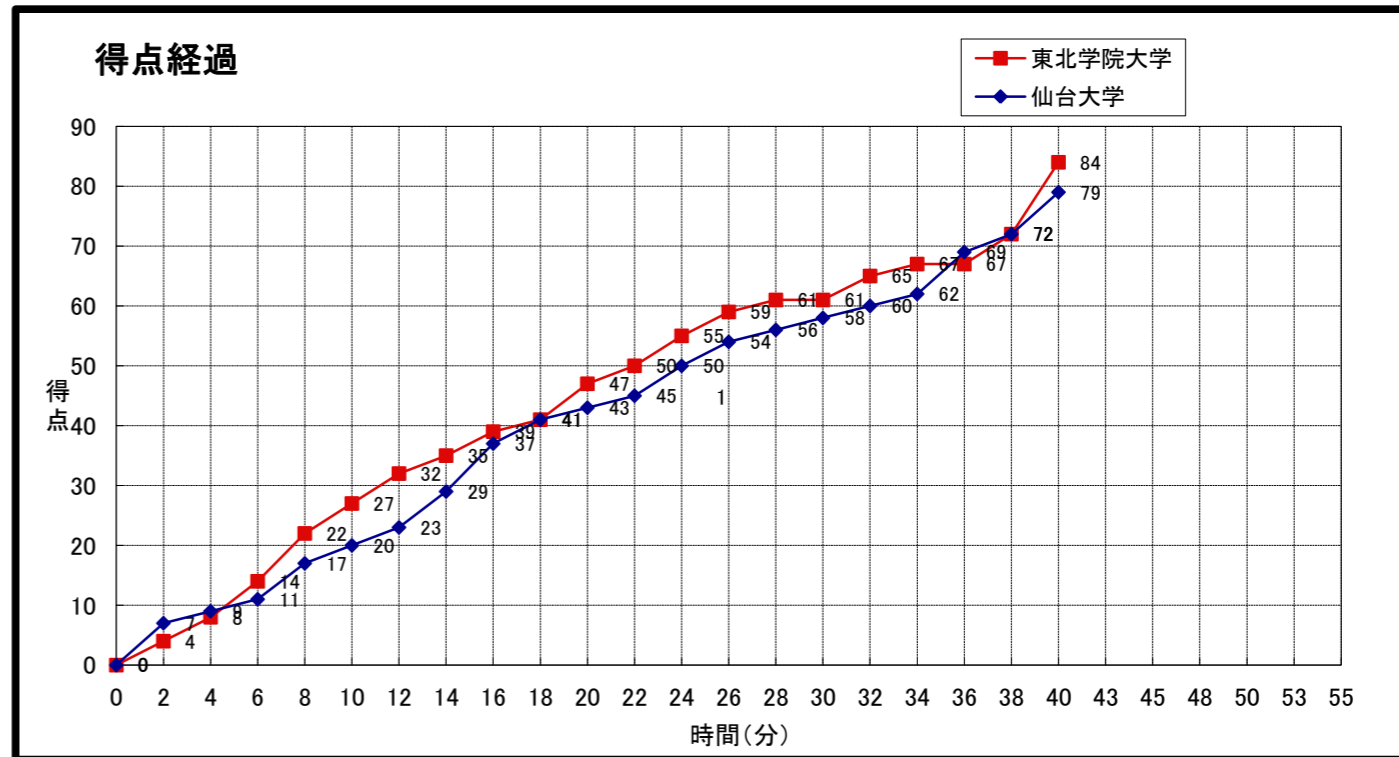

開催場所: 雫石町総合運動公園体育館

試合区分: No. 9A4 2次リーグ コミッショナー: 栗林 徹

期 日: 2011(H23)年10月9日(日) 主審: 久米 克弥

開始時間: 15:00 副審: 大川 修平

終了時間: 16:30

仙台大学 (1次リーグ 1位)	○ 84	● 79	東北学院大学 (1次リーグ 3位)
	20 -st1- 27 23 -2nd- 20 15 -3rd- 14 26 -4th- 18 -OT1- -OT2- -OT3-		

仙台大学

No.	S	選手名	PTS	3P FG		2P FG		FT		PF	REBOUNDS			TO	AS	ST	BS	MIN
				M	A	M	A	M	A		OR	DR	TOT					
13	*	鳥田 泰洋	5	0	0	1	2	3	4	2	0	3	3	0	0	0	0	
2		昌 雅佳	13	0	1	4	5	5	6	2	1	1	2	0	0	0	0	
3	*	川合 恭平	8	0	0	2	7	4	4	3	1	4	0	0	0	0	0	
4	*	菅原 敬太	17	1	6	5	9	4	5	1	0	3	3	0	0	0	0	
7		清水 春樹	-	-	-	-	-	-	-	-	-	-	-	-	-	-	-	
8		今井 大樹	0	0	0	0	0	0	0	0	0	0	0	0	0	0	0	
10		永井 大貴	-	-	-	-	-	-	-	-	-	-	-	-	-	-	-	
14	*	佐藤 文哉	15	2	9	4	7	1	4	1	0	2	2	0	1	0	0	
15		坂内 佑基	-	-	-	-	-	-	-	-	-	-	-	-	-	-	-	
16		吉田 武蔵	-	-	-	-	-	-	-	-	-	-	-	-	-	-	-	
20	*	田賀 脩造	18	0	0	5	13	8	9	1	1	6	7	0	0	0	0	
37		松崎 拓磨	4	0	0	2	4	0	0	1	1	1	2	0	0	0	0	
47		遠藤 大志	-	-	-	-	-	-	-	-	-	-	-	-	-	-	-	
66		庄子 俊哉	0	0	0	0	1	0	0	1	0	0	0	0	0	0	0	
75		我妻 典明	4	0	0	2	4	0	0	3	0	3	3	0	0	0	0	
TEAM		村田 健一																
合計			84	3	16	25	52	25	32	16	9	29	38	0	1	0	0	0:00
				18.8%		48.1%		78.1%										

東北学院大学

No.	S	選手名	PTS	3P FG		2P FG		FT		PF	REBOUNDS			TO	AS	ST	BS	MIN
				M	A	M	A	M	A		OR	DR	TOT					
7	*	紺野 秀行	15	0	6	7	11	1	3	4	1	5	6	0	0	0	0	
1		笠原 琢	-	-	-	-	-	-	-	-	-	-	-	-	-	-	-	
2		武田 和也	0	0	0	0	0	0	0	2	0	0	0	0	1	0	0	
8		佐々木 拓馬	-	-	-	-	-	-	-	-	-	-	-	-	-	-	-	
9	*	大谷 豪	4	0	1	2	3	0	0	4	1	5	6	0	3	0	0	
10	*	佐々木 秀人	19	3	12	5	10	0	0	4	5	2	7	0	3	0	0	
11		渡邊 尚樹	0	0	2	0	2	0	0	0	0	0	0	0	1	0	0	
12		佐藤 翔太	-	-	-	-	-	-	-	-	-	-	-	-	-	-	-	
13		坂本 優祐	4	0	0	1	3	2	7	0	0	0	0	0	0	0	0	
24	*	大槻 智博	14	0	0	6	9	2	0	5	0	1	1	0	0	0	0	
25	*	杉田 有	3	0	0	1	1	1	1	3	0	1	1	0	0	0	0	
33		平山 隼	-	-	-	-	-	-	-	-	-	-	-	-	-	-	-	
35	*	小山内 純平	20	1	4	8	14	1	0	4	5	2	7	0	4	0	0	
41		菅野 翔太	-	-	-	-	-	-	-	-	-	-	-	-	-	-	-	
TEAM		佐々木 桂二																
合計			79	4	25	30	53	7	11	26	16	21	37	0	12	0	0	0:00
				16.0%		56.6%		63.6%										

PTS: ポイント M: 成功 A: 試投 %: シュート率 FG: フィールドゴール 3P: 3ポイントシュート 2P: 2ポイントシュート FT: フリースロー F: ファウル OR: オフェンスリバウンド DR: ディフェンスリバウンド TOT: トータルリバウンド TO: ターンオーバー AS: アシスト ST: スティール BS: ブロックショット MIN: 出場時間 S: スターター OT: 延長

ゲームレポート

○試合のまとめ

両チームともに負けられない一戦。得点を取られては取りかえず、一進一退の見ごたえのある攻防が続いた。学院大#35小山内を中心に最後までアグレッシブな姿を見せるが、しょうぶどころのシュートがなかなか決まらなかった。最後の最後で#20田賀を中心にシュートで決まった仙台大が貴重な一勝をもぎとった。

○第1ピリオド

両チームハーフマンツーディフェンスで試合開始。立ち上がり、両チームともにタイトなディフェンスを仕掛けるが、序盤、学院大にファウルが蓄積されてしまう。仙台大#13鳥田や#3川合のシュートなどにより仙台大が主導権を握るかと思われたが、学院大#7紺野がゴール下で果敢にシュートを決め、#24大槻のバスケットカウントで9-9の同点とする。その後は一進一退の攻防が繰り広げられ、学院大#10佐々木の3Pなどで学院大が一步抜け出し27-20で学院大リード。

○第2ピリオド

点差を縮めたい仙台大は、#4菅原を起点として、猛攻を仕掛ける。対する学院大は#13坂本の2Pシュートなどで引き離しにかかるが仙台大の勢いに押されてしまう。仙台大#75我妻パスカットから速攻が決まり、さらに#2畠の3Pシュートがバスケットカウントとなり、35-34と点差が1点にまで縮まる。学院大はたまたまタイムアウト。その後、学院大が抜け出す力、仙台大#2畠が速攻を決めのこり2分30秒で41-41の同点とする。ここでシュートを決めて後半につなげたい両チームだったが、学院大#35小山内の2Pシュート、#10のブザービートが決まり、47-43で学院大リード。

○第3ピリオド

後半は両チームとも落ち着いた立ち上がりを見せる。開始1分学院大#7紺野がバスケットカウントで最初の得点を奪うと、徐々に試合が動き出す。学院大#10佐々木、#35小山内の鋭いドライブを見せると、対する仙台大は、#20田賀のゴール下連続シュートでゴール下の強さを見せつけ、点を取られては取り返し、両者一步も譲らない。その後もシーソーゲーム続き、61-58と前半の点差を仙台大が若干縮めた形となり、試合の結末は第4ピリオドへ。

○第4ピリオド

点差を広げ、勝負を決めたい学院大は、#9大谷、#10佐々木らのシュートで一気に引き離しにかかる。対する仙台大は、#20田賀を中心にゴール下の強さを見せつけ喰らいつく。残り7分23秒流れを変えたい仙台大はタイムアウトを取る。学院大#24大槻の2Pを決められるが、#20田賀が落ち着いてシュートを決める。残り5分、逆に学院大がタイムアウトを取り、#35小山内の速攻が決まるかに思われたが、肝心のシュートが入らない、仙台大はそのミス、#4菅原のバスケットカウント、#14佐藤の3Pシュート、#4菅原の3Pシュートまでが立て続けにきまる。たまたま、学院大はタイムアウト。このままでは終われない学院大は#10佐々木#35小山内が連続シュートを決める。残り2分72-72の同点。仙台大がまたもや連続シュートを決め勝負あり。勝負どころでシュートを決め切った仙台大が84-79で貴重な勝利をもぎ取った。

担当者: 福田 有利子(山形大学)

東北大学バスケットボール連盟