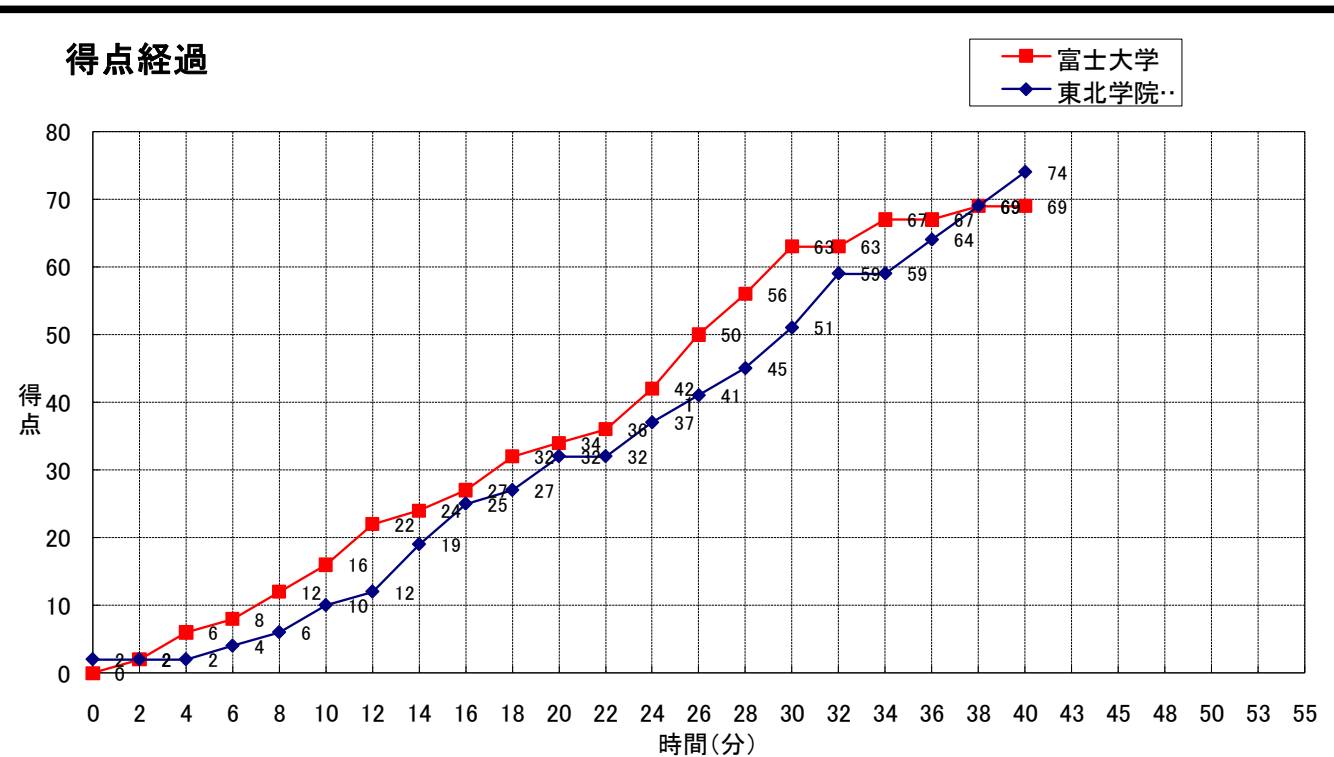

開始時間: 12:00 副審: 斎藤 晃次

終了時間: 13:30

東北学院大学 (一部 4位)	○ 74	10 -st1- 16	● 69	富士大学 (一部 3位)
		22 -2nd- 18		
		19 -3rd- 29		
		23 -4th- 6		
		-OT1-		
		-OT2-		
		-OT3-		

東北学院大学

No.	S	選手名	PTS	3P FG		2P FG		FT		PF	REBOUNDS			TO	AS	ST	BS	MIN
				M	A	M	A	M	A		OR	DR	TOT					
10		齋藤 亜紗美	-	-	-	-	-	-	-	-	-	-	-	-	-	-	-	-
5		三浦 佳	-	-	-	-	-	-	-	-	-	-	-	-	-	-	-	-
6		高橋 美穂	-	-	-	-	-	-	-	-	-	-	-	-	-	-	-	-
8*		山谷 美架	12	3	5	1	4	1	1	4	1	3	4	0	8	0	0	0
9		庄子 理紗	15	3	3	2	5	2	2	2	0	3	3	0	4	0	0	0
11		岸田 麻梨	2	0	0	1	2	0	0	1	0	0	0	0	0	0	0	0
12*		大須賀 梨奈	8	0	0	4	7	0	0	1	3	1	4	0	0	0	0	0
13		阿部 有里子	-	-	-	-	-	-	-	-	-	-	-	-	-	-	-	-
14*		川崎 結花	4	0	2	1	2	2	2	1	1	0	1	0	0	0	0	0
15		古川 絵梨	-	-	-	-	-	-	-	-	-	-	-	-	-	-	-	-
17*		佐々 満里奈	11	1	5	3	15	2	6	0	3	6	9	0	5	0	0	0
18		天野 紗智	-	-	-	-	-	-	-	-	-	-	-	-	-	-	-	-
23		廣瀬 由紀子	-	-	-	-	-	-	-	-	-	-	-	-	-	-	-	-
51*		岩田 祥子	22	0	0	8	18	6	6	2	0	3	3	0	2	0	0	0
52		鈴木 あや	-	-	-	-	-	-	-	-	-	-	-	-	-	-	-	-
TEAM		佐々木 桂二								0			0					
合計			74	7	15	20	53	13	17	11	8	16	24	0	19	0	0	0:00
				46.7%		37.7%		76.5%										

富士大学

No.	S	選手名	PTS	3P FG		2P FG		FT		PF	REBOUNDS			TO	AS	ST	BS	MIN
				M	A	M	A	M	A		OR	DR	TOT					
86*		菊池 亜寿沙	5	1	1	1	1	0	0	3	1	3	4	0	2	0	0	0
1*		神山 佳奈	6	0	1	3	5	0	0	2	0	0	0	0	3	0	0	0
2*		今野 里美	6	0	2	3	6	0	0	3	2	0	2	0	2	0	0	0
3		渡邊 美穂	13	3	8	2	5	0	0	0	2	2	4	0	2	0	0	0
6		釜澤 裕子	9	3	5	0	4	0	0	2	0	0	0	0	2	0	0	0
9		中花 厚子	-	-	-	-	-	-	-	-	-	-	-	-	-	-	-	-
10		工藤 万智	-	-	-	-	-	-	-	-	-	-	-	-	-	-	-	-
11		伊藤 杏奈	2	0	0	1	2	0	0	1	0	2	2	0	2	0	0	0
12*		深沢 かほり	0	0	4	0	2	0	0	0	0	1	1	0	1	0	0	0
14		高橋 はるか	8	2	3	1	2	0	0	1	1	0	1	0	2	0	0	0
15		鳴海 早希子	-	-	-	-	-	-	-	-	-	-	-	-	-	-	-	-
16		伊藤 神奈	2	0	0	0	2	2	2	1	3	1	4	0	0	0	0	0
23*		田村 梓	18	0	0	8	15	2	2	0	2	2	4	0	2	0	0	0
34		杜 雪春子	-	-	-	-	-	-	-	-	-	-	-	-	-	-	-	-
0		高橋 美奈	-	-	-	-	-	-	-	-	-	-	-	-	-	-	-	-
TEAM		金 亨俊									0	2	2					
合計			69	9	24	19	44	4	4	13	11	13	24	0	18	0	0	0:00
				37.5%		43.2%		100.0%										

PST: ポイント M: 成功 A: 試投 %: シュート率 FG: フィールドゴール 3P: 3ポイントシュート 2P: 2ポイントシュート FT: フリースロー F: ファール OR: オフェンスリバウンド DR: ディフェンスリバウンド TOT: トータルリバウンド TO: ターンオーバー AS: アシスト ST: スティール BS: ブロックショット MIN: 出場時間 S: スターター OT: 延長

ゲームレポート

○試合のまとめ
両チーム1敗で迎えた1次リーグ最終戦。例年、僅差で勝敗が決する実力のあるチーム通しの熱戦は、第四ピリオドの途中まで#3渡邊の3Pシュートを中心にバランスのとれたオフェンスを見せ富士大学がリードしていたが、最後まで冷静さを保ち続けた東北学院大学が学院の逆転で勝利した。富士大学は2チームを使い分け高さのある東北学院大学へ対抗したが、一歩及ばず。結果、東北学院大学 4勝1敗(2位通過) 富士大学 3勝2敗(3位通過) で二次リーグを迎える。

○第一ピリオド
ジャンプボールは東北学院大学が制し、#51岩田が先制点を決める。このまま東北学院大学が流れを掴むように思ったが、富士大学の堅い守りに思うように点が取れない。富士大学が途中オールコートマンツーマンに切り替え何度かチャンスを得る。しかし、なかなか点数につなげられずに16-10で富士大学が6点リードで第一ピリオド終了。

○第二ピリオド
序盤に連続で得点し勢いに乗る富士大に対して思うように攻めきれない東北学院大学であったが、5分を過ぎたころに#17佐々が積極的に中へ切り込み流れをつかみ始める。途中10点差あったものの、2点差まで縮める。富士大学も遅れをとらず、一進一退の攻防が続く、34-32の富士大学が2点リードで前半を終える。

○第三ピリオド
富士大は#3渡邊#6釜澤、#14高橋の3Pシュートが決まり、波に乗り始める。東北学院大学も高さを生かした攻めを展開するも、富士大学の勢いは止まらない。#11伊藤、#23田村のジャンプシュートでも得点を重ね、63-51で3Qを終える。

○第四ピリオド
インサイド・アウトサイドともに積極的なオフェンスを続けていた富士大学に疲れが見え始める。東北学院大学は#12大須賀・#51岩田のインサイドを中心に攻め始め、点差を詰め始める。残り4分では怪我で昨シーズン出場していなかった#9庄司の3Pシュートが決まり同点。残り2分半に#17佐々が怪我でコートから離れてしまうものの、流れは変わらず。残り1分で#51岩田がファウルをもらい2本のフリースローを落ち着いて決め東北学院大学が2点のリードする。富士大学はタイムアウトきっかけに流れを止めようとするが、東北学院大学#8山谷がブザーと同時に3Pシュートを決め69-74で試合終了した。