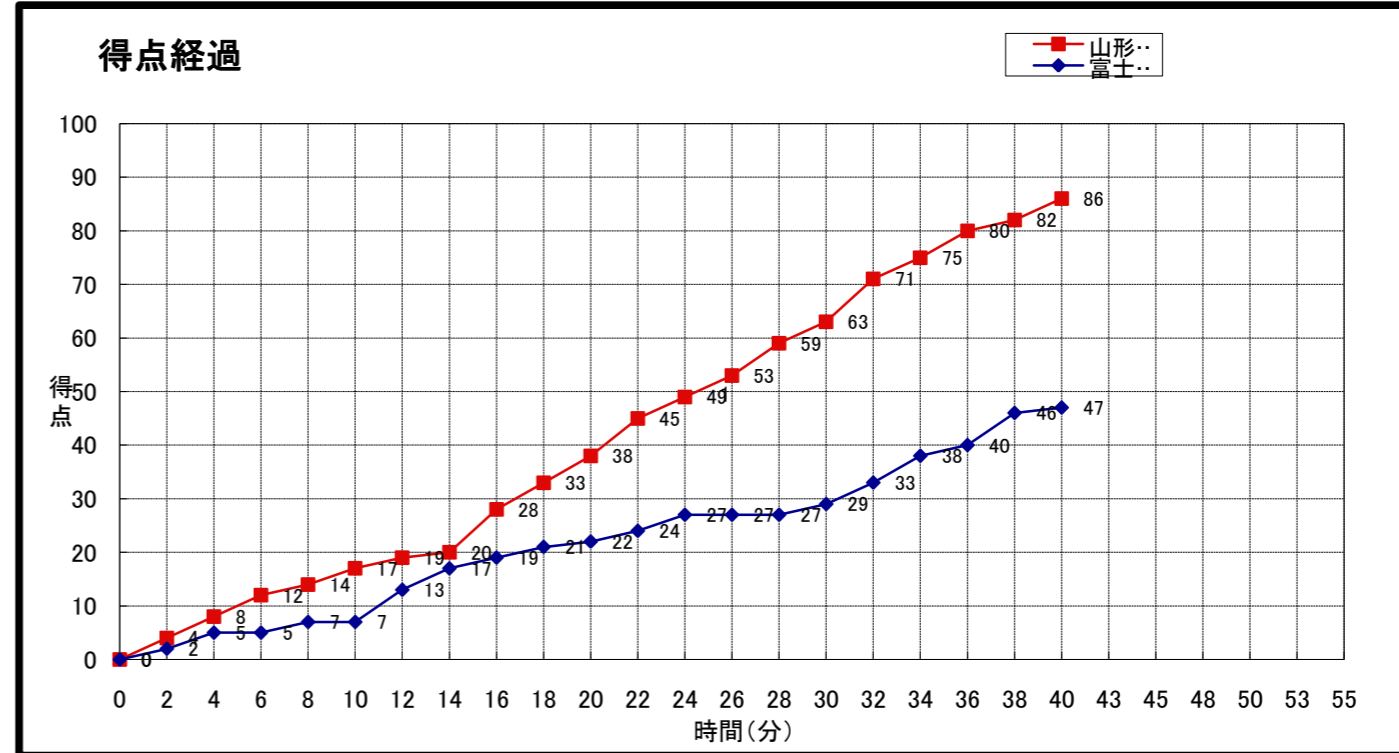

大会名称: 第12回東北大学バスケットボールリーグ
兼全日本大学バスケットボール選手権大会 東北地区予選会

開催場所: 仙台大学 第5体育館

試合区分: No. 4B2 1次リーグ コミッショナー: 佐々木桂二

期 日: 2011(H23)年9月4日(日) 主審: 星 直明

開始時間: 13:30 副審: 葛西 裕二

終了時間: 15:00

山形大学 (1部 1位)	○ 86	● 47	富士大学 (1部 4位)

No.	S	選手名	PTS	3P FG		2P FG		FT		PF	REBOUNDS			TO	AS	ST	BS	MIN	
				M	A	M	A	M	A		OR	DR	TOT						
4*		佐久間 奈々	19	0	0	8	9	3	5	0	0	5	5	0	2	0	0		
5*		阿部愛美	10	1	1	3	6	1	5	0	0	2	2	0	1	0	0		
6*		佐藤 優香	18	0	0	9	17	0	2	0	5	3	8	0	0	0	0		
7		長嶋 真央	2	0	1	1	1	0	0	0	0	0	0	0	0	0	0		
8		百瀬 悠里絵	-	-	-	-	-	-	-	-	-	-	-	-	-	-	-		
9		佐藤 綾香	13	0	0	6	7	1	0	0	0	8	8	0	0	0	0		
10		花沢 夏実	4	0	0	2	6	0	0	0	1	3	4	0	1	0	0		
11		大山 未由	0	0	0	0	0	0	0	0	0	1	1	0	1	0	0		
12*		小松 恵	14	0	0	5	15	4	4	0	3	11	14	0	0	0	0		
13		福田 有利子	-	-	-	-	-	-	-	-	-	-	-	-	-	-	-		
14*		外山 優子	6	0	0	3	6	0	1	0	0	1	1	0	0	0	0		
15		大柴 かおる	0	0	0	0	1	0	0	0	0	0	0	0	1	0	0		
TEAM		天神 訓章								0	2	2	4						
合計			86	1	2	37	68	9	17	0	11	36	47	0	8	0	0	0:00	
						50.0%	54.4%	52.9%											

No.	S	選手名	PTS	3P FG		2P FG		FT		PF	REBOUNDS			TO	AS	ST	BS	MIN		
				M	A	M	A	M	A		OR	DR	TOT							
86*		菊池 亜寿沙	10	0	2	3	8	4	4	0	1	2	3	0	0	0	0	0		
1*		神山 佳奈	0	0	1	0	1	0	0	0	0	0	0	0	0	0	0	0		
2*		今野 里美	3	0	3	1	3	1	2	0	1	1	2	0	1	0	0	0		
3		渡邊 美穂	7	2	6	0	1	1	0	0	2	1	3	0	0	0	0	0		
6		釜澤 裕子	7	2	4	0	4	1	2	0	1	0	1	0	0	0	0	0		
10		工藤 万智	0	0	3	0	0	0	0	0	1	0	1	0	0	0	0	0		
11		伊藤 杏奈	0	0	1	0	3	0	0	0	1	2	3	0	0	0	0	0		
12		深沢 かほり	8	0	3	3	5	2	3	0	2	2	4	0	2	0	0	0		
13*		三浦 沙希	-	-	-	-	-	-	-	-	-	-	-	-	-	-	-	-		
14		高橋 はるか	2	0	5	1	3	0	0	0	0	0	0	0	1	0	0	0		
15		鳴海 早希子	0	0	0	0	0	0	0	0	0	0	0	0	0	0	0	0		
16		伊藤 神奈	4	0	0	2	2	0	0	0	0	0	0	0	0	0	0	0		
23*		田村 梓	6	0	0	3	6	0	0	0	1	4	5	0	1	0	0	0		
34		杜 雪春子	-	-	-	-	-	-	-	-	-	-	-	-	-	-	-	-		
71		石賀 千春	-	-	-	-	-	-	-	-	-	-	-	-	-	-	-	-		
TEAM		金 亨俊								0	2	2								
合計			47	4	28	13	36	9	11	0	10	14	24	0	5	0	0	0	0:00	
						14.3%	36.1%	81.8%												

ゲームレポート

○試合のまとめ
前年度1位の山形大学と3位の富士大学の一戦。春季大会では山形大学が圧勝しており、リベンジに燃えていた富士大学であったが、シュートがなかなか決まらず苦しい試合展開となった。勝利した山形大学はマンツーマンディフェンスの足がよく動き、速攻に持ち込んで富士大学を圧倒。第1ピリオドは互角の戦いを見せた富士大学だが、山形大学の高さ、丁寧なディフェンスに圧倒された。

○第一ピリオド
先制点をとったのは富士大学。どちらもディフェンスはマンツーマンでスタート。山形大も#5阿部、#6の佐藤の得点でどちらも粘りを見せる。富士大学はオールメンバーチェンジをするなど、選手層の厚さがうかがえる。対する山形大は#5阿部、#12小松のシュートなどでリードをうばう。山形大の高さがあり、富士大学はなかなかリバウンドがとれないまま、17-7と山形大リード。

○第二ピリオド
富士大学#86菊池、#23田村のシュートで点差を縮める。ここから富士大学が波に乗る。ディフェンスでよく足が動いていた富士大学はカットからの速攻で2点差までつめる。しかし富士大学はファールがかさみ、そこを山形大はすかさず攻める。#6佐藤(優)、#9佐藤(綾)のインサイドプレーで山形大が16点リードの38-22で前半を折り返す。

○第三ピリオド
山形大#14外山を起点に主導権を握る。ここで流れをつかんだ山形大が#6佐藤、#12小松らのシュートで一気に引き離しにかかる。ここでついていきたい富士大学だが、山形大の粘り強いディフェンスからの速攻に圧倒されてしまう。富士大#6釜澤が最後に3Pシュートを決め、69-33で第4ピリオドへ。

○第四ピリオド
点差をつめていきたい富士大学はオールコートマンツーマンで追い上げをはかる。しかし山形大はそれに応じることなく、#大柴、#大山を中心として得点をとっていく。ここでついていきたい富士大学は#6釜澤の3Pシュートで粘るも、山形大の守備にはばまれ、86-47で試合終了。

PST: ポイント M: 成功 A: 試投 %: シュート率
FG: フィールドゴール 3P: 3ポイントシュート 2P: 2ポイントシュート FT: フリースロー
F: ファール OR: オフェンスリバウンド DR: ディフェンスリバウンド TOT: トータルリバウンド
TO: ターンオーバー AS: アシスト ST: スティール BS: ブロックショット
MIN: 出場時間 S: スターター OT: 延長