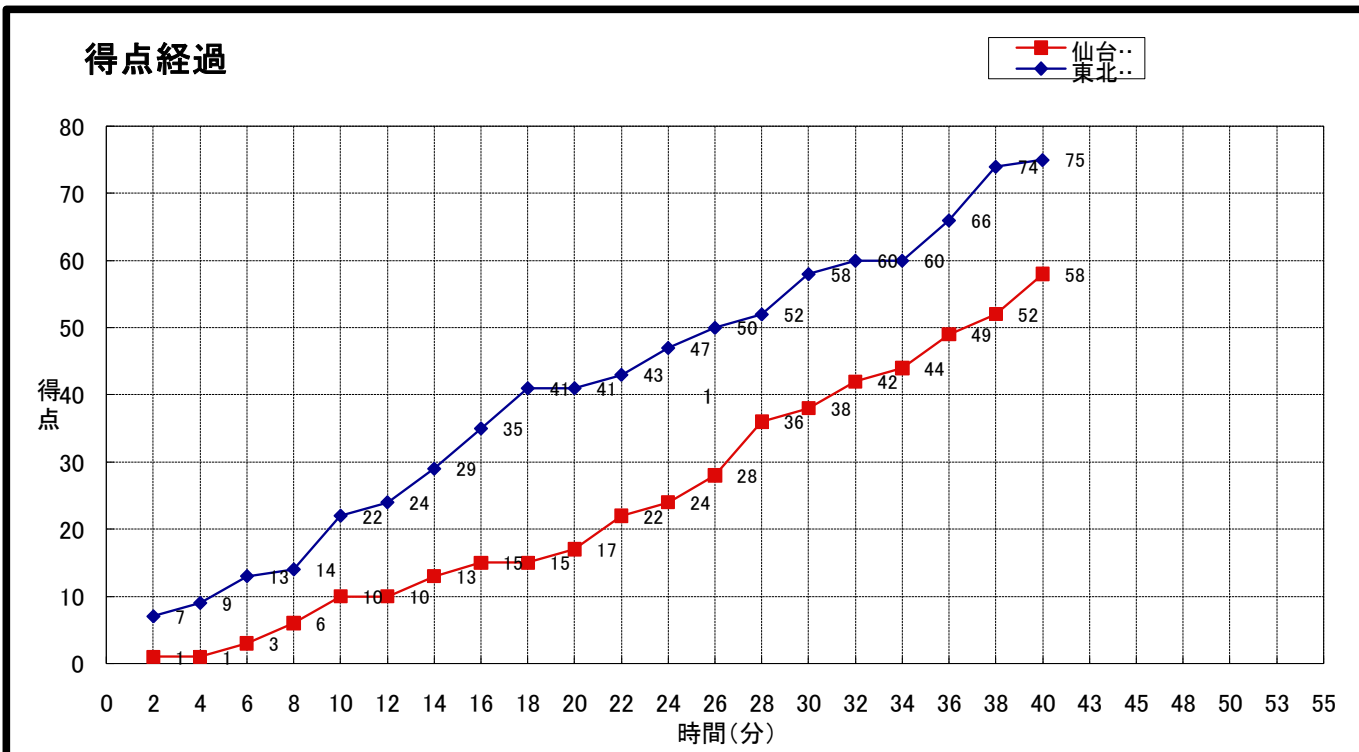

開始時間: 16:00 副審: 成田 康平

終了時間: 17:30

東北学院大学 (一部 4位)	○ 75	22 -st1- 10	● 58	仙台大学 (一部 2位)
		19 -2nd- 7		
		17 -3rd- 21		
		17 -4th- 20		
		-OT1-		
		-OT2-		
		-OT3-		

東北学院大学

No.	S	選手名	PTS	3P FG		2P FG		FT		PF	REBOUNDS			TO	AS	ST	BS	MIN
				M	A	M	A	M	A		OR	DR	TOT					
10		齋藤 亜紗美	-	-	-	-	-	-	-	-	-	-	-	-	-	-	-	-
5		三浦 佳	-	-	-	-	-	-	-	-	-	-	-	-	-	-	-	-
6		高橋 美穂	-	-	-	-	-	-	-	-	-	-	-	-	-	-	-	-
8*		山谷 美架	10	1	6	3	9	1	2	1	2	5	7	0	6	0	0	0
9		庄子 理紗	8	1	4	2	3	1	0	1	2	3	5	0	2	0	0	0
11		岸田 麻梨	6	0	0	3	3	0	0	1	0	0	0	0	0	0	0	0
12*		大須賀 梨奈	2	0	0	1	5	0	0	2	3	5	8	0	1	0	0	0
13		阿部 有里子	0	0	0	0	0	0	0	0	0	1	1	0	0	0	0	0
14*		川崎 結花	6	2	2	0	2	0	0	0	1	3	4	0	0	0	0	0
15		古川 絵梨	-	-	-	-	-	-	-	-	-	-	-	-	-	-	-	-
17*		佐々 満里奈	20	0	3	10	20	0	2	1	2	6	8	0	2	0	0	0
18		天野 紗智	-	-	-	-	-	-	-	-	-	-	-	-	-	-	-	-
23		廣瀬 由紀子	-	-	-	-	-	-	-	-	-	-	-	-	-	-	-	-
51*		岩田 祥子	23	0	0	10	20	3	4	2	4	6	10	0	3	0	0	0
52		鈴木 あや	-	-	-	-	-	-	-	-	-	-	-	-	-	-	-	-
TEAM		佐々木 桂二								0	5	5	10					
合計			75	4	15	29	62	5	8	8	19	34	53	0	14	0	0	0:00
				26.7%		46.8%		62.5%										

仙台大学

No.	S	選手名	PTS	3P FG		2P FG		FT		PF	REBOUNDS			TO	AS	ST	BS	MIN
				M	A	M	A	M	A		OR	DR	TOT					
5*		熱海 ゆき	11	3	11	1	3	0	1	4	4	3	7	0	1	0	0	0
2*		花田 遥歌	0	0	3	0	1	0	0	1	0	0	0	0	0	0	0	0
3		相澤 妹佳	7	1	3	2	8	0	0	0	2	9	11	0	3	0	0	0
6		小室 彩乃	0	0	1	0	0	0	0	1	0	0	0	0	0	0	0	0
8		澤田 真実	-	-	-	-	-	-	-	-	-	-	-	-	-	-	-	-
9*		高橋 奈央	3	0	0	1	5	1	2	2	2	1	3	0	0	0	0	0
11		鎌田 千織	-	-	-	-	-	-	-	-	-	-	-	-	-	-	-	-
12		影山 あや	-	-	-	-	-	-	-	-	-	-	-	-	-	-	-	-
14		土岐 久美子	-	-	-	-	-	-	-	-	-	-	-	-	-	-	-	-
15*		宮尾 紗友里	21	4	9	3	10	3	4	3	4	0	4	0	3	0	0	0
19		瀬谷 千尋	5	1	2	1	2	0	0	0	2	2	4	0	1	0	0	0
20*		北島 万彩子	3	1	2	0	1	0	0	0	0	1	1	0	0	0	0	0
21		阿部 昌子	-	-	-	-	-	-	-	-	-	-	-	-	-	-	-	-
22		安部 起代	-	-	-	-	-	-	-	-	-	-	-	-	-	-	-	-
23		高橋 由佳	8	0	1	4	13	0	0	4	3	2	5	0	2	0	0	0
TEAM		芦川 尚子								0	5	5	10					
合計			58	10	32	12	43	4	7	15	22	23	45	0	10	0	0	0:00
				31.3%		27.9%		57.1%										

PST: ポイント M: 成功 A: 試投 %: シュート率 FG: フィールドゴール 3P: 3ポイントシュート 2P: 2ポイントシュート FT: フリースロー F: ファール OR: オフエンスリバウンド DR: ディフェンスリバウンド TOT: トータルリバウンド TO: ターンオーバー AS: アシスト ST: スティール BS: ブロックショット MIN: 出場時間 S: スターター OT: 延長

ゲームレポート

○試合のまとめ

インカレ出場に向けて、昨年度2位でインカレ出場を果たした仙台大学と、昨年度4位で悔しい思いをした東北学院大学の実力校同士の注目の一戦。東北学院大学は#17佐々 #51岩田を中心に仙台大学のディフェンスを崩し、75-58で勝利した。春季大会に続き仙台大学に勝利した。仙台大学は前半の得点差が響いてしまい、後半得点を詰めるが思うように点差を縮めることができなかった。

○第一ピリオド

東北学院大学#51岩田のリバウンドシュートで先制。その後#17佐々の速攻での1:1や#8山谷の3Pなどにより東北学院大学が一気に点差を広げる。開始4分で仙台大学がタイムアウトを取り、立て直しを図るが、東北学院大学#51岩田がインサイドで存在感を見せ点差を詰めさせず。仙台大学はパスミスなど、集中力を欠き、東北学院大学が12点差リード。

○第二ピリオド

開始2分、流れを変えたい仙台大学 芦川コーチはゾーンディフェンスを指示。#5熱海がロング3Pを決めるなど、流れを引き寄せたかと思われたが、東北学院大学#8山谷の的確なパスによりディフェンスを切り崩す。仙台大学は終盤果敢に攻めるが、シュートがリングに嫌われ、41-17で東北学院大学が24点の大量リードで前半終了。

○第三ピリオド

仙台大学は開始早々#23高橋 #19瀬谷 #3相澤の3Pなど点差を一気に詰める。また、オールコートディフェンスで東北学院大学へプレッシャーをかける。試合中盤はお互いに点の取り合いとなったが#19瀬谷の3Pが決まり、仙台大学が反撃をする。東北学院大学はたまたまタイムアウトを取る。それにより、冷静さを取り戻し#14川崎が3Pを決め、点差を20点とし、58-38で第四ピリオドへ。

○第四ピリオド

第四ピリオドに入り、お互いなかなかシュートが決まらず、リバウンドの取り合いとなった。仙台大は#3相澤のポストプレーからの合わせで得点を稼ぐ。東北学院は#51岩田から#17佐々へのあわせで仙台大へ対抗、また、リバウンドからの速攻で加点。東北学院大学は75-58で勝利した。

担当者: (青森中央学院大学)

東北大学バスケットボール連盟