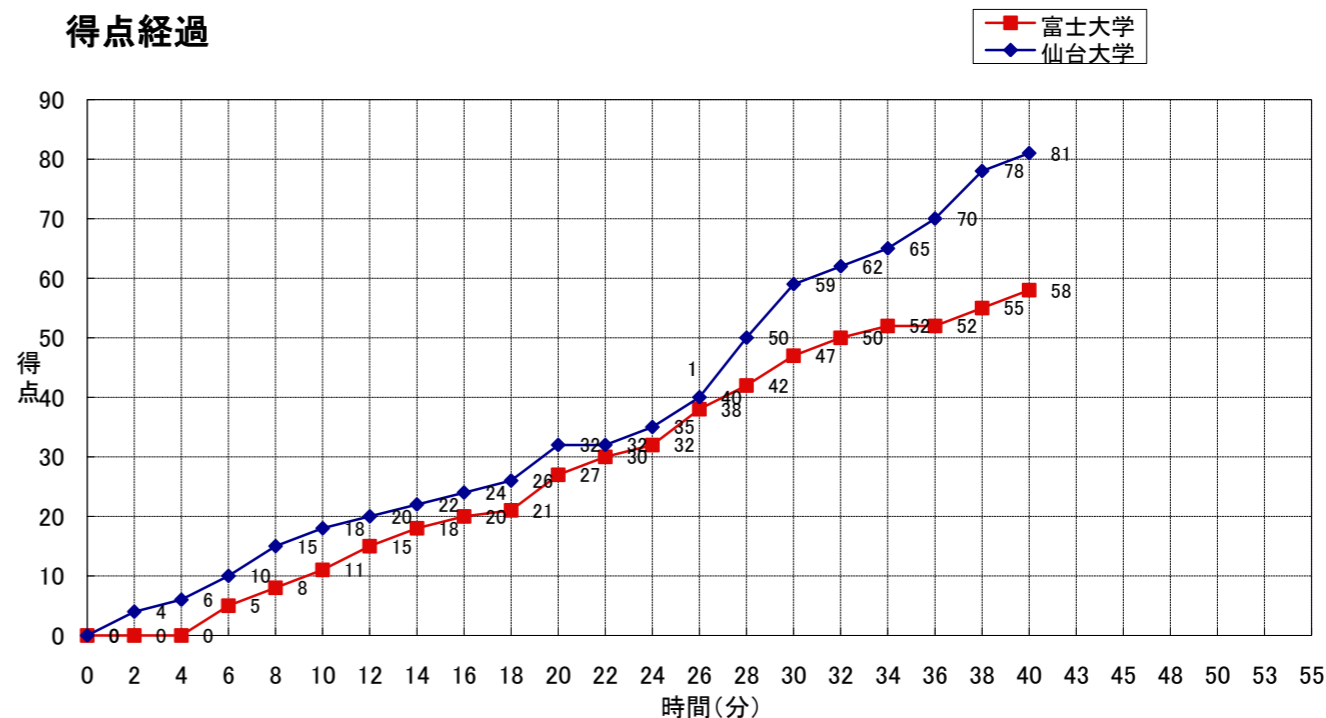

試合区分: No. 11A 1次リーグ コミッショナー: 佐々木 桂二

期 日: 2011(H23)年9月11日(日) 主審: 北沢 岳夫

開始時間: 16:30 副審: 岩城 和利

終了時間: 18:00

仙台大学 (一部 2位)	81	18 -st1- 11 14 -2nd- 16 27 -3rd- 20 22 -4th- 8 -OT1- -OT2- -OT3-	55	富士大学 (一部 1位)

No.	S	選手名	PTS	3P FG		2P FG		FT		PF	REBOUNDS			TO	AS	ST	BS	MIN
				M	A	M	A	M	A		OR	DR	TOT					
13	*	鳥田 泰洋	8	0	1	3	4	2	3	1	1	3	4	0	4	0	0	
2	*	畠 雅佳	4	0	0	1	4	2	2	0	0	2	2	0	4	0	0	
3	*	川合 恭平	3	0	0	1	3	1	4	1	0	6	6	0	1	0	0	
4	*	菅原 敬太	28	5	9	5	11	3	6	1	0	3	3	0	1	0	0	
7		清水 春樹	-	-	-	-	-	-	-	-	-	-	-	-	-	-	-	
8		今井 大樹	-	-	-	-	-	-	-	-	-	-	-	-	-	-	-	
10		永井 大貴	-	-	-	-	-	-	-	-	-	-	-	-	-	-	-	
14		佐藤 文哉	28	5	11	6	9	1	3	0	0	2	2	0	0	0	0	
15		坂内 佑基	-	-	-	-	-	-	-	-	-	-	-	-	-	-	-	
16		吉田 武蔵	-	-	-	-	-	-	-	-	-	-	-	-	-	-	-	
20	*	田賀 脩造	7	0	0	3	7	1	1	3	1	5	6	0	0	0	0	
37		松崎 拓磨	-	-	-	-	-	-	-	-	-	-	-	-	-	-	-	
47		遠藤 大志	-	-	-	-	-	-	-	-	-	-	-	-	-	-	-	
66		庄子 俊哉	1	0	3	0	2	1	2	5	1	0	1	0	0	0	0	
75		我妻 典明	2	0	0	1	5	0	0	4	1	2	3	0	5	0	0	
TEAM		村田 健一								0	1	3	4					
合計			81	10	24	20	45	11	21	15	5	26	31	0	15	0	0	0:00
				41.7%		44.4%		52.4%										

No.	S	選手名	PTS	3P FG		2P FG		FT		PF	REBOUNDS			TO	AS	ST	BS	MIN
				M	A	M	A	M	A		OR	DR	TOT					
2	*	田口 成浩	24	1	10	9	15	3	2	4	6	7	13	0	3	0	0	
3		小山 秀人	-	-	-	-	-	-	-	-	-	-	-	-	-	-	-	
6	*	渡辺 謙治	0	0	3	0	2	0	0	4	0	1	1	0	4	0	0	
7	*	佐藤 一幸	12	0	0	4	9	4	6	3	1	5	6	0	0	0	0	
9		近江 聖人	-	-	-	-	-	-	-	-	-	-	-	-	-	-	-	
11		小関 貴志	-	-	-	-	-	-	-	-	-	-	-	-	-	-	-	
14	*	槇野 智康	7	1	2	2	3	0	0	4	0	0	0	0	0	0	0	
16		小野 翔太	-	-	-	-	-	-	-	-	-	-	-	-	-	-	-	
23		古谷 将一	-	-	-	-	-	-	-	-	-	-	-	-	-	-	-	
25	*	小松 奨	0	0	1	0	3	0	0	2	0	3	3	0	0	0	0	
27		三浦 義輝	-	-	-	-	-	-	-	-	-	-	-	-	-	-	-	
29		草薨 桂	-	-	-	-	-	-	-	-	-	-	-	-	-	-	-	
30		富樫 直大	3	1	2	0	0	0	0	0	0	0	0	0	0	0	0	
35		船木 智弘	9	3	5	0	2	0	0	3	0	0	0	0	0	0	0	
50		富樫 良太	-	-	-	-	-	-	-	-	-	-	-	-	-	-	-	
TEAM		金 亨俊								0	2	4	6					
合計			55	6	23	15	34	7	8	20	9	20	29	0	7	0	0	0:00
				26.1%		44.1%		87.5%										

PST: ポイント M: 成功 A: 試投 %: シュート率 FG: フィールドゴール 3P: 3ポイントシュート 2P: 2ポイントシュート FT: フリースロー F: ファール OR: オフェンスリバウンド DR: ディフェンスリバウンド TOT: トータルリバウンド TO: ターンオーバー AS: アシスト ST: スティール BS: ブロックショット MIN: 出場時間 S: スターター OT: 延長

得点経過

ゲームレポート

○試合のまとめ

今リーグの最終戦。富士大学が圧勝するかと思われたが、試合開始から終始仙台大学ペースでゲームが進行し勝利するという波乱をみせた。ホーム仙台大学は#8今井によるベンチの盛り上がりもあり、会場の雰囲気も仙台大学へ向いていた。さらに#4菅原 #14佐藤の3Pシュートが好調でありタフショットを次々と決めた。対する富士大学はエース#2田口・#7佐藤にボールを集めるが仙台大学のペースを崩すことができず、司令塔の#6渡辺がターンオーバーするなど集中力を欠くシーンが多く出てしまい81-55で仙台大学が勝利した。結果、仙台大学 5勝(1位通過) 富士大学 4勝1敗(2位通過)で1次リーグ終了。

○第一ピリオド

開始直後、仙台大学#13鳥田のドライブでファールをもらい、フリースローをきっちり決め、仙台大学が先制。しかし、富士大学#2田口がバスケットカウントをもらい譲らず。その後ゲームがなかなか進まなかったが、富士大学#14槇野が連続で得点するが、仙台大学#14佐藤が3Pシュートを決め突き放しにかかる。さらに、オフェンスリバウンドも仙台大学が優勢で#4菅原が積極的にリングへ向かい連続で得点する。12-18 で仙台大学リードで第二ピリオドへ。

○第二ピリオド

第一ピリオドとは裏腹に今度は富士大学#6渡辺のアシストで大型ルーキー#35船木の3Pシュートで反撃する。#2田口も得点し一気に点差をつめにかかる。対して仙台大学#14佐藤が3Pシュートを決めるも、再び富士大学#35船木の3Pで対抗する。流れを変えたい仙台大学は#2畠と#14佐藤を中心に攻める。流れをつかんだ仙台大学は#3川合と#20田賀の合わせが決まる。ここで富士大学はすかさずタイムアウト。タイムアウト後も流れは依然仙台大学のまま、32-27で前半終了。

○第三ピリオド

仙台大学#14佐藤が3Pシュートを決め先制。富士大学#14槇野が3Pシュートで応戦するも、仙台大学#14佐藤の連続3Pシュートに富士大学は苦しむ。富士大学は#14槇野がファールトラブルにより、一旦ベンチへ。なかなか流れに乗ることができない。だが、#7佐藤のゴール下や#30富樫(直)が3Pシュートを決めるなど、4年生の活躍でチームを沸かせる。#2田口の3Pシュートがようやく決まり、59-47で仙台大学リードで最終ピリオドへ。

○第四ピリオド

流れに乗っていたと思われた仙台大学だったが出だしミスで連発する。富士大学はその隙を逃さず、じわじわと点差を詰めていくがシュートミスが続き、4分経過時点で10点差で仙台大学がリード。ここで焦りが出たのか、富士大学にもミスが出始める。ここで仙台大学#4菅原の3Pシュートが炸裂。富士大学はすかさずタイムアウト。タイムアウト後、富士大学#2田口を中心に果敢に食らいつくが反撃もここまで。終了間際、またしても#4菅原の3Pが決まり、81-55で仙台大学が勝利し、試合終了。

担当者: 須藤 賢一朗(山形大学)

東北大学バスケットボール連盟