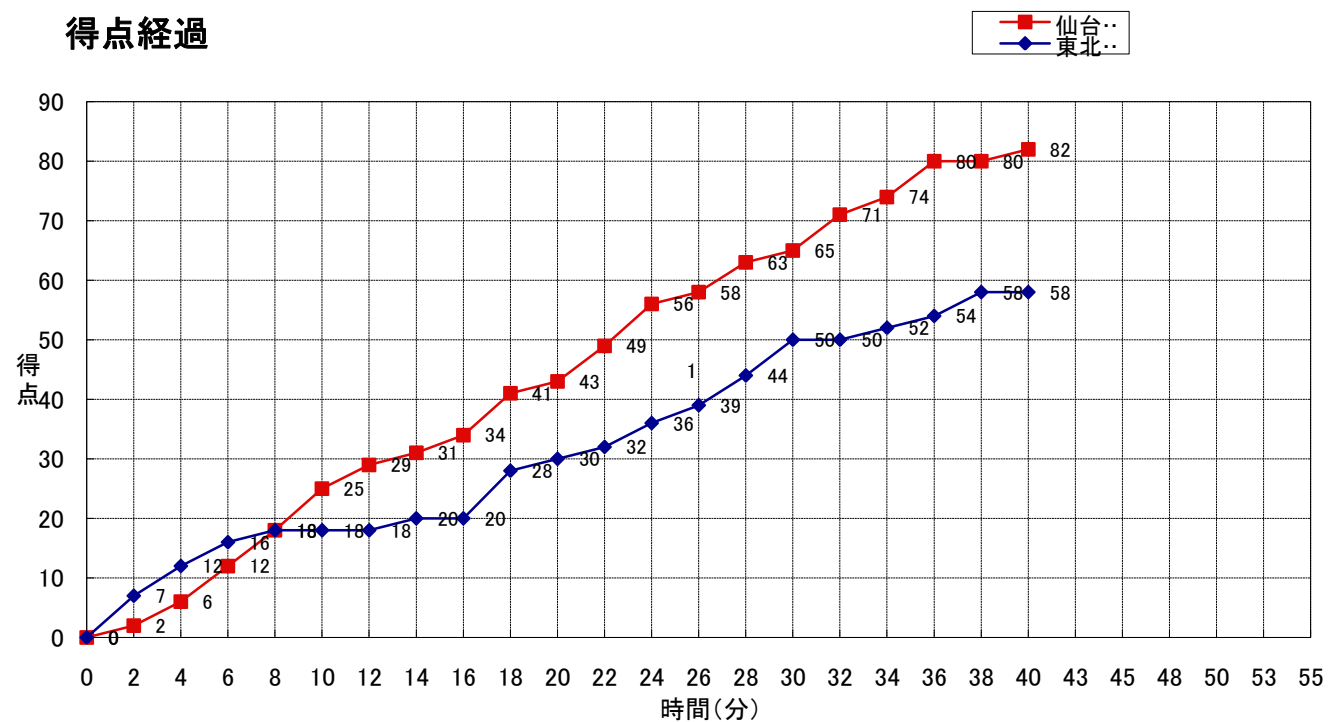

開催場所: 仙台大学 第5体育館

試合区分: No. 10/ 1次リーグ コミッショナー: 杉浦 弘一

期 日: 2011(H23)年9月10日(土) 主審: 北沢 岳夫

開始時間: 16:30 副審: 斎藤 晃次

終了時間: 18:00

仙台大学 (1部 2位)	○ 82	25 -st1- 18 18 -2nd- 12 22 -3rd- 20 17 -4th- 8 -OT1- -OT2- -OT3-	● 58	東北学院大学 (1部 3位)

仙台大学

No.	S	選手名	PTS	3P FG		2P FG		FT		PF	REBOUNDS			TO	AS	ST	BS	MIN
				M	A	M	A	M	A		OR	DR	TOT					
13	*	鳥田 泰洋	0	0	0	0	0	0	0	2	1	1	2	0	3	0	0	
2	*	昌 雅佳	8	0	1	3	6	2	6	4	1	0	1	0	0	0	0	
3	*	川合 恭平	5	0	2	1	7	3	4	1	2	3	5	0	1	0	0	
4	*	菅原 敬太	21	3	7	6	7	0	0	0	0	3	3	0	0	0	0	
7		清水 春樹	0	0	0	0	1	0	0	0	0	0	0	0	0	0	0	
8		今井 大樹	-	-	-	-	-	-	-	-	-	-	-	-	-	-	-	
10		永井 大貴	2	0	0	1	2	0	0	4	0	1	1	0	1	0	0	
14		佐藤 文哉	20	4	10	3	5	2	2	0	0	1	1	0	1	0	0	
15		坂内 佑基	-	-	-	-	-	-	-	-	-	-	-	-	-	-	-	
16		吉田 武蔵	-	-	-	-	-	-	-	-	-	-	-	-	-	-	-	
20	*	田賀 脩造	12	0	0	6	7	0	0	1	2	3	5	0	1	0	0	
37		松崎 拓磨	0	0	0	0	0	0	0	0	1	0	1	0	0	0	0	
47		遠藤 大志	-	-	-	-	-	-	-	-	-	-	-	-	-	-	-	
66		庄子 俊哉	6	0	2	2	3	2	2	0	0	2	2	0	2	0	0	
75		我妻 典明	8	0	0	4	5	0	1	1	1	4	5	0	5	0	0	
TEAM		村田 健一								0	2	4	6					
合計			82	7	22	26	43	9	15	13	10	22	32	0	14	0	0	0:00
				31.8%		60.5%		60.0%										

東北学院大学

No.	S	選手名	PTS	3P FG		2P FG		FT		PF	REBOUNDS			TO	AS	ST	BS	MIN
				M	A	M	A	M	A		OR	DR	TOT					
2		武田 和也	-	-	-	-	-	-	-	-	-	-	-	-	-	-	-	
1		笠原 琢	-	-	-	-	-	-	-	-	-	-	-	-	-	-	-	
7		細野 秀行	6	0	4	3	4	0	0	0	0	0	0	0	0	0	0	
8		佐々木 拓馬	-	-	-	-	-	-	-	-	-	-	-	-	-	-	-	
9	*	大谷 豪	13	1	1	4	10	2	3	1	0	1	1	0	2	0	0	
10	*	佐々木 秀人	14	2	5	4	8	0	0	2	1	0	1	0	0	0	0	
11		渡邊 尚樹	-	-	-	-	-	-	-	-	-	-	-	-	-	-	-	
12		佐藤 翔太	-	-	-	-	-	-	-	-	-	-	-	-	-	-	-	
13		坂本 優祐	-	-	-	-	-	-	-	-	-	-	-	-	-	-	-	
24	*	大槻 智博	10	0	1	5	8	0	0	0	0	1	1	0	0	0	0	
25	*	杉田 有	6	0	0	3	5	0	0	3	1	3	4	0	0	0	0	
33		平山 隼	-	-	-	-	-	-	-	-	-	-	-	-	-	-	-	
35	*	小山内 純平	9	0	3	4	10	1	2	4	1	2	3	0	4	0	0	
41		菅野 翔太	-	-	-	-	-	-	-	-	-	-	-	-	-	-	-	
TEAM		佐々木 桂二								0	2	3	4					
合計			58	3	14	23	45	3	5	10	5	10	15	0	6	0	0	0:00
				21.4%		51.1%		60.0%										

PST: ポイント M: 成功 A: 試投 %: シュート率
FG: フィールドゴール 3P: 3ポイントシュート 2P: 2ポイントシュート FT: フリースロー
F: ファール OR: オフェンスリバウンド DR: ディフェンスリバウンド TOT: トータルリバウンド
TO: ターンオーバー AS: アシスト ST: スティール BS: ブロックショット
MIN: 出場時間 S: スターター OT: 延長

得点経過

ゲームレポート

○試合のまとめ

インカレに向けて両校ともに負けられない重要な一戦。東北学院大学は#9大谷や、#35小山内らが一試合通して攻守ともに粘りを見せるも、ポイントゲッター#41菅野が怪我で不在のためか得点を伸ばすことが出来ない。対する仙台大学は#75我妻が気迫あふれるプレーでチームを鼓舞し、#14佐藤が確実にシュートを奪い、終始試合の主導権を握り続けた仙台大学が貴重な一勝をもぎ取った。東北学院大学は怪我で出遅れていたキャプテン#7紺野が合流するが、勝利をもたらすことが出来ず。結果、仙台大学 4勝 東北学院大学 2勝2敗 で最終戦へ備える。

○第一ピリオド

両チームマンツーマンディフェンスで試合開始。どちらも落ち着いた立ち上がりを見せる。試合が動き出したのは開始2分。東北学院大学#35小山内のドライブ、#10佐々木の3Pシュートが決まり始める。その後は両者ともに合わせのプレーから3Pシュート合戦となり、一進一退の攻防が続く。残り2分まで東北学院大学が若干の優勢を保ちながらゲームを進めていたが、仙台大学#75我妻の気迫あふれるプレーでついに逆転する。東北学院大学は#10佐々木の3Pシュートで対抗するが、決め切れずに仙台大学7点リードで第一ピリオド終了。

○第二ピリオド

東北学院大学のボールでスタート。開始早々、仙台大学は激しいディフェンスから#20田賀が速攻でシュートを決める。東北学院大学はオフェンスでミスが続きまたしても#20田賀がシュートを入れる。東北学院大学は仙台大学のディフェンスを前になかなかシュートが打てず、タイムアウトを請求。東北学院大学は#7紺野がスティールから速攻が決まり、流れが変わると思われたが、仙台大学#14佐藤が3Pシュートを決めリードを広げる。その後もお互い譲らず、43-30で仙台大学がリードし、前半終了。

○第三ピリオド

前半の点差を縮めたい東北学院大学だが、仙台大学#4菅原の連続シュートや#75我妻のシュートブロックに阻まれ、なかなか持ち味を発揮できない。しかし、中盤、仙台大学にミスが目立ち始める。東北学院大学#9大谷がナイスディフェンスからシュートを奪うと#35小山内が鋭いドライブでファールを誘う。フリースローを2本とも決め、一旦は流れが東北学院大学に傾くかと思われたが、仙台大学#14佐藤のフェグダウェイ3Pシュートが決まり会場が沸き上がる。残り1分#7紺野、#9大谷が意地を見せ、連続シュートを決めるも、仙台大学#75我妻のバスケットカウントで仙台大学優勢のまま最終ピリオドでへ。

○第四ピリオド

第三ピリオドの流れのまま、一気に試合を決めたい仙台大学だが、東北学院大学もしつこいディフェンスで粘りを見せる。東北学院大学#35小山内、#9大谷が果敢にドライブを仕掛けるもシュートが入らず肝心の点差が縮まらない。残り4分、仙台大学24点リードの時点で東北学院大学はたまたまタイムアウト。しかし、仙台大学の流れは変わらず、落ち着いたゲームメイクとプレッシャーディフェンス、確実なリバウンドにより、点差を広げ、タイムアップ。82-58で仙台大学が勝利を掴んだ。

担当者: 福田 有利子(山形大学)

東北大学バスケットボール連盟