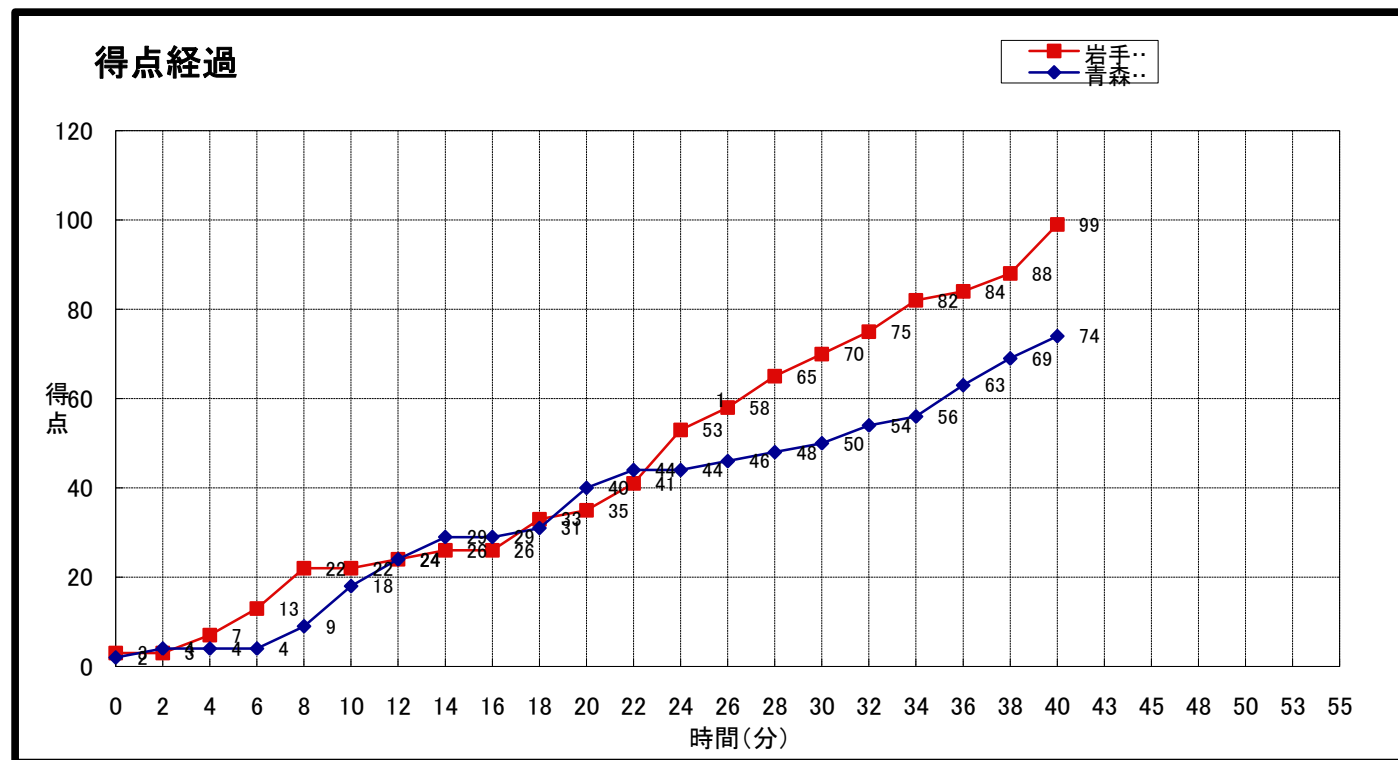

開催場所: 仙台大学 第5体育館

試合区分: No. 10A 1次リーグ コミッショナー: 佐々木桂二

期 日: 2011(H23)年9月10日(土) 主審: 及川 学

開始時間: 15:00 副審: 星 直明

終了時間: 16:30

岩手大学 (一部 4位)	○ 98	22 -st1- 18	● 74	青森中央学院大学 (一部 6位)
		13 -2nd- 22		
		35 -3rd- 10		
		28 -4th- 24		
		-OT1-		
		-OT2-		
		-OT3-		

岩手大学

No.	S	選手名	PTS	3P FG		2P FG		FT		PF	REBOUNDS			TO	AS	ST	BS	MIN	
				M	A	M	A	M	A		OR	DR	TOT						
4	*	下山 大地	24	1	7	10	17	1	1	1	1	1	5	6	0	0	0	0	
5	*	高橋 直之	8	0	1	4	4	0	0	2	0	1	1	1	0	0	0	0	
6		千田 将平	2	0	0	0	1	2	2	1	2	0	2	0	0	0	0		
7	*	佐々木 洸	4	0	4	2	3	0	4	0	0	1	1	0	3	0	0		
8		大坂 浩樹	2	0	0	1	1	0	0	2	1	1	2	0	2	0	0		
9	*	吉田 竜二	13	0	3	5	9	3	0	1	0	0	0	0	3	0	0		
10		佐藤 大地	0	0	1	0	2	0	2	0	0	0	0	0	0	0	0		
11	*	佐藤 孝文	14	1	3	3	6	5	7	2	2	1	3	0	5	0	0		
12		青木 達哉	-	-	-	-	-	-	-	-	-	-	-	-	-	-	-		
13		田中 鎧 洸	17	3	5	2	3	4	4	0	1	2	3	0	1	0	0		
14		仲澤 光洋	-	-	-	-	-	-	-	-	-	-	-	-	-	-	-		
15		早川 信太郎	4	0	1	1	5	2	2	1	1	0	1	0	2	0	0		
16		石橋 諒	8	0	0	1	3	6	6	0	0	1	1	0	0	0	0		
17		桜井 健人	-	-	-	-	-	-	-	-	-	-	-	-	-	-	-		
18		尾形 諒	2	0	0	1	2	0	0	1	0	0	0	0	0	0	0		
TEAM		栗林 徹																	
合計			98	5	25	30	56	23	28	11	9	19	28	0	16	0	0	0:00	
				20.0%		53.6%		82.1%											

青森中央学院大学

No.	S	選手名	PTS	3P FG		2P FG		FT		PF	REBOUNDS			TO	AS	ST	BS	MIN
				M	A	M	A	M	A		OR	DR	TOT					
6	*	東海林 光	24	2	5	8	17	2	2	0	1	6	7	0	2	0	0	
5		野上 勇真	10	1	1	3	8	1	2	4	0	1	1	0	4	0	0	
7	*	姥名 善仁	10	0	0	5	11	0	2	2	1	4	5	0	1	0	0	
8		世永 綾	-	-	-	-	-	-	-	-	-	-	-	-	-	-	-	
9		藤田 翔一	-	-	-	-	-	-	-	-	-	-	-	-	-	-	-	
10	*	相坂 慎二	6	0	2	3	3	0	0	4	0	2	2	0	1	0	0	
13	*	木村 大輔	2	0	0	1	2	0	0	2	0	0	0	0	0	0	0	
14		藤原 桂弘	7	0	0	3	4	1	2	2	0	0	0	0	0	0	0	
15		鬼柳 椋	-	-	-	-	-	-	-	-	-	-	-	-	-	-	-	
16		筑後 侑磨	0	0	0	0	0	0	0	1	0	0	0	0	0	0	0	
17		中村 亮介	0	0	1	0	0	0	0	2	0	1	1	0	0	0	0	
18		齋藤 宏平	7	1	1	2	3	0	0	2	0	1	1	0	3	0	0	
21		浅沼 信民	-	-	-	-	-	-	-	-	-	-	-	-	-	-	-	
22	*	村上 治	8	0	0	3	10	2	6	4	2	1	3	0	4	0	0	
TEAM		佐藤 芳正																
合計			74	4	10	28	58	6	14	23	12	20	32	0	15	0	0	0:00
				40.0%		48.3%		42.9%										

PST: ポイント M: 成功 A: 試投 %: シュート率 FG: フィールドゴール 3P: 3ポイントシュート 2P: 2ポイントシュート FT: フリースロー F: ファール OR: オフェンスリバウンド DR: ディフェンスリバウンド TOT: トータルリバウンド TO: ターンオーバー AS: アシスト ST: スティール BS: ブロックショット MIN: 出場時間 S: スターター OT: 延長

ゲームレポート

○試合のまとめ

二次リーグ進出しインカレ出場まで負けられない岩手大学と、全敗で二次リーグ進出が絶望的な青森中央学院大学の一戦。前半、青森中央学院大学#5野上のスピーディーなプレーを中心に健闘を見せリードを奪うが、岩手大学は第三ピリオドで一気に逆点。1対1でも驚きのプレーを見せ会場を沸かせるなどして99-74で見事な勝利をかざった。青森中央学院は点差は広がったものの、最後まで厳しいディフェンスを継続。明日の最終戦にて一部リーグ初勝利を目指す。

○第一ピリオド

#10相坂のドライブで青森中央学院大学が先制。対する岩手大学はパスミスなどが目立ち、リズムをつくることできない。一方、青森中央学院大学は速攻でリズムをつくるが、なかなかシュートを決められず、得点につなげることができない。岩手大学がその間ディフェンスのプレッシャーを強め、除々にリズムを取り戻し得点を重ねていく。タイムアウト後、互いに得点を重ねていくが、22-28で岩手大がリードで第一ピリオド終了。

○第二ピリオド

開始序盤は、お互いのシュートの入れ合いとなる。だが、青森中央学院#5野上の活躍で一時間点となる。そして青森中央学院のリズムとなり逆転に成功する。しかし、意地を見せた岩手大学はリバウンドを頑張り、リズムをつくらうとするが、なかなか波にのることができない。青森中央学院が速いバスケットを展開し、得点を重ねる。40-35で青森中央学院がリードで第二ピリオド終了。

○第三ピリオド

岩手大は開始約2分半でスティールなど流れをつかみ逆点に成功する。相手に得点させないためにディフェンスも厳しくなり、鋭いドライブなど、一人一人が積極的に1対1を仕掛けうまく自分たちのチャンスへとしていく。青森中央学院大学は相手のディフェンスに苦しみ、逆点を許してしまうが、オフェンスリバウンドにどんどんからんできてルーズボールへの必死のくらいつきを見せた。しかし、岩手大学#4下山を中心としたスコアラーを止めることが出来ず20点差で岩手大がリードし第3ピリオド終了。

○第四ピリオド

岩手大学は1対1からうまく相手のファールをもらい得点を重ねていく。相手のチームファールを生かし、フリースローもしっかり決めていく。青森中央学院はリバウンド数では上回る。力強いリバウンドで相手のファールをさそい、スティールからの速攻でも点を重ねていく。しかし、チームファールで相手のフリースローでの得点も許してしまい点差は縮まらず。99-74で岩手大が勝利。

担当者: 池田 祥子(富士大学)

東北大学バスケットボール連盟