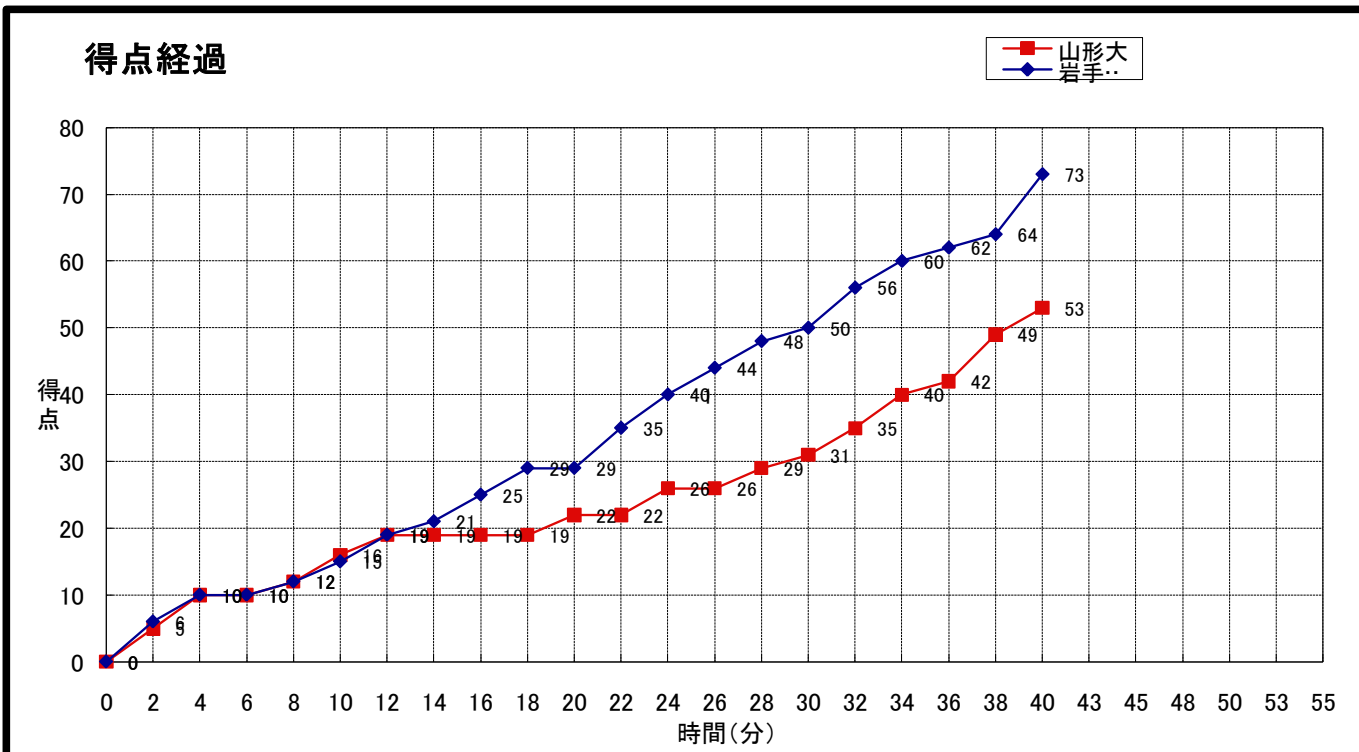

試合区分: No. 4A2 1次リーグ コミッショナー: 佐々木桂二

期 日: 2011(H23)年9月4日(日) 主審: 芳賀 聡

開始時間: 13:30 副審: 及川 宜彰

終了時間: 15:00

岩手大学 (一部 4位)	○ 73	15 -st1- 16	● 54	山形大 (一部 5位)
		14 -2nd- 6		
		21 -3rd- 9		
		23 -4th- 23		
		-OT1-		
		-OT2-		
		-OT3-		

岩手大学

No.	S	選手名	PTS	3P FG		2P FG		FT		PF	REBOUNDS			TO	AS	ST	BS	MIN
				M	A	M	A	M	A		OR	DR	TOT					
4*		下山 大地	22	1	5	9	16	1	2	3	2	5	7	0	2	0	0	
5*		高橋 直之	8	0	0	4	4	0	0	3	0	4	4	0	0	0	0	
6		佐々木 洸	0	0	0	0	0	0	0	1	0	0	0	0	0	0	0	
7*		千田 将平	16	0	3	8	10	0	0	0	0	2	2	0	1	0	0	
8		大坂 浩樹	6	0	0	3	3	0	0	3	0	1	1	0	0	0	0	
9*		吉田 竜二	11	0	0	5	9	1	1	4	2	4	6	0	2	0	0	
10		佐藤 大地	0	0	0	0	1	0	0	1	0	0	0	0	0	0	0	
11*		佐藤 孝文	10	0	1	4	13	2	3	3	2	1	3	0	0	0	0	
12		青木 達哉	-	-	-	-	-	-	-	-	-	-	-	-	-	-	-	
13		田中館 洸	0	0	1	0	3	0	0	0	2	2	4	0	0	0	0	
14		仲澤 光洋	-	-	-	-	-	-	-	-	-	-	-	-	-	-	-	
15		早川 信太郎	0	0	0	0	0	0	0	0	0	0	0	0	0	0	0	
16		石橋 諒	0	0	0	0	0	0	0	0	0	0	0	0	0	0	0	
17		桜井 健人	0	0	0	0	1	0	0	0	0	0	0	0	0	0	0	
18		尾形 諒	-	-	-	-	-	-	-	-	-	-	-	-	-	-	-	
TEAM		栗林 徹								10	3	7	5					
合計			73	1	10	33	60	4	6	28	11	26	37	0	5	0	0	0:00
				10.0%		55.0%		66.7%										

山形大学

NO.	S	選手名	PTS	3P FG		2P FG		FT		PF	REBOUNDS			TO	AS	ST	BS	MIN
				M	A	M	A	M	A		OR	DR	TOT					
4*		堀越 悠輔	6	0	0	2	10	2	4	2	2	5	7	0	1	0	0	
5		菅原 健人	-	-	-	-	-	-	-	-	-	-	-	-	-	-	-	
6		柴田 翔	3	0	0	1	3	1	4	1	0	0	0	0	0	0	0	
7*		土門 亮太	13	0	4	6	14	1	2	2	0	2	2	0	0	0	0	
8*		門崎 雅史	0	0	1	0	1	0	0	1	0	1	1	0	0	0	0	
9		佐藤 真生人	-	-	-	-	-	-	-	-	-	-	-	-	-	-	-	
10		遠藤 拓真	-	-	-	-	-	-	-	-	-	-	-	-	-	-	-	
11*		高橋 悟	19	2	7	6	11	1	2	1	2	1	3	0	0	0	0	
12		長瀬 悠人	-	-	-	-	-	-	-	-	-	-	-	-	-	-	-	
13		長岡 泰浩	0	0	0	0	0	0	0	0	2	2	4	0	0	0	0	
14		笹原 輝	-	-	-	-	-	-	-	-	-	-	-	-	-	-	-	
15		石井 雄太	-	-	-	-	-	-	-	-	-	-	-	-	-	-	-	
16		須藤 賢一郎	-	-	-	-	-	-	-	-	-	-	-	-	-	-	-	
17		八鍬 直紀	-	-	-	-	-	-	-	-	-	-	-	-	-	-	-	
18*		山口 優太郎	13	0	0	6	9	1	2	1	0	0	0	0	0	0	0	
TEAM										10	3							
合計			54	2	12	21	48	7	15	8	18	22	40	0	1	0	0	0:00
				16.7%		43.8%		46.7%										

PST: ポイント M: 成功 A: 試投 %: シュート率
FG: フィールドゴール 3P: 3ポイントシュート 2P: 2ポイントシュート FT: フリースロー
F: ファール OR: オフェンスリバウンド DR: ディフェンスリバウンド TOT: トータルリバウンド
TO: ターンオーバー AS: アシスト ST: スティール BS: ブロックショット
MIN: 出場時間 S: スターター OT: 延長

ゲームレポート

○試合のまとめ

前年度4位の岩手大学と5位の山形大学の一戦。二次リーグ進出に向けて重要な試合であったが、前半は淡々とした試合運びだったが、後半からは岩手大の厳しいディフェンスが効き出し、流れが岩手大の手に傾いて点差が開いた。対する山形大学も第4ピリオドから巻き返しをはかるが、岩手大学がそれを抑え、53-73で勝利した。

○第一ピリオド

#5高橋のインサイドで岩手大が先制。山形大は#土門のアウトサイドと#18山口のインサイドで攻め、岩手大は#11佐藤の積極的な攻撃で淡々とゲームが進む。終盤、山形大#7土門の3Pが決まり、山形大が4点リードするが、岩手大#4下山の3Pがブザービートで決まり、1点差で第2ピリオドへ。

○第二ピリオド

山形大が最初の#11高橋の3Pから得点が止まり、我慢の時間が続く。その間岩手大はディフェンスで相手のミスを誘い速攻を決めるが、セットプレーではシュートが入らず、ロースコアのまま試合が進む。しかし残り4分半、岩手大#4下山のシュートに#7佐々木が続き、止まっていた点数が動き出す。山形大はフリースローで得点し、22-29で後半をむかえる。

○第三ピリオド

岩手大のローテーションの速いディフェンスに山形大は得点できず、開始2分で13点差に開く。岩手大のファールがかさみ、山形大のシュートが入りだす。流れが山形大にいきかけるが、岩手大#4下山が落ち着いてシュートを決め、それを阻止する。その後、岩手大#8大坂が3本連続シュートを決め、流れが岩手大に。19点差をつけて第4ピリオドへ。

○第四ピリオド

岩手大#4下山の積極的なオフェンスでベンチがわくが、対する山形大も#18山口が落ち着いてシュートを定める。山形大#18山口のシュートが入り出し、山形大に流れが行きかけるが、岩手大#7佐々木が冷静にシュートを決め、阻止する。山形大は#4堀越のディフェンスからの速攻で流れをつくり、最後まで粘るが、最終的に20点差で岩手大が勝利した。

担当者: 長山 弥生(岩手大学)

東北大学バスケットボール連盟