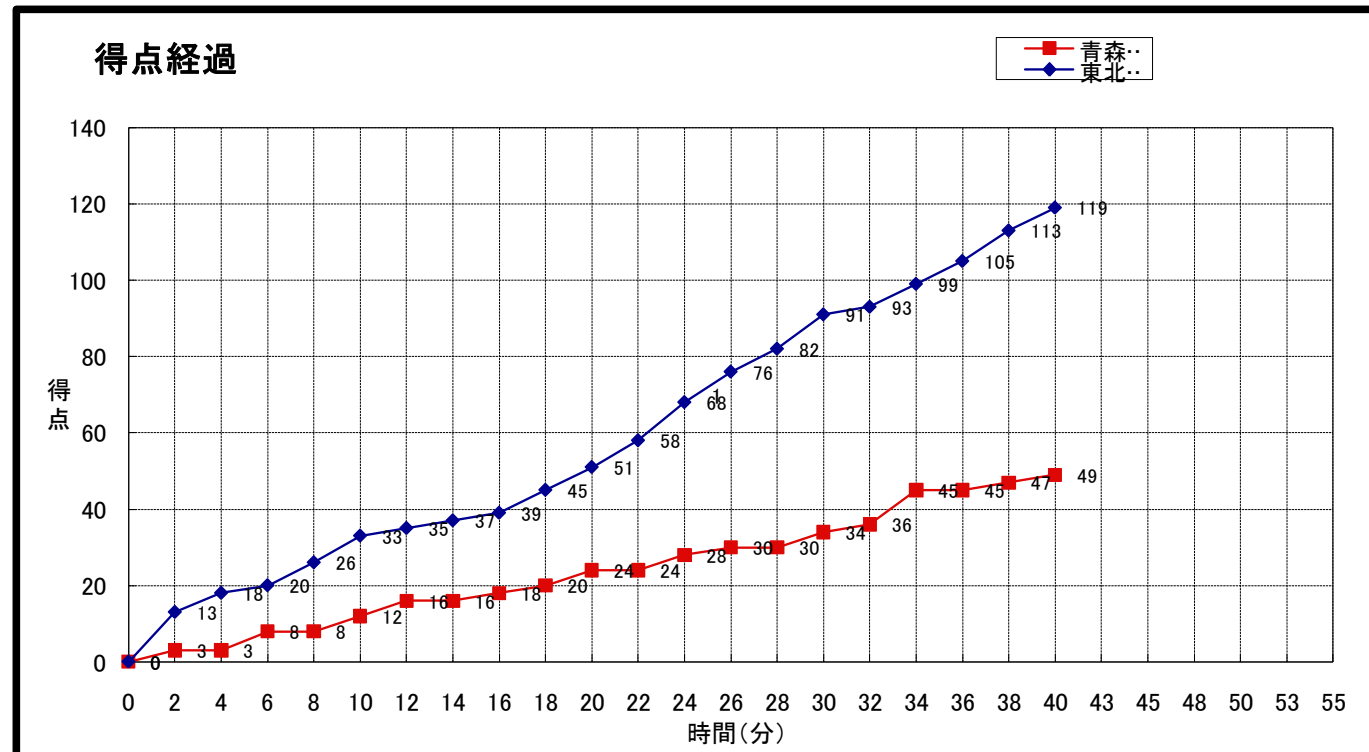

試合区分: No. 3B3 1次リーグ コミッショナー: 佐々木桂二

期 日: 2011(H23)年9月3日(土) 主審: 大川 修平

開始時間: 17:30 副審: 山本 光太郎

終了時間: 19:00

東北学院大学 (一部 3位)	○ 119	33 -st1- 12	● 49	青森中央学院大学 (一部 6位)
		18 -2nd- 12		
		40 -3rd- 10		
		28 -4th- 15		
		-OT1-		
		-OT2-		
		-OT3-		

東北学院大学

No.	S	選手名	PTS	3P FG		2P FG		FT		PF	REBOUNDS			TO	AS	ST	BS	MIN
				M	A	M	A	M	A		OR	DR	TOT					
2		武田和也	0	0	0	0	1	0	0	0	2	2	4	0	1	0	0	0
1		笠原琢	0	0	0	0	2	0	0	1	1	0	1	0	0	0	0	0
7		紺野秀行	-	-	-	-	-	-	-	-	-	-	-	-	-	-	-	-
8		佐々木拓馬	2	0	0	1	6	0	0	1	1	2	3	0	2	0	0	0
9*		大谷豪	7	0	0	3	4	1	2	1	1	2	3	0	0	0	0	0
10*		佐々木秀人	10	2	2	2	4	0	0	0	1	2	3	0	3	0	0	0
11		渡邊尚樹	10	0	3	5	7	0	1	0	0	2	2	0	0	0	0	0
12		佐藤翔太	0	0	0	0	3	0	0	1	1	1	2	0	1	0	0	0
13		坂本優祐	11	0	0	5	7	1	1	1	2	1	3	0	2	0	0	0
24*		大槻智博	22	0	1	10	11	2	3	4	2	1	3	0	2	0	0	0
25		杉田有	15	0	0	7	10	1	3	0	1	2	3	0	2	0	0	0
33		平山隼	4	0	1	2	2	0	0	1	0	1	1	0	1	0	0	0
35*		小山内純平	24	2	2	7	7	4	5	0	3	6	9	0	2	0	0	0
41*		菅野翔太	14	2	3	4	4	0	0	1	4	4	8	0	3	0	0	0
TEAM		佐々木 桂二								0	3	5						
合計			119	6	12	46	68	9	15	11	22	31	53	0	19	0	0	0:00
				50.0%		67.6%		60.0%										

青森中央学院大学

NO.	S	選手名	PTS	3P FG		2P FG		FT		PF	REBOUNDS			TO	AS	ST	BS	MIN
				M	A	M	A	M	A		OR	DR	TOT					
6*		東海林 光	21	1	1	8	19	2	3	0	7	7	14	0	0	0	0	0
5*		野上 勇真	2	0	0	0	1	2	2	1	0	0	0	0	1	0	0	0
7*		蛭名 善仁	6	0	0	3	6	0	0	5	1	1	2	0	0	0	0	0
8		世永 綾	-	-	-	-	-	-	-	-	-	-	-	-	-	-	-	-
9		藤田 翔一	2	0	0	1	1	0	0	2	0	0	0	0	0	0	0	0
10*		相坂 慎二	5	1	3	1	3	0	0	3	0	5	5	0	2	0	0	0
13		木村 大輔	-	-	-	-	-	-	-	-	-	-	-	-	-	-	-	-
14		藤原 桂弘	2	0	3	1	1	0	0	4	0	2	2	0	2	0	0	0
15		鬼柳 椋	-	-	-	-	-	-	-	-	-	-	-	-	-	-	-	-
16		筑後 侑磨	0	0	0	1	1	0	0	0	0	0	0	0	1	0	0	0
17		中村 亮介	0	0	1	0	0	0	0	0	0	0	0	0	0	0	0	0
18		齋藤 宏平	2	0	1	1	2	0	0	3	0	1	1	0	0	0	0	0
21		浅沼 信民	-	-	-	-	-	-	-	-	-	-	-	-	-	-	-	-
22*		村上 治	9	0	0	3	9	3	3	2	1	1	2	0	2	0	0	0
TEAM		佐藤 芳正								0	2	3	5					
合計			49	2	9	19	43	7	8	20	11	20	31	0	8	0	0	0:00
				22.2%		44.2%		87.5%										

PST: ポイント M: 成功 A: 試投 %: シュート率 FG: フィールドゴール 3P: 3ポイントシュート 2P: 2ポイントシュート FT: フリースロー F: ファール OR: オフェンスリバウンド DR: ディフェンスリバウンド TOT: トータルリバウンド TO: ターンオーバー AS: アシスト ST: スティール BS: ブロックショット MIN: 出場時間 S: スターター OT: 延長

ゲームレポート

○試合のまとめ

今シーズンより一部に昇格した青森中央学院大学と覇権奪回に燃える東北学院大学の一戦。前半、最終ピリオドでディフェンスなどで粘りを見せた青森中央学院大学だったが、東北学院大学のプレッシャーディフェンスと圧倒的なシュート力が勝り、終始東北学院大学ペースの試合展開となった。シュートの確率やリバウンドで青森中央学院大学を寄せ付けなかった東北学院大学が119-49で勝利した。

○第一ピリオド

両チームともマンツーマンディフェンスで試合開始。開始直後、東北学院大学#41菅野のシュートから東北学院大学が落ち着いたパス回しで得点を重ねる。対する青森中央学院大学は#10相坂の3Pや#6東海林のゴール下シュートで対抗するもリバウンドを取れず、点差を詰めることができない。その後も東北学院大学はスティールからの速攻で得点を重ねる。流れを変えたい青森中央学院大学は東北学院大学のミスから得点するも、東北学院大学優勢のまま第一ピリオド終了。

○第二ピリオド

点差を詰めたい青森中央学院大学は第二ピリオド開始直後から激しいディフェンスを仕掛ける。青森中央学院大学に流れが傾きかけたが肝心のシュートは入らない。東北学院大学は開始3分でタイムアウトを請求し、一度展開を落ち着かせる。東北学院大学#25杉田のシュートが決まるが両チームともミスが続き、拮抗した試合展開となる。東北学院大学は#33平山の3Pなどで流れを引き戻す。残り2分青森中央学院大学#18斎藤のレイアップシュート、#6東海林のシュートで点差を詰めるも、東北学院大学#2武田の落ち着いたゲームメイクに阻まれる。東北学院大学リードのまま51-24で前半終了。

○第三ピリオド

第三ピリオド開始直後から東北学院大学はディフェンスで青森中央学院大学を圧倒する。オフェンスでも、#41菅野が起点となり#35小山内がゴール下を連続で決め、得点を量産する。開始3分青森中央学院大学#6東海林が初得点を挙げるも、東北学院大学のディフェンスに阻まれ、得点することができない。ドライブなどでくらくらくも完全にゲームを支配した東北学院大学の大量リードのまま最終ピリオドへ。

○第四ピリオド

青森中央学院大学#10相坂のシュートをきっかけに、東北学院大学のファールやミス誘いを、#22村上、#6東海林らが得点を重ねる。対する東北学院大学は、得点を伸ばしたいが、ミスが続き、第三ピリオドの勢いを失う。最後まで青森中央学院大学は粘りを見せるが、徐々に東北学院大学のシュートが入り出し、タイムアップ。最終的に、終始力を見せつけた東北学院大学が119-49で勝利した。

担当者: 福田 有利子(山形大学)

東北大学バスケットボール連盟