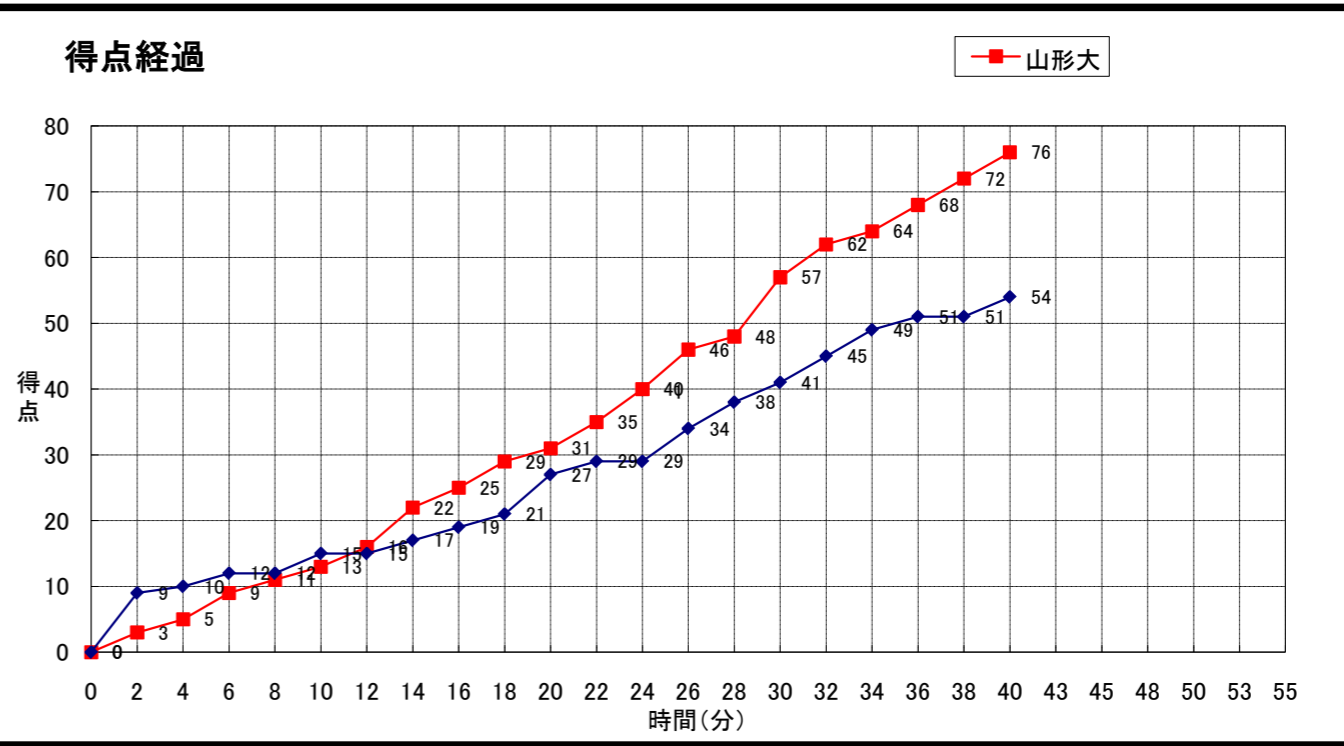

山形大 (1次リーグ1位)	○ 76	13 -st1- 15 18 -2nd- 12 26 -3rd- 14 19 -4th- 13 -OT1- -OT2- -OT3-	● 54	仙台大 (1次リーグ2位)

No.	S	選手名	PTS	3P FG		2P FG		FT		PF	REBOUNDS			TO	AS	ST	BS	MIN
				M	A	M	A	M	A		OR	DR	TOT					
4		三浦 奈々	-	-	-	-	-	-	-	-	-	-	-	-	-	-	-	-
5*		赤澤 理佳	8	0	0	4	6	0	1	3	2	0	2	0	4	0	0	
6*		糸井 貴子	3	1	8	0	3	0	0	4	2	2	4	0	0	0	0	
7		持原 織美	0	0	0	0	2	0	0	0	0	0	0	0	0	0	0	
8		行場 志穂	0	0	0	0	0	0	0	0	0	0	0	0	0	0	0	
9*		阿部 愛美	20	2	5	5	9	4	4	1	0	2	2	0	6	0	0	
10*		佐久間 奈々	15	2	9	3	8	3	4	3	1	9	10	0	2	0	0	
11*		佐藤 優香	14	0	1	7	12	0	1	0	4	5	9	0	5	0	0	
12		長嶋 真央	-	-	-	-	-	-	-	-	-	-	-	-	-	-	-	
13		百瀬 悠里絵	-	-	-	-	-	-	-	-	-	-	-	-	-	-	-	
14		佐藤 綾香	-	-	-	-	-	-	-	-	-	-	-	-	-	-	-	
15		花沢 夏実	-	-	-	-	-	-	-	-	-	-	-	-	-	-	-	
16		大山 未由	-	-	-	-	-	-	-	-	-	-	-	-	-	-	-	
17		小松 恵	16	0	0	7	12	2	2	2	2	0	2	0	0	0	0	
18		福田 有利子	-	-	-	-	-	-	-	-	-	-	-	-	-	-	-	
TEAM		天神 訓章								0	5	7	12					
合計			76	5	23	26	52	9	12	13	17	25	42	0	17	0	0	0:00
				21.7%		50.0%		75.0%										

No.	S	選手名	PTS	3P FG		2P FG		FT		PF	REBOUNDS			TO	AS	ST	BS	MIN
				M	A	M	A	M	A		OR	DR	TOT					
9*		菅野 恭子	23	0	5	10	10	3	0	2	2	7	9	0	1	0	0	
2		伊佐 涼季	3	1	1	0	0	0	0	0	1	0	1	0	0	0	0	
3*		相澤 妹佳	12	0	0	5	15	2	0	1	1	2	3	0	0	0	0	
4		大場 美奈	-	-	-	-	-	-	-	-	-	-	-	-	-	-	-	
5*		熱海 ゆき	0	0	4	0	1	0	0	2	0	0	0	0	3	0	0	
6		小塗 彩乃	-	-	-	-	-	-	-	-	-	-	-	-	-	-	-	
7		児玉 尚子	0	0	0	0	0	0	0	0	0	0	0	0	0	0	0	
11		鎌田 千織	-	-	-	-	-	-	-	-	-	-	-	-	-	-	-	
12*		大橋 由美	4	0	0	2	8	0	0	2	3	6	9	0	2	0	0	
14		土岐 久美子	-	-	-	-	-	-	-	-	-	-	-	-	-	-	-	
15*		宮尾 紗友里	10	1	2	3	0	1	0	3	1	2	3	0	1	0	0	
18		岸田 春奈	-	-	-	-	-	-	-	-	-	-	-	-	-	-	-	
20		北島 万彩子	-	-	-	-	-	-	-	-	-	-	-	-	-	-	-	
22		安部 起代	-	-	-	-	-	-	-	-	-	-	-	-	-	-	-	
23		高橋 由佳	2	0	0	1	0	0	0	1	0	1	1	0	2	0	0	
TEAM		芦川 尚子								0	8	18	26					
合計			54	2	12	21	34	6	0	11	16	36	52	0	9	0	0	0:00
				16.7%		61.8%		#DIV/0!										

PST: ポイント   FG: フィールドゴール   F: ファール   TO: ターンオーバー   MIN: 出場時間
M: 成功   3P: 3ポイントシュート   OR: オフェンスリバウンド   AS: アシスト   S: スターター
A: 試投   2P: 2ポイントシュート   DR: ディフェンスリバウンド   ST: スティール   OT: 延長
%: シュート率   FT: フリースロー   TOT: トータルリバウンド   BS: ブロックショット

ゲームレポート

試合のまとめ
東北大学バスケットボールリーグ、女子の最終試合。昨年度まで東北リーグ5連覇中の山形大学に仙台大学が挑戦した。両者前半は一進一退の攻防が続くが、山形大がリードを得て前半を折り返す。後半、仙台大も巻き返しを見せるも、この試合インサイドを支配した山形大#17小松を止められず76-54で試合が終了した。結果、山形大学が6連覇を達成。インカレでも上位進出が期待される。仙台大学は3連続でインカレ出場を決めた。

第1ピリオド
立ち上がり仙台大が#15宮尾の連続得点でスタートをきる。しかし、山形大も落ち着いたプレーで1点差まで詰め寄る。そこでさかさず仙台大 芦川コーチがタイムアウトを取り対応する。その後は一進一退の攻防が続き13-15 で仙台大がリードで終了。

第2ピリオド
前半はお互いに粘り強いディフェンスで我慢の時間帯が続く。しかし残り4分30秒のところでは山形大が#14佐藤、#10佐久間の連続得点で一歩リードする。仙台大も#9菅野を中心に喰らいつくが31-27で山形大がリードで前半を折り返した。

第3ピリオド
山形大は#17小松がインサイドで攻守にわたり存在感を示す。残り6:23山形大#17が決めた所で仙台大はたまたまタイムアウトを取り流れを変えようとするも、山形大#9阿部が鋭いドライブと3Pシュートで得点を重ね57-41とリードを広げ最終ピリオドへ。

第4ピリオド
開始早々山形大は#9阿部の7連続得点で波に乗る。残り4:18山形大#11佐藤のレイアップシュートが決まり17点差となった所で仙台大はたまたまタイムアウト。しかし勢いに乗った山形大に追いつくことはできず、76-54で勝利した。
(担当者: 東北大学バスケットボール連盟 越廻 武浩)

担当者: 越廻 武浩(東北大学バスケットボール連盟)   東北大学バスケットボール連盟