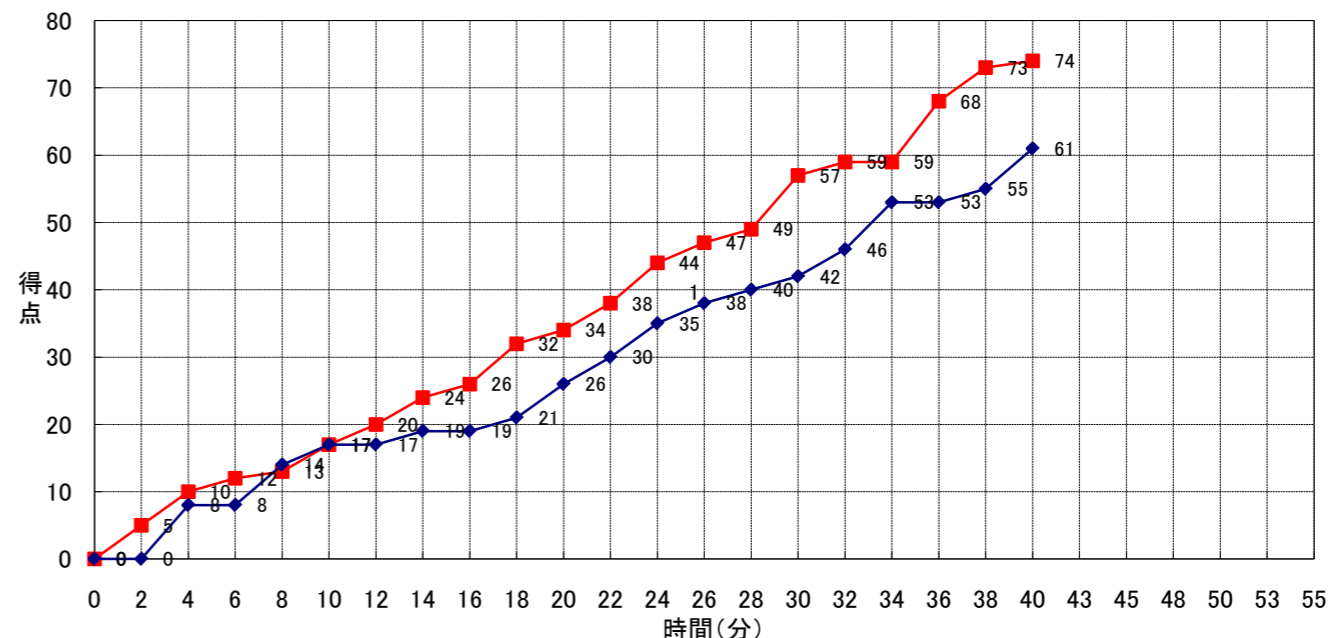

大会名称: 第11回東北大学バスケットボールリーグ

開催場所: 岩木山総合公園体育館

試合区分: No. 10A 2次リーグ コミッショナー: 佐々木桂二

期 日: 2010. 10. 10 主審:

開始時間: 14:00 副審:

終了時間:

山形大 (1部3位)	○ 74	17 -st1- 17 17 -2nd- 9 23 -3rd- 16 17 -4th- 19 -OT1- -OT2- -OT3-	● 61	富士大 (1部1位)

山形大学

No.	S	選手名	PTS	3P FG		2P FG		FT		PF	REBOUNDS			TO	AS	ST	BS	MIN	
				M	A	M	A	M	A		OR	DR	TOT						
4		三浦 奈々	-	-	-	-	-	-	-	-	-	-	-	-	-	-	-	-	-
5*		赤澤 理佳	2	0	0	1	1	0	0	0	0	0	0	0	1	0	0	0	0
6*		糸井 貴子	9	3	8	0	2	0	0	0	3	4	7	0	0	0	0	0	0
7		持原 織美	1	0	0	0	0	1	2	0	0	0	0	0	0	0	0	0	0
8		行場 志穂	2	0	6	1	5	0	1	0	3	0	3	0	1	0	0	0	0
9*		阿部 愛美	14	2	6	3	6	2	2	0	0	1	1	0	2	0	0	0	0
10*		佐久間 奈々	0	0	2	0	1	0	0	0	0	6	6	0	0	0	0	0	0
11*		佐藤 優香	9	0	1	4	6	1	2	0	0	2	2	0	1	0	0	0	0
12		長嶋 真央	4	0	0	2	1	0	0	0	0	0	0	0	0	0	0	0	0
13		百瀬 悠里絵	2	0	0	1	1	0	0	0	0	0	0	0	0	0	0	0	0
14		佐藤 綾香	-	-	-	-	-	-	-	-	-	-	-	-	-	-	-	-	-
15		花沢 夏実	8	0	0	3	7	2	2	0	0	1	1	0	0	0	0	0	0
16		大山 未由	7	1	3	2	14	0	1	0	0	1	1	0	2	0	0	0	0
17		小松 恵	16	0	0	7	15	2	3	0	5	5	10	0	4	0	0	0	0
18		福田 有利子	0	0	0	0	0	0	0	0	0	0	0	0	0	0	0	0	0
#N/A		#N/A																	
合計			74	6	26	24	59	8	13	0	11	20	31	0	11	0	0	0	0:00
				23.1%		40.7%		61.5%											

富士大学

No.	S	選手名	PTS	3P FG		2P FG		FT		PF	REBOUNDS			TO	AS	ST	BS	MIN	
				M	A	M	A	M	A		OR	DR	TOT						
5*		古間木 杏奈	0	0	0	0	1	0	0	0	0	1	1	0	0	0	0	0	0
1		八柳 友佳李	4	0	2	1	8	2	2	0	0	5	5	0	1	0	0	0	0
2*		今野 里美	0	0	3	0	0	0	0	0	0	4	4	0	3	0	0	0	0
3*		桜田 しの	14	0	1	5	9	4	6	0	1	2	3	0	4	0	0	0	0
8		高橋 美紗貴	2	0	0	1	2	0	0	0	0	1	1	0	1	0	0	0	0
10		工藤 万智	0	0	4	0	0	0	0	0	0	0	0	0	2	0	0	0	0
11*		神山 佳奈	4	0	0	1	2	2	2	0	0	0	0	0	1	0	0	0	0
12		深沢 かほり	11	3	4	1	2	0	0	0	1	0	1	0	0	0	0	0	0
13		阿保 由香	5	1	2	1	2	0	0	0	1	2	3	0	0	0	0	0	0
17		山本 奈々	0	0	0	0	0	0	0	0	0	0	0	0	0	0	0	0	0
18		北嶋 恵理香	3	1	1	0	0	0	0	0	0	0	0	0	0	0	0	0	0
23		田村 梓	10	0	1	4	7	2	2	0	2	1	3	0	0	0	0	0	0
52		池田 祥子	0	0	0	0	0	0	0	0	0	0	0	0	1	0	0	0	0
86*		菊池 亜寿沙	6	2	4	0	1	0	0	0	1	1	2	0	2	0	0	0	0
0		高橋 美奈	2	0	2	1	1	0	0	0	0	0	0	0	0	0	0	0	0
#N/A		#N/A																	
合計			61	7	24	15	35	10	12	0	6	17	23	0	15	0	0	0	0:00
				29.2%		42.9%		83.3%											

得点経過

ゲームレポート

□ 第一ピリオド

一次リーグ1位の山形大学と3位の富士大学の対決。開始早々、山形大学#9阿部が3Pやドライブを決め、流れをつかむ。富士大はなかなか得点出来なかったが、#86菊池の3Pや#12深沢の得点でくらく。その後、#3桜田の連続得点で逆転するものの、山形大学相手の守備のミスを見逃さずに確実に追加点を重ねる。両チーム流れを離さず、17-17の同点で終了。

□ 第二ピリオド

第一ピリオドで変わらずマンツーマンで再開。出だしはお互い厳しいDFで差が出ないが、山形#11佐藤の連続得点を皮切りに、さらにDFをきつにする。富士大学はこのDFを崩すことが出来ず、得点の止まってしまう。山形はさらに#6糸井の3Pでリードを13点に広げる。富士大学は、#3桜田が得点、アシストと奮起するが、大きく縮めるのは至らなかった。結果34-26の山形8点リードで前半終了。

□ 第三ピリオド

後半も両チームマンツーマンで再開。両チーム一歩も譲らない展開となる。山形#9阿部賀得点を重ねると、富士も#13阿保の連続得点などでくらく。山形はメンバーを全員変えても#17小松や#8行場のインサイドで得点をする。富士も変わって入った選手の得点でくらく。しかし、残り2分の攻防が大きく響き57-42、山形15点リードで第三ピリオド終了。

□ 第四ピリオド

追いつきたい富士大学は、#桜田のドライブ、#23田村、#86菊池の3Pで点差を縮める。しかし山形は#17小松がOFリバウンドやバスケットカウントなど大活躍。大きくリードを広げる。富士も3ピリオド同様に変わったメンバーの得点で何とか加点するが、詰めるには至らない。リードを保った形となった山形大学が74-61で富士大学に勝利した。

□ 試合のまとめ

どちらもよいDFをしていたが、メンバーを交代しても力が落ちなかった山形大学が王者たる力を発揮し勝利した。

PST: ポイント M: 成功 A: 試投 %: シュート率 FG: フィールドゴール 3P: 3ポイントシュート 2P: 2ポイントシュート FT: フリースロー F: ファール OR: オフェンスリバウンド DR: ディフェンスリバウンド TOT: トータルリバウンド TO: ターンオーバー AS: アシスト ST: スティール BS: ブロックショット MIN: 出場時間 S: スターター OT: 延長