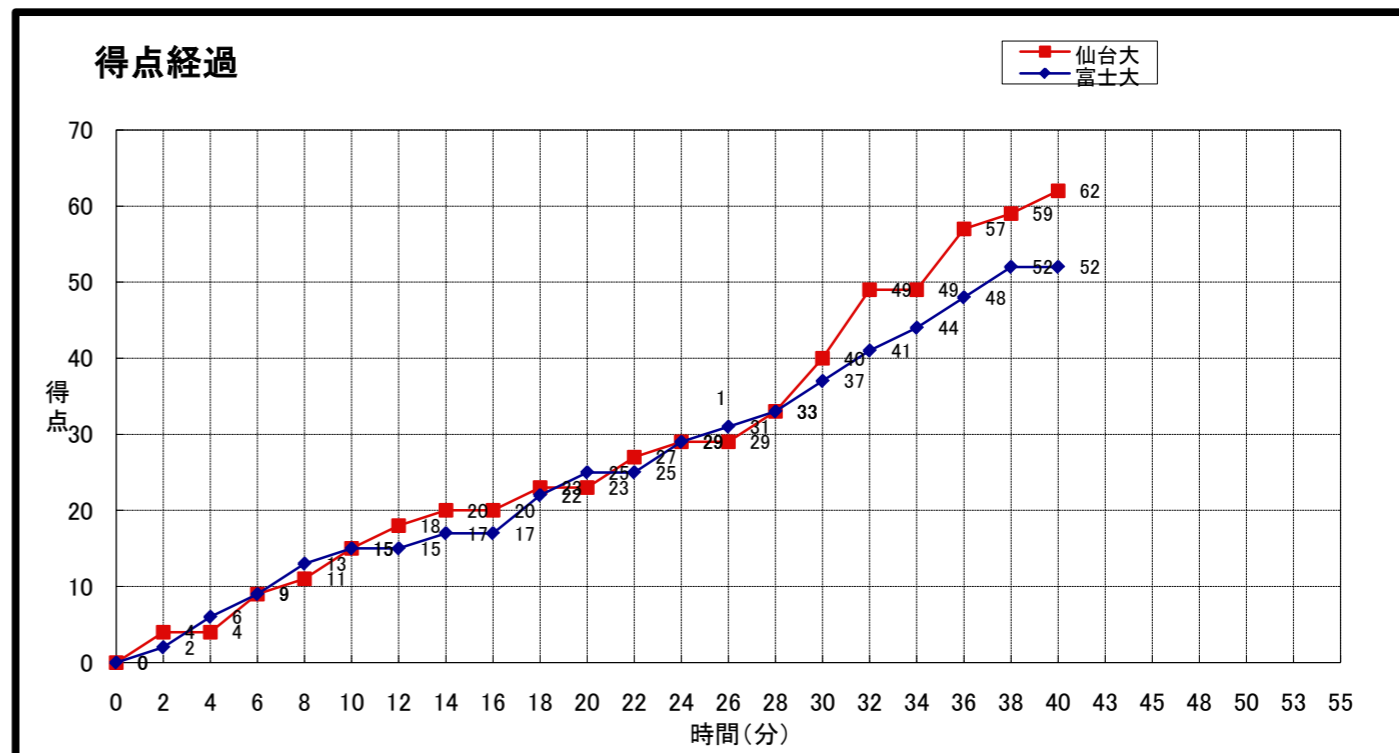

期 日: 2010.10.9 主審: 古川 俊和

開始時間: 14:30 副審: 山崎 真吾

終了時間:

仙台大 (1部2位)	○ 62	15 -st1- 15 8 -2nd- 10 17 -3rd- 12 22 -4th- 17 -OT1- -OT2- -OT3-	● 54	富士大 (1部4位)

仙台大学

No.	S	選手名	PTS	3P FG		2P FG		FT		PF	REBOUNDS			TO	AS	ST	BS	MIN
				M	A	M	A	M	A		OR	DR	TOT					
9*		菅野 恭子	20	2	3	6	11	2	3	3	1	5	6	0	0	0	0	0
2		伊佐 涼季	0	0	1	0	0	0	0	1	0	1	1	0	0	0	0	0
3*		相澤 妹佳	19	1	1	6	13	4	6	2	1	9	10	0	2	0	0	
4		大場 美奈	-	-	-	-	-	-	-	-	-	-	-	-	-	-	-	-
5*		熱海 ゆき	0	0	4	0	0	0	0	2	0	0	0	0	1	0	0	0
6		小塗 彩乃	0	0	0	0	0	0	0	0	0	0	0	0	0	0	0	0
7		児玉 尚子	-	-	-	-	-	-	-	-	-	-	-	-	-	-	-	-
11		鎌田 千織	-	-	-	-	-	-	-	-	-	-	-	-	-	-	-	-
12*		天橋 田実	10	0	0	4	7	2	3	4	0	4	4	0	0	0	0	0
14		土岐 久美子	-	-	-	-	-	-	-	-	-	-	-	-	-	-	-	-
15*		宮尾 紗友里	9	1	6	3	5	0	2	3	0	3	3	0	0	0	0	0
18		岸田 春奈	-	-	-	-	-	-	-	-	-	-	-	-	-	-	-	-
20		北島 万彩子	-	-	-	-	-	-	-	-	-	-	-	-	-	-	-	-
22		安部 起代	-	-	-	-	-	-	-	-	-	-	-	-	-	-	-	-
23		高橋 由佳	4	0	0	2	9	0	0	2	0	2	2	0	0	0	0	0
TEAM		声川 尚子								0	7	4	11					
合計			62	4	15	21	45	8	14	17	9	28	37	0	3	0	0	0:00
				26.7%		46.7%		57.1%										

富士大学

No.	S	選手名	PTS	3P FG		2P FG		FT		PF	REBOUNDS			TO	AS	ST	BS	MIN
				M	A	M	A	M	A		OR	DR	TOT					
5*		古間末 杏奈	8	0	0	4	9	0	0	3	0	1	1	0	2	0	0	0
1		八柳 友佳季	-	-	-	-	-	-	-	-	-	-	-	-	-	-	-	-
2		今野 里美	-	-	-	-	-	-	-	-	-	-	-	-	-	-	-	-
3*		桜田 しの	12	0	1	5	15	2	9	3	3	3	6	0	2	0	0	0
8		高橋 美紗貴	0	0	0	0	0	0	0	0	0	0	0	0	0	0	0	0
10		工藤 方智	-	-	-	-	-	-	-	-	-	-	-	-	-	-	-	-
11*		神山 佳奈	9	0	1	4	11	1	1	2	0	3	3	0	1	0	0	0
12		深沢 かほり	3	0	1	1	2	1	2	3	0	1	1	0	0	0	0	0
13		阿保 由香	0	0	5	0	1	0	0	0	0	1	1	0	0	0	0	0
17		山本 奈々	-	-	-	-	-	-	-	-	-	-	-	-	-	-	-	-
18		北嶋 恵理香	-	-	-	-	-	-	-	-	-	-	-	-	-	-	-	-
23*		田村 梓	14	2	6	3	6	2	2	4	1	7	8	0	1	0	0	0
85		松浦 愛	-	-	-	-	-	-	-	-	-	-	-	-	-	-	-	-
86*		菊池 亜寿沙	8	0	4	2	4	4	6	4	0	0	0	0	1	0	0	0
88		大和田 祐佳	-	-	-	-	-	-	-	-	-	-	-	-	-	-	-	-
TEAM		金 亨俊								0	4	6	10					
合計			54	2	18	19	48	10	20	19	8	22	30	0	7	0	0	0:00
				11.1%		39.6%		50.0%										

PST: ポイント M: 成功 A: 試投 %: シュート率 FG: フィールドゴール 3P: 3ポイントシュート 2P: 2ポイントシュート FT: フリースロー F: ファール OR: オフェンスリバウンド DR: ディフェンスリバウンド TOT: トータルリバウンド TO: ターンオーバー AS: アシスト ST: スティール BS: ブロックショット MIN: 出場時間 S: スターター OT: 延長

ゲームレポート

試合のまとめ

1次リーグでは13点差で仙台大が勝利しているが、富士大にとってはインカレ進出のために負けることのできない一戦。第3ピリオドまでは激しい攻防が続くどちらに転ぶか解らない展開になったが、最終ピリオド、仙台大は激しいプレスで一気に流れを変えた。勢いをつけた仙台大が2次リーグ初戦を制した。

第一ピリオド

仙台大がマンツーマンディフェンス、富士大はゾーンディフェンスで試合を開始。仙台大は#9菅野が先制点を決め、流れを掴んだかに見えたが、富士大のゾーンディフェンスに苦しむ。富士大はディフェンスで勢いをつけ得点していく。しかし仙台大#3相澤がインサイドで粘り、15対15の同点で1P終了。

第二ピリオド

富士大は1Pに引き続きゾーンディフェンスで開始。一方、仙台大はプレスゾーンを使い分け、相手を翻弄させる。アウトサイドのシュートが多くなった富士大に対して、仙台大はハイポストの合わせプレーなどでディフェンスの穴を突いて確実に得点に結びつける。両チームともディフェンスで粘りをみせるも、富士大#23田村が連続3Pを決め、23対25と富士大リードで前半を終了する。

第三ピリオド

開始早々、富士大はディフェンスのミスで相手へ得点を許してしまう。仙台大は着実にシュートを決めるが、富士大も譲らず、両者点の入れ合いとなった。ピリオド終了間際、ルーズボールを奪った仙台大がブザービートで40対37と逆転した。

第四ピリオド

立ち上がり、仙台大は激しいプレスディフェンスや#9菅野のバスケットカウントでさらに勢いをつける。富士大は開始1分でファウルトラブルになるほど苦しい展開となった。その中で#12深沢がスティールでアンスポーツマンライクファウルをもらい流れが変わるかに見えたが、走るバスケットで速い展開に持っていった仙台大が62対52で勝利した。

(担当: 岩手大学)