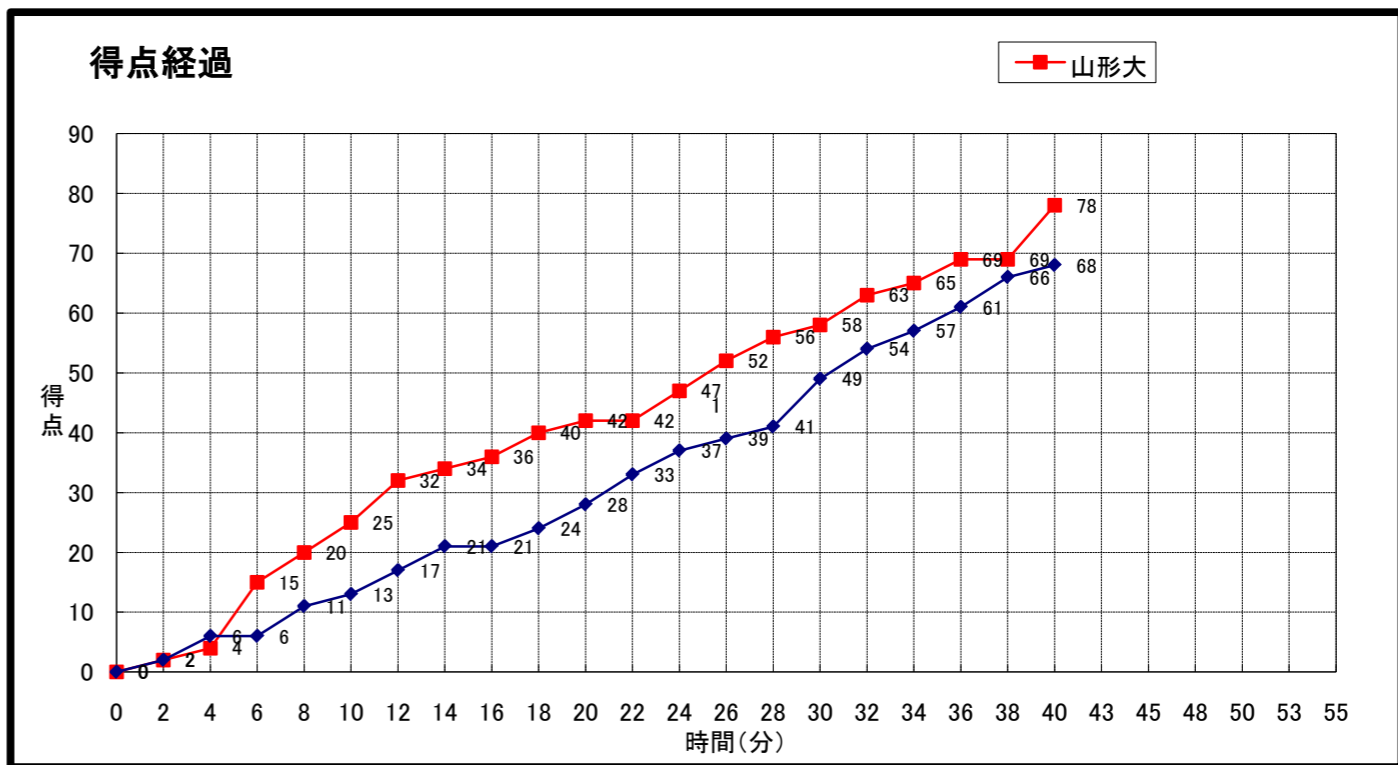

期 日: 2010.10.9 主審: 高根 聡

開始時間: 14:30 副審: 吉田 孝太郎

終了時間:

山形大 (1次リーグ1位)	○ 78	25 -st1- 13 17 -2nd- 15 16 -3rd- 21 20 -4th- 19 -OT1- -OT2- -OT3-	● 68	東北学院大 (1次リーグ4位)

No.	S	選手名	PTS	3P FG		2P FG		FT		PF	REBOUNDS			TO	AS	ST	BS	MIN
				M	A	M	A	M	A		OR	DR	TOT					
4		三浦 奈々	-	-	-	-	-	-	-	-	-	-	-	-	-	-	-	-
5*		赤澤 理佳	6	0	2	2	6	2	2	2	1	1	2	0	3	0	0	0
6*		糸井 貴子	23	7	13	1	3	0	0	3	0	2	2	0	1	0	0	0
7		持原 織美	-	-	-	-	-	-	-	-	-	-	-	-	-	-	-	-
8		行場 志穂	-	-	-	-	-	-	-	-	-	-	-	-	-	-	-	-
9*		阿部 愛美	22	3	11	5	10	3	4	2	0	2	2	0	7	0	0	0
10*		佐久間 奈々	6	0	3	3	8	0	1	3	3	4	7	0	0	0	0	0
11		佐藤 優香	7	0	0	2	9	3	4	1	4	0	4	0	1	0	0	0
12		長嶋 真央	-	-	-	-	-	-	-	-	-	-	-	-	-	-	-	-
13		百瀬 悠里絵	-	-	-	-	-	-	-	-	-	-	-	-	-	-	-	-
14*		佐藤 綾香	2	0	1	1	2	0	0	1	2	4	6	0	1	0	0	0
15		花沢 夏実	-	-	-	-	-	-	-	-	-	-	-	-	-	-	-	-
16		大山 未由	0	0	1	0	0	0	0	0	0	0	0	0	0	0	0	0
17		小松 恵	12	0	0	4	7	4	4	0	6	4	10	0	1	0	0	0
18		福田 有利子	-	-	-	-	-	-	-	-	-	-	-	-	-	-	-	-
TEAM		大神 訓章								0	3	7	10					
合計			78	10	31	18	45	12	15	12	19	24	43	0	14	0	0	0:00
					32.3%		40.0%		80.0%									

No.	S	選手名	PTS	3P FG		2P FG		FT		PF	REBOUNDS			TO	AS	ST	BS	MIN
				M	A	M	A	M	A		OR	DR	TOT					
52		黒澤 彩香	0	0	0	0	0	0	0	0	0	0	0	0	0	0	0	0
4		川崎 結衣	0	0	1	0	2	0	0	0	0	0	0	0	0	0	0	0
5		三浦 佳	-	-	-	-	-	-	-	-	-	-	-	-	-	-	-	-
7		大山 和	-	-	-	-	-	-	-	-	-	-	-	-	-	-	-	-
8*		山谷 美架	11	1	4	4	9	0	1	0	2	2	0	4	0	0	0	0
9*		庄子 理紗	16	1	2	6	10	1	2	2	0	2	2	0	6	0	0	0
10		齊藤 亜紗美	-	-	-	-	-	-	-	-	-	-	-	-	-	-	-	-
11*		岸田 麻里	5	0	0	2	3	1	2	5	0	0	0	0	0	0	0	0
12*		大須賀 梨奈	8	0	0	4	6	0	0	1	0	4	4	0	0	0	0	0
13		阿部 有里子	-	-	-	-	-	-	-	-	-	-	-	-	-	-	-	-
15		古川 絵梨	-	-	-	-	-	-	-	-	-	-	-	-	-	-	-	-
17		佐々 満理奈	6	0	1	3	8	0	0	4	1	2	3	0	1	0	0	0
18		天野 紗智	-	-	-	-	-	-	-	-	-	-	-	-	-	-	-	-
23		廣瀬 由紀子	-	-	-	-	-	-	-	-	-	-	-	-	-	-	-	-
51*		岩田 祥子	22	0	0	10	21	2	7	2	0	2	2	0	2	0	0	0
TEAM		佐々木 桂二								0	3	6	9					
合計			68	2	8	29	59	4	11	15	4	18	22	0	13	0	0	0:00
					25.0%		49.2%		36.4%									

PST: ポイント M: 成功 A: 試投 %: シュート率 FG: フィールドゴール 3P: 3ポイントシュート 2P: 2ポイントシュート FT: フリースロー F: ファール OR: オフェンスリバウンド DR: ディフェンスリバウンド TOT: トータルリバウンド TO: ターンオーバー AS: アシスト ST: スティール BS: ブロックショット MIN: 出場時間 S: スターター OT: 延長

ゲームレポート

試合のまとめ

インカレ出場のために負けられない東北学院大学は1次リーグ全勝の山形大と対決。前半は山形大がリードしていたが、後半学院大がねばりを見せ山形大を苦しめる。しかし、開始から安定したゲーム運びを見せた山形大が2次リーグ初戦を勝利で飾った。

第1ピリオド

試合開始から両チームとも体を張った激しいマンツーマンディフェンスをみせる。その中で山形大#9阿部のスティールやフリースロー、#6糸井の連続3Pで山形大が流れをつかみ、点差を広げる。25-13で1ピリオド終了。

第2ピリオド

山形大はメンバーを変えてもなお安定した力を発揮する。対する学院大は#51岩田が奮起するが山形大のディフェンスの前に得点を伸ばすことが出来ず、42-28で前半を終了する。

第3ピリオド

ピリオド開始、学院大#庄子が積極的なドライブを見せ学院大がペースを握ろうとするが、山形大のディフェンスに阻まれる。山形大が着実に得点していく中、#6糸井の負傷により流れが学院大に傾く。58-49で最終ピリオドへ。

第4ピリオド

3ピリオド終盤の流れのまま序盤は学院大が粘り8点差とする。山形大は#10佐久間がリバウンドなどを頑張り、学院大が残り2分半で3点差までつめよる。しかし、復活した#6糸井の3Pにより78-68で試合終了。(担当: 仙台大学)