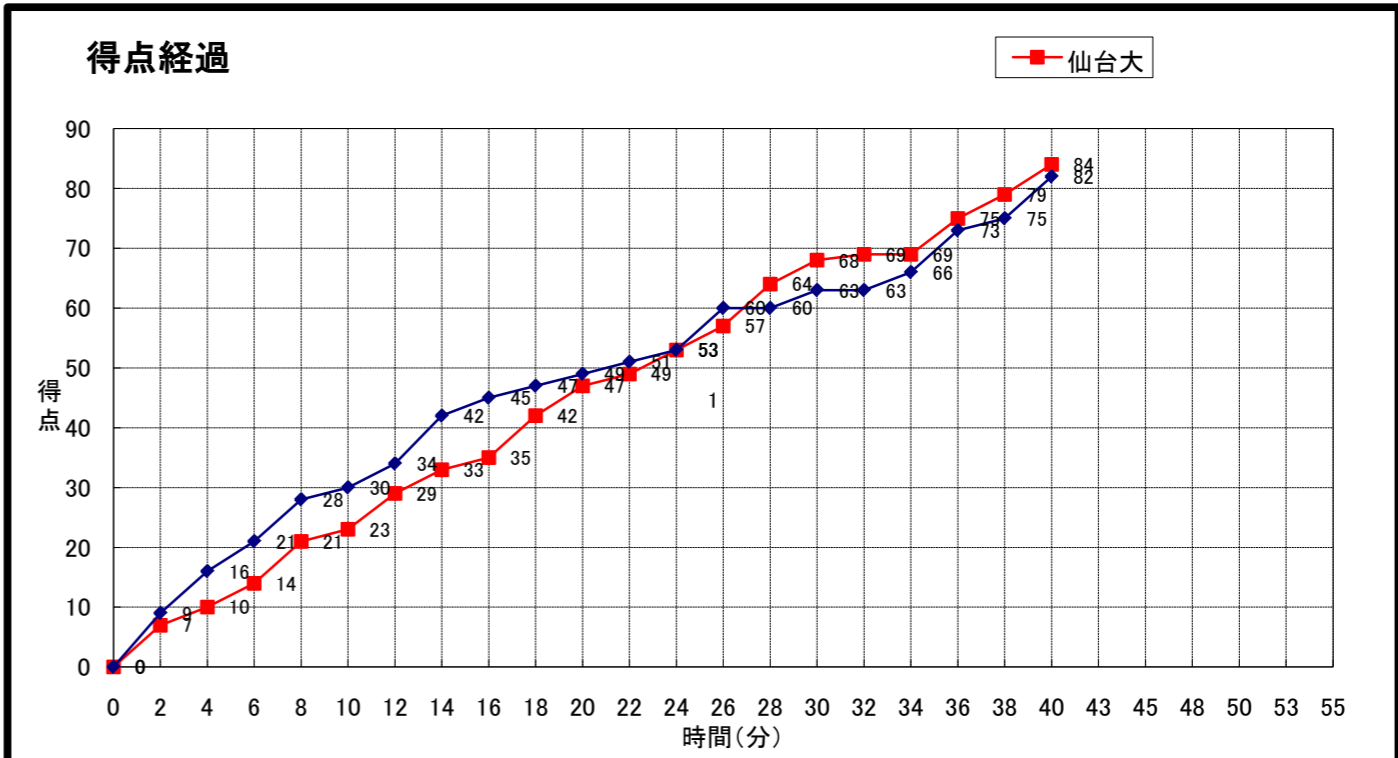

仙台大 (1次リーグ1位)	○ 84	23 -st1- 30 24 -2nd- 19 21 -3rd- 14 16 -4th- 19 -OT1- -OT2- -OT3-	● 82	東北学院大 (1次リーグ2位)

仙台大学

No.	S	選手名	PTS	3P FG		2P FG		FT		PF	REBOUNDS			TO	AS	ST	BS	MIN	
				M	A	M	A	M	A		OR	DR	TOT						
42		渋谷 翔	6	0	2	2	1	2	3	1	1	1	1	2	0	0	0	0	
2		島 雅圭	9	0	2	2	2	5	5	0	0	0	0	0	1	0	0	0	
3		杉浦 周平	-	-	-	-	-	-	-	-	-	-	-	-	-	-	-	-	
4*		菅原 敬太	18	2	8	5	5	2	6	3	0	4	4	0	1	0	0	0	
5		五十嵐 敦至	9	0	6	3	0	3	4	1	3	1	4	0	2	0	0	0	
8		今井 大樹	-	-	-	-	-	-	-	-	-	-	-	-	-	-	-	-	
13*		鳥田 泰洋	10	0	8	4	1	2	2	3	0	5	5	0	12	0	0	0	
14*		佐藤 文哉	18	4	4	3	12	0	0	2	0	0	0	0	1	0	0	0	
20*		田賀 脩造	5	0	2	2	0	1	2	1	0	2	2	0	0	0	0	0	
34		加藤 史明	0	0	0	0	0	0	0	0	0	0	0	0	0	0	0	0	
37		松崎 拓磨	-	-	-	-	-	-	-	-	-	-	-	-	-	-	-	-	
71		石垣 信人	-	-	-	-	-	-	-	-	-	-	-	-	-	-	-	-	
72		大竹 史人	0	0	0	0	0	0	0	0	0	0	0	0	0	0	0	0	
75*		我妻 典明	9	0	5	3	0	3	4	4	3	2	5	0	1	0	0	0	
88		中野 秀義	0	0	0	0	0	0	0	0	0	0	0	0	0	0	0	0	
TEAM		村田 健一											11	11					
合計			84	6	37	24	21	18	26	15	7	26	33	0	18	0	0	0	0:00
				16.2%		114.3%		69.2%											

東北学院大学

No.	S	選手名	PTS	3P FG		2P FG		FT		PF	REBOUNDS			TO	AS	ST	BS	MIN	
				M	A	M	A	M	A		OR	DR	TOT						
9*		中里 大	14	4	6	1	5	0	0	4	0	3	3	0	2	0	0	0	
3		小山内 純平	-	-	-	-	-	-	-	-	-	-	-	-	-	-	-	-	
10		佐々木 秀人	-	-	-	-	-	-	-	-	-	-	-	-	-	-	-	-	
11		渡邊 尚樹	-	-	-	-	-	-	-	-	-	-	-	-	-	-	-	-	
12		神尾 隼人	-	-	-	-	-	-	-	-	-	-	-	-	-	-	-	-	
20		小川 大智	2	0	1	1	1	0	0	0	1	0	1	0	0	0	0	0	
22*		鈴木 航	26	2	5	7	10	6	7	4	1	6	7	0	3	0	0	0	
24		大槻 智博	-	-	-	-	-	-	-	-	-	-	-	-	-	-	-	-	
25		杉田 有	-	-	-	-	-	-	-	-	-	-	-	-	-	-	-	-	
31		伊藤 裕樹	-	-	-	-	-	-	-	-	-	-	-	-	-	-	-	-	
33*		佐藤 光	32	5	8	7	9	3	3	4	3	1	4	0	2	0	0	0	
34		佐藤 正也	-	-	-	-	-	-	-	-	-	-	-	-	-	-	-	-	
41*		菅野 翔太	8	2	6	1	2	0	0	1	1	4	5	0	1	0	0	0	
45*		加藤 聖基	0	0	0	0	0	0	0	3	1	2	3	0	1	0	0	0	
52		遠藤 悠亮	0	0	0	0	0	0	0	3	0	1	1	0	1	0	0	0	
TEAM		佐々木 桂二											1	1	2				
合計			82	13	26	17	27	9	10	19	8	18	26	0	10	0	0	0	0:00
				50.0%		63.0%		90.0%											

PTS: ポイント M: 成功 A: 試投 %: シュート率 FG: フィールドゴール 3P: 3ポイントシュート 2P: 2ポイントシュート FT: フリースロー F: ファール OR: オフェンスリバウンド DR: ディフェンスリバウンド TOT: トータルリバウンド TO: ターンオーバー AS: アシスト ST: スティール BS: ブロックショット MIN: 出場時間 S: スターター OT: 延長

ゲームレポート

試合のまとめ
勝利したチームがインカレへの出場の切符を手に入れるという大事な一戦。終始、激しい攻防が続いた。東北学院大は#33佐藤のアウトサイドシュート、仙台大は#5五十嵐、#14佐藤のバランスのいいオフェンスを展開させた。残り28秒で仙台大#14佐藤が決定打となる3Pを決め、84対82で勝利した。これにより、仙台大は9年ぶりとなるインカレ出場が決定した。

第1ピリオド
ゲーム開始直後、東北学院大#33佐藤が3Pで先制。その後もバスケットカウントを決めるなど、攻撃の軸となる。東北学院大のペースの展開となると思いきや、仙台大は現在3Pランキング第一位の#14佐藤のシュートで応戦。激しい攻防が続く、第1Pは30対23で東北学院大が一歩リードして終了。

第2ピリオド
両チームとも、ハーフコートマンツーマンで開始。仙台大は#5五十嵐を投入し、リバウンドやバスケットカウントでチームに勢いをつける。試合の流れが変わったのは残り2分。仙台大#2島が3Pラインからファウルをもらい、3つのフリースローを冷静に決める。仙台大#42渋谷が前半のラストショットを決め、47対44で前半を終了。東北学院大にとって苦しい時間帯となった。

第3ピリオド
後半も激しい攻防が続く。仙台大#4菅原が果敢にドライブで攻め、前半の勢いのままいくと思ったところ、#20田賀がオフェンスファウルをしてしまう。5分を経過したところで東北学院大#41菅野が3Pを決める。東北学院大は仙台大のミスからファーストブレイクを決めたところで、仙台大はたまたまタイムアウトを取る。仙台大のプレッシャーディフェンスにより東北学院大のミスが続く。3分を経過したところで仙台大#75我妻がインサイドでファウルをもらい、フリースローを決め逆転。第3P、68対63で仙台大が逆転して最終Pを迎える。

第4ピリオド
お互いシュートが決まらない中、東北学院大#22鈴木が3Pを決めて逆転。仙台大はたまたまタイムアウトを取る。東北学院大はアウトサイドからドライブで得点を重ねる。6分で69対69の同点となる。その後も一進一退の展開が続く。残り28秒で仙台大#14佐藤が3Pを決め再び逆転となる。東北学院大はタイムアウトを取り、ハーフコートからオフェンスを展開し、積極的にシュートを狙うものの決まらない。仙台大#14佐藤の3Pが決定打となり、84対82で仙台大が試合を制した。

担当者: 佐藤 圭 (東北大学バスケットボール連盟) 東北大学バスケットボール連盟