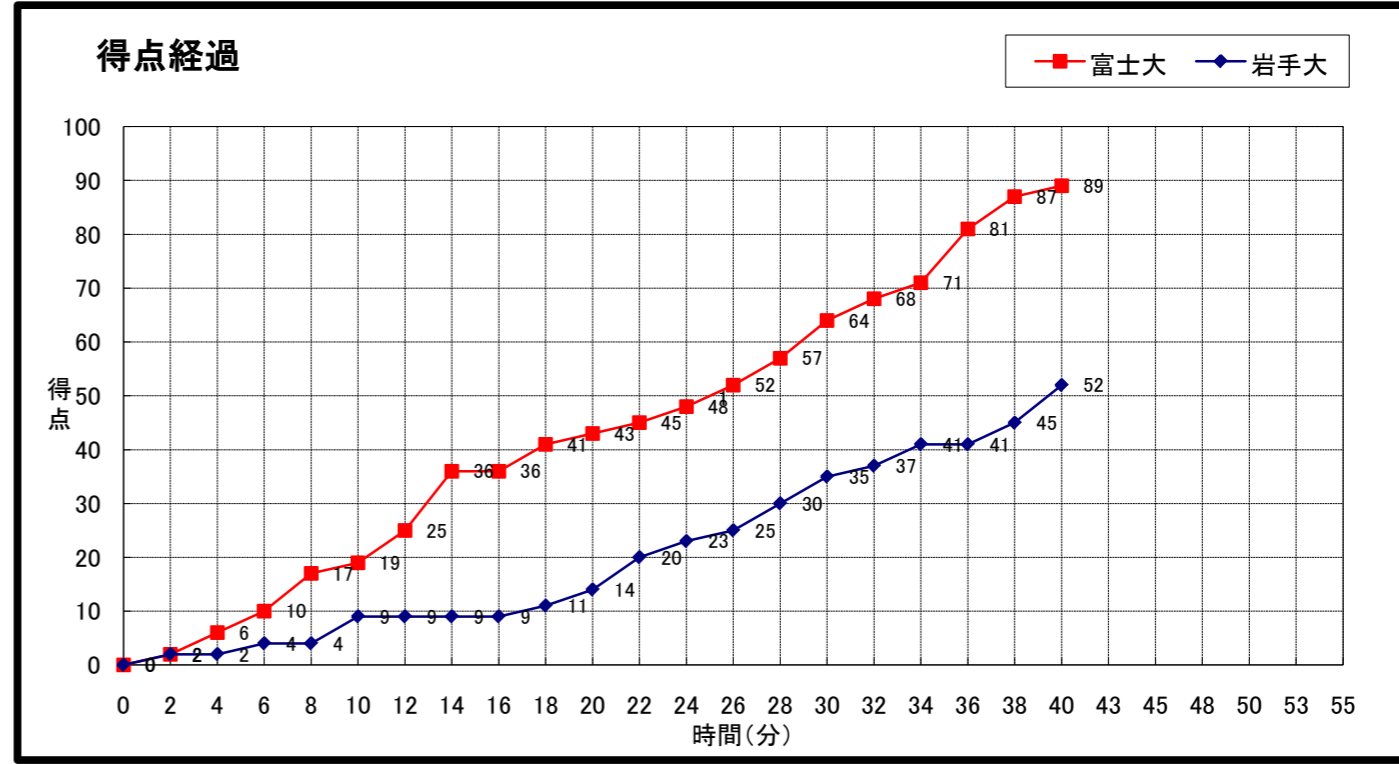

大会名称: 第11回東北大学バスケットボールリーグ

開催場所: 弘前市岩木山総合運動公園体育館

試合区分: No. 11A 2次リーグ コミッショナー: 佐々木桂二

期 日: 2010. 10. 11 主審: 秋庭 淳

開始時間: 11:30 副審: 大川 修平

終了時間:

富士大 (1次リーグ3位)	○ 89	19 -st1- 9 24 -2nd- 5 21 -3rd- 21 25 -4th- 17 -OT1- -OT2- -OT3-	● 52	岩手大 (1次リーグ4位)

富士大学

No.	S	選手名	PTS	3P FG		2P FG		FT		PF	REBOUNDS			TO	AS	ST	BS	MIN	
				M	A	M	A	M	A		OR	DR	TOT						
87	*	高橋 康道	0	0	1	0	0	0	0	0	1	2	3	0	0	0	0	0	
2	*	田口 成浩	31	4	7	9	13	1	1	3	0	1	1	0	0	0	0	0	
3		小山 秀人	2	0	0	1	2	0	0	0	1	1	2	0	0	0	0	0	
4	*	小嶋 力	24	5	8	4	8	1	2	0	3	8	11	0	3	0	0	0	
6		渡辺 謙治	0	0	0	0	0	0	0	0	0	0	0	0	1	0	0	0	
7	*	佐藤 一幸	13	0	1	5	10	3	4	0	5	7	12	0	2	0	0	0	
13		小関 貴志	-	-	-	-	-	-	-	-	-	-	-	-	-	-	-	-	
14		横野 智康	0	0	0	0	0	0	0	0	0	0	0	0	0	0	0	0	
16		小野 翔太	11	3	3	1	1	0	0	0	0	0	0	0	0	0	0	0	
19		中村 衛憲	0	0	1	0	0	0	0	0	0	0	0	0	0	0	0	0	
23		古谷 将一	0	0	0	0	0	0	0	0	0	0	0	0	0	0	0	0	
25		小松 奨	0	0	0	0	0	0	0	0	0	2	2	0	0	0	0	0	
29		草野 桂	2	0	0	1	1	0	0	1	1	4	5	0	0	0	0	0	
30		富樫 直大	0	0	0	0	0	0	0	0	0	0	0	0	0	0	0	0	
39	*	佐藤 翔太	6	0	1	2	7	2	2	2	1	2	3	0	1	0	0	0	
TEAM 金 亨俊										0	1	3	4						
合 計			89	12	22	23	42	7	9	6	13	30	43	0	7	0	0	0.00	
				54.5%		54.8%		77.8%											

岩手大学

No.	S	選手名	PTS	3P FG		2P FG		FT		PF	REBOUNDS			TO	AS	ST	BS	MIN	
				M	A	M	A	M	A		OR	DR	TOT						
4	*	外崎 容史	8	0	3	4	5	0	0	1	3	1	4	0	2	0	0	0	
5	*	佐々木 大輔	10	0	2	4	13	2	2	3	3	3	6	0	1	0	0	0	
6	*	伊藤 浩道	8	0	3	4	7	0	0	3	0	0	0	0	0	0	0	0	
7	*	佐々木 洸	9	3	8	0	5	0	0	2	0	0	0	0	0	0	0	0	
8		千田 将平	-	-	-	-	-	-	-	-	-	-	-	-	-	-	-	-	
9	*	下山 大地	12	2	11	3	13	0	0	2	0	3	3	0	1	0	0	0	
10		高橋 直之	0	0	0	0	0	0	0	1	0	0	0	0	1	0	0	0	
11		大坂 浩樹	0	0	0	0	0	0	0	0	0	0	0	0	0	0	0	0	
12		吉田 竜二	5	1	1	1	2	0	0	0	0	0	0	0	1	0	0	0	
13		佐藤 大地	0	0	0	0	0	0	0	0	0	0	0	0	0	0	0	0	
14		佐藤 隆文	0	0	1	0	0	0	0	2	1	0	1	0	0	0	0	0	
15		青木 達哉	-	-	-	-	-	-	-	-	-	-	-	-	-	-	-	-	
16		横田 研二	-	-	-	-	-	-	-	-	-	-	-	-	-	-	-	-	
17		田中館 洸	-	-	-	-	-	-	-	-	-	-	-	-	-	-	-	-	
18		仲澤 光洋	-	-	-	-	-	-	-	-	-	-	-	-	-	-	-	-	
TEAM 栗林 徹										0	1	2	3						
合 計			52	6	29	16	45	2	2	14	8	9	17	0	6	0	0	0.00	
				20.7%		35.6%		100.0%											

ゲームレポート

試合のまとめ
2次リーグ最終日、第2試合。前日逆転で仙台大を下した富士大と、東北学院大学を下した岩手大の岩手県対決。富士大はこの試合を落とした場合にはインカレ出場・初優勝が厳しくなる場所であったが、自力で勝る富士大がリバウンド・ルーズボールと地味な仕事をチーム一丸でやりきり、今年度のリーグ戦を終えた。この試合のあとの仙台大と東北学院大の結果によるが、初優勝へ向けた大きな1勝である。

第1ピリオド
両チームともにハーフマンツーでスタート。互いにシュートがリングに嫌われ我慢のスタートになる。先に流れを掴みにかかったのは富士大学、オフェンス、ディフェンスリバウンドを支配し順調にオフェンス回数を増やす。喰らいつきたい岩手大だがアウトサイドからの単調なオフェンスになってしまう。19-9、富士大リードで終了。

第2ピリオド
流れを掴んだ富士大はリバウンドに加えて堅いディフェンスを披露する。これ以上離されたくない岩手大だが思うようにオフェンスをさせてもらえない。岩手大は7分間ノーゴールに対し富士大#4小嶋の連続3ポイント、#2田口、#7佐藤のシュートが決まり、リードを大きく広げる。結果、43-14で前半終了。

第3ピリオド
点差を詰めたい岩手大は#4外崎を中心にオフェンスを組み立てる。#7佐々木洸のシュートが多くなるが点差を詰めるには至らない。66-35で富士大がリード。

第4ピリオド
点差が離れた富士大は控え選手を中心に臨む。岩手大は点差を詰めようと高い位置からプレスをかけるが点差を縮めることが出来ない。結果 82-52富士大が勝利した。(担当: 東北大学バスケットボール連盟 今 脩平)

担当者: 今 脩平 (東北大学バスケットボール連盟) 東北大学バスケットボール連盟

PST: ポイント M: 成功 A: 試投 %: シュート率
FG: フィールドゴール 3P: 3ポイントシュート 2P: 2ポイントシュート FT: フリースロー
F: ファール OR: オフェンスリバウンド DR: ディフェンスリバウンド TOT: トータルリバウンド
TO: ターンオーバー AS: アシスト ST: スティール BS: ブロックショット
MIN: 出場時間 S: スターター OT: 延長