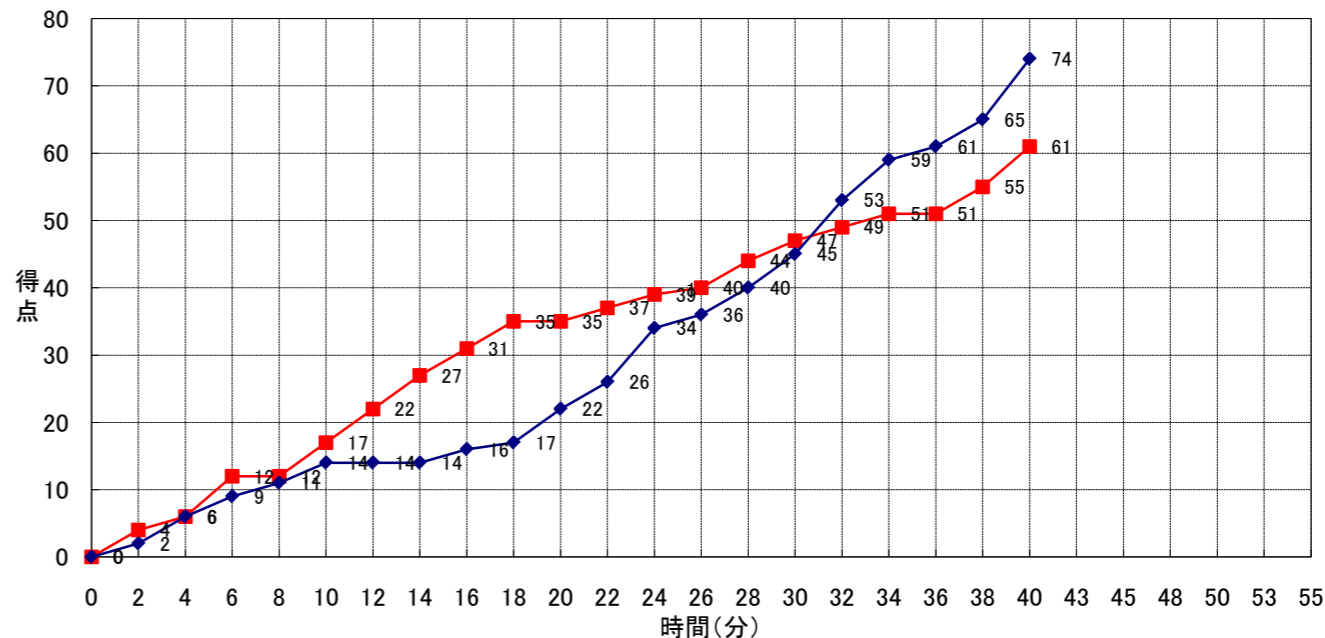

大会名称: 第11回東北大学バスケットボールリーグ

開催場所: 東北学院大学泉キャンパス体育館

試合区分: No. 10A 2次リーグ コミッショナー: 佐々木桂二

期 日: 2010. 10. 10 主審: 吉田 孝太郎

開始時間: 15:30 副審: 大川 俊平

終了時間:

富士大 (1次リーグ3位)	○ 74	14 -st1- 17 8 -2nd- 18 23 -3rd- 12 29 -4th- 14 -OT1- -OT2- -OT3-	● 61	仙台大 (1次リーグ1位)

富士大学

No.	S	選手名	PTS	3P FG		2P FG		FT		PF	REBOUNDS			TO	AS	ST	BS	MIN
				M	A	M	A	M	A		OR	DR	TOT					
87	*	高橋 康道	3	0	1	0	3	3	4	2	1	3	0	0	0	0	0	
2	*	田口 成浩	26	5	10	2	12	7	8	1	4	0	4	0	1	0	0	
3		小山 秀人	-	-	-	-	-	-	-	-	-	-	-	-	-	-	-	
4	*	小嶋 力	6	0	9	3	7	0	0	3	3	5	8	0	2	0	0	
6		渡辺 謙治	2	0	0	0	2	2	2	1	0	1	1	0	0	0	0	
7	*	佐藤 一幸	20	1	2	7	10	3	3	3	3	5	8	0	0	0	0	
13		太内田 亮	-	-	-	-	-	-	-	-	-	-	-	-	-	-	-	
14		横野 智康	-	-	-	-	-	-	-	-	-	-	-	-	-	-	-	
16		小野 翔太	-	-	-	-	-	-	-	-	-	-	-	-	-	-	-	
19		中村 衛憲	-	-	-	-	-	-	-	-	-	-	-	-	-	-	-	
23		古谷 将一	-	-	-	-	-	-	-	-	-	-	-	-	-	-	-	
25		小松 奨	-	-	-	-	-	-	-	-	-	-	-	-	-	-	-	
29		草薙 桂	-	-	-	-	-	-	-	-	-	-	-	-	-	-	-	
30		富樫 直大	0	0	1	0	0	0	0	0	0	1	1	0	0	0	0	
39	*	佐藤 翔太	17	2	4	5	8	1	6	4	1	3	4	0	0	0	0	
TEAM		金 亨俊										2	9	11				
合計			74	8	27	17	42	16	23	16	15	25	40	0	3	0	0	0:00
				29.6%		40.5%		69.6%										

仙台大学

No.	S	選手名	PTS	3P FG		2P FG		FT		PF	REBOUNDS			TO	AS	ST	BS	MIN
				M	A	M	A	M	A		OR	DR	TOT					
42		渋谷 翔	2	0	2	0	3	2	2	4	0	1	1	0	0	0	0	
2		畠 雅圭	0	0	0	0	0	0	0	0	0	0	0	0	0	0	0	
3		杉浦 周平	-	-	-	-	-	-	-	-	-	-	-	-	-	-	-	
4	*	菅原 敬太	18	3	5	3	7	3	4	4	1	2	3	0	0	0	0	
5	*	五十嵐 敦至	11	0	0	4	7	3	3	1	0	4	4	0	2	0	0	
8		今井 大樹	-	-	-	-	-	-	-	-	-	-	-	-	-	-	-	
13	*	鳥田 泰洋	0	0	0	0	2	0	0	4	1	2	3	0	1	0	0	
14	*	佐藤 文哉	17	5	17	1	2	0	0	1	0	3	3	0	0	0	0	
20	*	田賀 脩造	4	0	0	0	2	4	4	3	0	1	1	0	0	0	0	
34		加藤 史明	0	0	0	0	1	0	0	0	0	0	0	0	0	0	0	
37		松崎 拓磨	-	-	-	-	-	-	-	-	-	-	-	-	-	-	-	
71		石垣 信人	-	-	-	-	-	-	-	-	-	-	-	-	-	-	-	
72		大竹 史人	2	0	1	0	0	2	2	0	0	0	0	0	0	0	0	
75	*	我妻 典明	7	0	0	3	6	1	2	3	2	3	5	0	1	0	0	
88		中野 秀義	0	0	0	0	0	0	0	0	0	0	0	0	0	0	0	
TEAM		村田健一										2	9	11				
合計			61	8	27	11	30	15	19	20	6	25	31	0	4	0	0	0:00
				29.6%		36.7%		78.9%										

得点経過

ゲームレポート

1試合のまとめ

終始試合の主導権を握っていたのは仙台大であった。しかし、富士大#2田口の3Pを突破口に、第4ピリオドで逆転に成功。一気に流れを掴んだ富士大。両者一進一退の攻防が続く中、集中力を最後まで切らさなかった富士大に軍配が上がった。

第1ピリオド

富士大は#2田口を中心に、ランニングプレイとインサイドで攻める。対する仙台大は#4菅原と#14佐藤の外角のシュートで加点していく。両者ともに激しいディフェンスでプレッシャーをかけるが仙台大はファールがかさみ富士大にフリースローのチャンスを与えてしまう。なかなか得点が離れなかったが、終了間際、仙台大#14佐藤の3Pが決まり17-14で仙台大がリードで終了。

第2ピリオド

富士大のシュートがなかなか決まらず、仙台大ペースで試合が進んだ。仙台大は、#5五十嵐の連続得点で徐々に点差を広げていく。富士大は、何とか#2田口を中心に攻めるも得点につながらず、第2ピリオド8得点と大きな痛手となった。35対22仙台大13点リードで前半終了。

第3ピリオド

富士大は#39佐藤の3Pから始まり、#2田口の連続3Pで追い上げる。対する仙台大はインサイドを中心に攻めシュートファールを貰うも、バスケットカウントにすることができず。フリースローでの得点となり点差を広げることができない。終了間際、またしても仙台大#14佐藤が3Pを決め、47-45と仙台大リードで終了。富士大は2点差まで追い上げ最終クォーターにかける。

第4ピリオド

富士大は出だし、#39の3Pで逆転し、#4小嶋のドライブ得点で点差を広げていく。対する仙台大は#4菅原が得点するも、ディフェンスがうまく機能することができず富士大の攻撃を止めることができなかった。集中力が切れた仙台大のスキを突き富士大は確実に得点を重ね74-61で富士大の勝利となった。

PST: ポイント M: 成功 A: 試投 %: シュート率 FG: フィールドゴール 3P: 3ポイントシュート 2P: 2ポイントシュート FT: フリースロー F: ファール OR: オフェンスリバウンド DR: ディフェンスリバウンド TOT: トータルリバウンド TO: ターンオーバー AS: アシスト ST: スティール BS: ブロックショット MIN: 出場時間 S: スターター OT: 延長