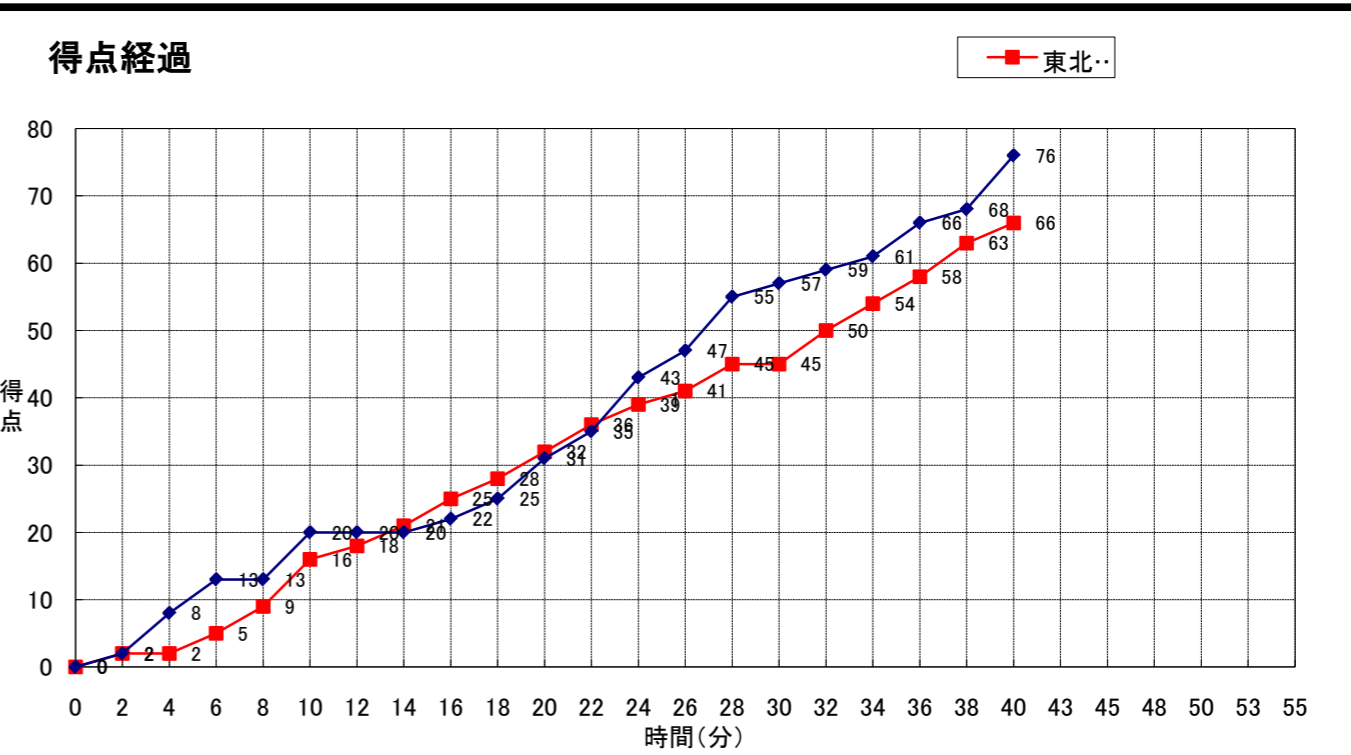

大会名称: 第11回東北大学バスケットボールリーグ

開催場所: 岩木山総合公園体育館
試合区分: No. 10B 2次リーグ コミッショナー: 佐々木桂二
期 日: 2010. 10. 10 主審: 松岡 隆博
開始時間: 12:30 副審: 山崎 真吾
終了時間:

岩手大 (1次リーグ4位)	○ 76	20 -st1- 16 11 -2nd- 16 26 -3rd- 13 19 -4th- 21 -OT1- -OT2- -OT3-	● 66	東北学院大 (1次リーグ2位)

岩手大学

No.	S	選手名	PTS	3P FG		2P FG		FT		PF	REBOUNDS			TO	AS	ST	BS	MIN
				M	A	M	A	M	A		OR	DR	TOT					
4*		外崎 容史	7	0	1	3	4	1	3	3	3	0	3	0	7	0	0	
5*		佐々木 大輔	12	0	1	6	9	0	0	4	1	2	3	0	5	0	0	
6*		伊藤 浩道	6	2	5	0	2	0	0	2	0	0	0	0	5	0	0	
7*		佐々木 洸	18	4	10	3	3	0	0	1	1	1	2	0	2	0	0	
8		千田 将平	-	-	-	-	-	-	-	-	-	-	-	-	-	-	-	
9*		下山 大地	25	7	14	2	7	0	1	3	0	8	8	0	3	0	0	
10		高橋 直之	0	0	0	0	1	0	0	4	0	0	0	0	1	0	0	
11		大坂 浩樹	0	0	0	0	1	0	0	1	1	1	2	0	0	0	0	
12		吉田 竜二	0	0	0	0	0	0	0	1	0	0	0	0	0	0	0	
13		佐藤 大地	-	-	-	-	-	-	-	-	-	-	-	-	-	-	-	
14		佐藤 隆文	8	0	0	3	5	2	2	2	0	0	0	0	0	0	0	
15		青木 達哉	-	-	-	-	-	-	-	-	-	-	-	-	-	-	-	
16		横田 研二	-	-	-	-	-	-	-	-	-	-	-	-	-	-	-	
17		田中館 洸	-	-	-	-	-	-	-	-	-	-	-	-	-	-	-	
18		仲澤 光洋	-	-	-	-	-	-	-	-	-	-	-	-	-	-	-	
TEAM		栗林 徹								0	2	2						
合計			76	13	31	17	32	3	6	21	8	12	20	0	23	0	0	0:00
					41.9%		53.1%		50.0%									

東北学院大学

No.	S	選手名	PTS	3P FG		2P FG		FT		PF	REBOUNDS			TO	AS	ST	BS	MIN
				M	A	M	A	M	A		OR	DR	TOT					
9*		中里 大	15	1	5	5	9	2	2	1	0	3	3	0	3	0	0	
3		小山内 純平	3	0	3	0	2	3	4	4	1	0	1	0	3	0	0	
10		佐々木 秀人	-	-	-	-	-	-	-	-	-	-	-	-	-	-	-	
11		渡邊 尚樹	-	-	-	-	-	-	-	-	-	-	-	-	-	-	-	
12		神尾 隼人	-	-	-	-	-	-	-	-	-	-	-	-	-	-	-	
20*		小川 大智	4	0	0	1	3	2	2	1	0	1	1	0	0	0	0	
22*		鈴木 航	26	1	9	10	17	3	5	1	3	2	5	0	4	0	0	
24		大槻 智博	-	-	-	-	-	-	-	-	-	-	-	-	-	-	-	
25		杉田 有	-	-	-	-	-	-	-	-	-	-	-	-	-	-	-	
31		伊藤 裕樹	5	0	0	1	4	3	6	1	0	0	0	0	1	0	0	
33		佐藤 光	-	-	-	-	-	-	-	-	-	-	-	-	-	-	-	
34		佐藤 正也	-	-	-	-	-	-	-	-	-	-	-	-	-	-	-	
41*		菅野 翔太	13	3	7	1	5	2	4	1	1	4	5	0	2	0	0	
45*		加藤 聖基	0	0	0	0	0	0	0	1	1	1	2	0	0	0	0	
52		遠藤 悠亮	-	-	-	-	-	-	-	-	-	-	-	-	-	-	-	
TEAM		佐々木 桂二								0	1	3	4					
合計			66	5	24	18	40	15	23	10	7	14	21	0	13	0	0	0:00
					20.8%		45.0%		65.2%									

ゲームレポート

試合のまとめ

序盤から好機を逃さず積極的に攻め続けた岩手大。対する学院大は冷静に詰め寄るも、岩手大の勢いを阻むことはできなかった。昨日の大敗から一転し、意地を見せつけた岩手大が、学院大に初勝利した。

第一ピリオド

岩手大の先制点からスタート。スピードのあるプレーで学院大を翻弄し、#9下山、#7佐々木洸らによる連続3Pで加点していく。学院大もドライブからディフェンスのファールを誘い、フリースローで得点を重ねていく。岩手大はラストプレーまで攻めきり、16-20で第一ピリオド終了。

第二ピリオド

序盤は岩手大のシュートが決まらず、学院大が徐々に得点を重ねていく。#22鈴木航のフリースローで逆転し、その後もリードを保つ。一進一退の攻防が続いたが、31-32と学院大がリードし、前半を終了した。

第三ピリオド

学院大は落ち着いたプレーでシュートを決めていくが、その中でも岩手大の勢いは止まらず、#9下山の連続3Pが立て続けに決まり、一気に8点リードと逆転に成功する。追いつきたい学院大であったが、そのまま点差を縮めることができず、57-45の岩手大リードで最終ピリオドに臨む。

第四ピリオド

学院大はオフェンスカリズムをつくり、勢いに乗り始める。岩手大はなかなか攻めきることができず、流れは学院大に傾きかけ、点差を詰め寄られる。しかし岩手大はセットオフェンスから着実に得点を重ね、少しずつリードを広げていく。その後も点差は縮まらず、76-66で岩手大が勝利した。

PST: ポイント M: 成功 A: 試投 %: シュート率 FG: フィールドゴール 3P: 3ポイントシュート 2P: 2ポイントシュート FT: フリースロー F: ファール OR: オフェンスリバウンド DR: ディフェンスリバウンド TOT: トータルリバウンド TO: ターンオーバー AS: アシスト ST: スティール BS: ブロックショット MIN: 出場時間 S: スターター OT: 延長