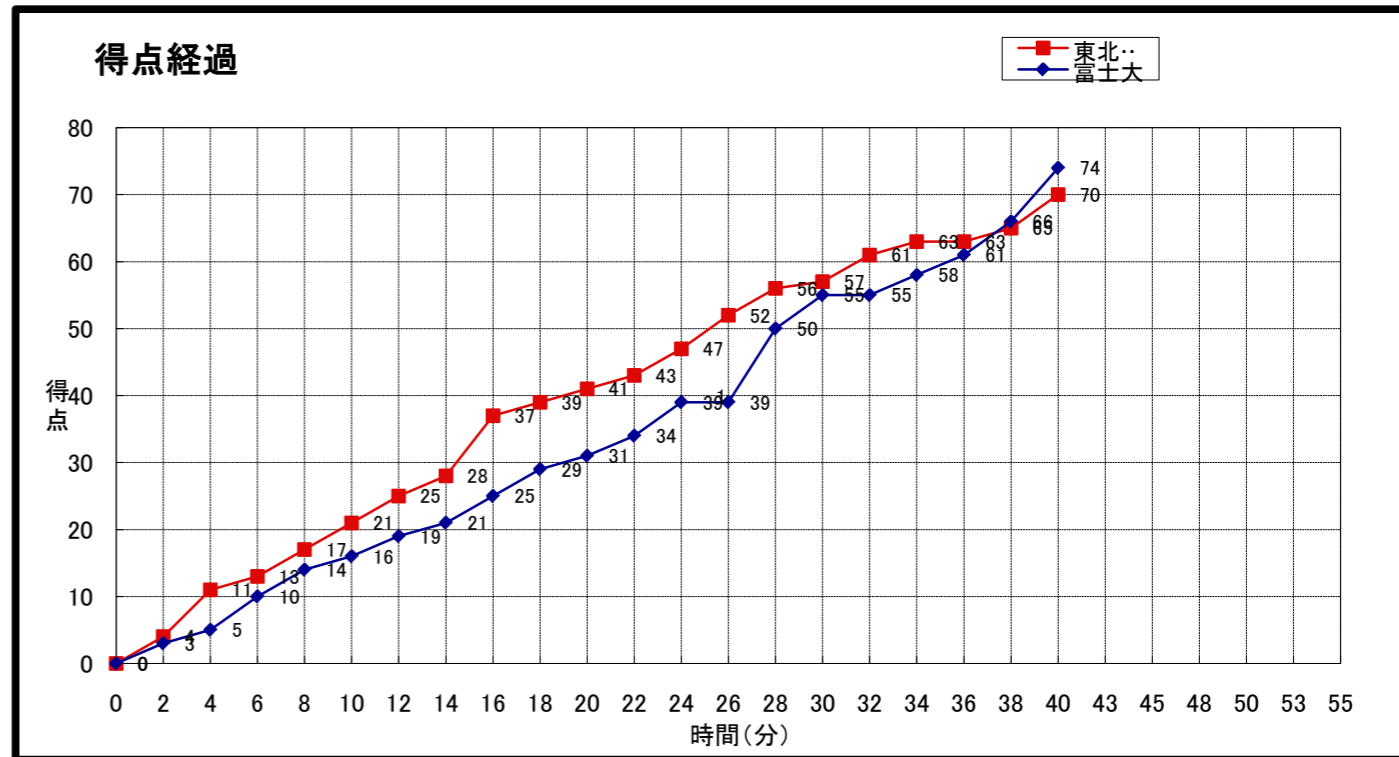

期 日: 2010. 9. 12 主審: 平林 達也

開始時間: 12:00 副審: 北沢 あや子

終了時間:

富士大 (1部 4位)	○ 74	● 70	東北学院大 (1部 3位)
	16 -st1- 21 15 -2nd- 20 24 -3rd- 16 19 -4th- 13 -OT1- -OT2- -OT3-		

富士大学

No.	S	選手名	PTS	3P FG		2P FG		FT		PF	REBOUNDS			TO	AS	ST	BS	MIN
				M	A	M	A	M	A		OR	DR	TOT					
5*		古間木 杏奈	6	0	0	3	6	0	0	3	1	3	4	0	2	0	0	
1		八柳 友佳李	-	-	-	-	-	-	-	-	-	-	-	-	-	-	-	
2*		今野 里美	21	5	9	3	10	0	0	3	1	0	1	0	3	0	0	
3*		桜田 しの	9	0	1	4	8	1	1	2	1	5	6	0	5	0	0	
8		高橋 美紗貴	-	-	-	-	-	-	-	-	-	-	-	-	-	-	-	
9		中花 厚子	-	-	-	-	-	-	-	-	-	-	-	-	-	-	-	
10		工藤 万智	-	-	-	-	-	-	-	-	-	-	-	-	-	-	-	
11*		神山 佳奈	2	0	0	1	3	0	0	0	0	0	0	0	1	0	0	
12		深沢 かほり	19	5	7	1	2	2	1	3	1	4	5	0	3	0	0	
13		阿保 由香	0	0	0	0	0	0	0	0	1	1	0	1	0	0	0	
17		山本 奈々	-	-	-	-	-	-	-	-	-	-	-	-	-	-	-	
18		北嶋 恵理香	-	-	-	-	-	-	-	-	-	-	-	-	-	-	-	
23		田村 梓	13	1	2	5	6	0	0	0	1	3	4	0	4	0	0	
86*		菊池 亜寿沙	4	0	1	2	5	0	0	2	2	0	2	0	0	0	0	
0		高橋 美奈	-	-	-	-	-	-	-	-	-	-	-	-	-	-	-	
TEMA		金 亨俊	-	-	-	-	-	-	-	-	-	-	-	-	-	-	-	
合計			74	11	20	19	40	3	2	13	2	7	9	0	19	0	0	0:00
				55.0%		47.5%		150.0%										

東北学院大学

No.	S	選手名	PTS	3P FG		2P FG		FT		PF	REBOUNDS			TO	AS	ST	BS	MIN
				M	A	M	A	M	A		OR	DR	TOT					
52		黒澤 彩香	-	-	-	-	-	-	-	-	-	-	-	-	-	-	-	
4		川崎 結衣	-	-	-	-	-	-	-	-	-	-	-	-	-	-	-	
5		三浦 佳	-	-	-	-	-	-	-	-	-	-	-	-	-	-	-	
7		大山 和	-	-	-	-	-	-	-	-	-	-	-	-	-	-	-	
8*		山谷 美架	13	1	3	4	8	2	2	1	1	3	4	0	0	0	0	
9*		庄子 理紗	12	2	2	2	4	2	2	3	0	4	4	0	2	0	0	
10		齊藤 亜紗美	-	-	-	-	-	-	-	-	-	-	-	-	-	-	-	
11*		岸田 麻里	2	0	0	1	1	0	0	2	0	0	0	0	0	0	0	
12*		大須賀 梨奈	10	0	0	4	10	2	3	3	1	4	5	0	0	0	0	
13		阿部 有里子	4	0	4	2	5	0	0	2	0	2	2	0	1	0	0	
15		古川 絵梨	-	-	-	-	-	-	-	-	-	-	-	-	-	-	-	
17		佐々 満理奈	2	0	0	1	1	0	0	0	0	0	0	0	0	0	0	
18		天野 紗智	-	-	-	-	-	-	-	-	-	-	-	-	-	-	-	
23		廣瀬 由紀子	-	-	-	-	-	-	-	-	-	-	-	-	-	-	-	
51*		岩田 祥子	27	0	0	13	19	1	4	1	2	0	2	0	1	0	0	
TEAM		佐々木 桂二	-	-	-	-	-	-	-	-	-	-	-	-	-	-	-	
合計			70	3	9	27	48	7	11	12	4	4	4	0	4	0	0	0:00
				33.3%		56.3%		63.6%										

PST: ポイント M: 成功 A: 試投 %: シュート率
FG: フィールドゴール 3P: 3ポイントシュート 2P: 2ポイントシュート FT: フリースロー
F: ファール OR: オフェンスリバウンド DR: ディフェンスリバウンド TOT: トータルリバウンド
TO: ターンオーバー AS: アシスト ST: スティール BS: ブロックショット
MIN: 出場時間 S: スターター OT: 延長

ゲームレポート

試合のまとめ
昨年3位の東北学院大と昨年4位の富士大の対戦。1試合を通し両チームともに激しいディフェンスが目立った。東北学院大がリードを保っていたが、残り2分で富士大が逆転。富士大の#5古間木を筆頭とした4年生の強気なプレーがチームに勢いを呼び、富士大が二次リーグに向けて貴重な勝利を挙げた。結果、東北学院大2勝3敗 富士大3勝2敗

1Q
東北学院大は#51岩田が先制点を挙げる。互いに、ボールマンを厳しく守り、なかなか得点することができないが、東北学院大#8山谷を中心としたオフェンスでリードを広げる。富士大は、3Pで得点を狙うがリングに嫌われる。21対16 東北学院大がリードし終了。

2Q
激しいディフェンスからお互いにミスが目立ったが、東北学院大は期待のルーキー#12大須賀を起点となり、#11岸田が攻めるなどバランスよく得点しリードを広げる。対する富士大はキャプテン#5古間木、得点源の#2今野の1対1で勝負を仕掛けていくが、点差を詰めるに至らず。41対31 で東北学院大がリードし終了。

3Q
両チームともに、オールコートディフェンスでスタート。共にファールする場面が目立つが、積極的にリングに向かっていく。富士大は1年#12深沢が4本の3Pを決める活躍を見せ、2点差まで詰め寄る。57対55 東北学院大がリードし終了。

4Q
#12深沢の活躍で点差を縮めた富士大は#2今野が3Pで、#3桜田ミドルシュート得点を重ねていく。対する東北学院大はインサイドにボールを集めるが激しいディフェンスでなかなか得点することができず。ここで富士大は#23田村が3Pを決め逆転。#5古間木が得点したところで、東北学院大 佐々木コーチがタイムアウト。残り10秒の2点差で#8山谷が逆転のシュートを狙うが決めず。ラストボールをキープし#2今野がシュートを決め試合終了。70対74で富士大が勝利した。