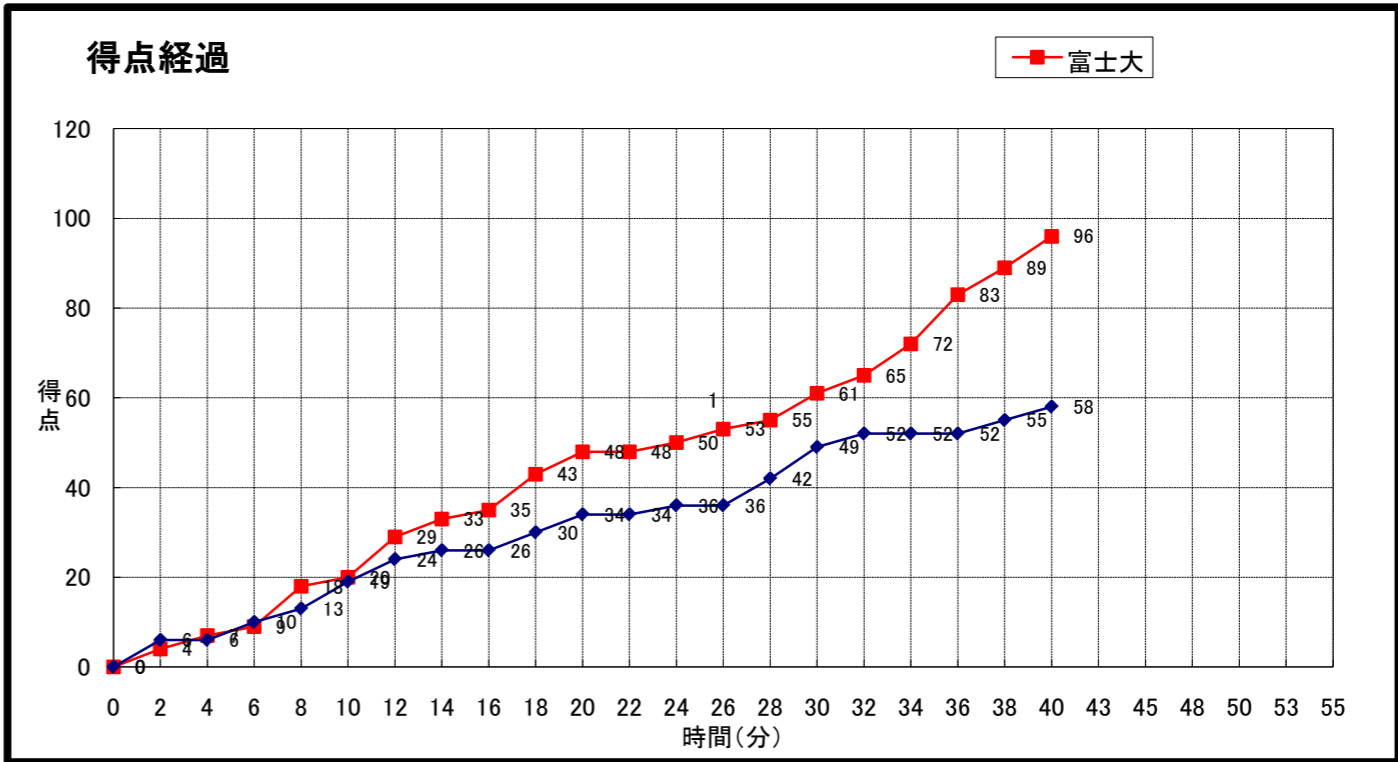

大会名称: 第11回東北大学バスケットボールリーグ

開催場所: 東北学院大学泉キャンパス体育館
試合区分: No. 11B 一次リーグ コミッショナー: 佐々木桂二
期 日: 2010. 9. 11 主審: 北沢 あや子
開始時間: 13:30 副審: 山本 光太郎
終了時間:

富士大 (1部 4位)	○ 96	● 58	岩手大 (1部 6位)
	20 -st1- 19 28 -2nd- 15 13 -3rd- 15 35 -4th- 9 -OT1- -OT2- -OT3-		

No.	S	選手名	PTS	3P FG		2P FG		FT		PF	REBOUNDS			TO	AS	ST	BS	MIN
				M	A	M	A	M	A		OR	DR	TOT					
5*		古間木 杏奈	12	0	0	6	10	0	0	1	0	5	5	0	0	0	0	
1		八柳 友佳李	5	1	3	0	3	2	2	0	1	1	2	0	1	0	0	
2*		今野 里美	11	3	7	0	1	2	2	1	0	0	0	0	0	0	0	
3*		桜田 しの	8	0	2	4	5	0	0	1	0	1	1	0	0	0	0	
8		高橋 美紗貴	0	0	2	0	0	0	0	3	0	0	0	0	0	0	0	
9		中花 厚子	6	0	1	3	3	0	0	0	1	0	1	0	0	0	0	
10		工藤 万智	3	1	3	0	0	0	0	0	0	0	0	0	0	0	0	
11		神山 佳奈	15	1	1	6	10	0	1	2	1	2	3	0	0	0	0	
12		深沢 かほり	16	4	7	1	3	2	2	0	1	2	3	0	0	0	0	
13*		阿保 由香	3	1	1	0	0	0	0	3	0	0	0	0	0	0	0	
17		山本 奈々	2	0	0	1	2	0	0	0	0	0	0	0	0	0	0	
18		北嶋 恵理香	0	0	0	0	0	0	0	0	0	0	0	0	0	0	0	
23		田村 梓	11	1	1	4	8	0	0	2	1	0	1	0	1	0	0	
86*		菊池 亜寿沙	4	0	2	2	2	0	0	3	0	0	0	0	0	0	0	
0		高橋 美奈	0	0	0	0	1	0	0	0	0	0	0	0	0	0	0	
TEAM		金 亨俊								0	3	11	14					
合計			96	12	30	27	48	6	7	16	8	22	30	0	2	0	0	0:00
				40.0%		56.3%		85.7%										

No.	S	選手名	PTS	3P FG		2P FG		FT		PF	REBOUNDS			TO	AS	ST	BS	MIN
				M	A	M	A	M	A		OR	DR	TOT					
4*		中野目 未来	26	2	4	8	12	4	4	2	0	6	6	0	0	0	0	
5		進藤 結香	8	2	4	1	2	0	0	2	0	0	0	0	0	0	0	
6*		勝山 菜月	6	0	0	2	6	2	2	2	0	2	2	0	0	0	0	
7*		佐藤 祐美子	0	0	0	0	2	0	0	3	1	3	4	0	1	0	0	
8		中島 みなみ	-	-	-	-	-	-	-	-	-	-	-	-	-	-	-	
9*		山下 美穂	6	0	5	1	7	4	4	0	0	2	2	0	3	0	0	
10		小原 千知	-	-	-	-	-	-	-	-	-	-	-	-	-	-	-	
11		中村 恵	-	-	-	-	-	-	-	-	-	-	-	-	-	-	-	
12		村里 夏紀	-	-	-	-	-	-	-	-	-	-	-	-	-	-	-	
13		佐藤 彩華	-	-	-	-	-	-	-	-	-	-	-	-	-	-	-	
14		関根 舞	0	0	0	0	0	0	0	0	0	0	0	0	0	0	0	
15*		藤原 優	9	2	4	1	4	1	1	1	0	1	1	0	0	0	0	
16		山田 葵	3	1	2	0	0	0	0	0	0	0	0	0	0	0	0	
TEAM		栗林 徹								0	2	4	6					
合計			58	7	19	13	33	11	11	10	3	18	21	0	4	0	0	0:00
				36.8%		39.4%		100.0%										

PST: ポイント M: 成功 A: 試投 %: シュート率 FG: フィールドゴール 3P: 3ポイントシュート 2P: 2ポイントシュート FT: フリースロー F: ファール OR: オフェンスリバウンド DR: ディフェンスリバウンド TOT: トータルリバウンド TO: ターンオーバー AS: アシスト ST: スティール BS: ブロックショット MIN: 出場時間 S: スターター OT: 延長

ゲームレポート

まとめ

ゲーム始めは、接戦であったが富士大が安定した攻守を見せリードを徐々に広げ、96対58で終了。結果、富士大2勝2敗 岩手大4敗

1Q

両チームともハーフマンツーでスタート。序盤はどちらもシュートを放ち得点を重ねていく。その後もどちらもペースをつかむことができずに試合が進んでいく。接戦の展開になり20対19で富士大リードで終了。

2Q

どちらもペースをつかみたいが、どちらも順調にシュートが決まる。富士大#2今野のスリーポイントから富士大がややペースをつかむ。富士大#5古間木のセンタープレーで徐々に点差を広げてく。ここでたまたま岩手大タイムアウト。

しかし点差は詰まらず48対54富士大リードで前半終了。

3Q

立ち上がり両チームともハーフマンツーでスタート。追いつきたい岩手大学だが富士大もペースを崩すことなくゲームが進んでいく。岩手大学がDFの粘りを見せ追いつこうとするが、富士大がそれを寄せ付けず61対49で富士大リードで終了。

4Q

出だし富士大がしつこいDFから速攻に持ち込み、点差を広げる。富士大が出だし同様安定したDFとOFで、着々とリードを広げる。終始安定した攻守を見せた富士大が96対58で勝利した。