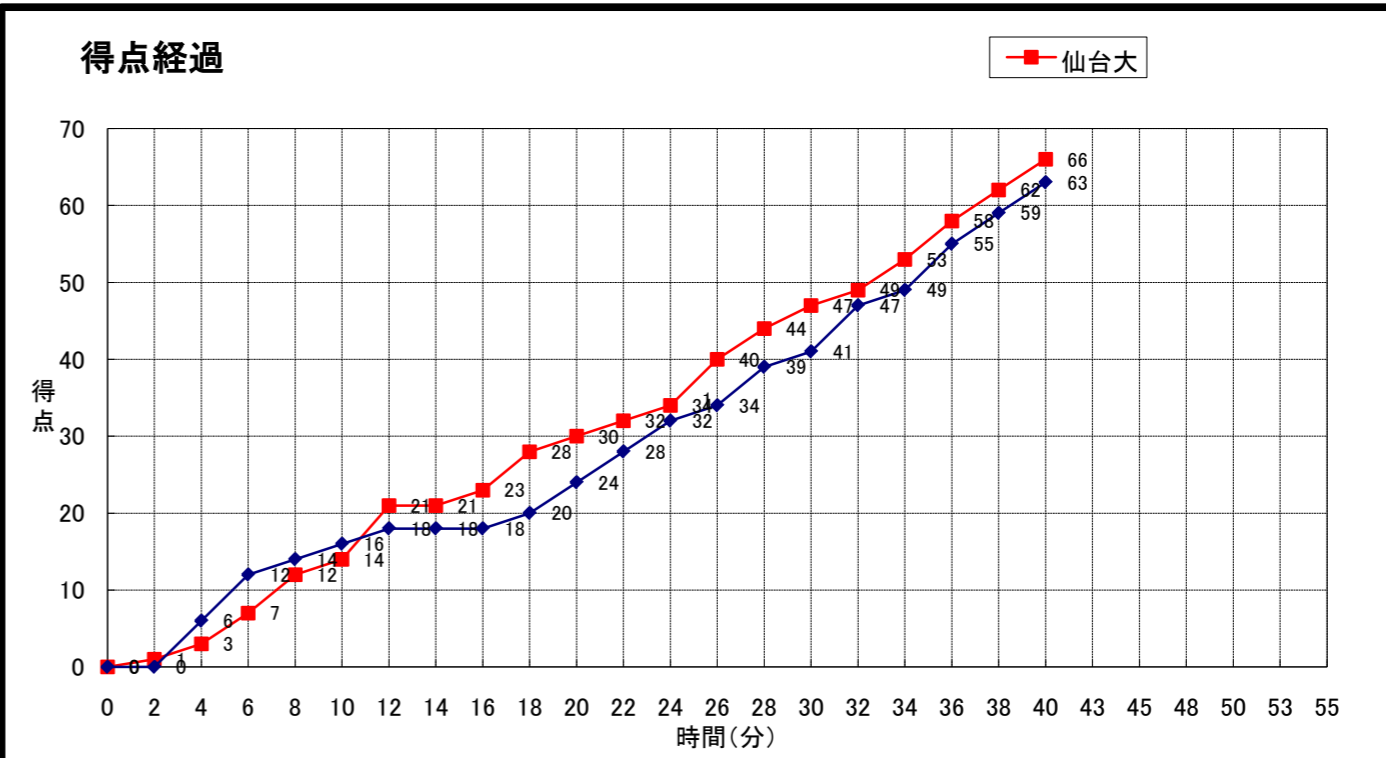

大会名称: 第11回東北大学バスケットボールリーグ

開催場所: 東北学院大学泉キャンパス体育館
試合区分: No. 11A 一次リーグ コミッショナー: 佐々木桂二
期 日: 2010. 9. 11 主審: 久米 克弥
開始時間: 13:30 副審: 相沢 香織
終了時間:

仙台大 (1部 2位)	○ 66	14 -st1- 16 16 -2nd- 8 17 -3rd- 17 19 -4th- 22 -OT1- -OT2- -OT3-	● 63	東北学院大 (1部 3位)

仙台大学

No.	S	選手名	PTS	3P FG		2P FG		FT		PF	REBOUNDS			TO	AS	ST	BS	MIN
				M	A	M	A	M	A		OR	DR	TOT					
9	*	菅野 恭子	25	0	4	10	17	5	6	2	2	8	10	0	4	0	0	
2	*	伊佐 涼季	3	1	6	0	4	0	0	2	0	0	0	0	0	0	0	
3	*	相澤 妹佳	13	1	1	5	11	0	0	3	4	5	9	0	1	0	0	
5		熱海 ゆき	7	1	8	1	1	2	4	2	0	4	4	0	3	0	0	
6		小塗 彩乃	-	-	-	-	-	-	-	-	-	-	-	-	-	-	-	
7		梶玉 尚子	-	-	-	-	-	-	-	-	-	-	-	-	-	-	-	
11		鎌田 千織	-	-	-	-	-	-	-	-	-	-	-	-	-	-	-	
12	*	大橋 由実	6	0	0	3	6	0	2	4	5	1	6	0	2	0	0	
13		古市 暁	-	-	-	-	-	-	-	-	-	-	-	-	-	-	-	
14		土岐 久美子	-	-	-	-	-	-	-	-	-	-	-	-	-	-	-	
15	*	宮尾 紗友里	8	0	1	2	3	4	4	4	0	2	2	0	4	0	0	
19		瀬谷 千尋	-	-	-	-	-	-	-	-	-	-	-	-	-	-	-	
20		北島 万彩子	-	-	-	-	-	-	-	-	-	-	-	-	-	-	-	
22		安部 起代	-	-	-	-	-	-	-	-	-	-	-	-	-	-	-	
23		高橋 由佳	4	0	0	2	4	0	0	1	2	5	7	0	1	0	0	
TEAM		戸川 尚子								0	2	1	3					
合計			66	3	20	23	46	11	16	18	15	26	41	0	15	0	0	0:00
				15.0%		50.0%		68.8%										

東北学院大学

No.	S	選手名	PTS	3P FG		2P FG		FT		PF	REBOUNDS			TO	AS	ST	BS	MIN
				M	A	M	A	M	A		OR	DR	TOT					
52		黒澤 彩香	2	0	0	0	1	2	2	0	2	0	2	0	0	0	0	
4		川崎 結衣	-	-	-	-	-	-	-	-	-	-	-	-	-	-	-	
5		三浦 佳	-	-	-	-	-	-	-	-	-	-	-	-	-	-	-	
7		大山 和	-	-	-	-	-	-	-	-	-	-	-	-	-	-	-	
8	*	山谷 美架	24	2	4	8	15	2	4	1	0	1	1	0	0	0	0	
9	*	庄子 理紗	10	0	3	3	9	4	4	3	3	2	5	0	0	0	0	
10		齊藤 亜紗美	-	-	-	-	-	-	-	-	-	-	-	-	-	-	-	
11	*	岸田 麻里	6	0	0	1	9	4	4	5	1	1	2	0	0	0	0	
12	*	大須賀 梨奈	12	0	0	4	9	4	5	0	7	7	14	0	0	0	0	
13		阿部 有里子	-	-	-	-	-	-	-	-	-	-	-	-	-	-	-	
15		古川 絵梨	-	-	-	-	-	-	-	-	-	-	-	-	-	-	-	
17		佐々 満理奈	7	1	4	2	5	0	0	0	0	0	0	0	0	0	0	
18		天野 紗智	-	-	-	-	-	-	-	-	-	-	-	-	-	-	-	
23		廣瀬 由紀子	-	-	-	-	-	-	-	-	-	-	-	-	-	-	-	
51	*	岩田 祥子	2	0	0	1	12	0	0	5	1	3	4	0	1	0	0	
TEAM		佐々木 桂二								0	4	4						
合計			63	3	11	19	60	16	19	14	14	18	32	0	1	0	0	0:00
				27.3%		31.7%		84.2%										

ゲームレポート

試合のまとめ
どちらのチームにとってもこの試合の勝敗がインカレ出場へ大きく関係してくる大事な一戦である。試合開始、東北学院大学がリードしたものの、2Q目、仙台大は#9菅野を中心に流れを掴み、仙台大がリードした試合が続いた。後半、学院大が2点差まで追いつけるも、流れを取れず、仙台大が大きな1勝を勝ち取った。結果、仙台大4勝 東北学院2勝2敗。

1Q
立ち上がりは両者とも一歩も引かない試合となった。特にディフェンスの気迫は見ている者を圧倒した。徐々に学院大ペースになり、追いつきたい仙台大だが、チームファールがかさみ相手にフリースローのチャンスを与えてしまう。学院大ペースかと思いきや、こちらもチームファールがかさみ、どちらも引かない展開となった。16対14で学院リードで終了。

2Q
苦しい展開になると思われたが、出だしから、仙台大ペースでスタート。仙台大がリバウンドからの速攻や3Pで重ねていく。学院大もリバウンドやルーズボールを粘り強く追い、チャンスを作りシュートを狙うが、ゴールに嫌われ得点を重ねることができない。2Q学院大8得点と大きな痛手となった。30対24で仙台大リードで前半終了。

3Q
前半のように仙台大ペースでの運びと思ったが、学院大はスピードを生かしたオフェンスで着実に得点を重ねていった。学院大ペースになると思われたが、ここの大事な時に仙台大#9菅野が流れを渡すまいと、しっかりと決めてくる。キャプテンの意地が見られた。47対41で仙台大リードで終了。

4Q
息もつかぬ展開となった。両チームとも確実に得点を重ね、気迫あるプレーが目立った。学院大は#51岩田・#11岸田・#12大須賀のセンター陣をうまく使い、開始2分で2点差まで詰める。しかし、#51岩田・#11岸田が退場し、学院大にとって不利な状況になってしまった。徐々に離され、最後追いつけるも結果66対63で仙台大が勝利した。

PST: ポイント M: 成功 A: 試投 %: シュート率
FG: フィールドゴール 3P: 3ポイントシュート 2P: 2ポイントシュート FT: フリースロー
F: ファール OR: オフェンスリバウンド DR: ディフェンスリバウンド TOT: トータルリバウンド
TO: ターンオーバー AS: アシスト ST: スティール BS: ブロックショット
MIN: 出場時間 S: スターター OT: 延長