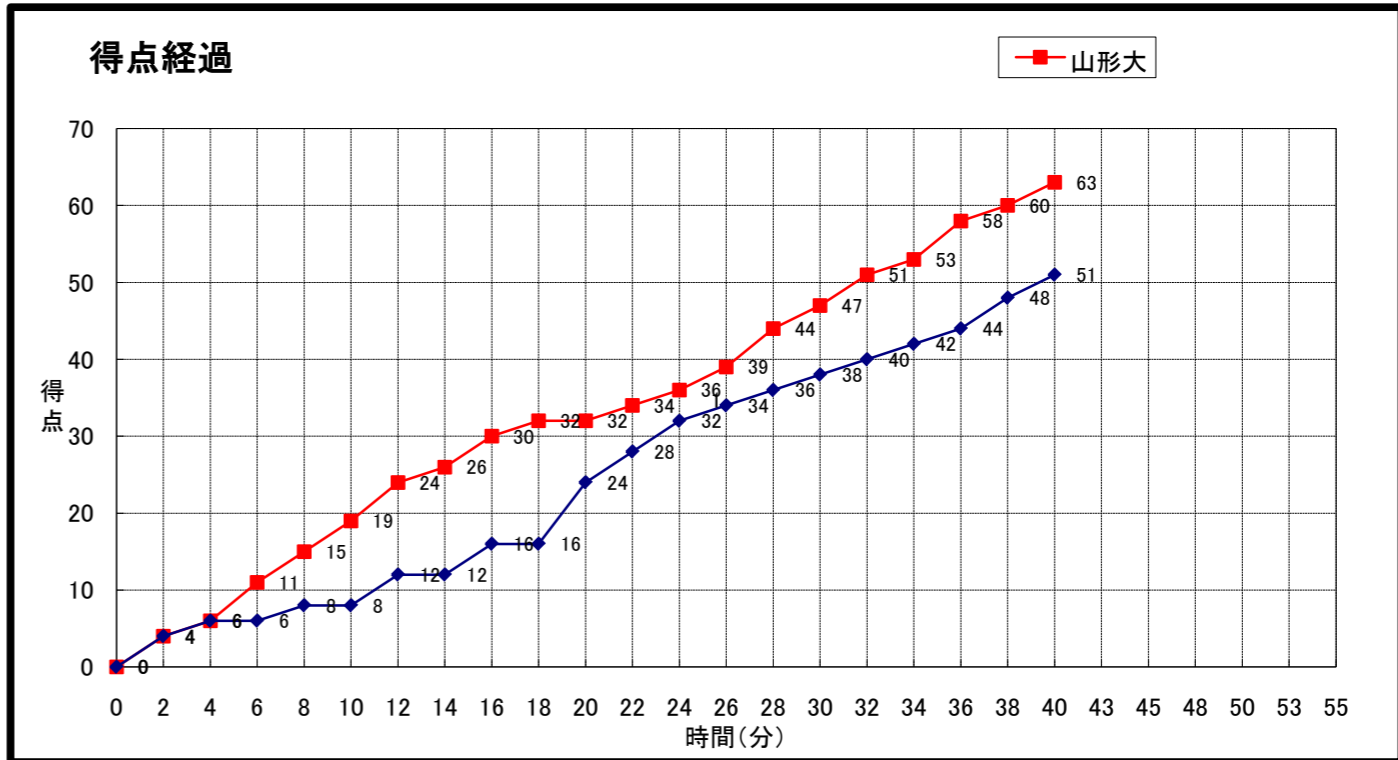

山形大 (1部 1位)	○ 63	● 51	東北学院大 (1部 3位)
	19 -st1- 8 13 -2nd- 16 15 -3rd- 14 16 -4th- 13 -OT1- -OT2- -OT3-		

山形大学

No.	S	選手名	PTS	3P FG		2P FG		FT		PF	REBOUNDS			TO	AS	ST	BS	MIN
				M	A	M	A	M	A		OR	DR	TOT					
4		三浦 奈々	-	-	-	-	-	-	-	-	-	-	-	-	-	-	-	-
5*		赤澤 理佳	11	0	0	5	10	1	1	1	0	1	1	0	1	0	0	0
6*		系井 貴子	8	2	10	1	2	0	0	2	1	3	4	0	0	0	0	0
7		持原 織美	-	-	-	-	-	-	-	-	-	-	-	-	-	-	-	-
8		行場 志穂	-	-	-	-	-	-	-	-	-	-	-	-	-	-	-	-
9*		阿部 愛美	17	2	6	5	10	1	1	3	0	3	3	0	2	0	0	0
10*		佐久間 奈々	2	0	3	1	3	0	0	0	2	4	6	0	0	0	0	0
11		佐藤 優香	10	0	0	5	10	0	0	3	3	4	7	0	0	0	0	0
12		長嶋 真央	-	-	-	-	-	-	-	-	-	-	-	-	-	-	-	-
13		百瀬 悠里絵	-	-	-	-	-	-	-	-	-	-	-	-	-	-	-	-
14*		佐藤 綾香	2	0	1	1	4	0	0	4	1	2	3	0	1	0	0	0
15		花沢 夏実	-	-	-	-	-	-	-	-	-	-	-	-	-	-	-	-
16		大山 未由	-	-	-	-	-	-	-	-	-	-	-	-	-	-	-	-
17		小松 恵	13	0	0	6	14	1	4	1	2	3	5	0	0	0	0	0
18		福田 有利子	-	-	-	-	-	-	-	-	-	-	-	-	-	-	-	-
TEAM		大神 訓章								0	5	2	7					
合計			63	4	20	24	53	3	6	14	14	22	36	0	4	0	0	0:00
				20.0%		45.3%		50.0%										

東北学院大学

No.	S	選手名	PTS	3P FG		2P FG		FT		PF	REBOUNDS			TO	AS	ST	BS	MIN
				M	A	M	A	M	A		OR	DR	TOT					
52		黒澤 彩香	-	-	-	-	-	-	-	-	-	-	-	-	-	-	-	-
4		川崎 結衣	-	-	-	-	-	-	-	-	-	-	-	-	-	-	-	-
5		三浦 佳	0	0	0	0	0	0	0	2	0	0	0	0	0	0	0	0
7		大山 和	-	-	-	-	-	-	-	-	-	-	-	-	-	-	-	-
8*		山谷 美架	7	0	3	2	6	3	4	3	0	6	6	0	2	0	0	0
9*		庄子 理紗	14	0	4	5	6	4	4	3	0	3	3	0	0	0	0	0
10		齊藤 亜紗美	-	-	-	-	-	-	-	-	-	-	-	-	-	-	-	-
11*		岸田 麻里	11	0	0	5	7	1	1	0	1	0	1	0	1	0	0	0
12*		大須賀 梨奈	3	0	1	1	7	1	2	0	0	6	6	0	0	0	0	0
13		阿部 有里子	-	-	-	-	-	-	-	-	-	-	-	-	-	-	-	-
15		古川 絵梨	-	-	-	-	-	-	-	-	-	-	-	-	-	-	-	-
17		佐々 満理奈	0	0	0	0	0	0	0	0	0	0	0	0	0	0	0	0
18		天野 紗智	-	-	-	-	-	-	-	-	-	-	-	-	-	-	-	-
23		廣瀬 由紀子	-	-	-	-	-	-	-	-	-	-	-	-	-	-	-	-
51*		岩田 祥子	16	0	2	6	8	4	7	4	2	3	5	0	0	0	0	0
TEAM		佐々木 桂二								0	1	5	6					
合計			51	0	10	19	34	13	18	12	4	23	27	0	3	0	0	0:00
				0.0%		55.9%		72.2%										

PST: ポイント M: 成功 A: 試投 %: シュート率 FG: フィールドゴール 3P: 3ポイントシュート 2P: 2ポイントシュート FT: フリースロー F: ファール OR: オフェンスリバウンド DR: ディフェンスリバウンド TOT: トータルリバウンド TO: ターンオーバー AS: アシスト ST: スティール BS: ブロックショット MIN: 出場時間 S: スターター OT: 延長

ゲームレポート

まとめ

インカレ出場権をかけた両チームの第一ラウンド。先の東北大学総体では東北学院が勝利している。昨年のインカレでも活躍を見せた山形大は、ユニバ代表候補#9阿部が活躍を見せリードを保ちながら試合が続いた。学院大の追い上げも叶わず、山形大が価値のある一勝をもぎとった。結果、山形大3勝、東北学院大2勝1負。

1Q

東北学院大はハーフマンツーマン、対する山形大はオールコートマンツーマンで試合開始。序盤は両者とも落ち着いてシュートを決め得点を重ねていくが、山形大#9阿部や#11佐藤を中心に突き放しにかかる。東北学院大も#51岩田を中心に追撃を狙うが、19対8で山形大がリードし終了。

2Q

巻き返しをはかりたい東北学院大は、粘り強いディフェンスで相手のミスを誘う。対する山形大も厳しいディフェンスで東北学院大に得点を許さず、両者一步も譲らない。学院大は、#51岩田の連続得点で追い上げるが、山形大は終始落ち着いたプレーでリードを保ったまま、32対24で前半終了した。

3Q

立ち上がりは両チームともハーフコートマンツーマンでスタート。東北学院大は#11岸田の連続得点などでリズムを引き寄せも、山形大も冷静に対応し、着実に点を重ねる。反撃にうつりたい東北学院大であったが、山形大の厳しいディフェンスで差を詰めることが出来ず、47対38で山形大のリードで終了。

4Q

立ち上がり連続得点で突き放しにかかる山形大。すかさず東北学院大は9分でタイムアウトをとる。追いつきたい東北学院大はゾーンディフェンスを仕掛けるも、山形大はあわてず対応する。ゾーンで流れを引き寄せたい東北学院大であったが、山形大はリードを許さず、63対51で勝利した。