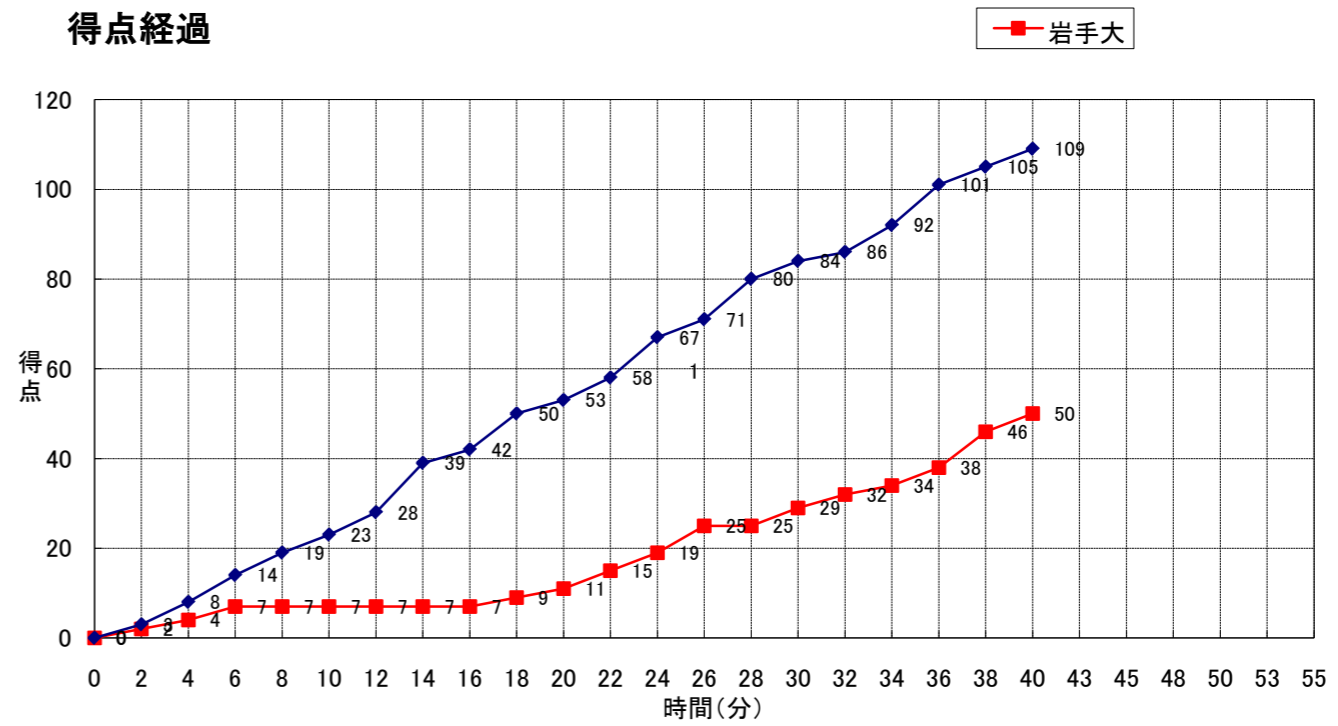

開催場所: 東北学院大学泉キャンパス体育館

試合区分: No. 4B1

コミッショナー: 佐々木桂二

期 日: 2010. 9. 3

主審: 小野寺 浩

開始時間: 13:30

副審: 佐藤 学

終了時間:

東北学院大 (1部 3位)	○ 109	23 -st1- 7	● 50	岩手大 (1部 6位)
		30 -2nd- 4		
		31 -3rd- 18		
		25 -4th- 21		
		-OT1-		
		-OT2-		
		-OT3-		

東北学院大学

No.	S	選手名	PTS	3P FG		2P FG		FT		PF	REBOUNDS			TO	AS	ST	BS	MIN
				M	A	M	A	M	A		OR	DR	TOT					
52		黒澤 彩香	6	0	0	3	4	0	0	1	0	0	0	0	0	0	0	0
4		川崎 結衣	4	0	0	2	3	0	0	0	0	2	2	0	1	0	0	0
5		三浦 佳	4	0	0	2	1	2	2	2	2	0	2	0	2	0	0	0
7		大山 和	3	1	2	0	0	0	0	1	0	0	0	0	0	0	0	0
8*		山谷 美架	8	2	3	1	3	0	0	2	0	2	2	0	2	0	0	0
9*		庄子 理紗	12	2	3	2	3	2	2	1	0	3	3	0	2	0	0	0
10		齋藤 亜紗美	9	1	3	2	3	2	4	0	1	1	2	0	0	0	0	0
11*		岸田 麻里	14	0	0	6	10	2	4	1	4	4	8	0	0	0	0	0
12*		大須賀 梨奈	3	0	0	1	4	1	2	0	3	3	6	0	0	0	0	0
13		阿部 有里子	0	0	0	0	0	0	0	0	0	1	1	0	0	0	0	0
15		古川 絵梨	4	0	0	2	1	0	0	0	1	1	2	0	3	0	0	0
17		佐々 満理奈	26	2	3	8	10	4	5	0	1	1	2	0	1	0	0	0
18		天野 紗智	5	0	0	2	6	1	1	1	0	0	0	0	0	0	0	0
23		廣瀬 由紀子	0	0	0	0	2	0	0	0	0	0	0	0	1	0	0	0
51*		岩田 祥子	11	0	0	5	11	1	1	1	1	3	4	0	2	0	0	0
TEAM		佐々木 桂二								0	3	13	16					
合計			109	8	16	35	62	15	21	10	16	34	50	0	14	0	0	0:00
				50.0%		56.5%		71.4%										

岩手大学

No.	S	選手名	PTS	3P FG		2P FG		FT		PF	REBOUNDS			TO	AS	ST	BS	MIN
				M	A	M	A	M	A		OR	DR	TOT					
4*		中野目 未来	14	1	5	5	15	1	1	3	0	3	3	0	1	0	0	0
5		進藤 結香	8	2	3	1	4	0	0	1	2	0	2	0	0	0	0	0
6*		勝山 菜月	0	0	0	0	6	0	0	3	1	2	3	0	0	0	0	0
7*		佐藤 祐美子	9	0	0	4	8	1	1	2	4	4	8	0	0	0	0	0
8		中島 みなみ	-	-	-	-	-	-	-	-	-	-	-	-	-	-	-	-
9*		山下 美穂	5	1	4	0	3	2	2	5	2	1	3	0	1	0	0	0
10		小原 千知	-	-	-	-	-	-	-	-	-	-	-	-	-	-	-	-
11		中村 恵	0	0	0	0	0	0	0	0	0	0	0	0	0	0	0	0
12		村里 夏紀	0	0	0	0	0	0	0	0	0	1	1	0	0	0	0	0
13		佐藤 彩華	-	-	-	-	-	-	-	-	-	-	-	-	-	-	-	-
14		関根 舞	4	0	3	2	3	0	0	1	2	0	2	0	0	0	0	0
15		藤原 優	4	0	5	1	4	2	2	3	1	2	3	0	1	0	0	0
16*		山田 葵	6	2	2	0	0	0	0	2	0	1	1	0	0	0	0	0
TEAM		栗林 徹								0	1	8	9					
合計			50	6	22	13	43	6	6	20	13	23	36	0	3	0	0	0:00
				27.3%		30.2%		100.0%										

PST: ポイント M: 成功 A: 試投 %: シュート率 FG: フィールドゴール 3P: 3ポイントシュート 2P: 2ポイントシュート FT: フリースロー F: ファウル OR: オフェンスリバウンド DR: ディフェンスリバウンド TOT: トータルリバウンド TO: ターンオーバー AS: アシスト ST: スティール BS: ブロックショット MIN: 出場時間 S: スターター OT: 延長

得点経過

ゲームレポート

まとめ

この試合、東北学院大が前半から大量リードし、全員出場で勝利した。岩手大も後半追い上げていったが、前半の失速が痛かった。結果、東北学院大が二勝、岩手大が二敗で2次リーグ進出に一步近づいた。

1P

東北学院大はディフェンスリバウンドからの速攻で順調に点を重ねていった。対する岩手大も点を決められても3Pで離されないように粘っていった。しかし、終盤ミスが岩手大に目立ち、リバウンドも東北学院大がリードしていた。23対7で東北学院大のリードで終了。

2P

出だしに東北学院大#11岸田のシュートで流れを掴み、ディフェンスでも岩手大のミスを誘っていた。東北学院大#17佐々が得点を量産し、ファウルをも誘っていた。岩手大は追いつこうと攻めてはいたが、逆に焦ってミスが多くなってしまい、失墜したようにみられた。リバウンドも学院大#11岸田が支配。53対11で学院大のリードで前半終了。

3P

立ち上がりは岩手大が3連続得点。岩手大のペースで行くと思われたが、東北学院大も冷静に対処し、両者一步も譲らない試合展開になった。岩手大も前半とは別チームのように点数を重ねていき、いい流れになるかと思いきや、またしても大事な所でミスが目立ってしまった。その隙を東北学院大が逃さず追撃し、84対29で終了した。

4P

東北学院大の流れで4Pが始まり、確実に点数を重ねていった。岩手大も#6勝山の3Pや#7佐藤のバスケットカウントでなんとか差を縮めようと攻めたが、前半の失点があまりにも大きく、東北学院大が109対50で勝利した。