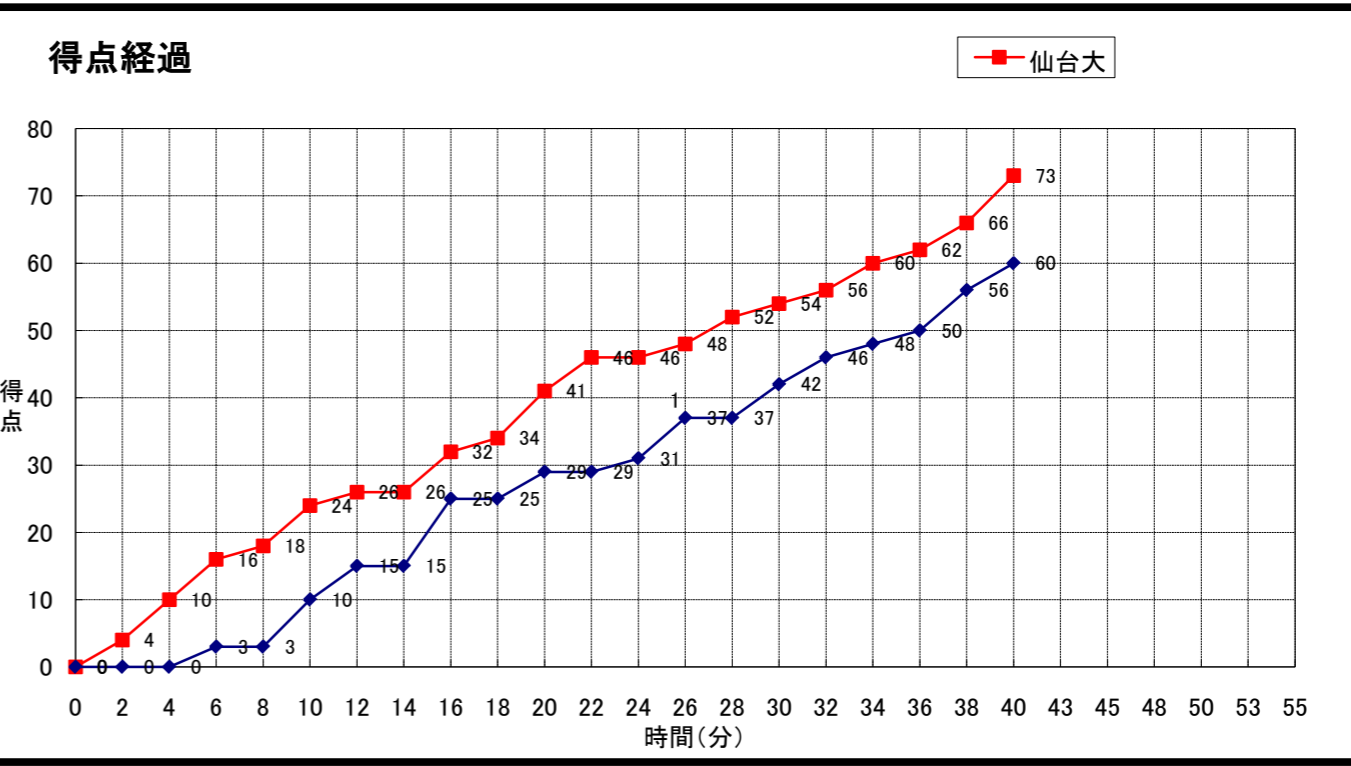

大会名称: 第11回東北大学バスケットボールリーグ

開催場所: 東北学院大学泉キャンパス体育館	コミッショナー: 佐々木桂二
試合区分: No. 3A1	
期 日: 2010. 9. 3	主審: 古川 俊和
開始時間: 16:00	副審: 高平 吉康
終了時間:	

仙台大 #N/A	○ 73	24 -st1- 10 17 -2nd- 19 13 -3rd- 13 19 -4th- 18 -OT1- -OT2- -OT3-	● 60	富士大 #N/A

仙台大学

No.	S	選手名	PTS	3P FG		2P FG		FT		PF	REBOUNDS			TO	AS	ST	BS	MIN
				M	A	M	A	M	A		OR	DR	TOT					
9	*	菅野 恭子	25	1	4	10	17	2	4	2	4	7	11	0	3	0	0	
2	*	伊佐 涼季	11	1	7	4	13	0	0	2	0	3	3	0	0	0	0	
3	*	相澤 妹佳	16	0	1	8	11	0	5	0	2	10	12	0	1	0	0	
5		熱海 ゆき	9	1	5	3	7	0	0	2	0	0	0	0	5	0	0	
6		小塗 彩乃	-	-	-	-	-	-	-	-	-	-	-	-	-	-	-	
7		梶玉 尚子	-	-	-	-	-	-	-	-	-	-	-	-	-	-	-	
11		鎌田 千織	-	-	-	-	-	-	-	-	-	-	-	-	-	-	-	
12	*	大橋 由実	4	0	0	1	7	2	6	1	3	0	3	0	2	0	0	
13		古市 暁	-	-	-	-	-	-	-	-	-	-	-	-	-	-	-	
14		土岐 久美子	-	-	-	-	-	-	-	-	-	-	-	-	-	-	-	
15	*	宮尾 紗友里	6	0	1	2	4	2	2	0	0	2	2	0	1	0	0	
19		瀬谷 千尋	-	-	-	-	-	-	-	-	-	-	-	-	-	-	-	
20		北島 万彩子	-	-	-	-	-	-	-	-	-	-	-	-	-	-	-	
22		安部 起代	-	-	-	-	-	-	-	-	-	-	-	-	-	-	-	
23		高橋 由佳	2	0	0	1	3	0	0	2	2	3	5	0	0	0	0	
TEAM		戸川 尚子								0	2	5	7					
合計			73	3	18	29	62	6	17	9	13	30	43	0	12	0	0	0:00
				16.7%		46.8%		35.3%										

富士大学

No.	S	選手名	PTS	3P FG		2P FG		FT		PF	REBOUNDS			TO	AS	ST	BS	MIN
				M	A	M	A	M	A		OR	DR	TOT					
5	*	古間木 杏奈	7	0	0	3	10	1	2	2	1	5	6	0	1	0	0	
1		八柳 友佳季	-	-	-	-	-	-	-	-	-	-	-	-	-	-	-	
2	*	今野 里美	13	1	5	3	12	4	4	5	0	3	3	0	2	0	0	
3	*	桜田 しの	11	0	2	5	18	1	2	4	3	4	7	0	0	0	0	
9		中花 厚子	-	-	-	-	-	-	-	-	-	-	-	-	-	-	-	
10		工藤 万智	-	-	-	-	-	-	-	-	-	-	-	-	-	-	-	
11	*	神山 佳奈	6	0	0	3	5	0	0	3	1	0	1	0	0	0	0	
12		深沢 かほり	6	0	3	3	3	0	0	0	2	1	3	0	0	0	0	
13		阿保 由香	0	0	0	0	0	0	0	0	0	0	0	0	1	0	0	
17		山本 奈々	-	-	-	-	-	-	-	-	-	-	-	-	-	-	-	
18		北嶋 恵理香	-	-	-	-	-	-	-	-	-	-	-	-	-	-	-	
21		千葉 はる花	-	-	-	-	-	-	-	-	-	-	-	-	-	-	-	
23		田村 梓	8	0	2	4	5	0	0	2	2	8	10	0	0	0	0	
86	*	菊池 亜寿沙	9	0	1	4	5	1	1	2	1	4	5	0	1	0	0	
88		大和田 裕佳	-	-	-	-	-	-	-	-	-	-	-	-	-	-	-	
TEAM		金 亨俊								0	1	5	6					
合計			60	1	13	25	58	7	9	18	11	30	41	0	5	0	0	0:00
				7.7%		43.1%		77.8%										

ゲームレポート

試合のまとめ
この試合は、前年度インカレ出場校の仙台大が出だしのリードを守る展開だった。昨年度4位の富士大も後半追い上げを見せたが、終始リードを保った仙台大が今年度のリーグの初戦に勝ち、二次リーグに向けて貴重な1勝をもぎ取った。今後の試合展開が楽しみである。

1P
両チームともにハーフコートマンツーマンでディフェンスを開始。序盤から仙台大が#15宮尾を中心に得点を重ねていく。富士大は開始4分間得点をする事ができず、富士大がタイムアウトを取る。しかし点差はなかなか縮まらず、24対10で終了。

2P
巻き返したい富士大はオールコートゾーンプレスで相手のミスを誘う。富士大は#86菊池がバスケットカウントなど連続で得点。ここで仙台大はタイムアウトを取る。冷静さを取り戻した仙台大がリードを許さず41対29で前半終わる。

3P
立ち上がりは両チームとも再びハーフコートマンツーマンでスタート。富士大がゾーンプレスで反撃し、48対37のところから仙台大がタイムアウトを取る。タイムアウトがあけると、前半と変わらないペースで仙台大がペースを握り、54対42で仙台大がリードし終了。

4P
富士大は引き続きゾーンプレスで仙台大#9菅野が得点しそれを許さない。最後まで攻め続けた富士大だったが、冷静さを失われなかった仙台大が73対60で勝利した。

PST: ポイント M: 成功 A: 試投 %: シュート率
FG: フィールドゴール 3P: 3ポイントシュート 2P: 2ポイントシュート FT: フリースロー
F: ファール OR: オフェンスリバウンド DR: ディフェンスリバウンド TOT: トータルリバウンド
TO: ターンオーバー AS: アシスト ST: スティール BS: ブロックショット
MIN: 出場時間 S: スターター OT: 延長