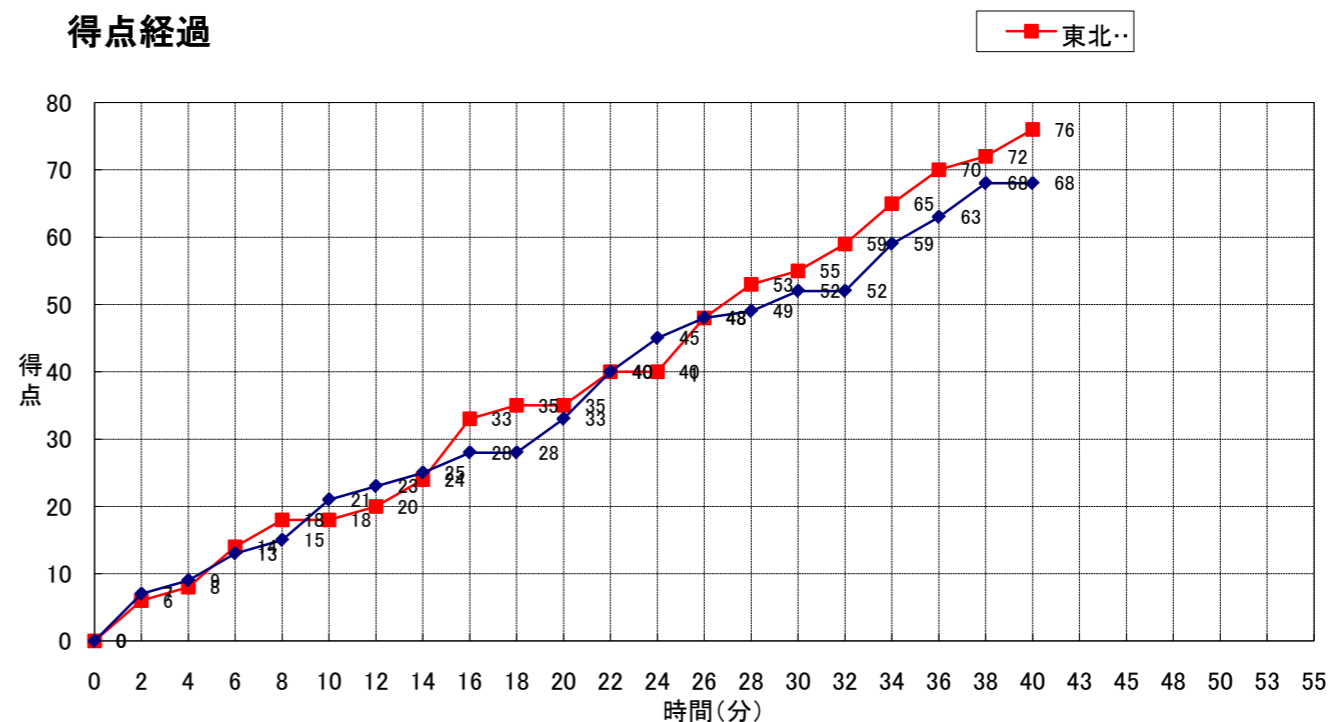

大会名称: 第11回東北大学バスケットボールリーグ

開催場所: 東北学院大学泉キャンパス体育館

試合区分: No. 12A

コミッショナー: 佐々木桂二

期 日: 2010. 9. 12

主審: 古川 俊和

開始時間: 16:30

副審: 藤田 陽介

終了時間:

東北学院大 (1部1位)	○ 76	18 -st1- 21 17 -2nd- 15 20 -3rd- 16 21 -4th- 16 -OT1- -OT2- -OT3-	● 68	富士大 (1部2位)

東北学院大学

No.	S	選手名	PTS	3P FG		2P FG		FT		PF	REBOUNDS			TO	AS	ST	BS	MIN
				M	A	M	A	M	A		OR	DR	TOT					
9	*	中里 大	8	0	1	3	7	2	3	3	1	3	4	0	0	0	0	
3		小山内 純平	3	1	1	0	0	0	0	1	0	1	1	0	0	0	0	
10		佐々木 秀人	-	-	-	-	-	-	-	-	-	-	-	-	-	-	-	
11		渡邊 尚樹	-	-	-	-	-	-	-	-	-	-	-	-	-	-	-	
12		神尾 隼人	-	-	-	-	-	-	-	-	-	-	-	-	-	-	-	
20		小川 大智	0	0	0	0	0	0	0	0	0	0	0	0	0	0	0	
22	*	鈴木 航	17	0	1	8	18	1	2	4	1	3	4	0	1	0	0	
24		大槻 智博	-	-	-	-	-	-	-	-	-	-	-	-	-	-	-	
25		杉田 有	-	-	-	-	-	-	-	-	-	-	-	-	-	-	-	
31		伊藤 裕樹	-	-	-	-	-	-	-	-	-	-	-	-	-	-	-	
33	*	佐藤 光	19	3	4	5	8	0	1	3	2	2	4	0	0	0	0	
34		佐藤 正也	-	-	-	-	-	-	-	-	-	-	-	-	-	-	-	
41	*	菅野 翔太	22	5	9	3	5	1	2	2	1	2	3	0	0	0	0	
45		加藤 聖基	4	0	0	2	3	0	0	2	0	1	1	0	0	0	0	
52	*	遠藤 悠亮	3	0	0	1	6	1	2	0	0	0	0	0	0	0	0	
#N/A		#N/A																
合計			76	9	16	22	47	5	10	15	7	18	25	0	1	0	0	0:00
				56.3%		46.8%		50.0%										

富士大学

No.	S	選手名	PTS	3P FG		2P FG		FT		PF	REBOUNDS			TO	AS	ST	BS	MIN
				M	A	M	A	M	A		OR	DR	TOT					
87	*	高橋 康道	7	1	2	2	5	0	0	3	0	2	2	0	1	0	0	
2	*	田口 成浩	22	1	4	7	14	5	6	4	2	3	5	0	1	0	0	
3		小山 秀人	-	-	-	-	-	-	-	-	-	-	-	-	-	-	-	
4	*	小嶋 力	20	3	11	5	7	1	2	2	0	3	3	0	1	0	0	
6		渡辺 謙治	0	0	0	0	0	0	0	0	0	0	0	0	0	0	0	
7	*	佐藤 一幸	13	1	2	4	8	2	5	1	1	9	10	0	0	0	0	
10		小野寺 貴紀	-	-	-	-	-	-	-	-	-	-	-	-	-	-	-	
14		横野 智康	-	-	-	-	-	-	-	-	-	-	-	-	-	-	-	
16		小野 翔太	-	-	-	-	-	-	-	-	-	-	-	-	-	-	-	
23		古谷 将一	-	-	-	-	-	-	-	-	-	-	-	-	-	-	-	
25		小松 奨	-	-	-	-	-	-	-	-	-	-	-	-	-	-	-	
29		草薨 桂	-	-	-	-	-	-	-	-	-	-	-	-	-	-	-	
30		富樫 直大	-	-	-	-	-	-	-	-	-	-	-	-	-	-	-	
39	*	佐藤 翔太	6	0	2	2	3	2	4	3	0	5	5	0	0	0	0	
#N/A		#N/A																
合計			68	6	21	20	37	10	17	13	3	25	28	0	3	0	0	0:00
				28.6%		54.1%		58.8%										

得点経過

ゲームレポート

まとめ

1次リーグで既に一敗している東北学院大にとっては負けられない試合であり、富士大にとっては全勝で2次リーグへ進みたいという、大事な一戦であった。序盤から激しいディフェンスで両者ともリードを許さない。3Q終了時点で3点差とシーソーゲームが続いていたが、4Qに入り、東北学院大がシュートを一本一本着実に決め富士大を突き放し、76対68で学院大が勝利した。

1Q

両チーム共にハーフコートマンツーマンでスタート。序盤は両チームともなかなかシュートが決まらず苦しい出だしとなった。1Q後半になり富士大は#2田口・#4小嶋を中心にシュートが決まりだし、21対18で富士大がリードで終了。

2Q

リードしている富士大が突き放そうとするが、学院大は粘り強いディフェンスで相手のミス誘いをリードを許さない。2Q残り5分、学院大#41菅野の3Pから徐々に学院大ペースとなる。しかし、富士大も食らいつき、残り12秒で富士大#4小嶋の3Pが決まり逆転に成功。36対35で富士大がリードで前半終了。

3Q

立ち上がり、リードしていた富士大の流れのままスタート。何としても流れを止めたい学院大は#33佐藤・#41菅野の3Pで逆転する。両チームとも激しいディフェンスでチームファウルがかさみ始めた。リードを奪いたい富士大も#7佐藤・#87高橋の3Pで得点を重ねるが、55対53で学院大が3点リードで終了。

4Q

4Q目、学院大#22を中心に連続得点で突き放そうとする。富士大も粘り強いディフェンスで食らいつくが学院大のペースを崩すことができない。学院大は落ちついたプレーで着実に得点していき、76対68で学院大が勝利した。

PST: ポイント M: 成功 A: 試投 %: シュート率 FG: フィールドゴール 3P: 3ポイントシュート 2P: 2ポイントシュート FT: フリースロー F: ファウル OR: オフェンスリバウンド DR: ディフェンスリバウンド TOT: トータルリバウンド TO: ターンオーバー AS: アシスト ST: スティール BS: ブロックショット MIN: 出場時間 S: スターター OT: 延長